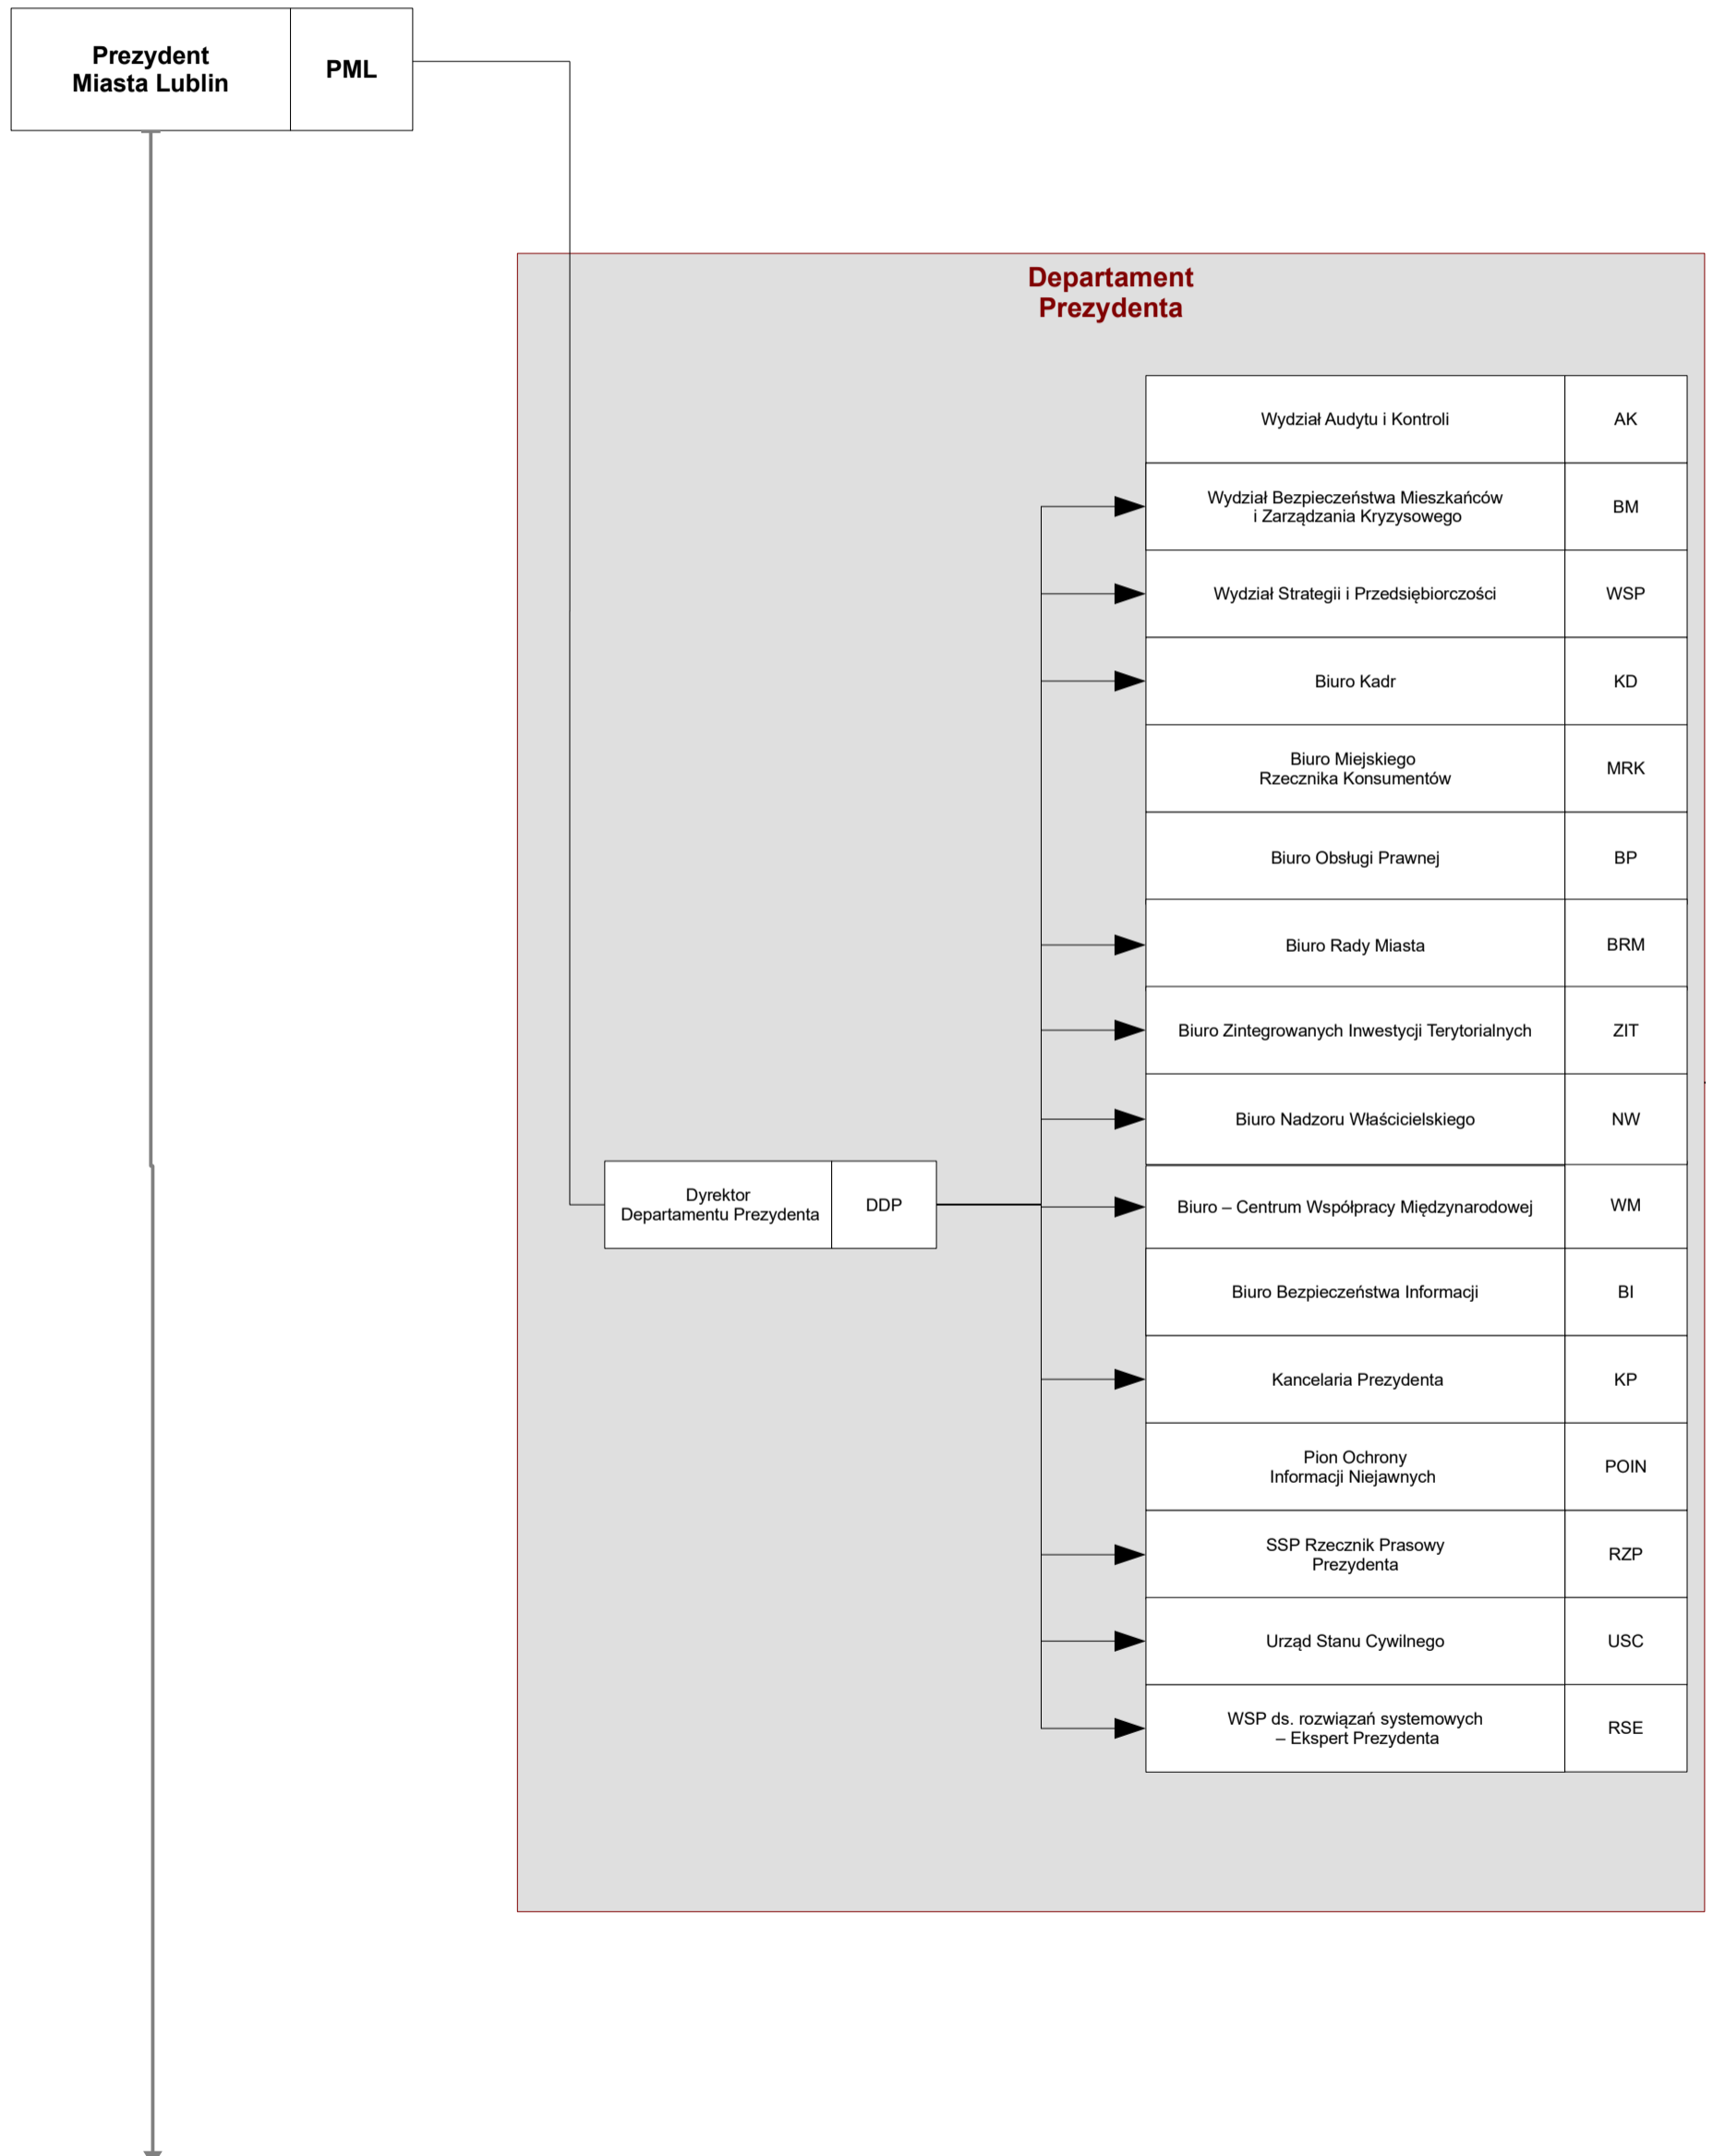

Prezydent Miasta Lublin

Załącznik do Regulaminu Organizacyjnego Urzędu Miasta Lublin
stanowiącego załącznik do zarządzenia nr 32/12/2018 Prezydenta Miasta Lublin z dnia 21 grudnia 2018 r.
w sprawie nadania Regulaminu Organizacyjnego Urzędu Miasta Lublin

Schemat graficzny struktury organizacyjnej Urzędu Miasta Lublin

Prezydent Miasta Lublin

Prezydent Miasta Lublin	PML
----------------------------	-----

LEGENDA