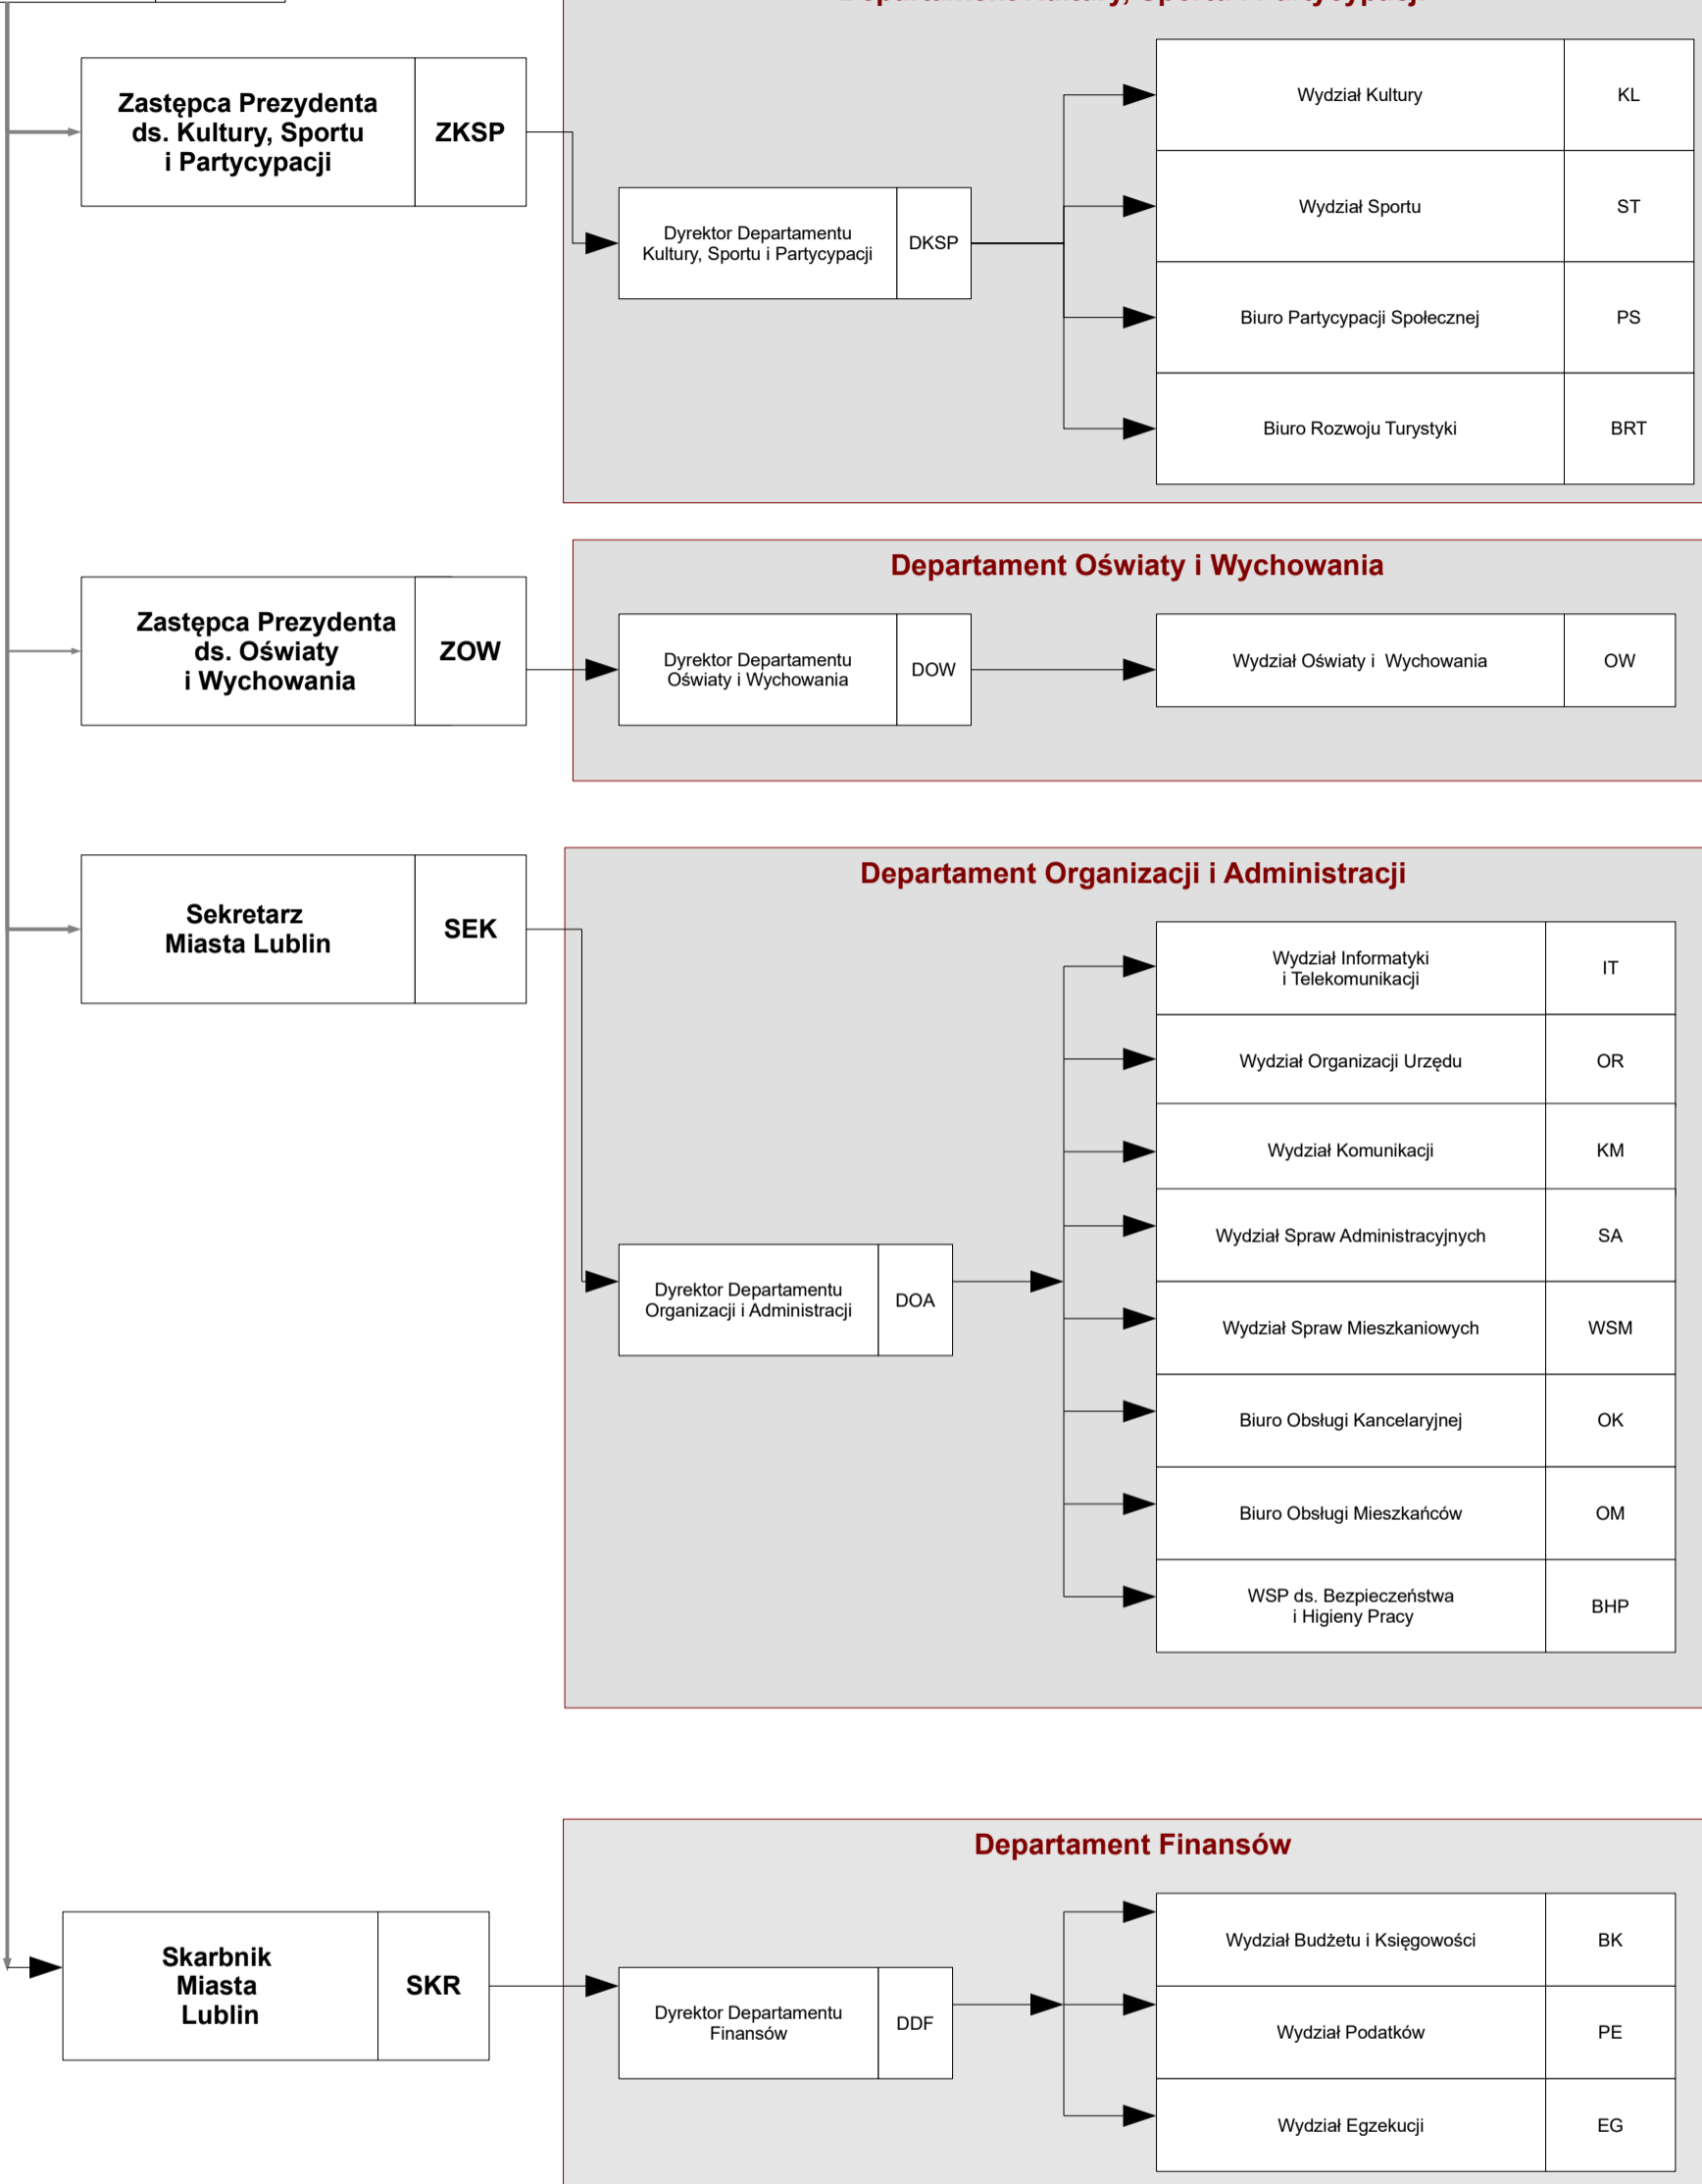

Prezydent Miasta Lublin

Załącznik do Regulaminu Organizacyjnego Urzędu Miasta Lublin
stanowiącego załącznik do zarządzenia nr 32/12/2018 Prezydenta Miasta Lublin z dnia 21 grudnia 2018 r.
w sprawie nadania Regulaminu Organizacyjnego Urzędu Miasta Lublin

Schemat graficzny struktury organizacyjnej Urzędu Miasta Lublin

Prezydent Miasta Lublin

Prezydent Miasta Lublin	PML
----------------------------	-----

LEGENDA