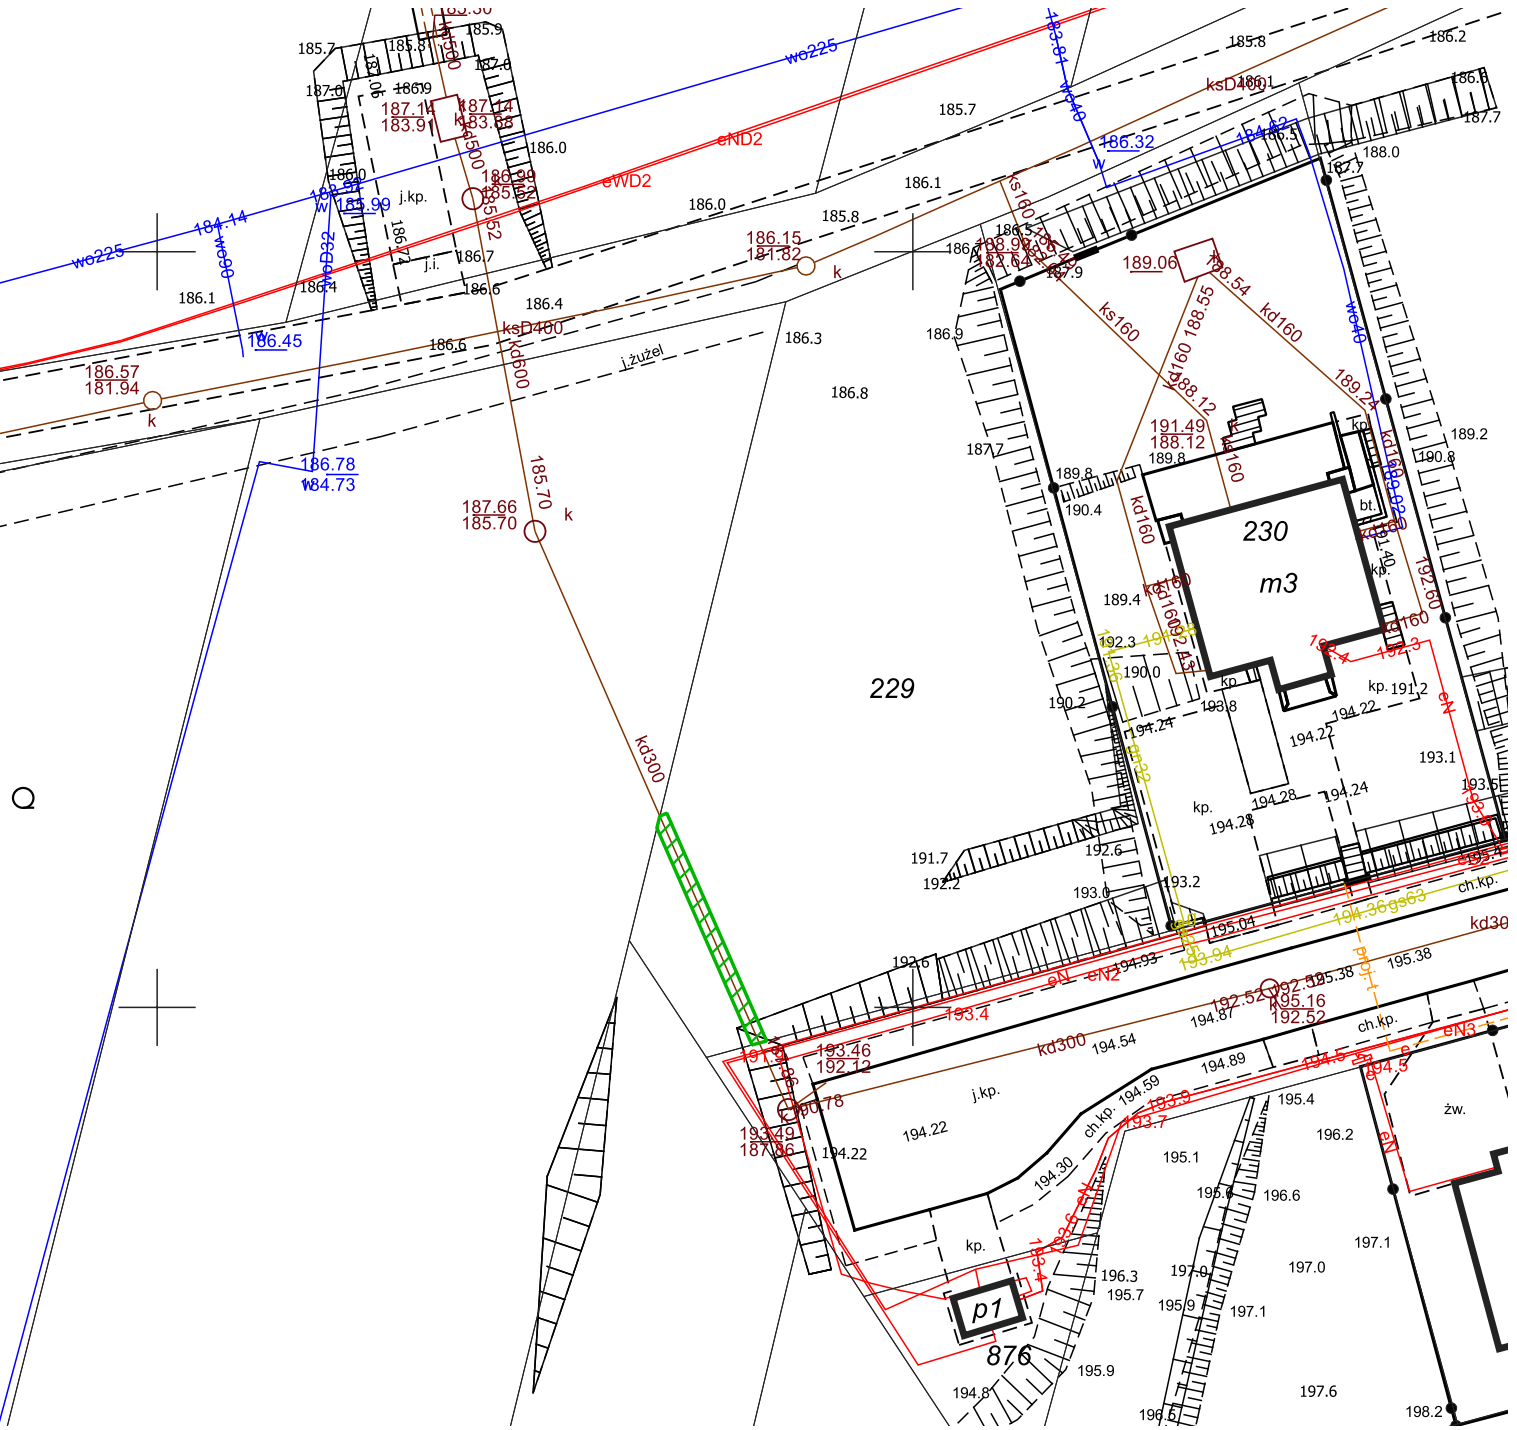

PAS SŁUŻEBNOŚCI PRZESYŁU DLA ODCINKA
KANALIZACJI DESZCZOWEJ KD300 NA
DZIAŁCE NR 229 (OBR. 73, ARK. 13)

 PAS SŁUŻEBNOŚCI PRZESYŁU
(MAPA POGLĄDOWA)

SKALA 1:500