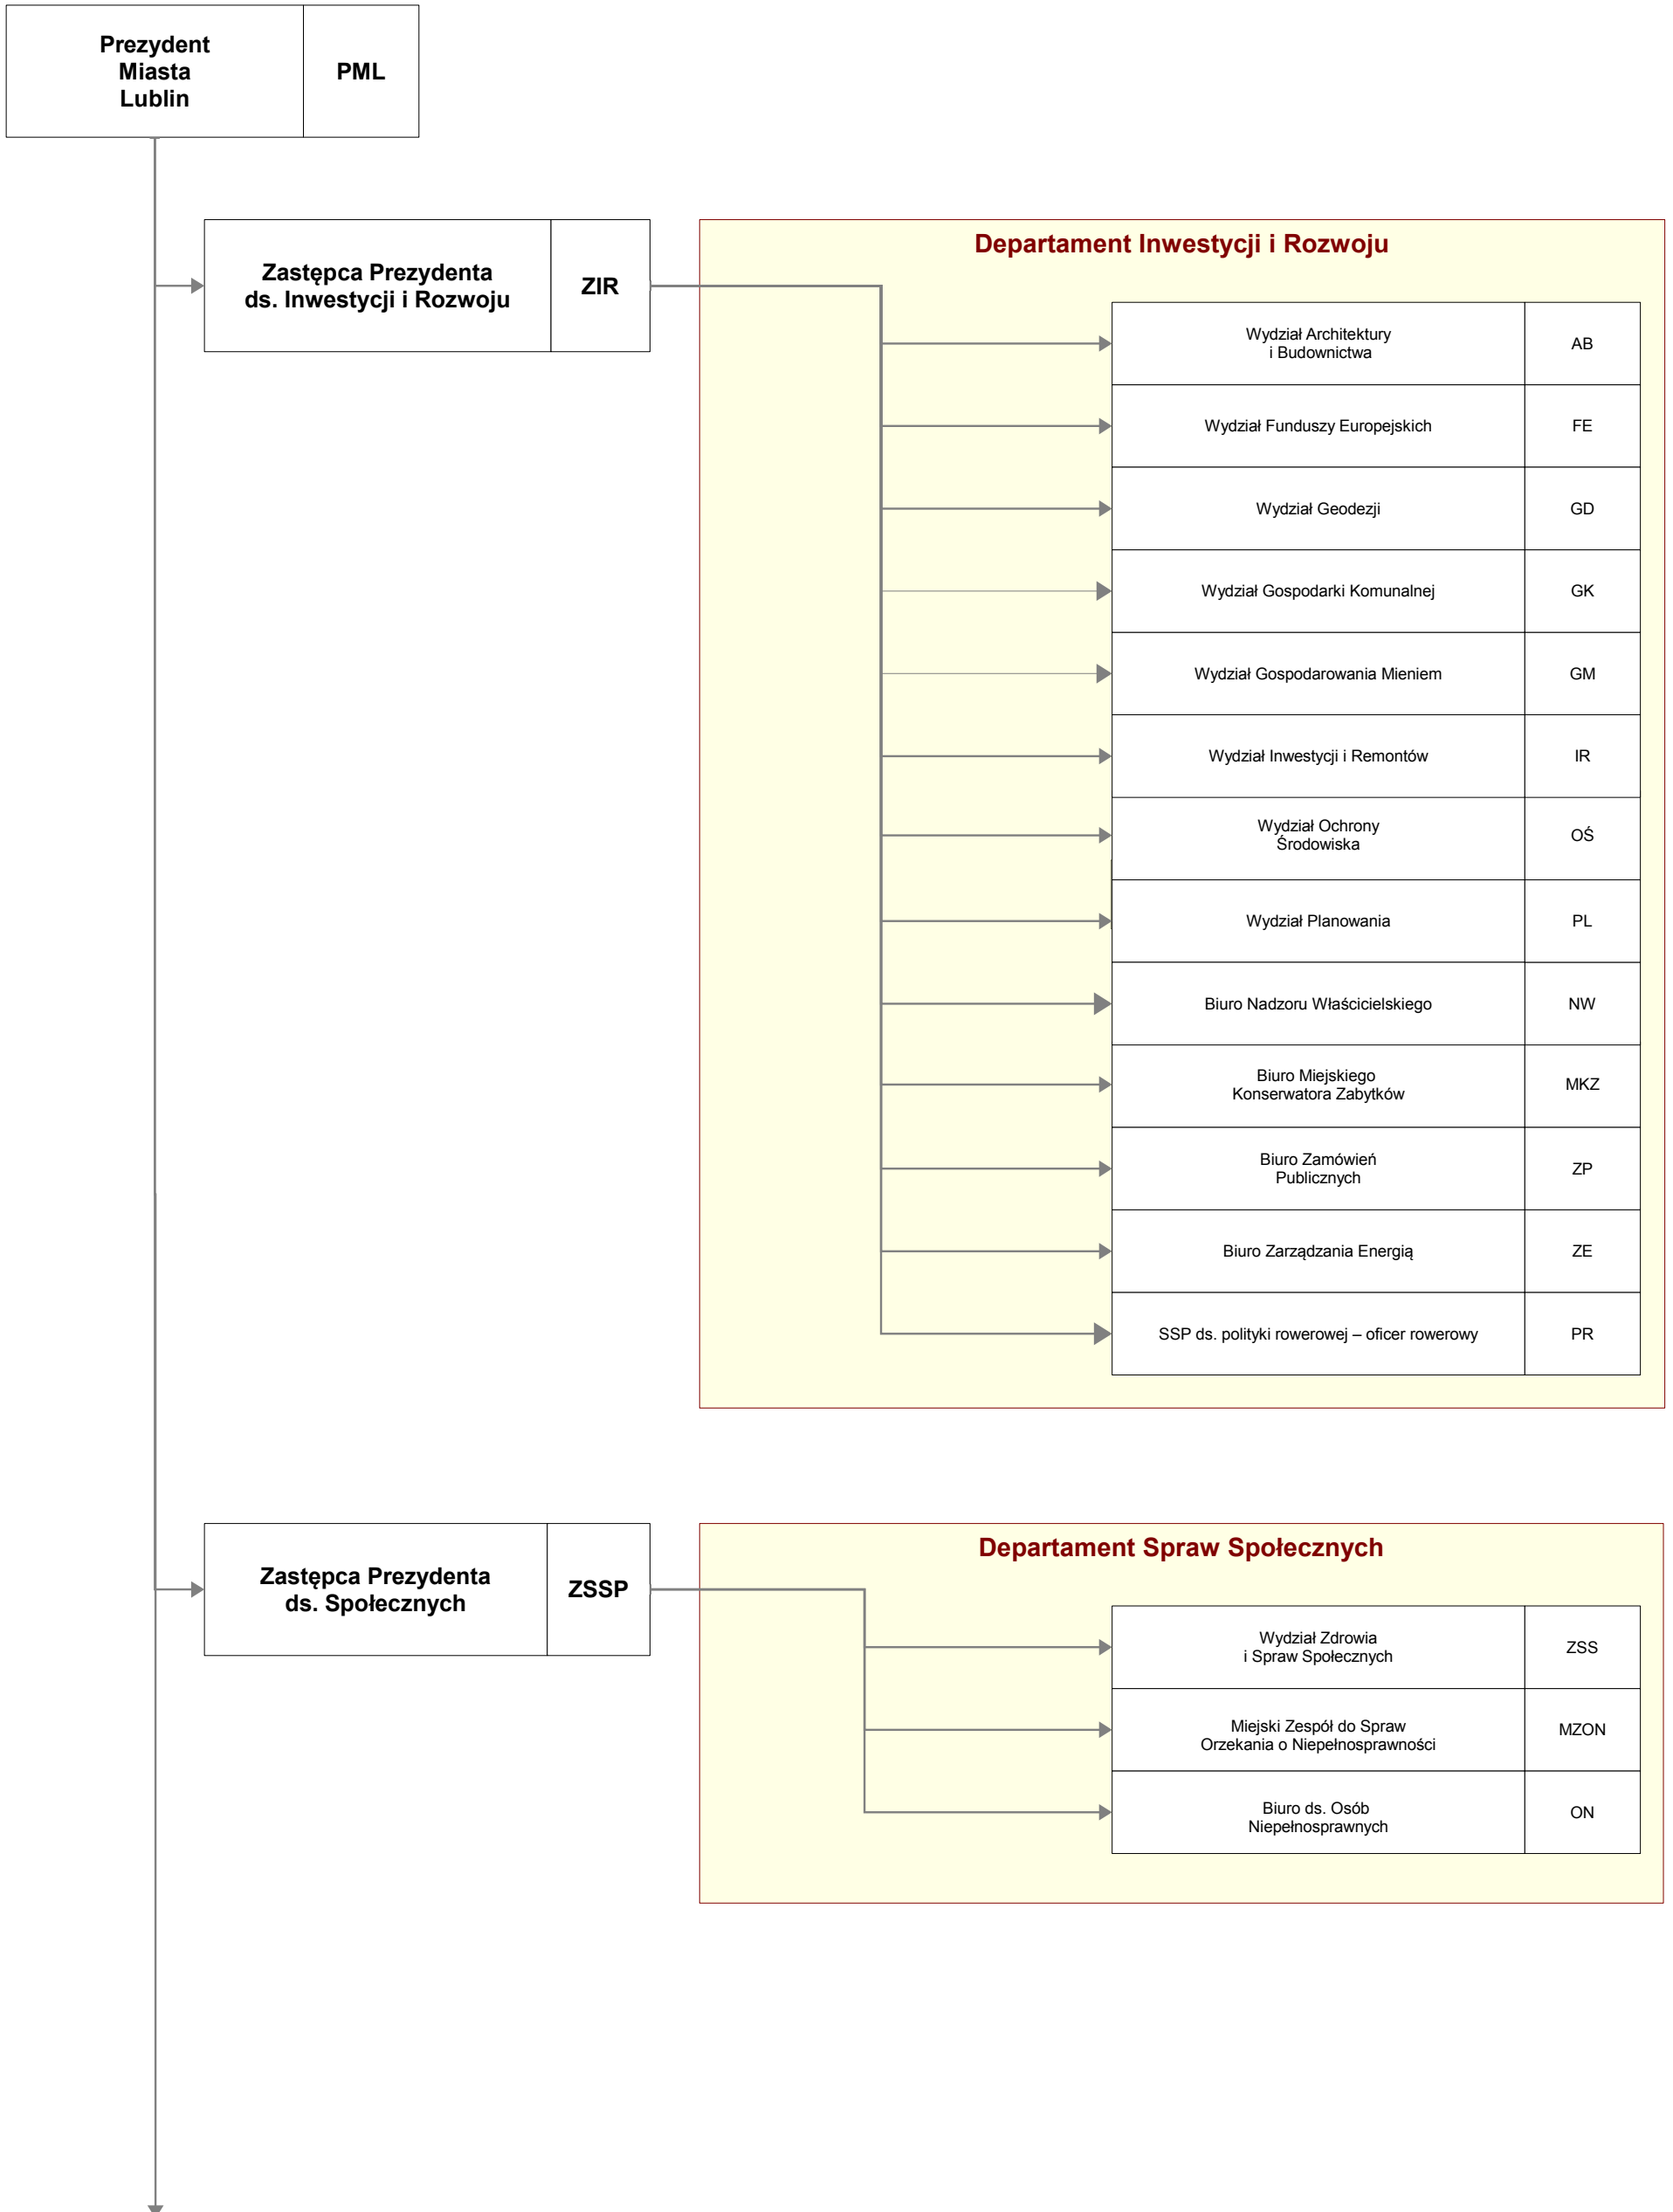

Prezydent Miasta Lublin

Załącznik do Regulaminu Organizacyjnego Urzędu Miasta Lublin
stanowiący załącznik do zarządzenia nr 39/1/2015 Prezydenta Miasta Lublin z dnia 19 stycznia 2015 r.
zmieniającego zarządzenie w sprawie nadania Regulaminu Organizacyjnego Urzędu Miasta Lublin

Schemat graficzny wewnętrznej struktury organizacyjnej Urzędu Miasta Lublin

LEGENDA