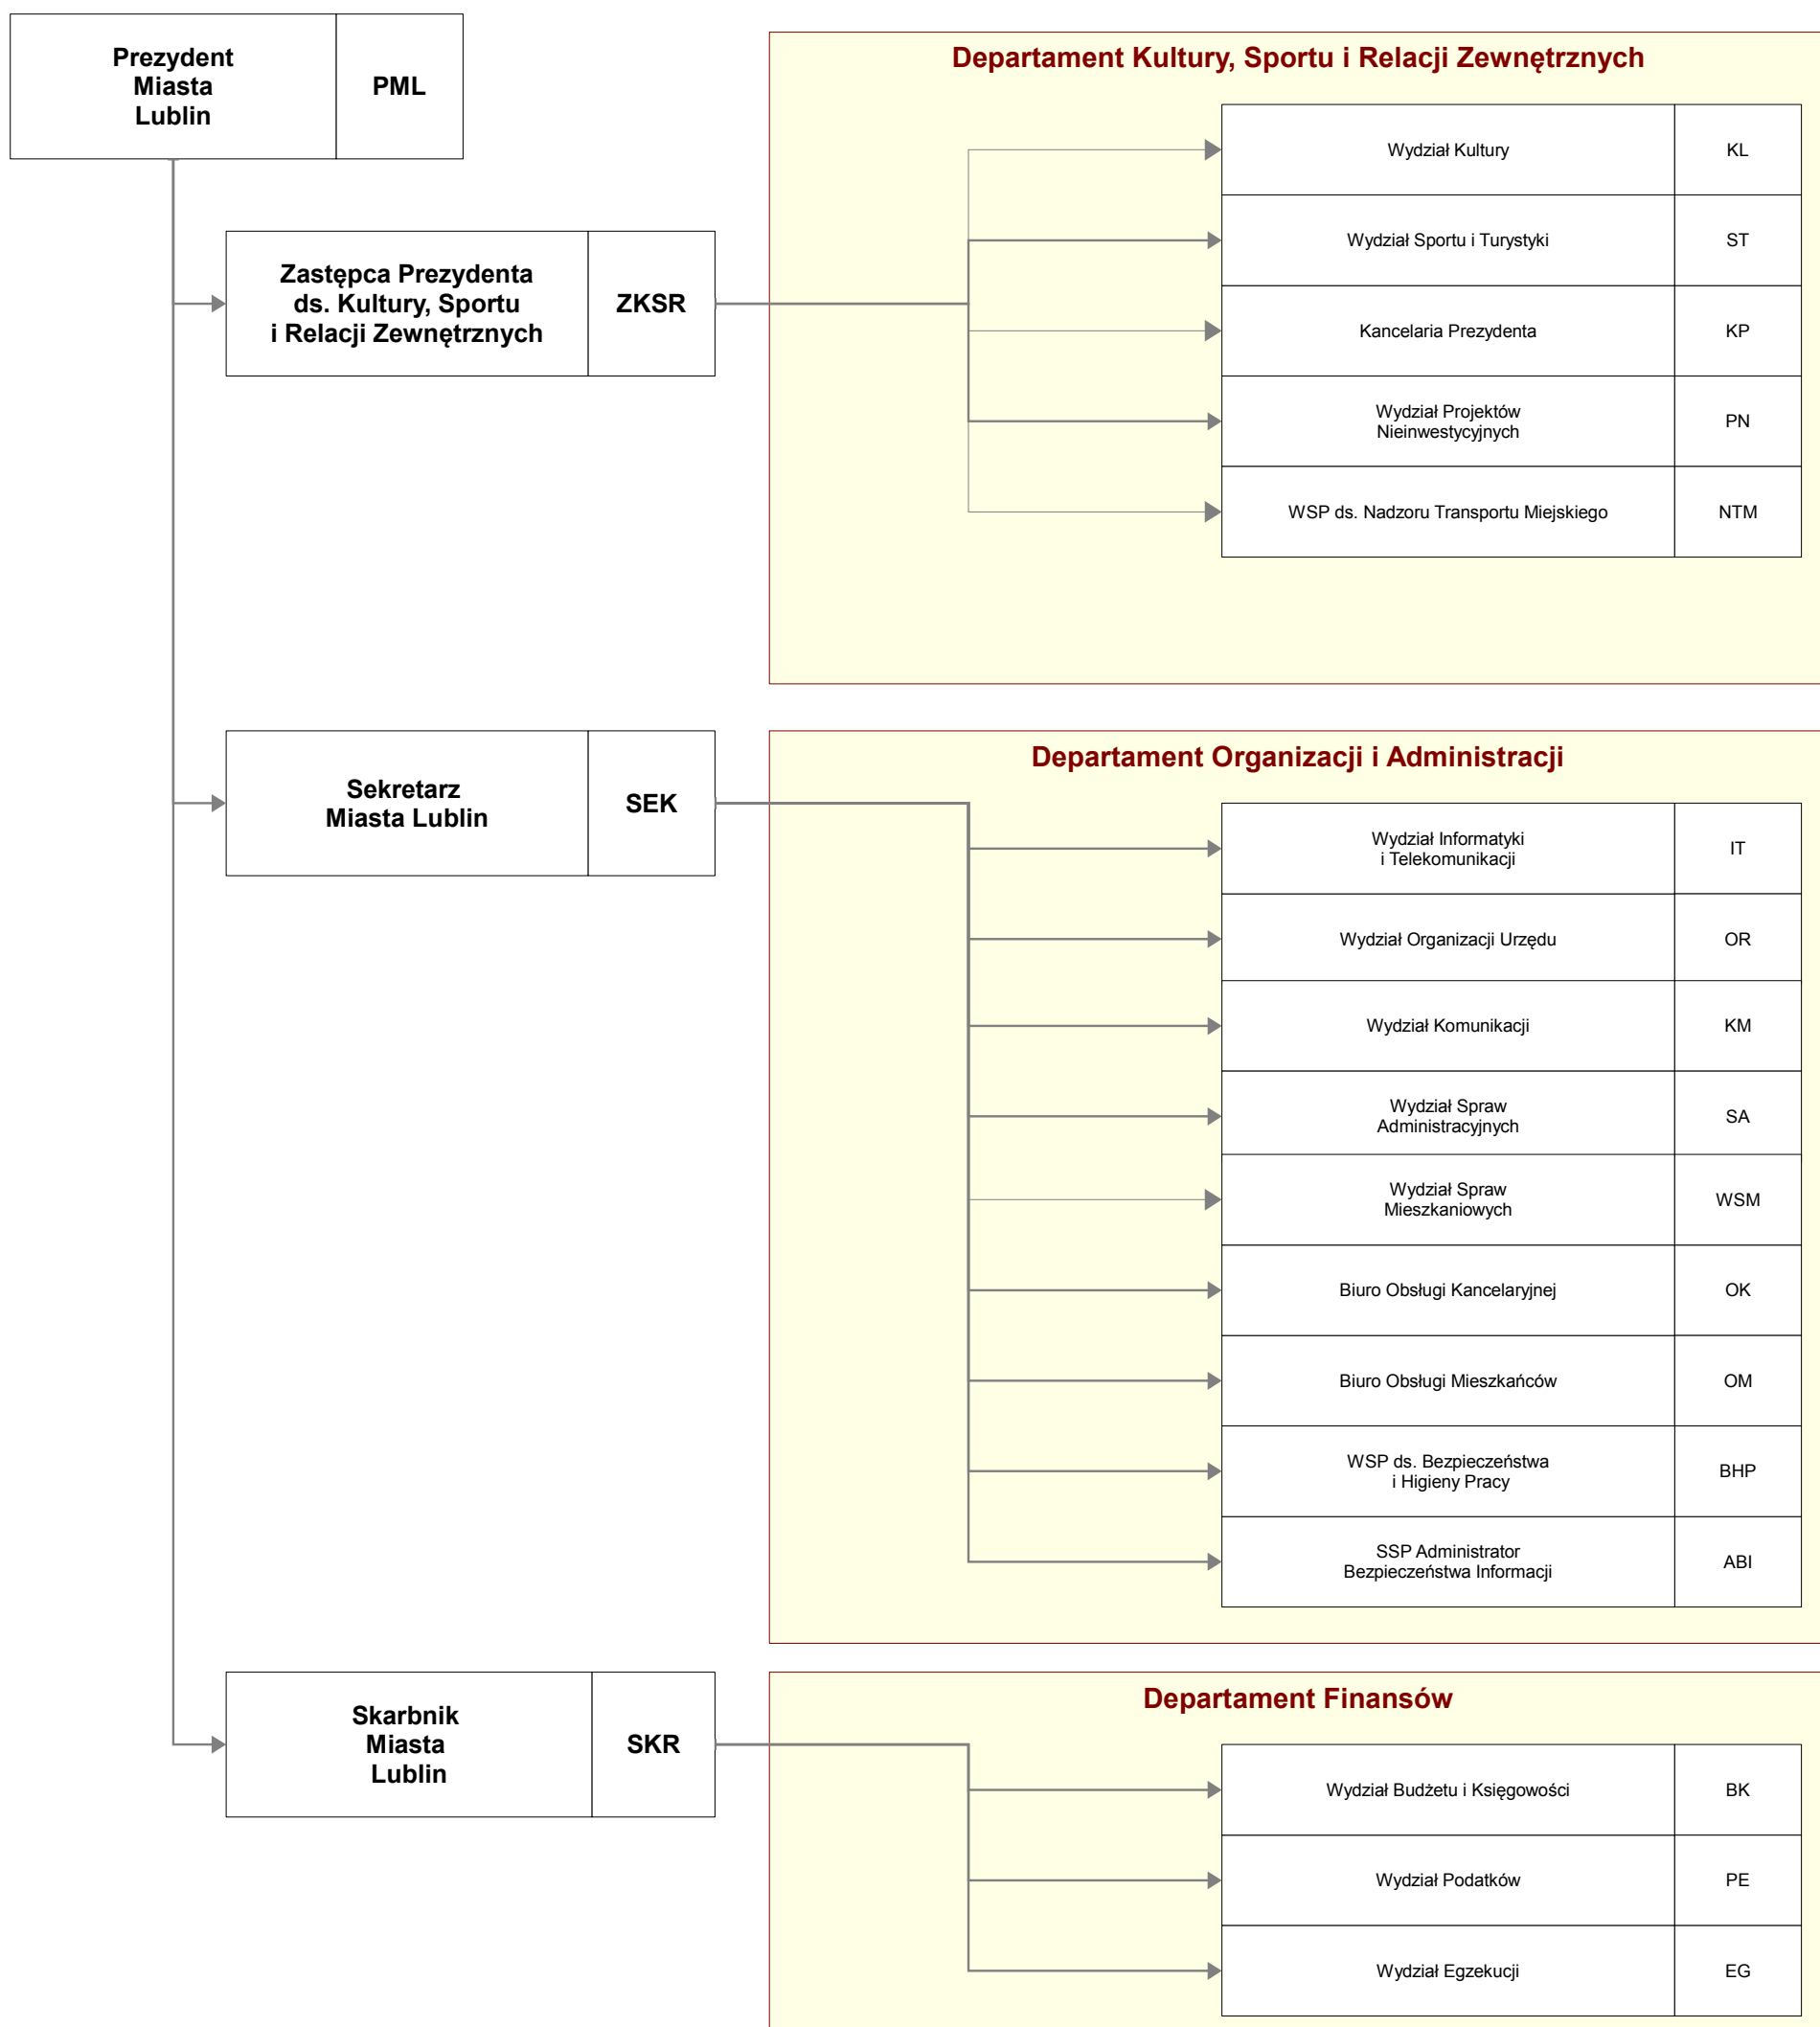

Prezydent Miasta Lublin

Załącznik do Regulaminu Organizacyjnego Urzędu Miasta Lublin
stanowiący załącznik do zarządzenia nr 39/1/2015 Prezydenta Miasta Lublin z dnia 19 stycznia 2015 r.
zmieniającego zarządzenie w sprawie nadania Regulaminu Organizacyjnego Urzędu Miasta Lublin

Schemat graficzny wewnętrznej struktury organizacyjnej Urzędu Miasta Lublin

LEGENDA