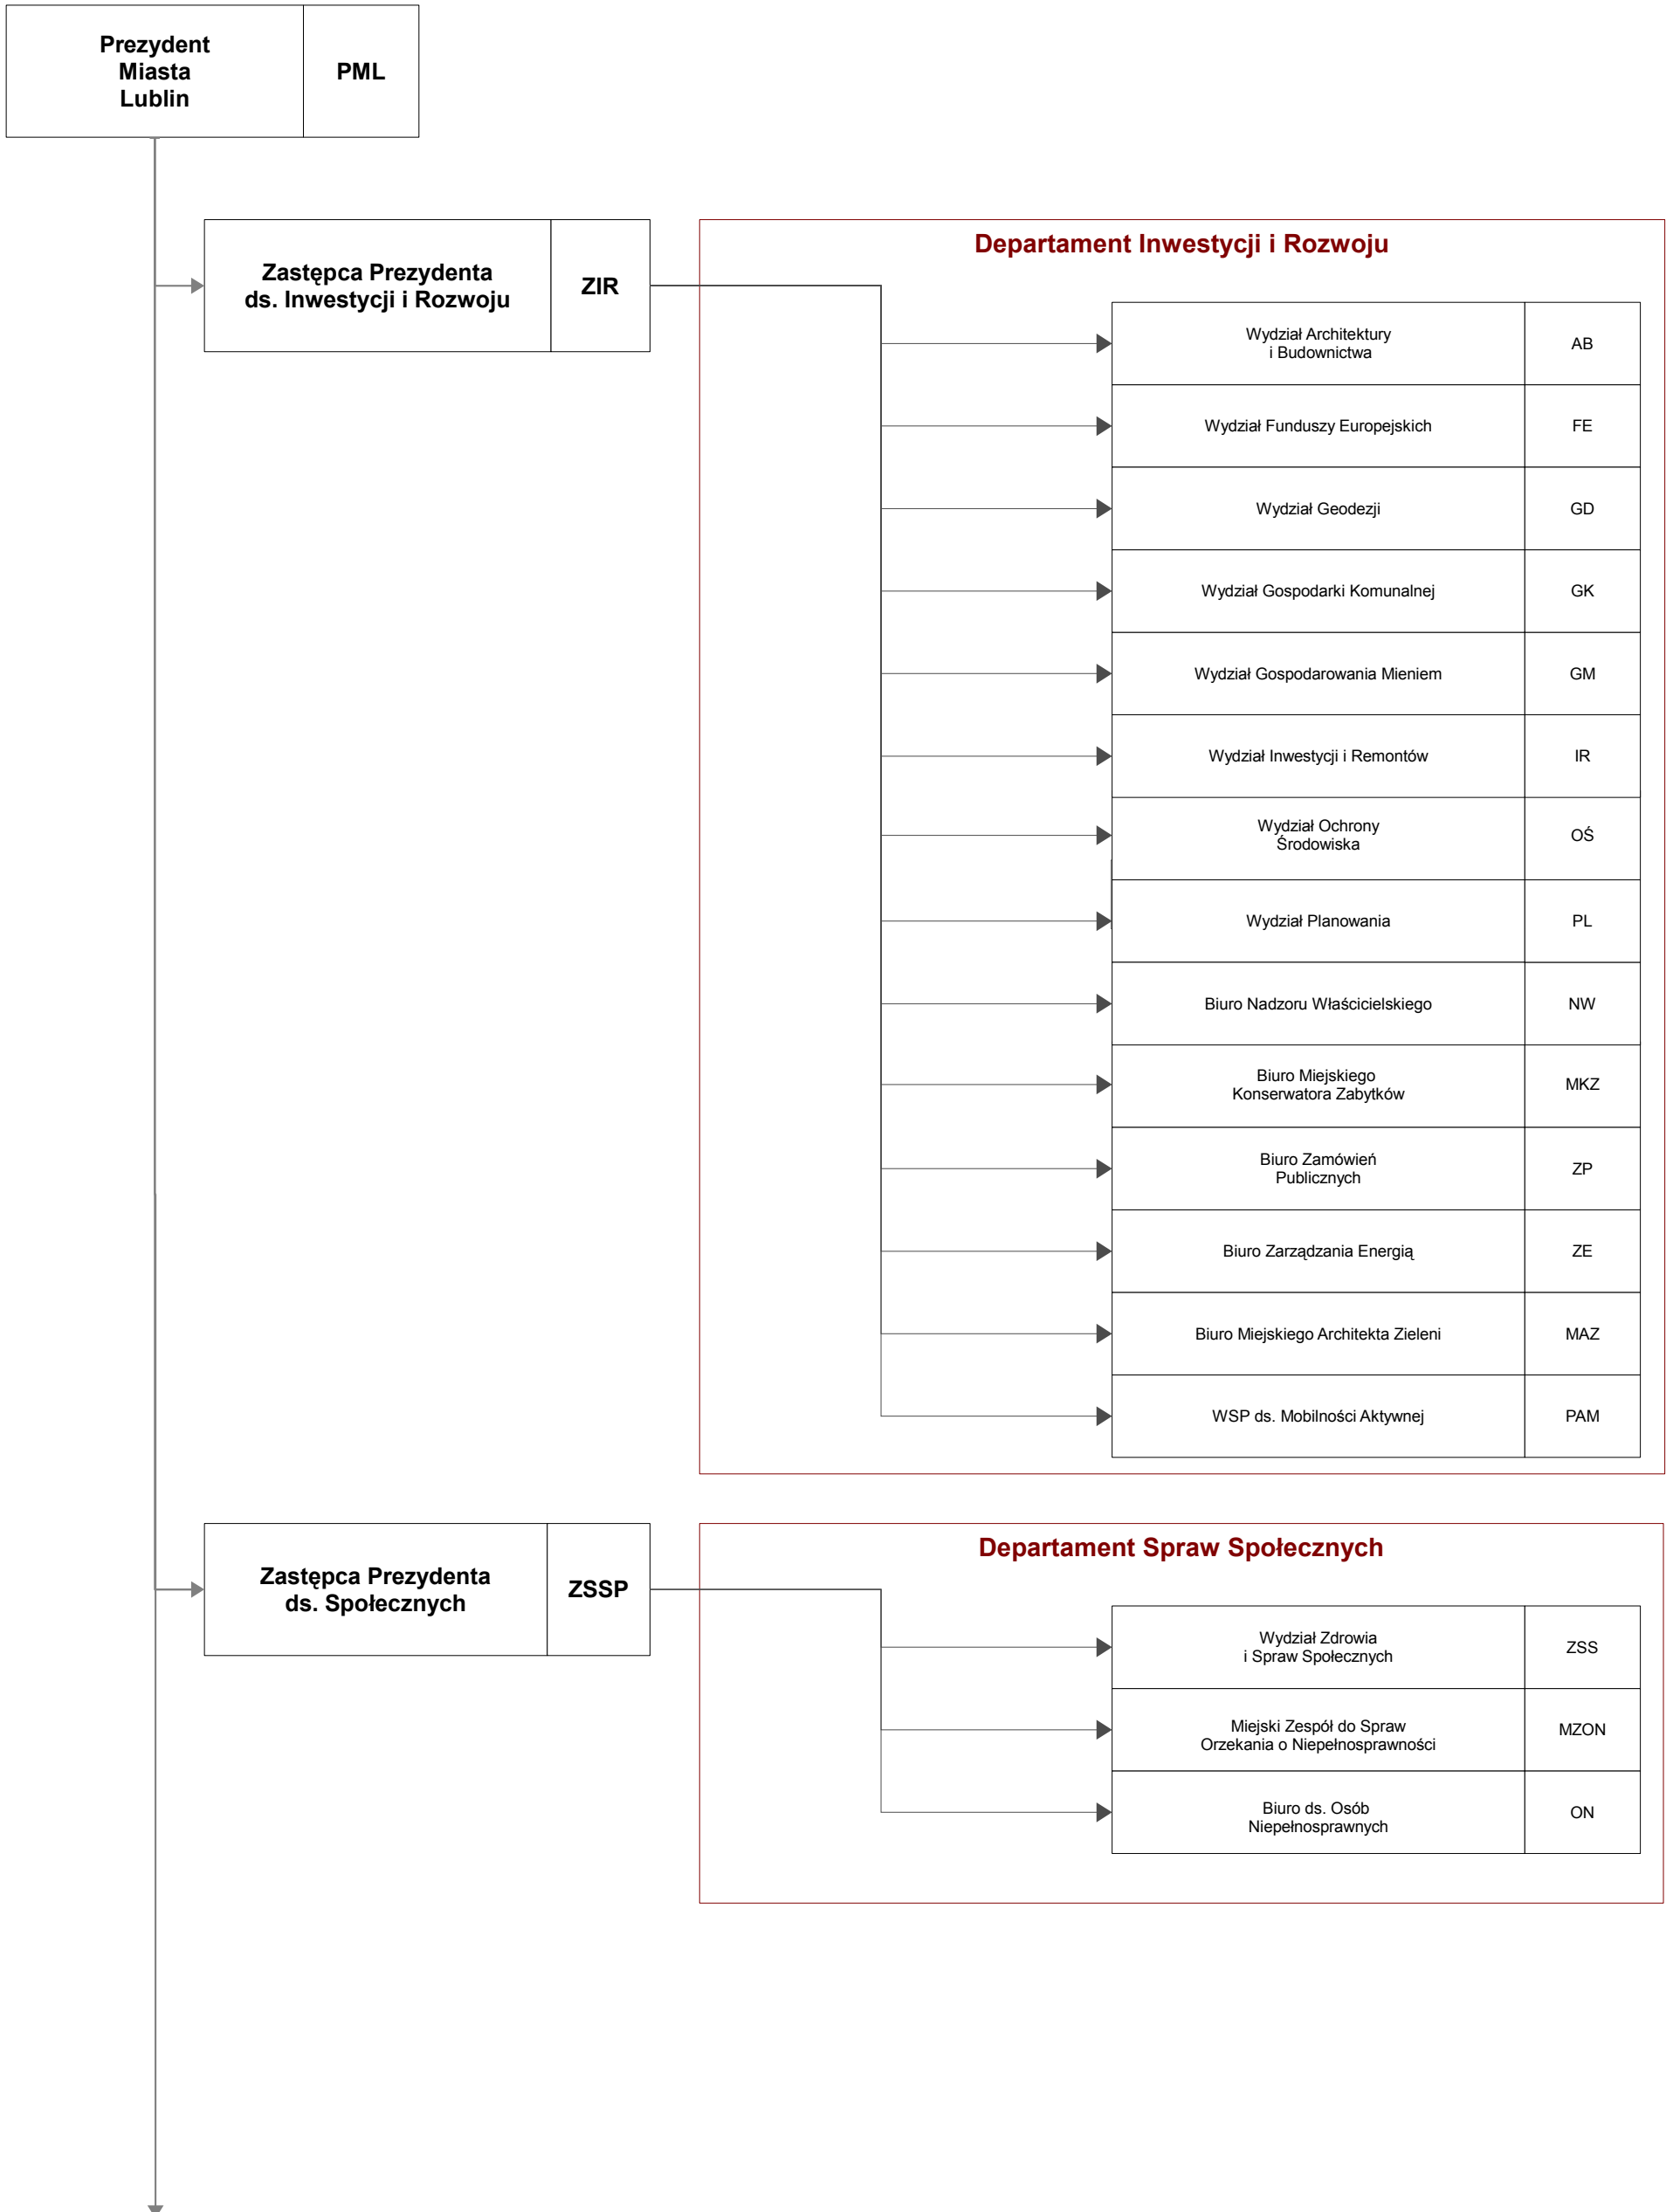

Prezydent Miasta Lublin

Załącznik do Regulaminu Organizacyjnego Urzędu Miasta Lublin
stanowiący załącznik do zarządzenia nr 140/2/2015 Prezydenta Miasta Lublin z dnia 27 lutego 2015 r.
zmieniającego zarządzenie nr 100/2011 Prezydenta Miasta Lublin z dnia 24 lutego 2011 r. w sprawie nadania Regulaminu Organizacyjnego Urzędu Miasta Lublin

Schemat graficzny wewnętrznej struktury organizacyjnej Urzędu Miasta Lublin

LEGENDA