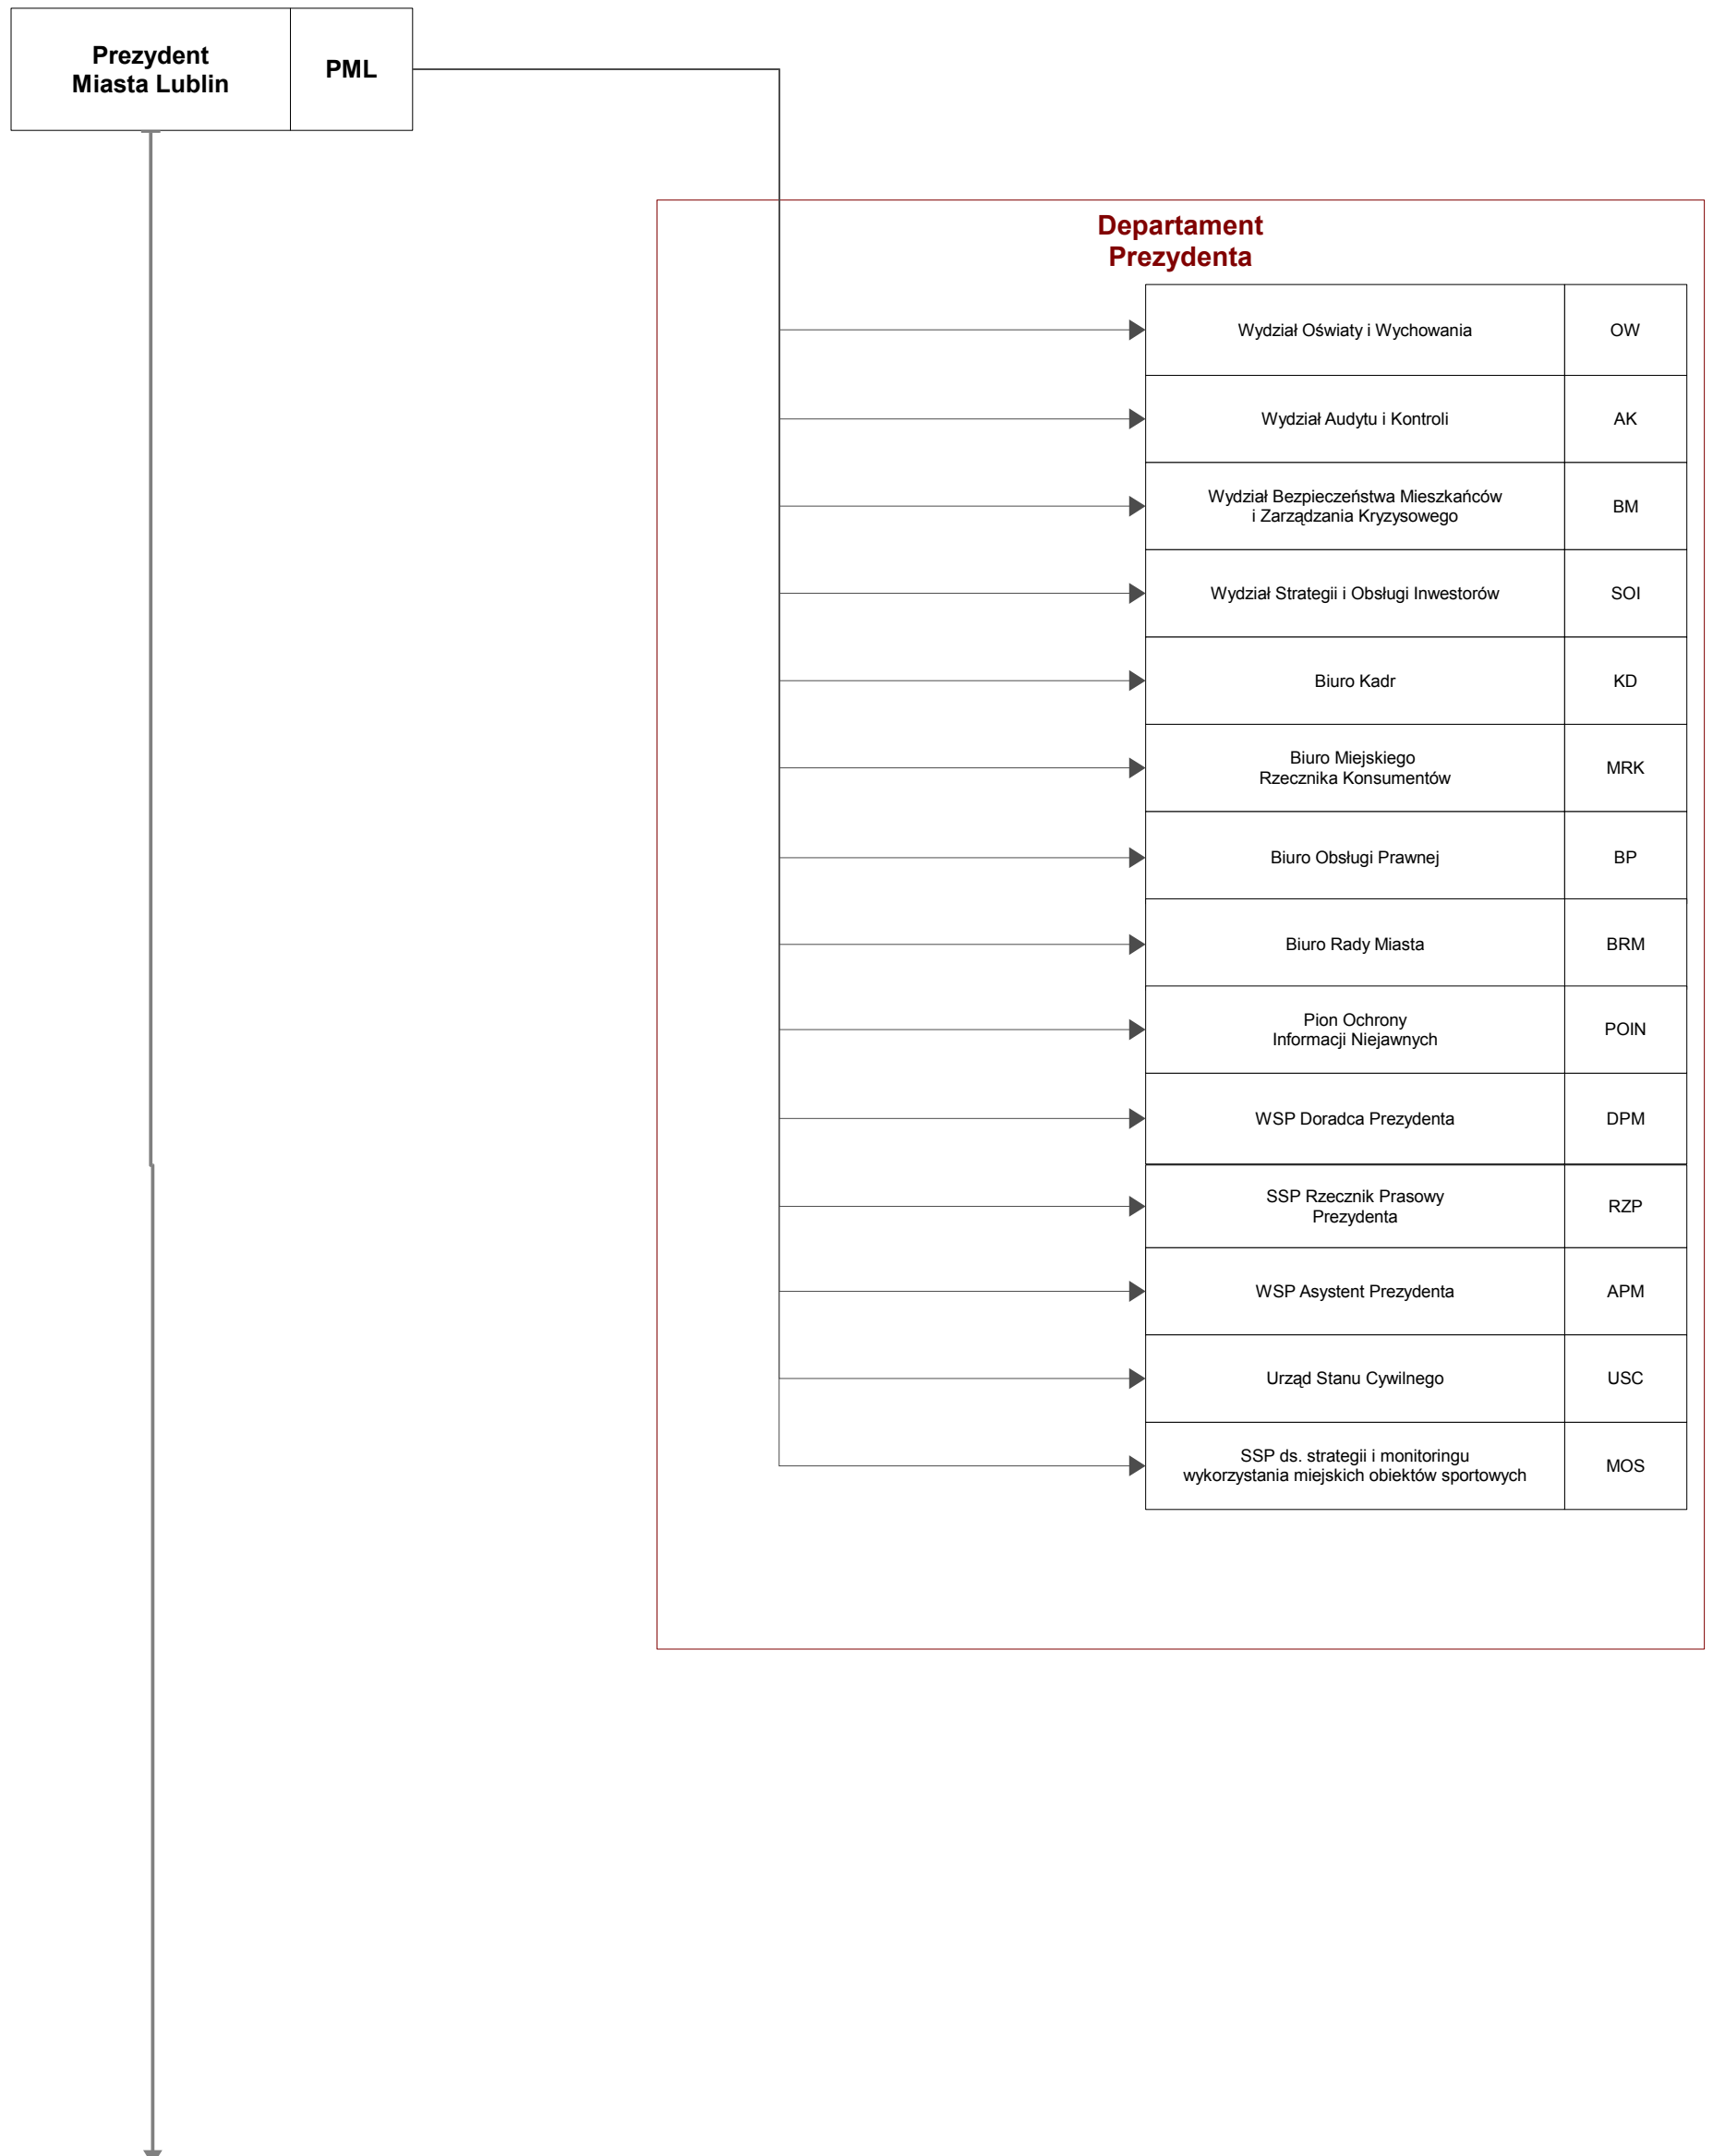

Prezydent Miasta Lublin

Załącznik do Regulaminu Organizacyjnego Urzędu Miasta Lublin
stanowiący załącznik do zarządzenia nr 140/2/2015 Prezydenta Miasta Lublin z dnia 27 lutego 2015 r.
zmieniającego zarządzenie nr 100/2011 Prezydenta Miasta Lublin z dnia 24 lutego 2011 r. w sprawie nadania Regulaminu Organizacyjnego Urzędu Miasta Lublin

Schemat graficzny wewnętrznej struktury organizacyjnej Urzędu Miasta Lublin

LEGENDA