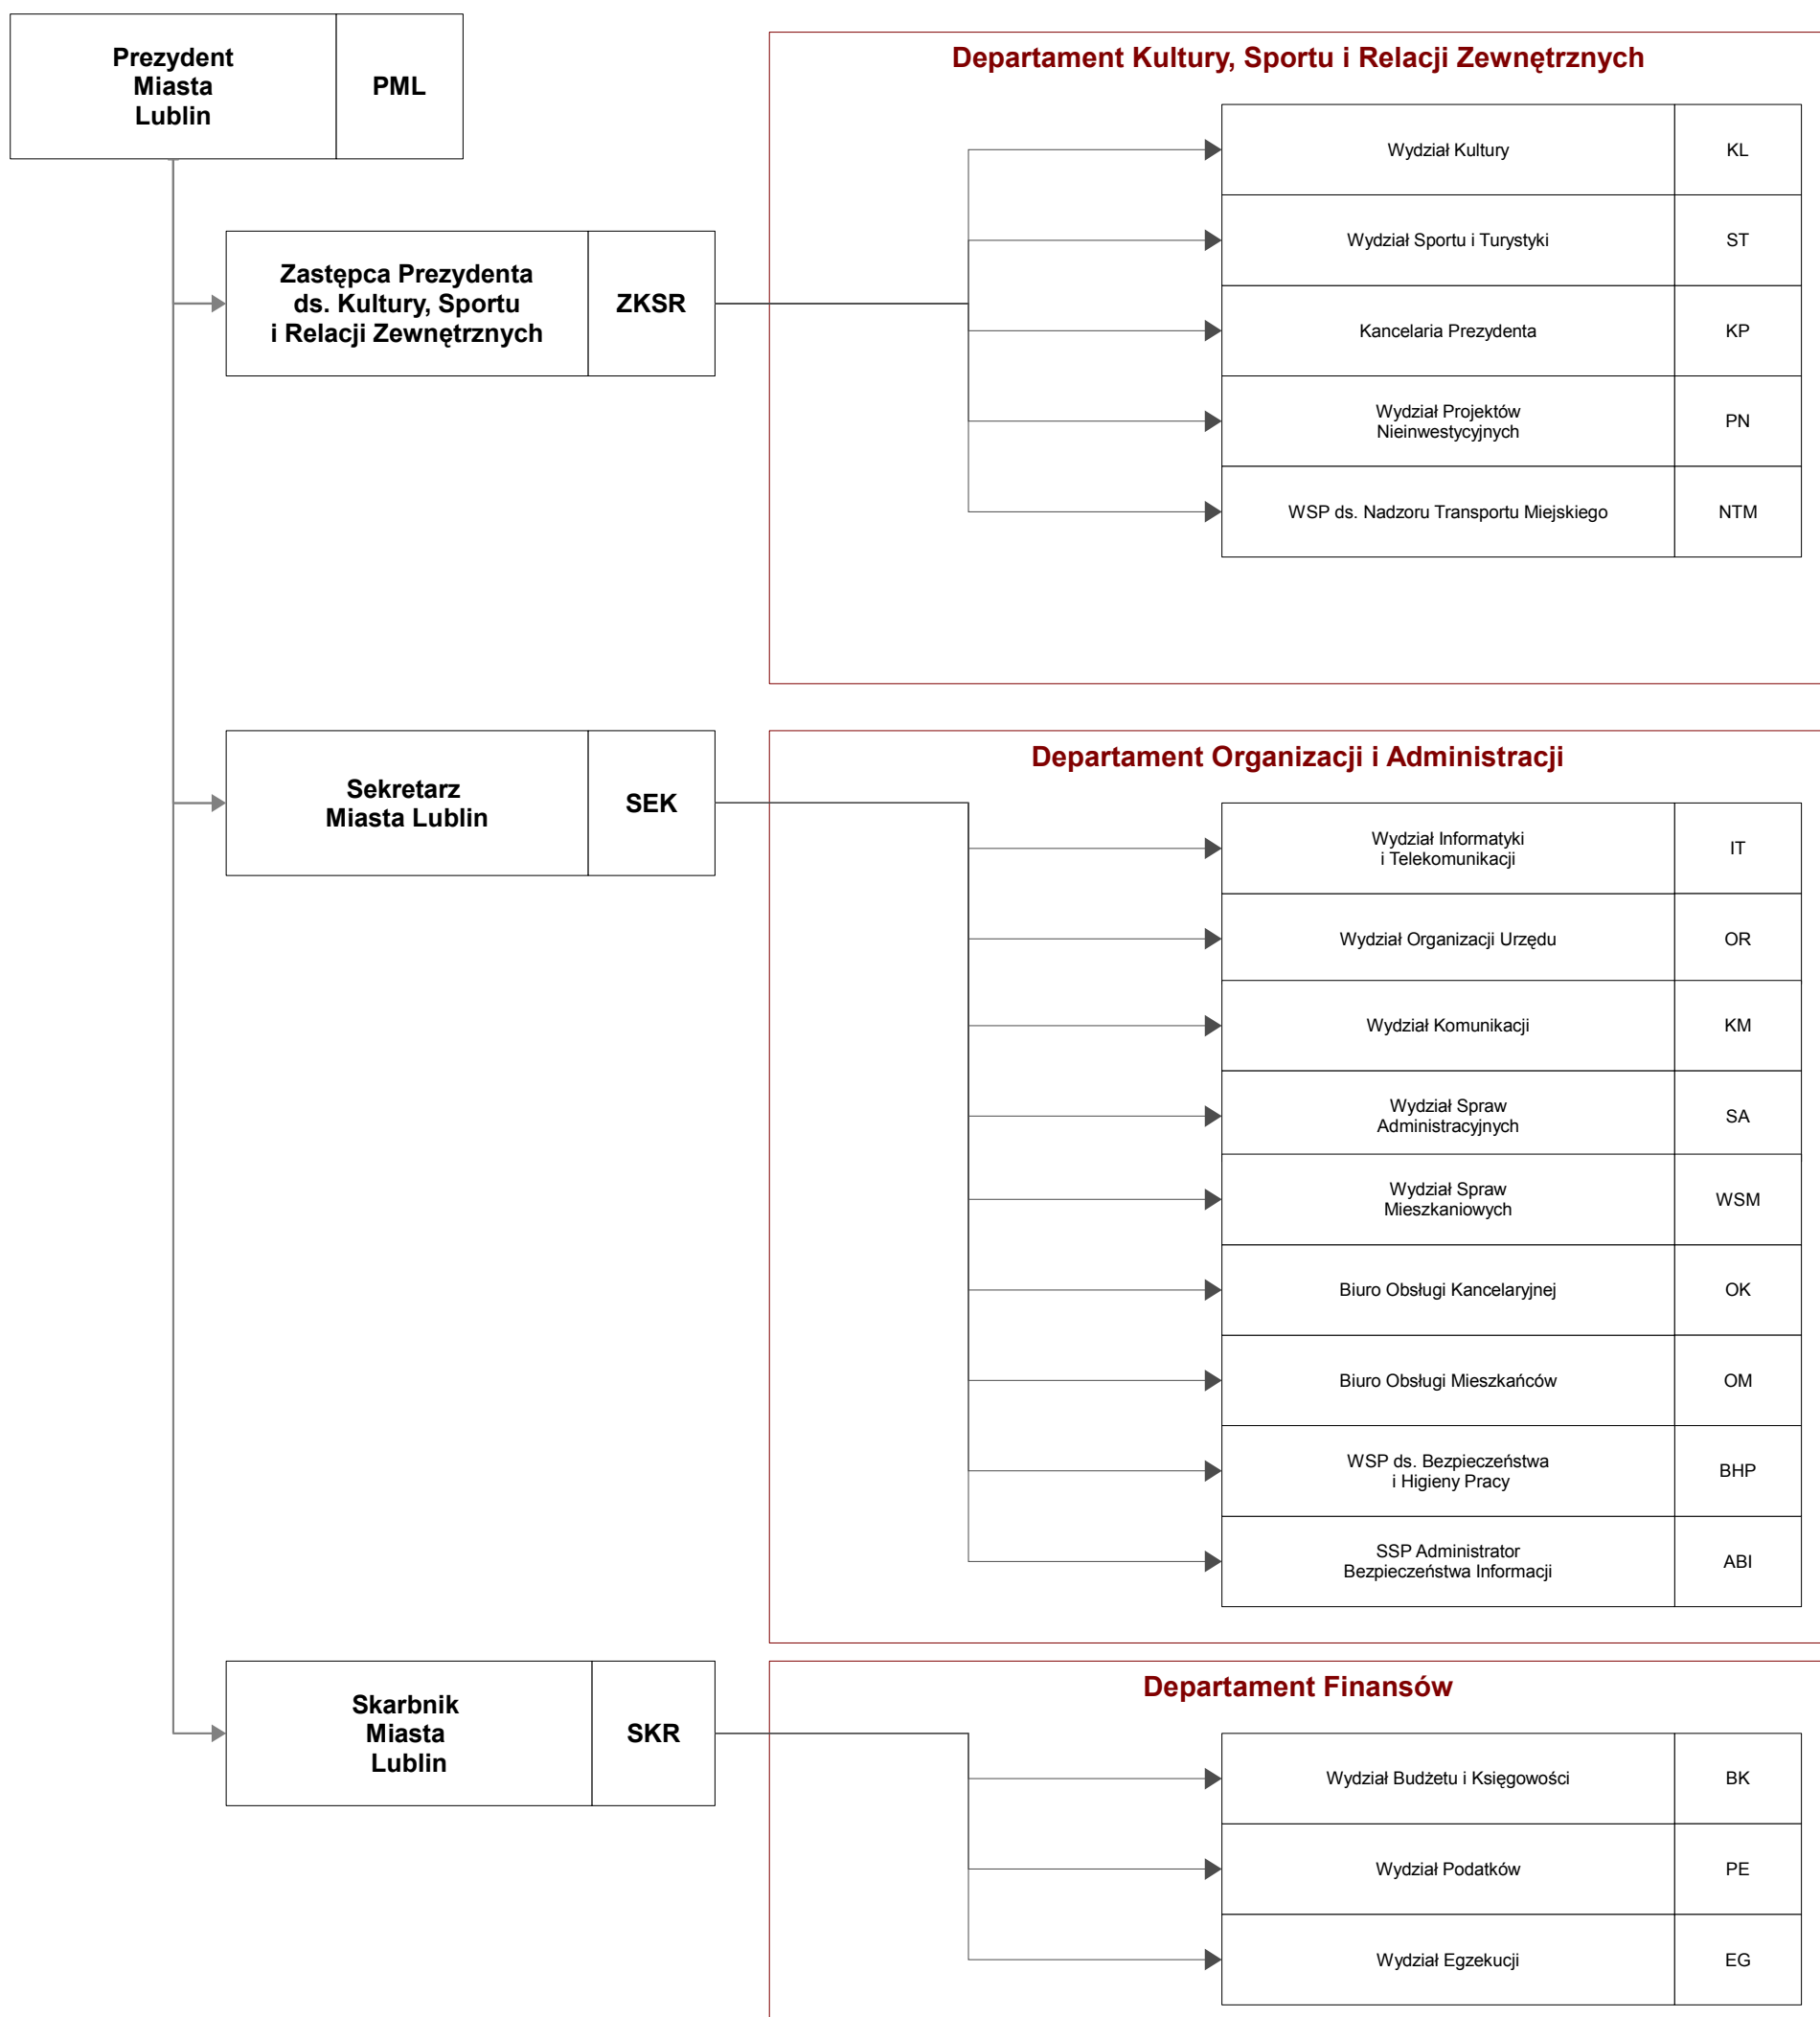

Prezydent Miasta Lublin

Załącznik do Regulaminu Organizacyjnego Urzędu Miasta Lublin
stanowiący załącznik do zarządzenia nr 140/2/2015 Prezydenta Miasta Lublin z dnia 27 lutego 2015 r.
zmieniającego zarządzenie nr 100/2011 Prezydenta Miasta Lublin z dnia 24 lutego 2011 r. w sprawie nadania Regulaminu Organizacyjnego Urzędu Miasta Lublin

Schemat graficzny wewnętrznej struktury organizacyjnej Urzędu Miasta Lublin

LEGENDA