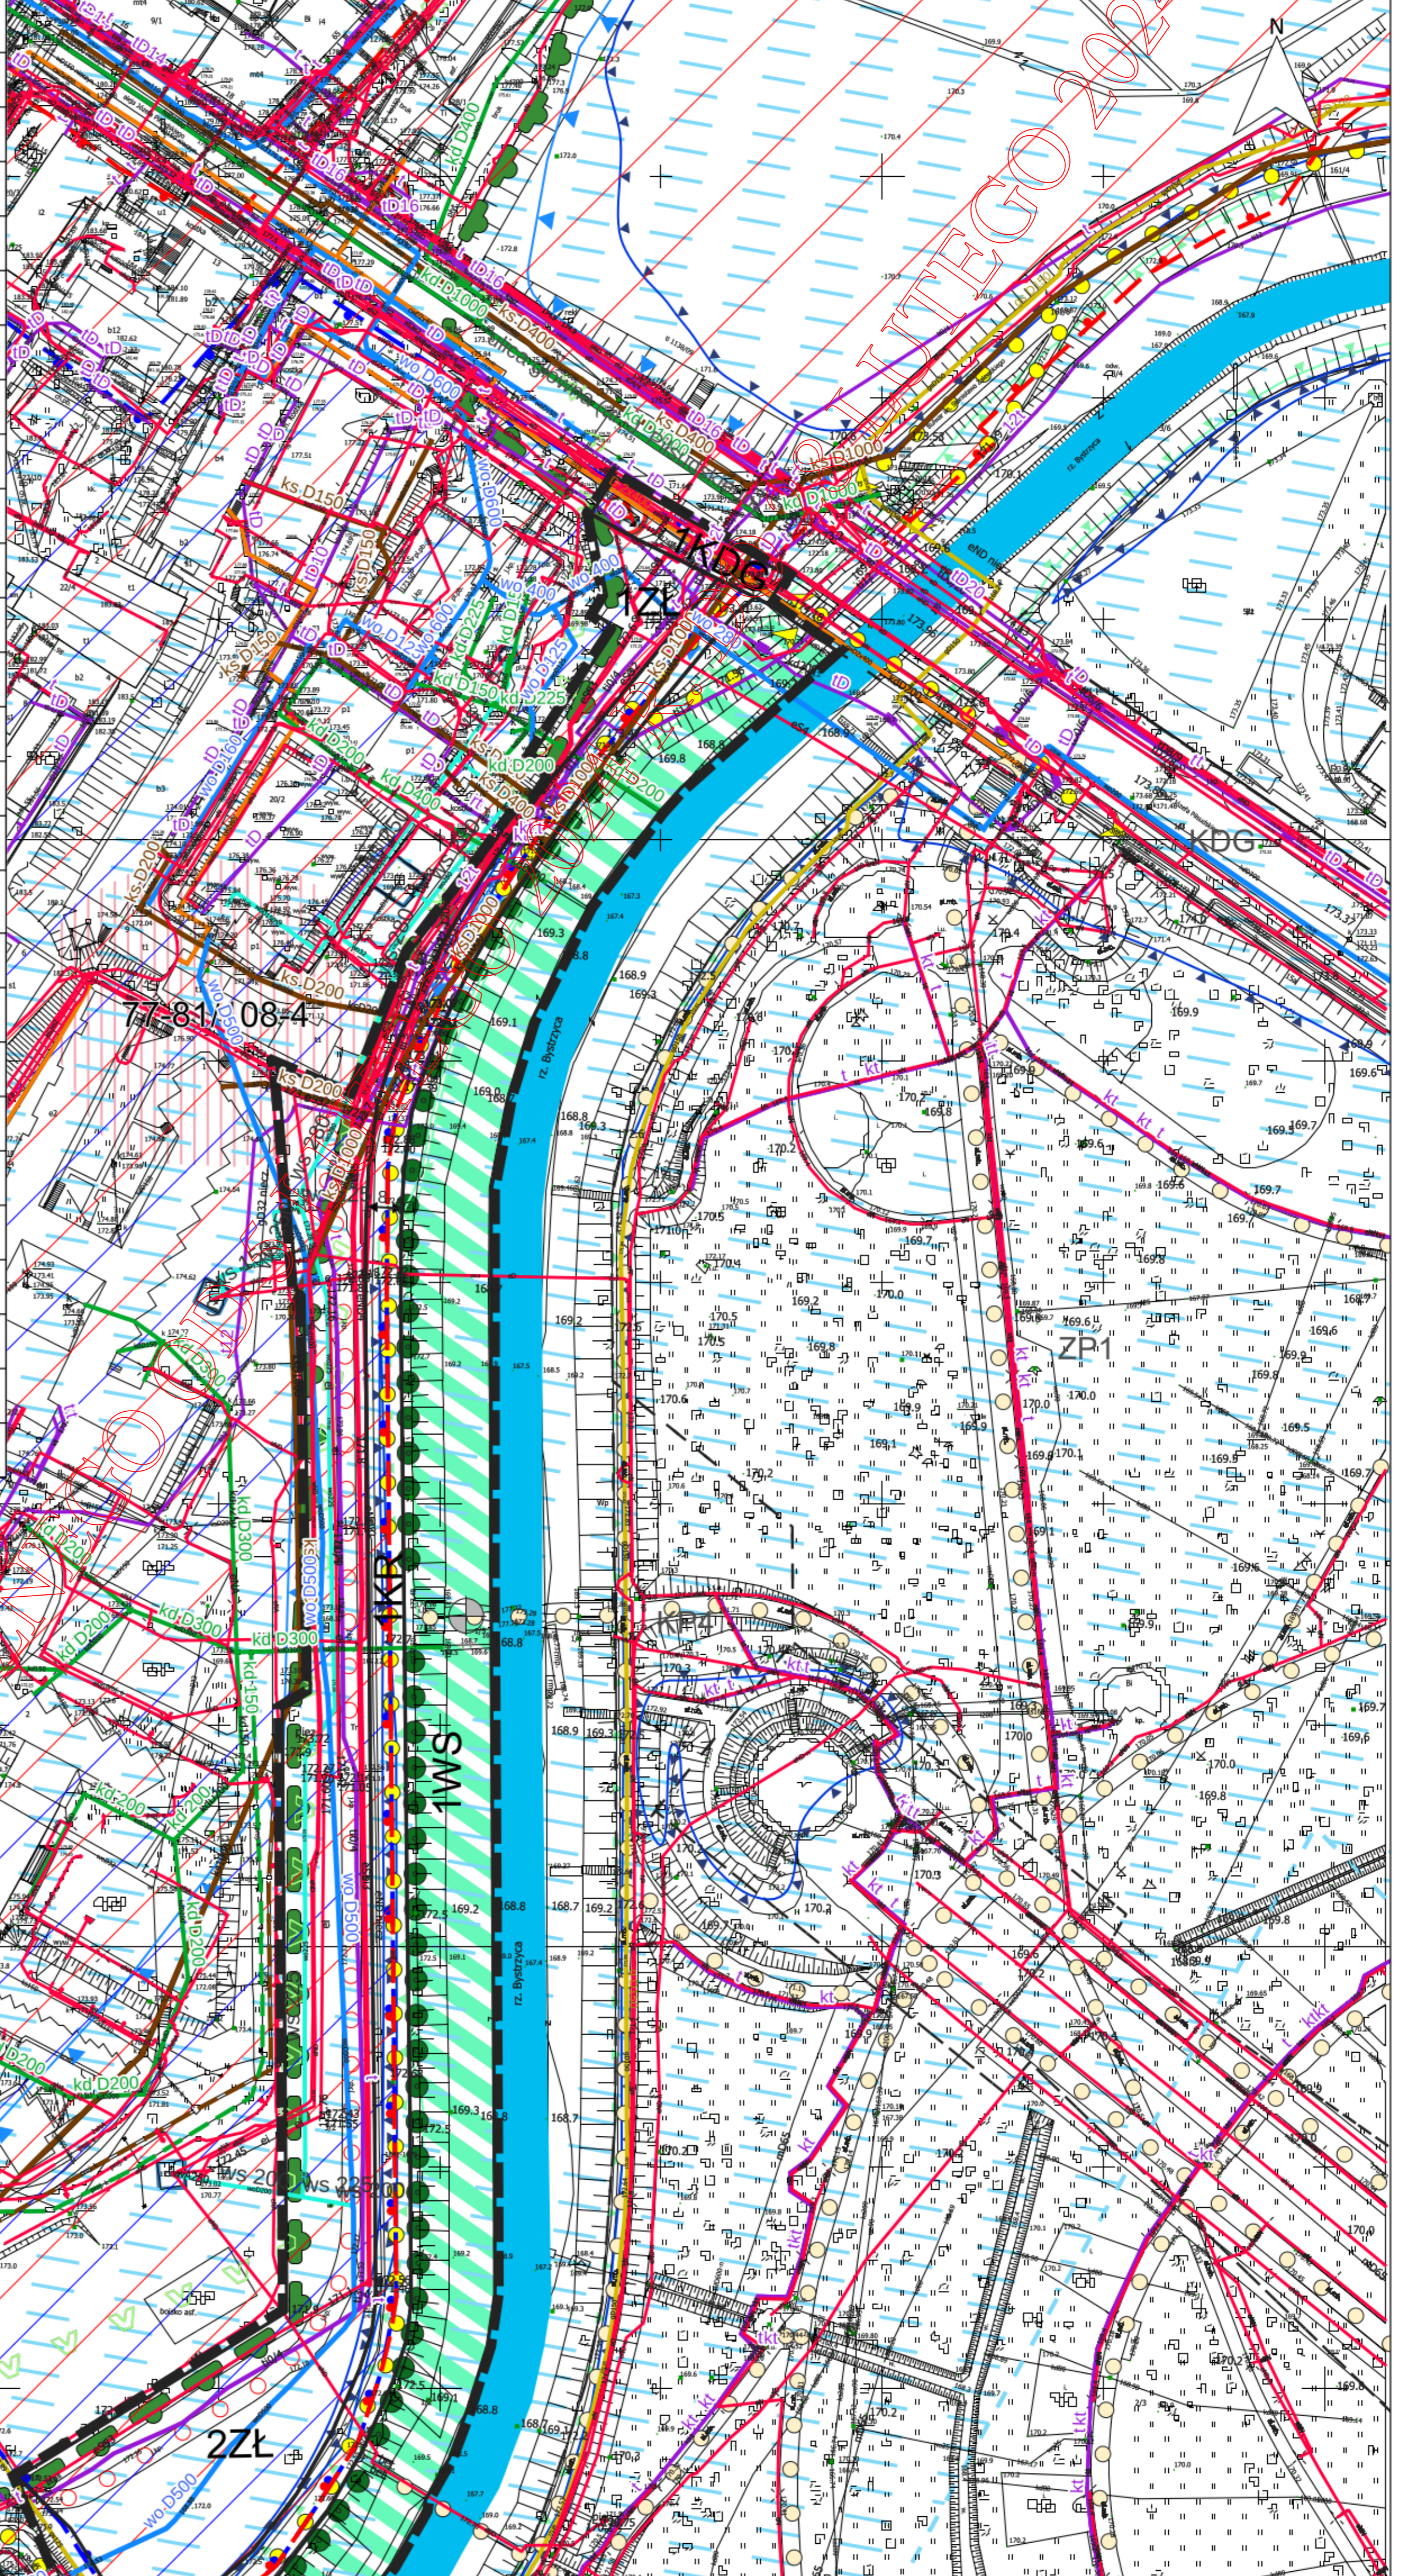

MIEJSCOWY PLAN ZAGOSPODAROWANIA PRZESTRZENNEGO MIASTA LUBLIN
 - OBSZARY PRZESTRZENI PUBLICZNEJ
 - OBSZAR VI - BULWAR WZDŁUŻ RZeki BYSTRZYCY
 (FRAGMENT W REJONIE ALEI JÓZEFA PIŁSUDSKIEGO I ULICY MUZYCZNEJ)
 IDEOGRAM UZBROJENIA

Załącznik Nr 2
 do Uchwały Nr
/...../.....
 Rady Miasta Lublin
 z dnia

USTALENIA OBOWIĄZUJĄCE:	
	GRANICA OBSZARU OBJĘTEGO PLANEM
	LINIA ROZGRANICZAJĄCA TERENY O RÓŻNYM PRZEZNACZENIU LUB RÓŻNYCH ZASADACH ZAGOSPODAROWANIA
	TERENY WÓD POWIERZCHNIOWYCH ŚRÓDLĄDOWYCH
	TERENY ZIELENI NADRZECZNEJ
	TERENY DRÓG PUBLICZNYCH: ULICA GŁÓWNA
	TERENY DRÓG PUBLICZNYCH: ULICA ZBIORCZA
	TERENY DRÓG ROWEROWYCH I PIESZYCH
	STANOWISKO ARCHEOLOGICZNE
	TEREN OCHRONY POŚREDNIEJ UJĘCIA WODY PODZIEMNEJ "CENTRALNA"
	TEREN OCHRONY POŚREDNIEJ PODWYŻSZONEJ OCHRONY UJĘCIA WODY PODZIEMNEJ "CENTRALNA"
	OBSZAR SZCZEGÓLNEGO ZAGROŻENIA POWODZIĄ (STAN ISTNIEJĄCY)
	GRANICA OBSZARU, NA KTÓRYM PRAWDOPODOBIENSTWO WYSTĄPIENIA POWODZI JEST NISKIE I WYNOŚI RAZ NA 500 LAT (STAN ISTNIEJĄCY)
	GRANICA OBSZARU, OBEJMUJĄCA TERENY NARAŻONE NA ZALANIE W PRZYPADKU ZNISZCZENIA LUB USZKODZENIA WAŁU PRZECIWPOWODZIOWEGO (STAN ISTNIEJĄCY)
	ZASIĘG FALI AWARYJNEJ, W PRZYPADKU AWARII TAMY NA ZALEWIE ZEMBORZYCKIM
	STREFA OCHRONY WIDOKÓW (SOW)

ELEMENTY INFORMACYJNE:	
	GRANICA OBSZARU FUNKCJONALNEGO ŚRÓDMIEŚCIA
	EKOLOGICZNY SYSTEM OBSZARÓW CHRONIONYCH
	GRANICA OBSZARU WPISANEGO NA LISTĘ DÓBR KULTURY WSPÓŁCZESNEJ: FENOMENY NATURY - PRZESTRZEŃ O POTENCJALE KULTUROWYM - DOLINA BYSTRZYCY (UPX. 1)
	PRZEBIEG GŁÓWNYCH DRÓG ROWEROWYCH I CIĄGÓW PIESZYCH
	PRZEBIEG GŁÓWNYCH CIĄGÓW PIESZYCH
	PRZEBIEG DROGI POŻAROWEJ
	SZPALER DRZEW
	AKCENT ARCHITEKTONICZNY
	PRZYSTANEK MIEJSKIEGO SYSTEMU KOMUNIKACJI ZBIOROWEJ
	WODY POWIERZCHNIOWE