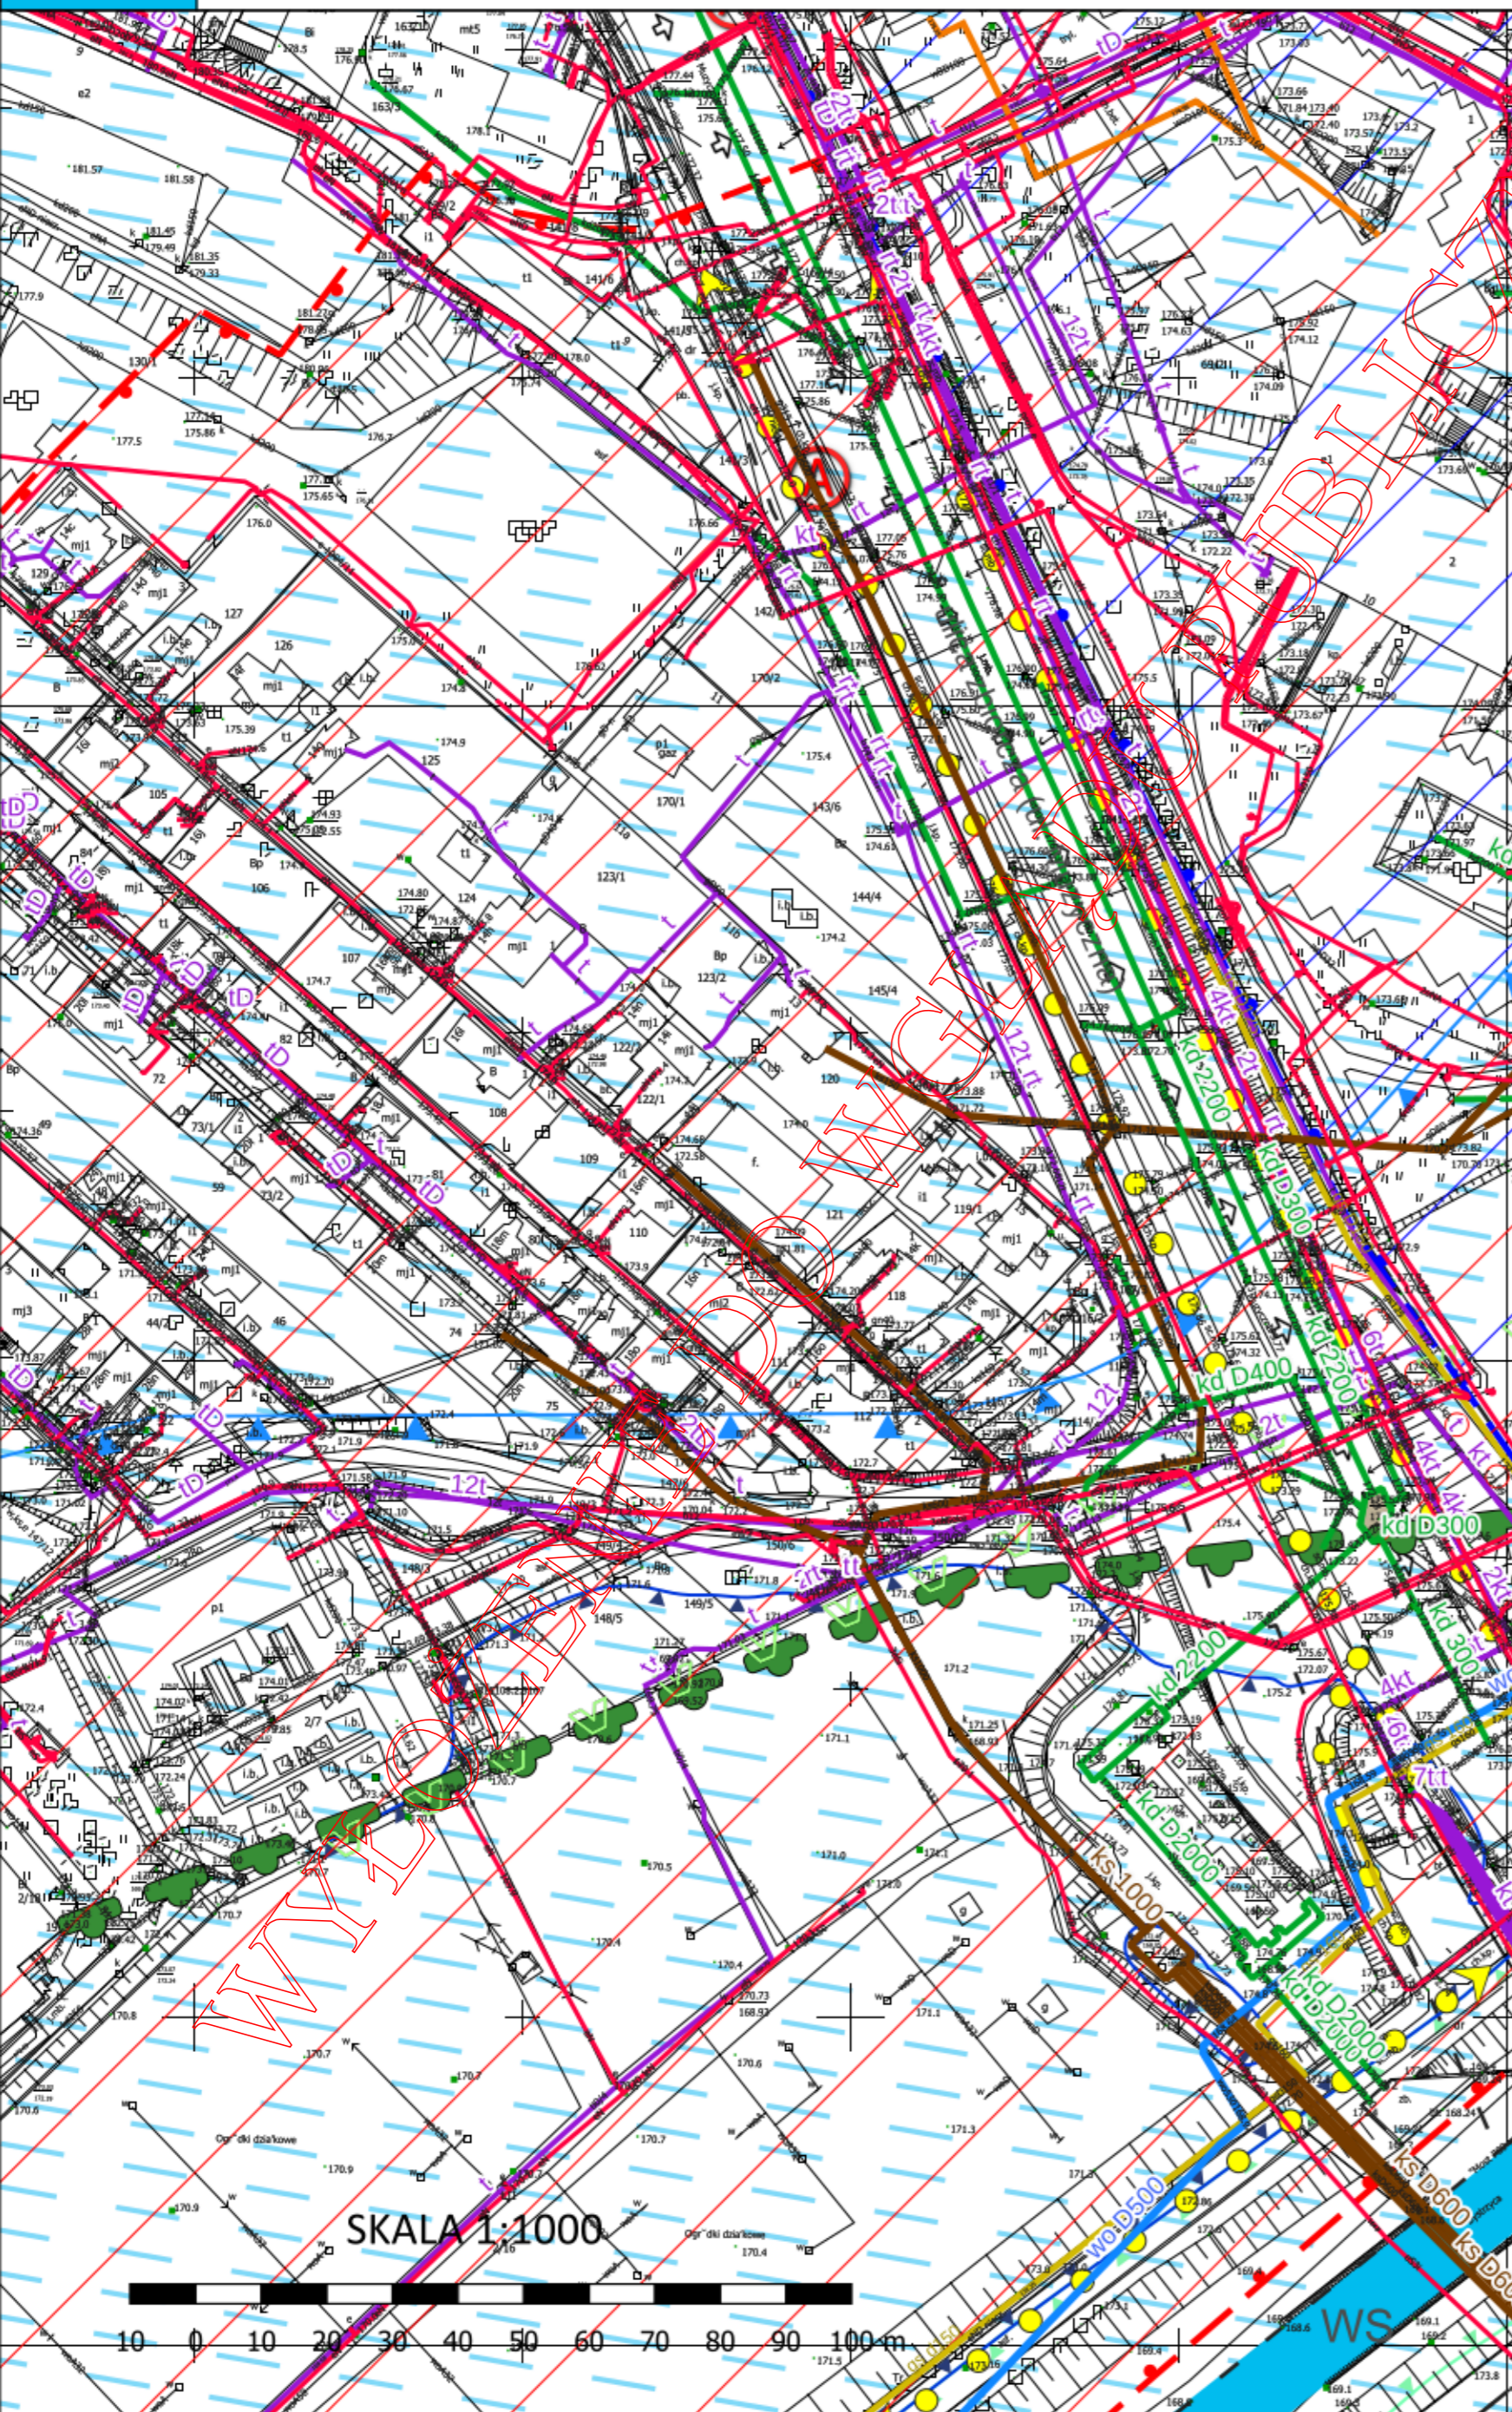

MIEJSCOWY PLAN ZAGOSPODAROWANIA PRZESTRZENNEGO MIASTA LUBLIN
 - OBSZARY PRZESTRZENI PUBLICZNEJ
 - OBSZAR VI - BULWAR WZDŁUŻ RZeki BYSTRZYCY
 (FRAGMENT W REJONIE ALEI JÓZEFA PIŁSUDSKIEGO I ULICY MUZYCZNEJ)
 IDEOGRAM UZBROJENIA

Załącznik Nr 2
 do Uchwały Nr
/...../.....
 Rady Miasta Lublin
 z dnia

USTALENIA OBOWIĄZUJĄCE:	
	GRANICA OBSZARU OBJĘTEGO PLANEM
	LINIA ROZGRANICZAJĄCA TERENY O RÓŻNYM PRZEZNACZENIU LUB RÓŻNYCH ZASADACH ZAGOSPODAROWANIA
	TERENY WÓD POWIERZCHNIOWYCH ŚRÓDLĄDOWYCH
	TERENY ZIELENI NADRZECZNEJ
	TERENY DRÓG PUBLICZNYCH: ULICA GŁÓWNA
	TERENY DRÓG PUBLICZNYCH: ULICA ZBIORCZA
	TERENY DRÓG ROWEROWYCH I PIESZYCH
	STANOWISKO ARCHEOLOGICZNE
	TEREN OCHRONY POŚREDNIEJ UJĘCIA WODY PODZIEMNEJ "CENTRALNA"
	TEREN OCHRONY POŚREDNIEJ PODWYŻSZONEJ OCHRONY UJĘCIA WODY PODZIEMNEJ "CENTRALNA"
	OBSZAR SZCZEGÓLNEGO ZAGROŻENIA POWODZIĄ (STAN ISTNIEJĄCY)
	GRANICA OBSZARU, NA KTÓRYM PRAWDOPODOBIENSTWO WYSTĄPIENIA POWODZI JEST NISKIE I WYNOŚI RAZ NA 500 LAT (STAN ISTNIEJĄCY)
	GRANICA OBSZARU, OBEJMUJĄCA TERENY NARAŻONE NA ZALANIE W PRZYPADKU ZNISZCZENIA LUB USZKODZENIA WAŁU PRZECIWPOWODZIOWEGO (STAN ISTNIEJĄCY)
	ZASIĘG FALI AWARYJNEJ, W PRZYPADKU AWARII TAMY NA ZALEWIE ZEMBORZYCKIM
	STREFA OCHRONY WIDOKÓW (SOW)

ELEMENTY INFORMACYJNE:	
	GRANICA OBSZARU FUNKCJONALNEGO ŚRÓDMIEŚCIA
	EKOLOGICZNY SYSTEM OBSZARÓW CHRONIONYCH
	GRANICA OBSZARU WPISANEGO NA LISTĘ DÓBR KULTURY WSPÓŁCZESNEJ: FENOMENY NATURY - PRZESTRZEŃ O POTENCJALE KULTUROWYM - DOLINA BYSTRZYCY (UPX. 1)
	PRZEBIEG GŁÓWNYCH DRÓG ROWEROWYCH I CIĄGÓW PIESZYCH
	PRZEBIEG GŁÓWNYCH CIĄGÓW PIESZYCH
	PRZEBIEG DROGI POŻAROWEJ
	SZPALER DRZEW
	AKCENT ARCHITEKTONICZNY
	PRZYSTANEK MIEJSKIEGO SYSTEMU KOMUNIKACJI ZBIOROWEJ
	WODY POWIERZCHNIOWE