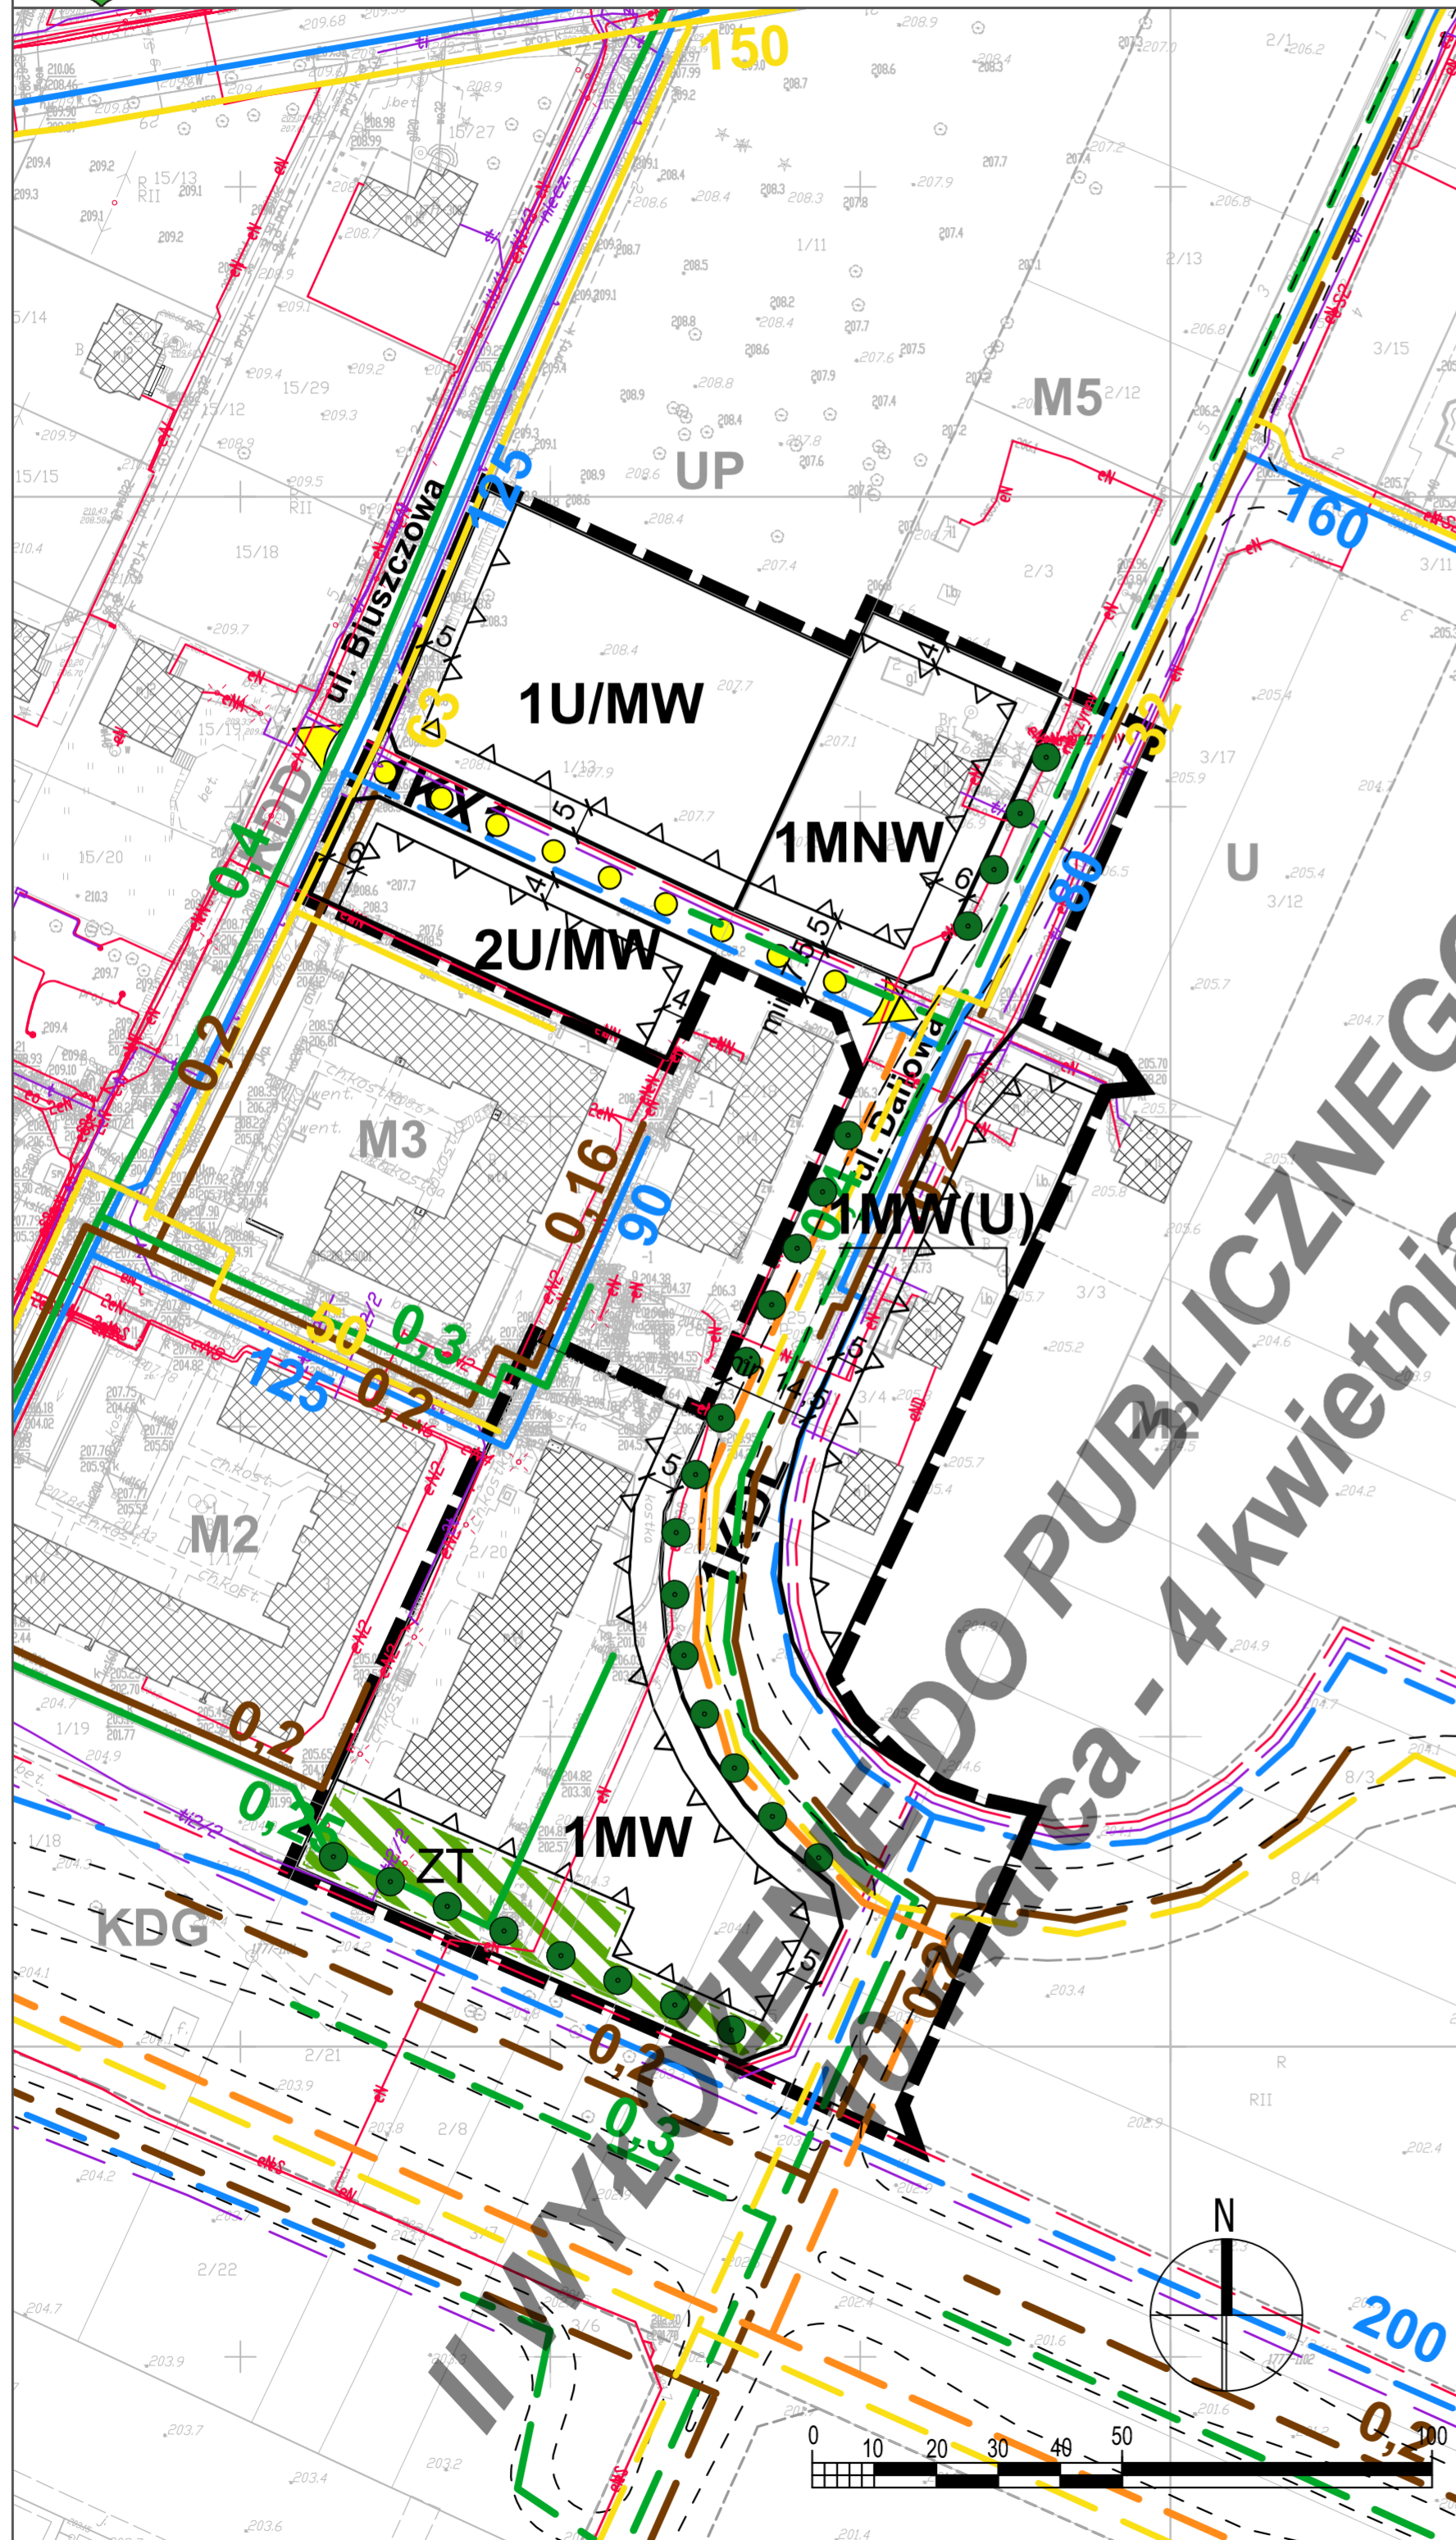

**IDEOGRAM UZBROJENIA**

**II WYŁOŻENIE DO PUBLICZNEGO WGLĄDU 10 marca - 4 kwietnia 2023 r.**

**WYRYS ZE STUDIUM UWARUNKOWAŃ I KIERUNKÓW ZAGOSPODAROWANIA PRZESTRZENNEGO MIASTA LUBLIN**  
 Uchwała Nr 283/VIII/2019 Rady Miasta Lublin z dnia 1 lipca 2019 r. skala 1:10 000

**USTALENIA OBOWIĄZUJĄCE:**

	granica obszaru objętego planem
	linia rozgraniczająca tereny o różnym przeznaczeniu lub różnych zasadach zagospodarowania
	nieprzekraczalna linia zabudowy
<b>MNW</b>	tereny zabudowy mieszkaniowej mieszanej (jedno- i wielorodzinnej)
<b>MW</b>	tereny zabudowy mieszkaniowej wielorodzinnej
<b>MW(U)</b>	tereny zabudowy mieszkaniowej wielorodzinnej z dopuszczeniem usług
<b>U/MW</b>	tereny zabudowy usługowej tereny zabudowy mieszkaniowej wielorodzinnej,
<b>KDL</b>	tereny dróg publicznych - ulica lokalna
<b>KX1</b>	teren wydzielonych ciągów pieszo-jezdných ogólnodostępnych
	obszar zieleni towarzyszącej - wydzielenie wewnętrzne w ramach funkcji podstawowej

**USTALENIA INFORMACYJNE:**

	budynki istniejące
	schemat przebiegu głównych ciągów pieszych i rowerowych
	szpaler drzew
	linie rozgraniczające oraz symbole terenów poza obszarem planu
	projektowany układ drogowy