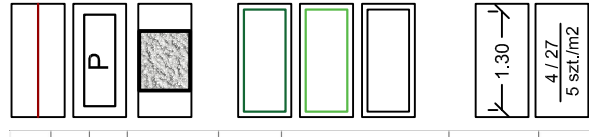

Widok pomnika z przodu, skala 1:100

Dobór gatunkowy - aspekt wiosenny, skala 1:100

Rzut, podejście do krzyża, skala 1:100

Rzut, kwatery rośliny i żwir, skala 1:100

Rzut, kwatery bluszcz i liliiwiec, skala 1:100

Rzut, kwatery liliiwiec i tulipany, skala 1:100

OZNACZENIA:

LP.	NAZWA ŁACIŃSKA	NAZWA POLSKA	ROZSTAWA	ILOŚĆ	UWAGI
1	Hedera helix	bluszcz pospolity	5 szt./m ²	86	
2	Hedera helix 'Professor Seneta'	bluszcz pospolity odm. 'Professor Seneta'	5 szt./m ²	28	
3	Hemerocallis 'White Perfection'	liliiwiec odm. 'White Perfection'	5 szt./m ²	20	białe wysokie
4	Hemerocallis 'Campfire Embers', 'Double Firecracer', 'Crimson Pirate', 'Anzac', 'Maksymilian Kolbe'	liliiwiec odm. 'Campfire Embers', 'Double Firecracer', 'Crimson Pirate', 'Anzac', 'Maksymilian Kolbe'	5 szt./m ²	36	czerwone niskie
5	Tulipa 'Hacuun'	tulipan odm. 'Hacuun'	25 szt./m ²	150	białe wysokie ± 40 cm, kwitnienie III-IV
6	Tulipa 'Rob Verlinden'	tulipan odm. 'Rob Verlinden'	25 szt./m ²	150	czerwone ± 25-30 cm, kwitnienie III-IV