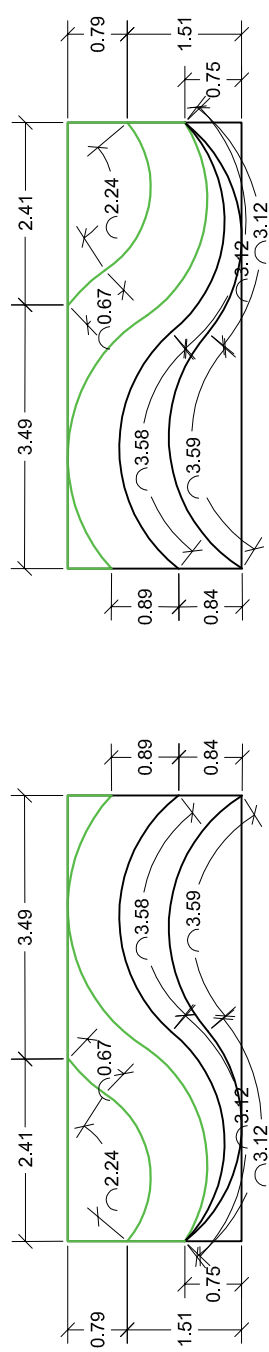

Widok pomnika z przodu, skala 1:100

Dobór gatunkowy - aspekt wiosenny, skala 1:100

Rzut, podejście do krzyża, skala 1:100

Rzut, kwatery rośliny i żwir, skala 1:100

Rzut, kwatery bluszcz i liliiwiec, skala 1:100

Rzut, kwatery liliiwiec i tulipany, skala 1:100

OZNACZENIA:

LP.	NAZWA ŁACIŃSKA	NAZWA POLSKA	ROZSTAWA	ILOŚĆ	UWAGI
1	Hedera helix	bluszcz pospolity	5 szt./m ²	86	
2	Hedera helix 'Professor Seneta'	bluszcz pospolity odm. 'Professor Seneta'	5 szt./m ²	28	
3	Hemerocallis 'White Perfection'	liliiwiec odm. 'White Perfection'	5 szt./m ²	20	białe wysokie
4	Hemerocallis 'Campfire Embers', 'Double Firecracer', 'Crimson Pirate', 'Anzac', 'Maksymilian Kolbe'	liliiwiec odm. 'Campfire Embers', 'Double Firecracer', 'Crimson Pirate', 'Anzac', 'Maksymilian Kolbe'	5 szt./m ²	36	czerwone niskie
5	Tulipa 'Hacuun'	tulipan odm. 'Hacuun'	25 szt./m ²	150	białe wysokie ± 40 cm, kwitnienie III-IV
6	Tulipa 'Rob Verlinden'	tulipan odm. 'Rob Verlinden'	25 szt./m ²	150	czerwone ± 25-30 cm, kwitnienie III-IV

Dobór gatunkowy - aspekt letni, skala 1:100

DOBÓR GATUNKOWY

Granica opracowania

Pomnik

Nawierzchnia żwirowa - projektowana

Szata roślinna projektowana:

pnącza

byliny

rośliny cebulowe

Wymiarowanie:

linia wymiarowa

numer/ilość

rozstawa rośliny projektowanej

Wydział Gospodarki Komunalnej
Urząd Miasta Lublin

Projekt zieleni przy Pomniku Więźniów Zamku Lubelskiego na cmentarzu rzymsko-katolickim przy ul. Lipowej w Lublinie