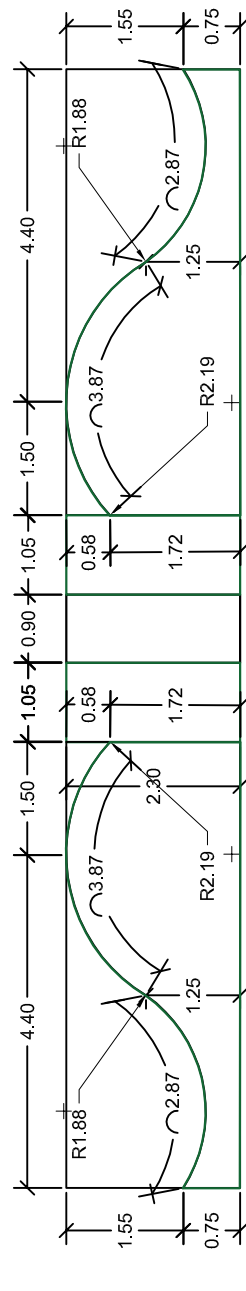

Widok pomnika z przodu, skala 1:100

Dobór gatunkowy - aspekt wiosenny, skala 1:100

Rzut, podejście do krzyża, skala 1:100

Rzut, kwatery rośliny i żwir, skala 1:100

Rzut, kwatery bluszcz i liliiwiec, skala 1:100

Rzut, kwatery liliiwiec i tulipany, skala 1:100

OZNACZENIA:

LP.	NAZWA ŁACIŃSKA	NAZWA POLSKA	ROZSTAWA	ILOŚĆ	UWAGI
1	Hedera helix	bluszcz pospolity	5 szt./m ²	86	
2	Hedera helix 'Professor Seneta'	bluszcz pospolity odm. 'Professor Seneta'	5 szt./m ²	28	
3	Hemerocallis 'White Perfection'	liliiwiec odm. 'White Perfection'	5 szt./m ²	20	białe wysokie
4	Hemerocallis 'Campfire Embers', 'Double Firecracer', 'Crimson Pirate', 'Anzac', 'Maksymilian Kolbe'	liliiwiec odm. 'Campfire Embers', 'Double Firecracer', 'Crimson Pirate', 'Anzac', 'Maksymilian Kolbe'	5 szt./m ²	36	czerwone niskie
5	Tulipa 'Hacuun'	tulipan odm. 'Hacuun'	25 szt./m ²	150	białe wysokie ± 40 cm, kwitnienie III-IV
6	Tulipa 'Rob Verlinden'	tulipan odm. 'Rob Verlinden'	25 szt./m ²	150	czerwone ± 25-30 cm, kwitnienie III-IV

Dobór gatunkowy - aspekt letni, skala 1:100

DOBÓR GATUNKOWY

Granica opracowania

Pomnik

Nawierzchnia żwirowa - projektowana

Szata roślinna projektowana:

pnącza

byliny

rośliny cebulowe

Wymiarowanie:

linia wymiarowa

numer/ilość

rozstawa rośliny projektowanej

Wydział Gospodarki Komunalnej
Urząd Miasta Lublin

Projekt zieleni przy Pomniku Więźniów Zamku Lubelskiego na cmentarzu rzymsko-katolickim przy ul. Lipowej w Lublinie