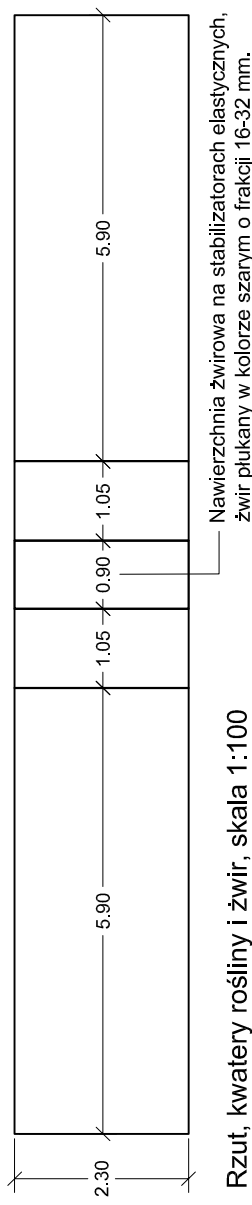

Widok pomnika z przodu, skala 1:100

Dobór gatunkowy - aspekt wiosenny, skala 1:100

Rzut, podejście do krzyża, skala 1:100

Rzut, kwatery rośliny i żwir, skala 1:100

Rzut, kwatery bluszcz i liliiwiec, skala 1:100

Rzut, kwatery liliiwiec i tulipany, skala 1:100

OZNACZENIA:

LP.	NAZWA ŁACIŃSKA	NAZWA POLSKA	ROZSTAWA	ILOŚĆ	UWAGI
1	Hedera helix	bluszcz pospolity	5 szt./m ²	86	
2	Hedera helix 'Professor Seneta'	bluszcz pospolity odm. 'Professor Seneta'	5 szt./m ²	28	
3	Hemerocallis 'White Perfection'	liliiwiec odm. 'White Perfection'	5 szt./m ²	20	białe wysokie
4	Hemerocallis 'Campfire Embers', 'Double Firecracer', 'Crimson Pirate', 'Anzac', 'Maksymilian Kolbe'	liliiwiec odm. 'Campfire Embers', 'Double Firecracer', 'Crimson Pirate', 'Anzac', 'Maksymilian Kolbe'	5 szt./m ²	36	czerwone niskie
5	Tulipa 'Hacuun'	tulipan odm. 'Hacuun'	25 szt./m ²	150	białe wysokie ± 40 cm, kwitnienie III-IV
6	Tulipa 'Rob Verlinden'	tulipan odm. 'Rob Verlinden'	25 szt./m ²	150	czerwone ± 25-30 cm, kwitnienie III-IV

Dobór gatunkowy - aspekt letni, skala 1:100

DOBÓR GATUNKOWY

Granica opracowania

Pomnik

Nawierzchnia żwirowa - projektowana

Szata roślinna projektowana:

pnącza

byliny