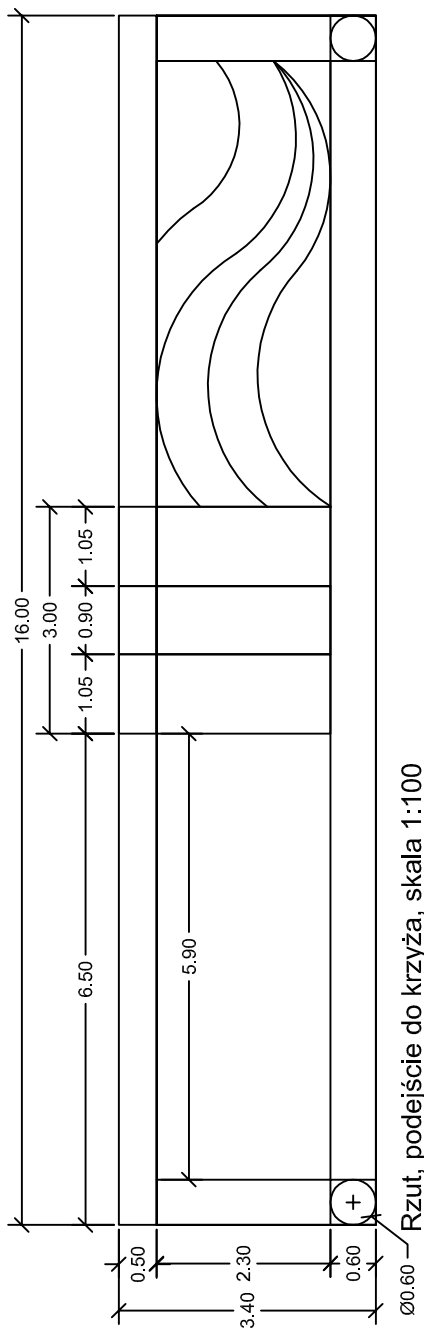

Widok pomnika z przodu, skala 1:100

Dobór gatunkowy - aspekt wiosenny, skala 1:100

Rzut, podejście do krzyża, skala 1:100

Rzut, kwatery rośliny i żwir, skala 1:100

Rzut, kwatery bluszcz i liliiwiec, skala 1:100

Rzut, kwatery liliiwiec i tulipany, skala 1:100

OZNACZENIA:

LP.	NAZWA ŁACIŃSKA	NAZWA POLSKA	ROZSTAWA	ILOŚĆ	UWAGI
1	Hedera helix	bluszcz pospolity	5 szt./m ²	86	
2	Hedera helix 'Professor Seneta'	bluszcz pospolity odm. 'Professor Seneta'	5 szt./m ²	28	
3	Hemerocallis 'White Perfection'	liliiwiec odm. 'White Perfection'	5 szt./m ²	20	białe wysokie
4	Hemerocallis 'Campfire Embers', 'Double Firecracer', 'Crimson Pirate', 'Anzac', 'Maksymilian Kolbe'	liliiwiec odm. 'Campfire Embers', 'Double Firecracer', 'Crimson Pirate', 'Anzac', 'Maksymilian Kolbe'	5 szt./m ²	36	czerwone niskie
5	Tulipa 'Hacuun'	tulipan odm. 'Hacuun'	25 szt./m ²	150	białe wysokie ± 40 cm, kwitnienie III-IV
6	Tulipa 'Rob Verlinden'	tulipan odm. 'Rob Verlinden'	25 szt./m ²	150	czerwone ± 25-30 cm, kwitnienie III-IV

Dobór gatunkowy - aspekt letni, skala 1:100

DOBÓR GATUNKOWY

Granica opracowania

Pomnik

Nawierzchnia żwirowa - projektowana

Szata roślinna projektowana:

pnącza

byliny

rośliny cebulowe

Wymiarowanie:

linia wymiarowa

numer/ilość

rozstawa rośliny projektowanej

Wydział Gospodarki Komunalnej
Urząd Miasta Lublin

Projekt zieleni przy Pomniku Więźniów Zamku Lubelskiego na cmentarzu rzymsko-katolickim przy ul. Lipowej w Lublinie