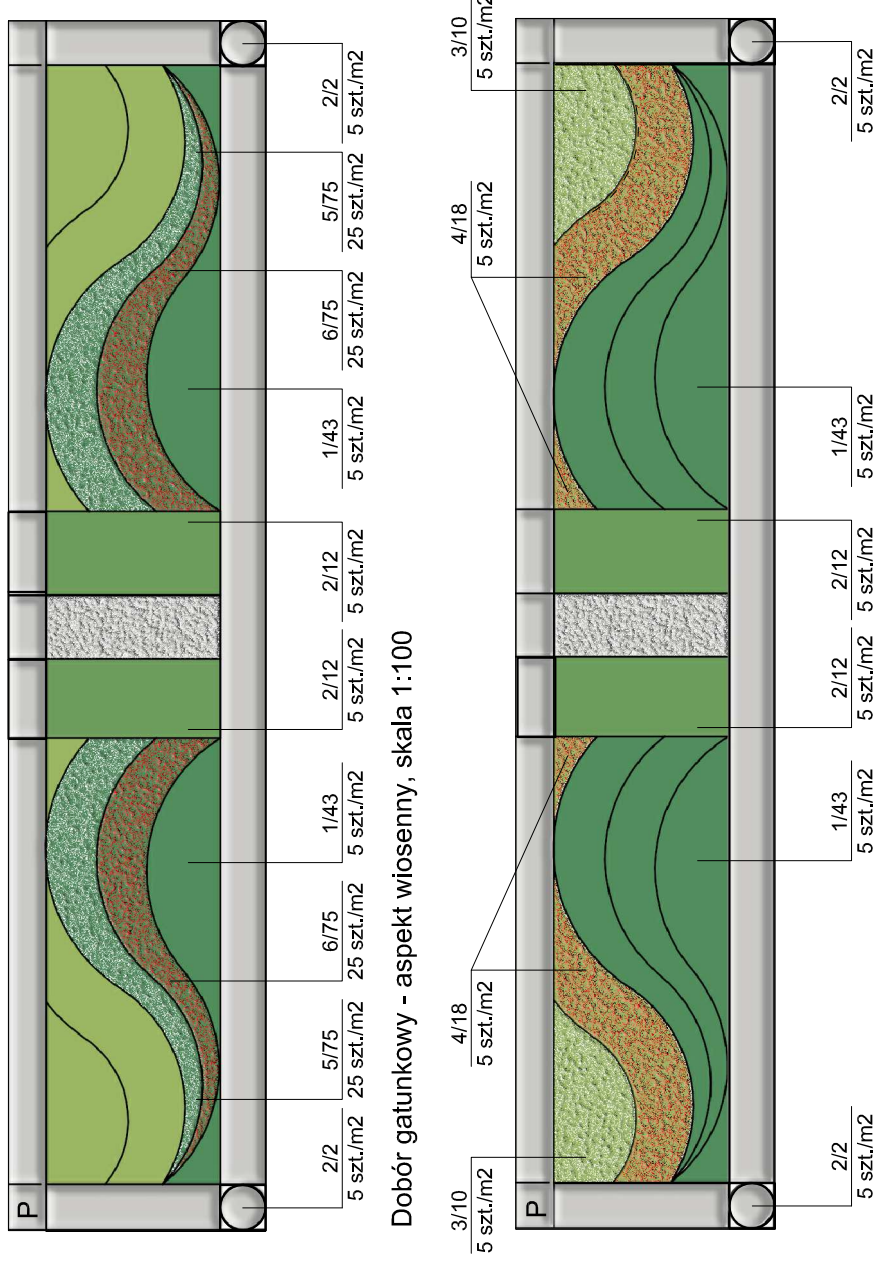

Widok pomnika z przodu, skala 1:100

Dobór gatunkowy - aspekt wiosenny, skala 1:100

Rzut, podejście do krzyża, skala 1:100

Rzut, kwatery rośliny i żwir, skala 1:100

Rzut, kwatery bluszcz i liliiwiec, skala 1:100

Rzut, kwatery liliiwiec i tulipany, skala 1:100

OZNACZENIA:

LP.	NAZWA ŁACIŃSKA	NAZWA POLSKA	ROZSTAWA	ILOŚĆ	UWAGI
1	Hedera helix	bluszcz pospolity	5 szt./m ²	86	
2	Hedera helix 'Professor Seneta'	bluszcz pospolity odm. 'Professor Seneta'	5 szt./m ²	28	
3	Hemerocallis 'White Perfection'	liliiwiec odm. 'White Perfection'	5 szt./m ²	20	białe wysokie
4	Hemerocallis 'Campfire Embers', 'Double Firecracer', 'Crimson Pirate', 'Anzac', 'Maksymilian Kolbe'	liliiwiec odm. 'Campfire Embers', 'Double Firecracer', 'Crimson Pirate', 'Anzac', 'Maksymilian Kolbe'	5 szt./m ²	36	czerwone niskie
5	Tulipa 'Hacuun'	tulipan odm. 'Hacuun'	25 szt./m ²	150	białe wysokie ± 40 cm, kwitnienie III-IV
6	Tulipa 'Rob Verlinden'	tulipan odm. 'Rob Verlinden'	25 szt./m ²	150	czerwone ± 25-30 cm, kwitnienie III-IV

Dobór gatunkowy - aspekt letni, skala 1:100

DOBÓR GATUNKOWY

Granica opracowania

Pomnik

Nawierzchnia żwirowa - projektowana

Szata roślinna projektowana:

pnącza

byliny

rośliny cebulowe

Wymiarowanie:

linia wymiarowa

numer/ilość

rozstawa rośliny projektowanej

Wydział Gospodarki Komunalnej
Urząd Miasta Lublin

Projekt zieleni przy Pomniku Więźniów Zamku Lubelskiego na cmentarzu rzymsko-katolickim przy ul. Lipowej w Lublinie