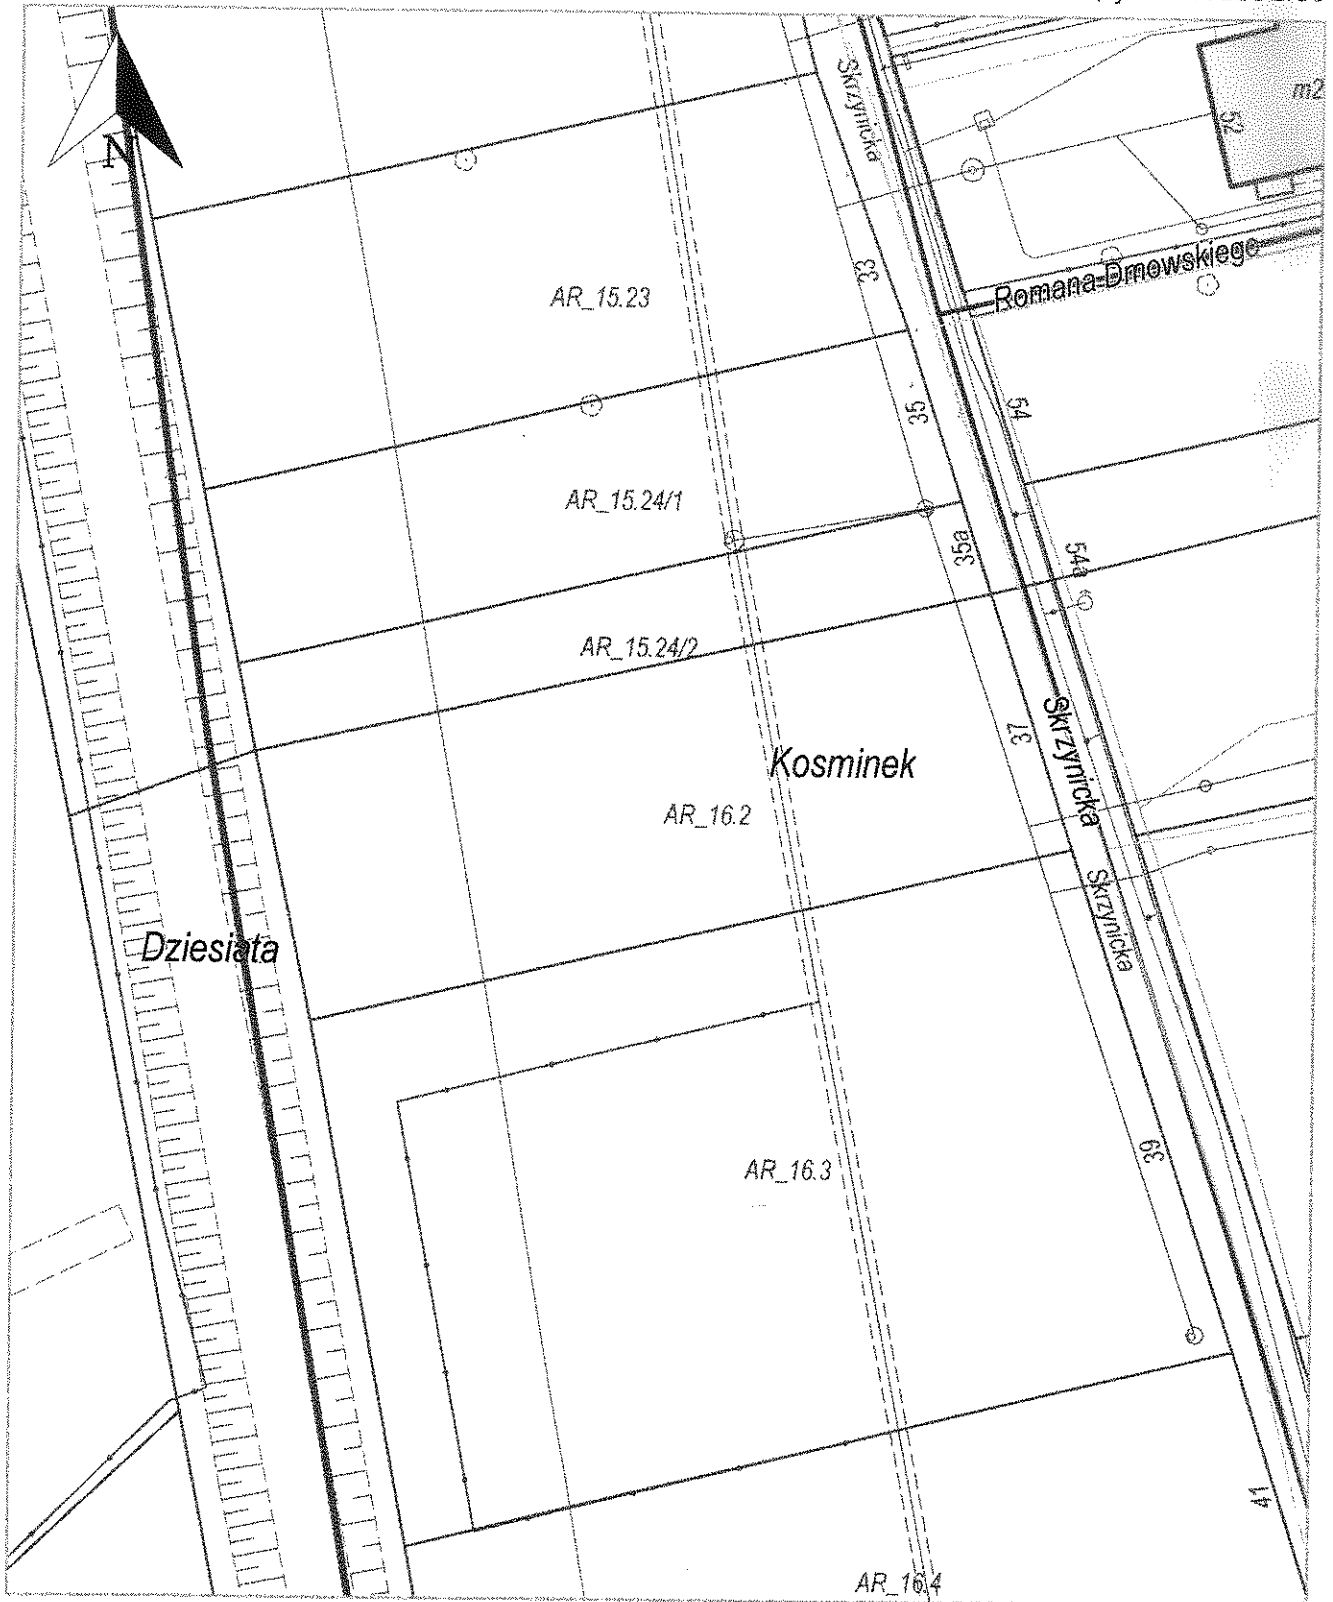

Wydruk z systemu InterEWID

< Podtytuł >

skala 1: 500

układ współrzędnych 2000 strefa 8

x = 5676532.86, y = 8401351.09

x = 5676532.86, y = 8401351.09