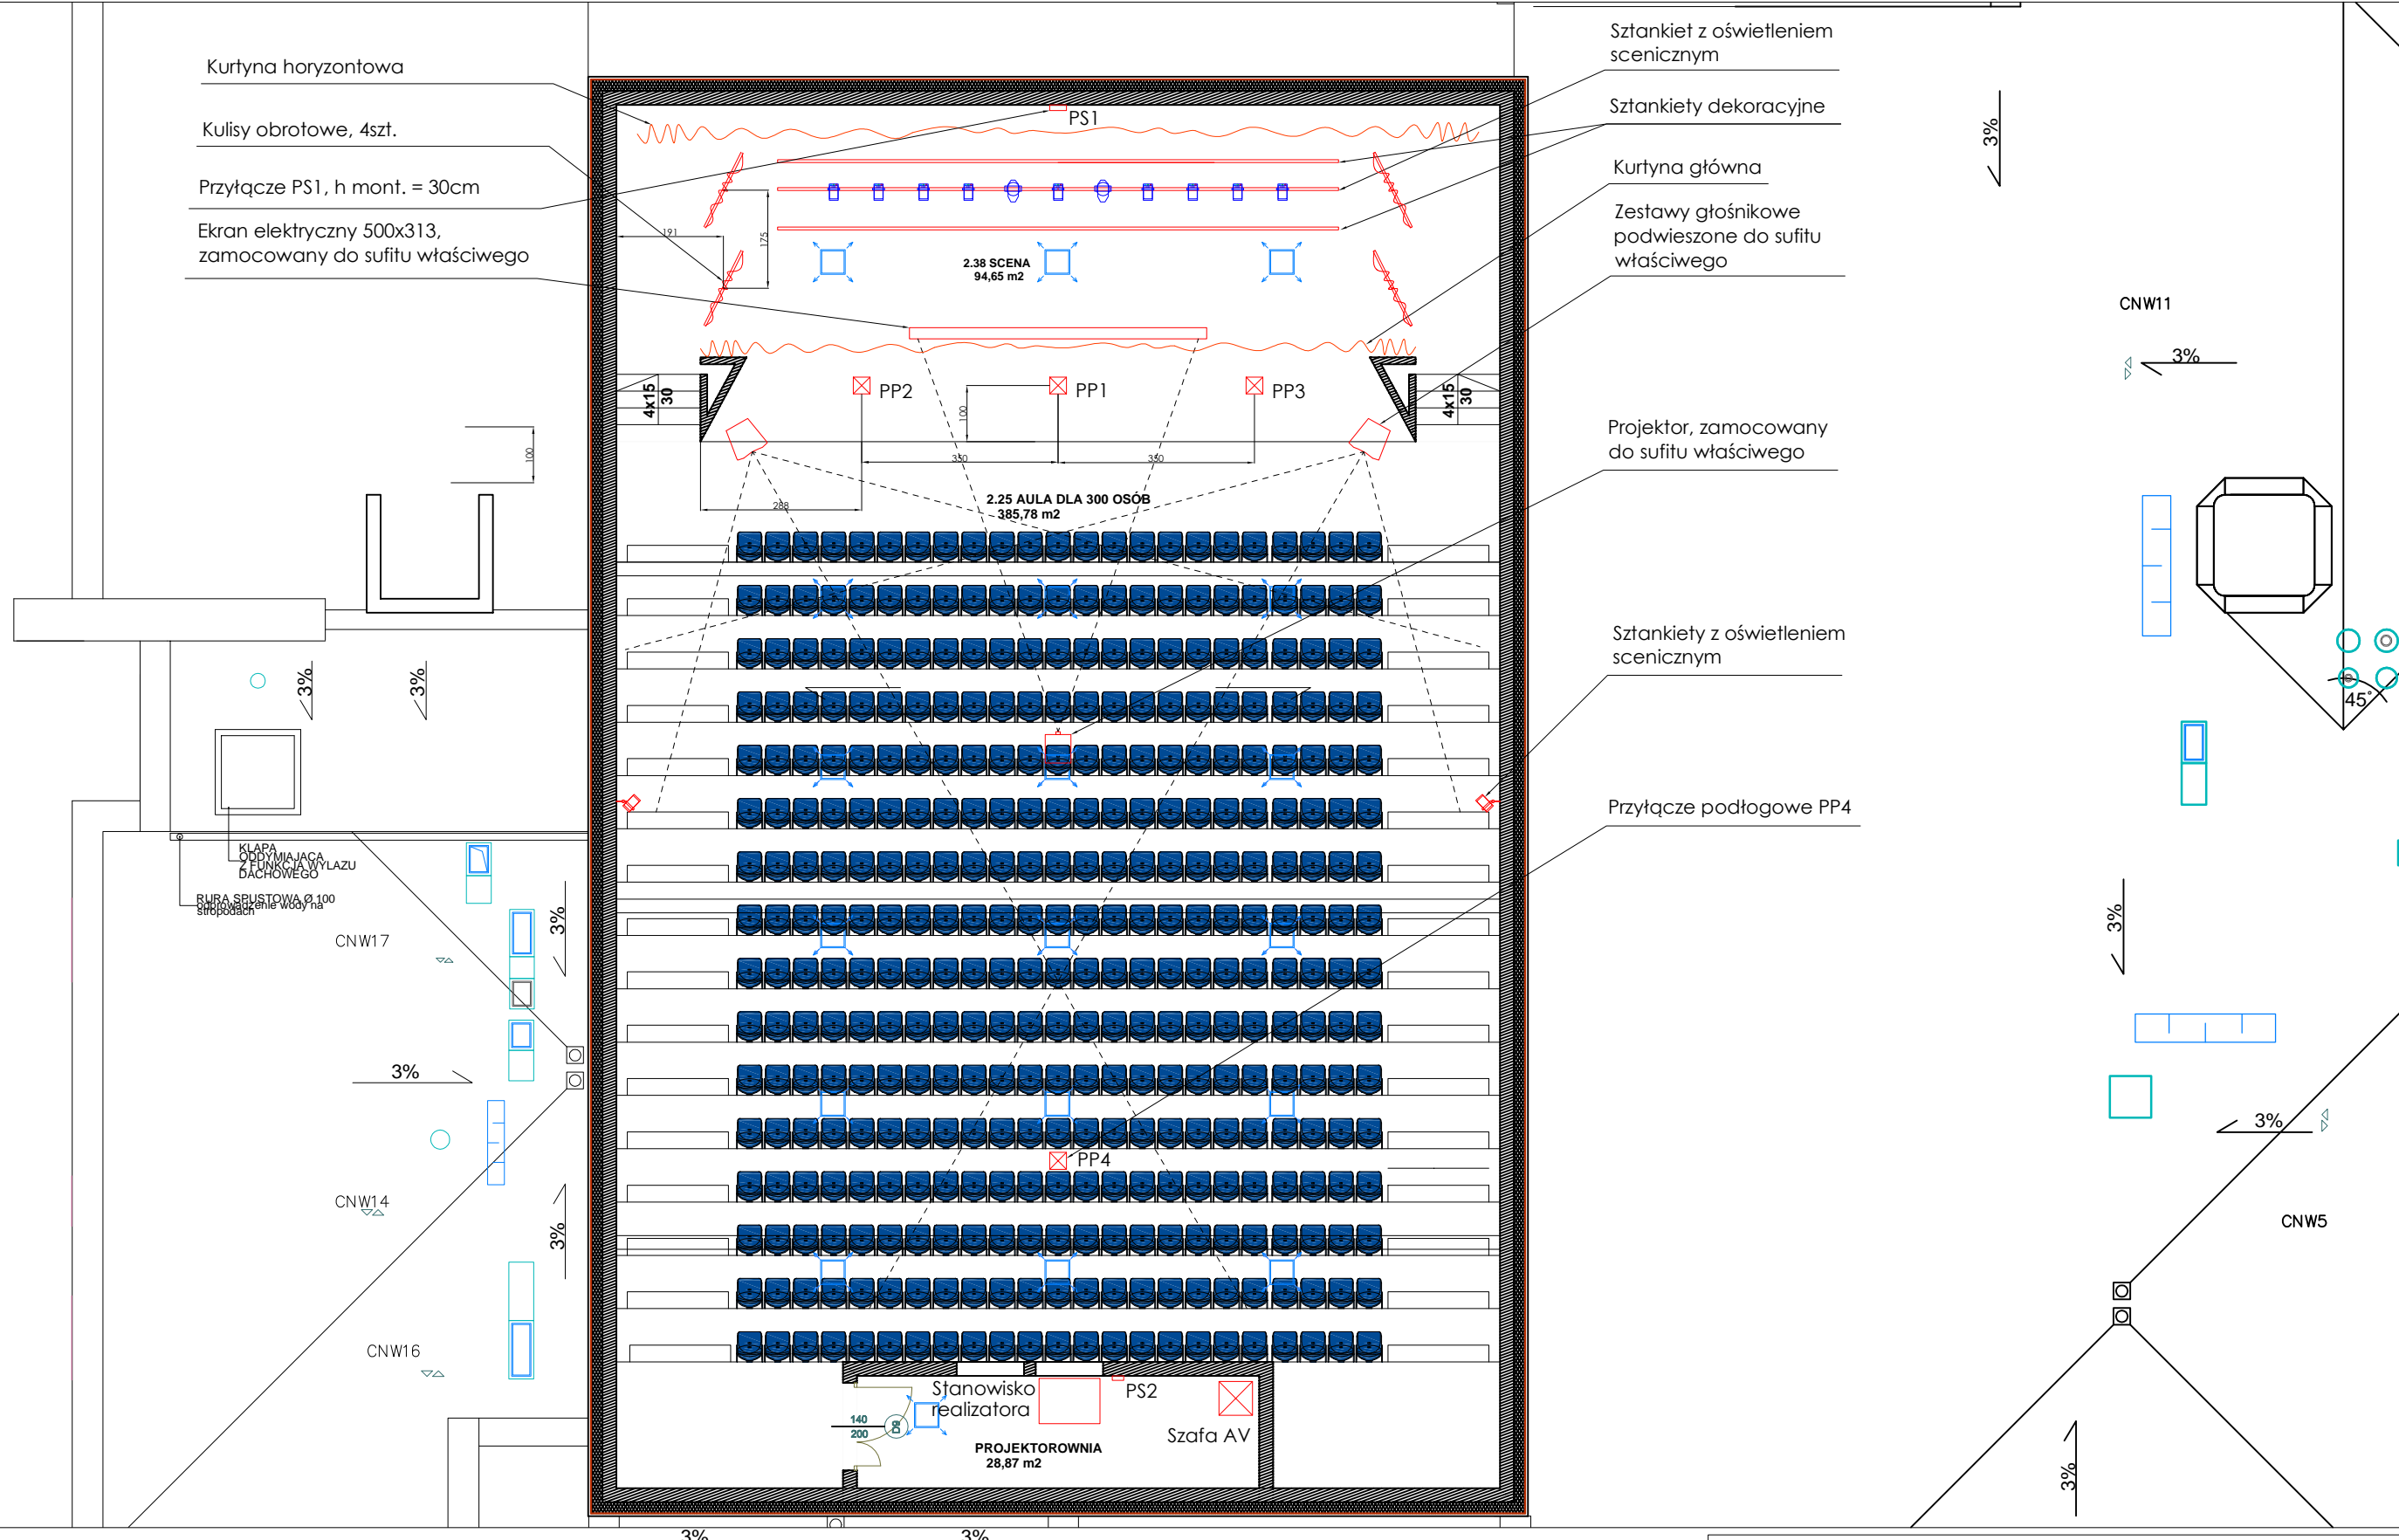

Kurtyna horyzontowa
 Kulisy obrotowe, 4szt.
 Przyłącze PS1, h mont. = 30cm
 Ekran elektryczny 500x313,
 zamocowany do sufitu właściwego

Sztankiet z oświetleniem
 scenicznym
 Sztankiety dekoracyjne
 Kurtyna główna
 Zestawy głośnikowe
 podwieszane do sufitu
 właściwego

Projektor, zamocowany
 do sufitu właściwego

Sztankiety z oświetleniem
 scenicznym

Przyłącze podłogowe PP4

AV projekt ul. Rogowska 127 54-440 Wrocław tel./fax (71) 790 00 43 www.avprojekt.com avprojekt@avprojekt.com	Projektował: mgr inż. Roman Marczak	Podpis <i>Marczak</i>	Branża: AV
	Sprawdził: mgr inż. Paweł Barczyński	Podpis <i>Barczyński</i>	Data: 09.2016
Temat: Budynek wielofunkcyjny w Lublinie przy ulicy Berylowej		Skala:	
Tytuł: Aula - Aula - rozmieszczenie elementów systemu AV, rzut		Nr rys. 1	
Projekt chroniony prawem autorskim. Zmiany są możliwe tylko za zgodą autora. Kopiowanie i naśladowictwo zabronione. © AVprojekt			