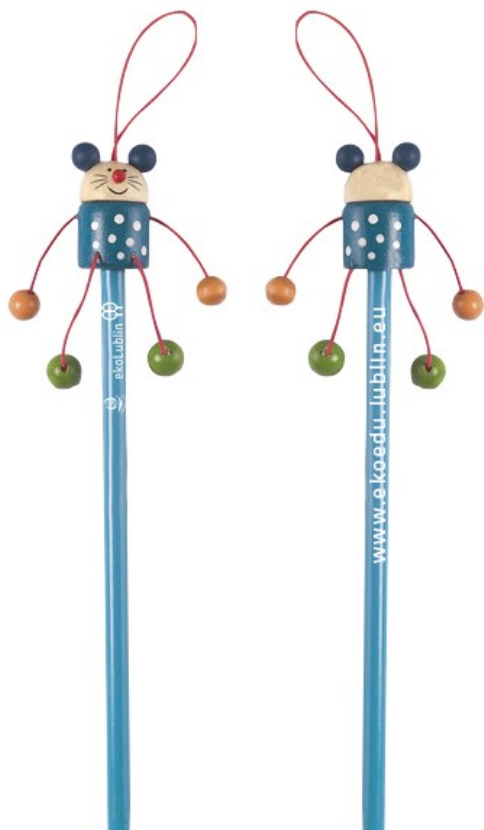

Pluszowy miś

Opis przedmiotu:	Pluszowy miś w bawełnianej koszulce. Kolory dopuszczalne koszulki: czerwony, zielony. Dopuszczalny kolor nadruku: biały.
Wymiary:	Wymiary 13x16 cm ($\pm$ 1cm).
Opis nadruku:	Nadruk o wymiarach 25x12 mm ($\pm$ 2mm) logo marki ekoLublin oraz Wojewódzkiego Funduszu Ochrony Środowiska i Gospodarki Wodnej w Lublinie, adres strony internetowej www.ekoedu.lublin.eu.
Nakład:	50 szt.