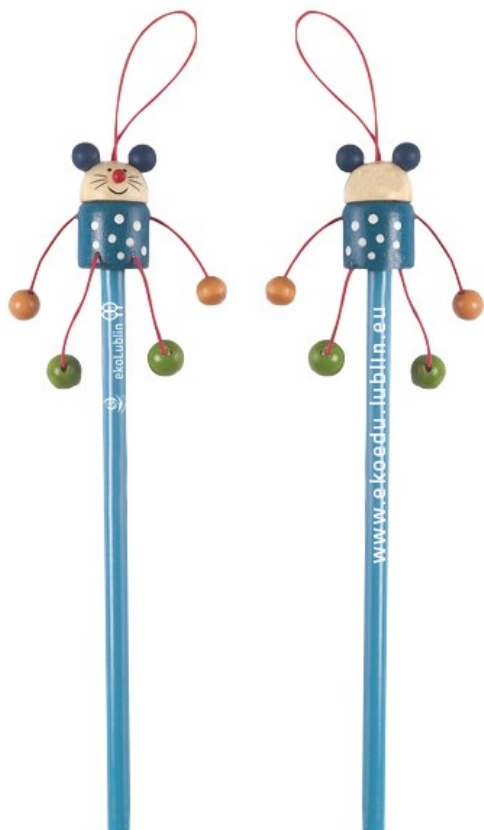

Pluszowy miś

Opis przedmiotu:	Pluszowy miś w bawełnianej koszulce.
Wymiary:	Wymiary 13x16 cm ($\pm$ 1cm).
Opis nadruku:	Nadruk o wymiarach 25x12 mm ($\pm$ 2mm) logo marki ekoLublin oraz Wojewódzkiego Funduszu Ochrony Środowiska i Gospodarki Wodnej w Lublinie, adres strony internetowej www.ekoedu.lublin.eu.
Nakład:	50 szt.