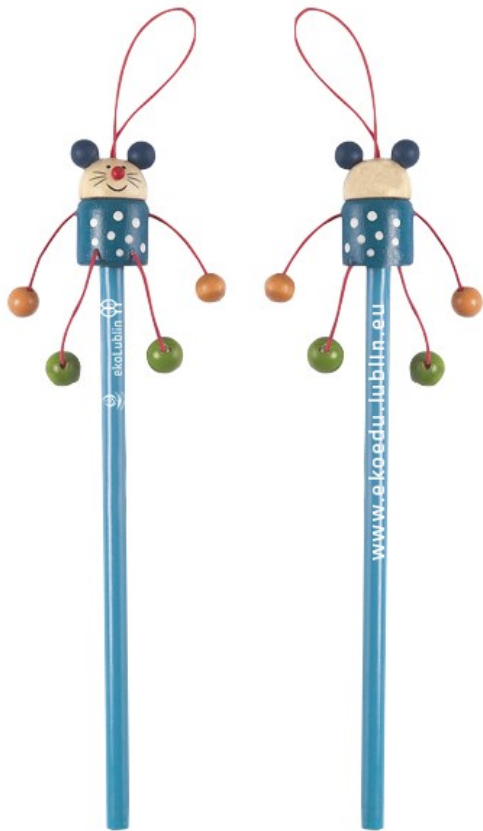

Pluszowy miś

Opis przedmiotu:	Pluszowy miś w bawełnianej koszulce.
Wymiary:	Wymiary 13x16 cm ($\pm$ 1cm).
Opis nadruku:	Nadruk o wymiarach 25x12 mm ($\pm$ 2mm) logo marki ekoLublin oraz Wojewódzkiego Funduszu Ochrony Środowiska i Gospodarki Wodnej w Lublinie, adres strony internetowej www.ekoedu@lublin.eu.
Nakład:	50 szt.