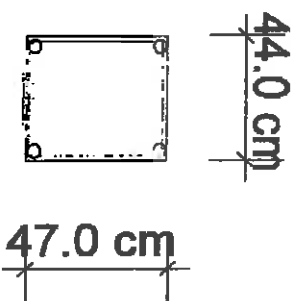

Rys. 22

Meble biurowe z płyty laminowanej

Załącznik nr 2

15.0 cm

Podstawka pod monitor 350/300/150
szer./gt./wys. [mm]

Szafka wisząca z ociekaczem 800/350/400 szer./gł./wys. [mm]

Zołogęnik nr 2

Rys. 23

Półka wisząca 550/350/350
szer./gł./wys. [mm]

35.0 cm

Rys. 24

Zakładnik nr 2

Rys. ... 2.5.....

Meble biurowe z płyty laminowanej

Załącznik nr ... 2.....

Formatka 1000/700/18
szer./gł./wys. [mm]

Rys. 2.6...

76.0 cm

Meble biurowe z płyty laminowanej

Załącznik nr ...2...

120.0 cm

60.0 cm

108.0 cm

Stół konferencyjny na metalowych nogach
1200/600/760
szer./gł./wys. [mm]

Rys. 2⁴

Meble biurowe z płyty laminowanej

Załącznik nr 2

140.0 cm

Biurko komputerowe z przegrodą 1400/700/760
szer./gł./wys. [mm] z półką na klamratkę

Rys. 28

Meble biurowe z płyty laminowanej

Załącznik nr 2