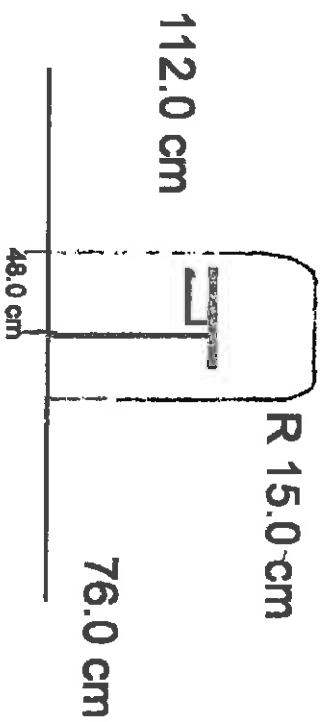

Rys. 2⁴

Meble biurowe z płyty laminowanej

Załącznik nr 2

140.0 cm

Biurko komputerowe z przegrodą 1400/700/760
szer./gł./wys. [mm] z półką na klamratkę