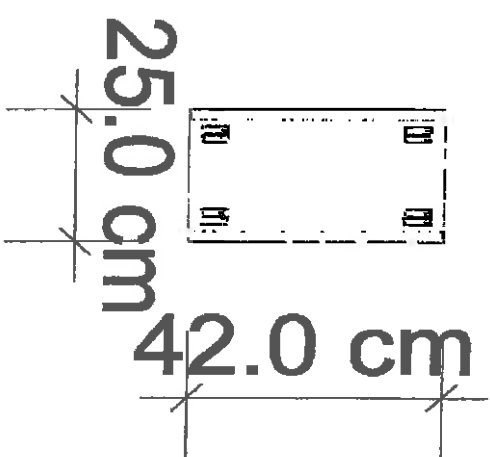

Meble biurowe z płyty laminowanej

Załącznik nr ...2...

Wózek pod jednostkę komputerową 420/250/157
szer./gt./wys. [mm]