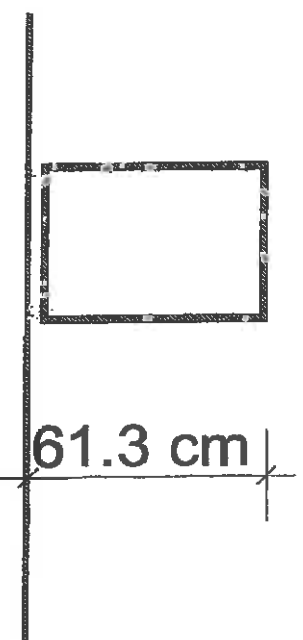

Rys. 22

Meble biurowe z płyty laminowanej

Załącznik nr 2

15.0 cm

30.0 cm

35.0 cm

Podstawka pod monitor 350/300/150
szer./gt./wys. [mm]

Szafka wisząca z ociekaczem 800/350/400 szer./gł./wys. [mm]

40.0 cm

Zołoganski nr 2

Rys. 23.....

Podłoga wisząca 550/350/350
szer./gł./wys. [mm]

35.0 cm

Rys. 24.....

Zobacz rysunek nr 2

Rys. ...25.....

Meble biurowe z płyty laminowanej

Załącznik nr ...2.....

Formatka 1000/700/18
szer./gt./wys. [mm]

Rys. 2.6...

1200/600/760

76.0 cm

Stół konferencyjny na metalowych nogach
1200/600/760
szer./gł./wys. [mm]

Meble biurowe z płyty laminowanej
Załącznik nr ...2....

120.0 cm

60.0 cm

108.0 cm

Rys. 2¹⁴

Meble biurowe z płyty laminowanej

Załącznik nr 2

Biurko komputerowe z przegrodą 1400/700/760
szer./gł./wys. [mm] z półką na klawiaturę

Rys. 28