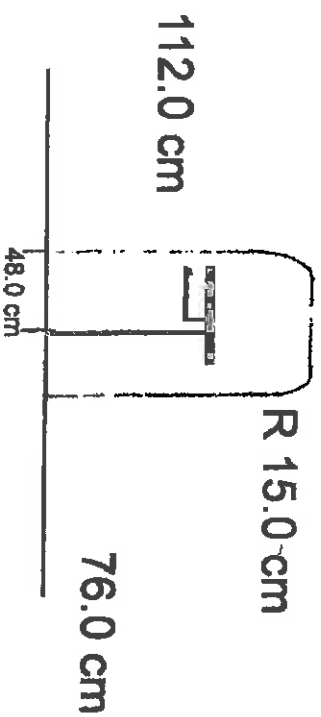

Rys. 21

Meble biurowe z płyty laminowanej

Załącznik nr ..2....

120.0 cm

40.0 cm

76.0 cm

Dostawca 1200/400/760

szer./gł./wys. [mm]

40.0 cm

Zołoganski nr 2

Rys. 23.....

Podłoga wisząca 550/350/350
szer./gł./wys. [mm]

35.0 cm

Rys. 24.....

Zobacz rysunek nr 2

Rys. ...25.....

Meble biurowe z płyty laminowanej

Załącznik nr ...2.....

Formatka 1000/700/18
szer./gt./wys. [mm]

Rys. 2.6...

1200/600/760

76.0 cm

Stół konferencyjny na metalowych nogach
1200/600/760
szer./gł./wys. [mm]

Meble biurowe z płyty laminowanej
Załącznik nr ...2....

120.0 cm

60.0 cm

108.0 cm

Rys. 2¹⁴

Meble biurowe z płyty laminowanej

Załącznik nr 2

Biurko komputerowe z przegrodą 1400/700/760
szer./gł./wys. [mm] z półką na klawiaturę

Rys. 28