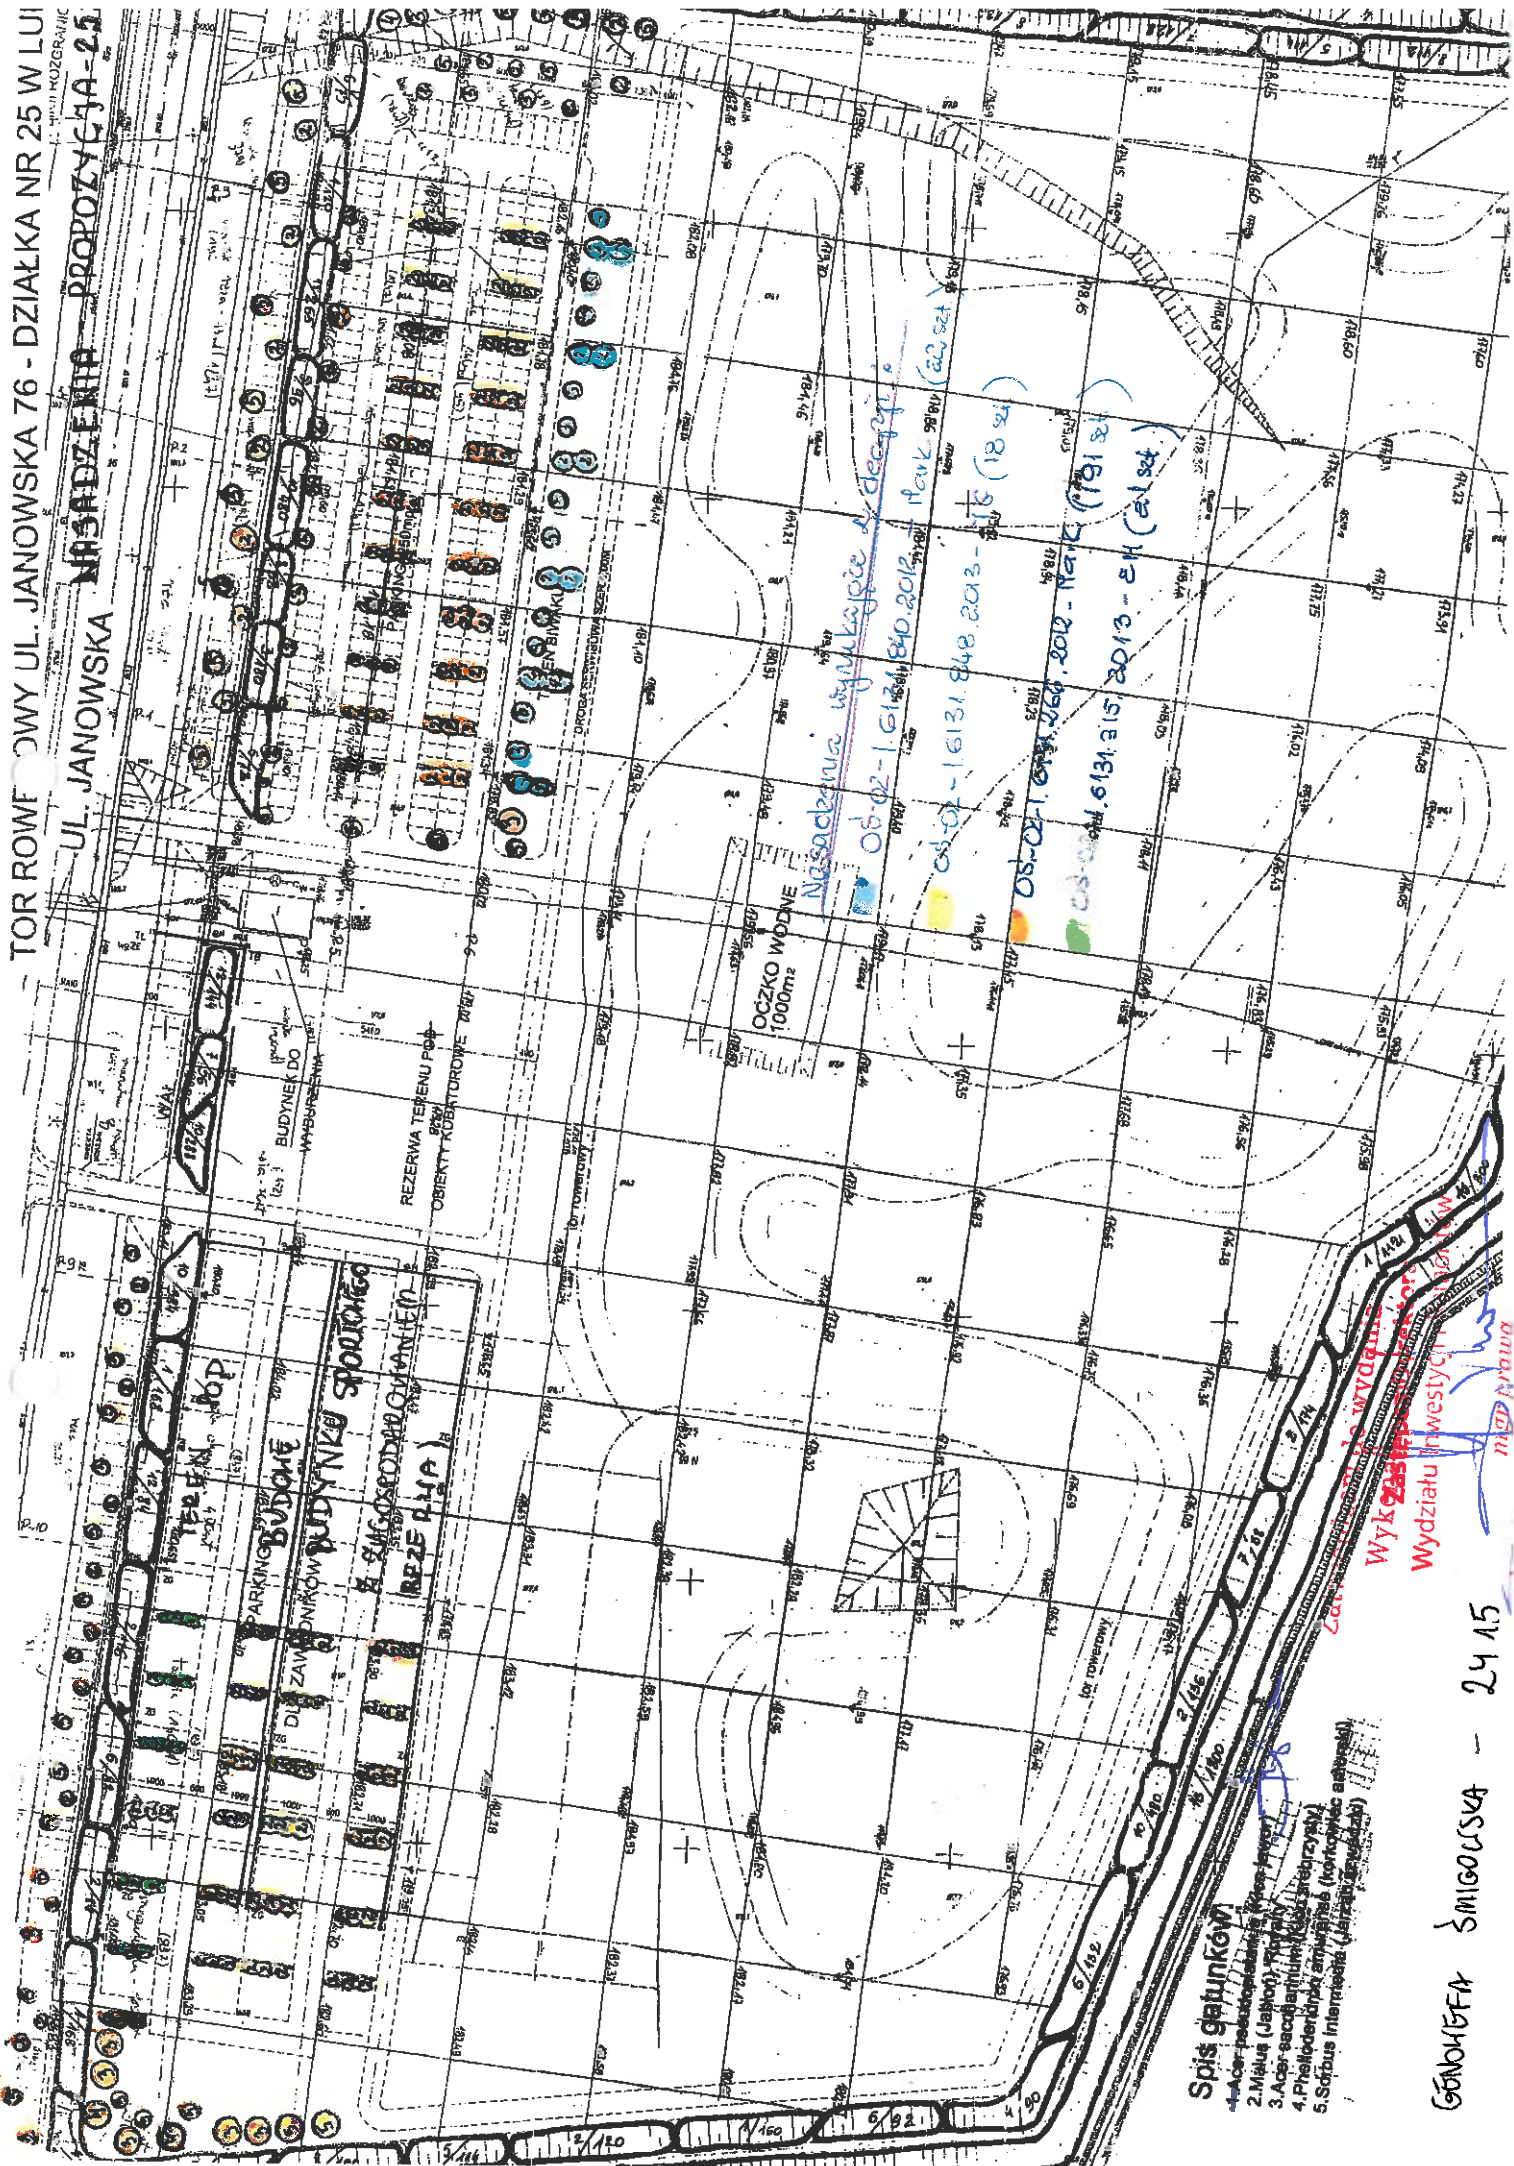

TOROWE DWY UL. JANOWSKA 76 - DZIAŁKA NR 25 W LUB  
 UL. JANOWSKA **NAZADZERNIA** PROPOZYCJA-25

**Spis gatunków**

1. Acer pseudoplatanus (Klon zwyczajny)
2. Milius (Jaskółki)
3. Acer saccharinum (Klon czarny)
4. Prunella domestica (Czeremcha)
5. Salix intermedia (Wierzba szarobłona)

GONKWA ŚMIGÓWSKA - 24.15