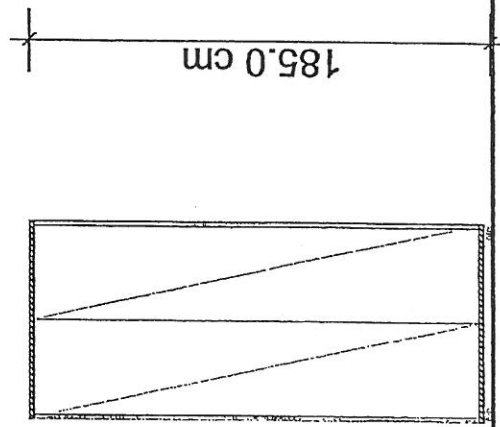

Załącznik nr. 1.....

44.0 cm

47.0 cm

61.3 cm

Kontener 3-szufladowy z zamkiem centralnym  
440/470/613  
szer./gt./wys. [mm]

Rys. 7

Meble biurowe z płyty laminowanej

Załącznik nr... 1....

Meble biurowe z płyty laminowanej

Załącznik nr.1.....

Szafa aktowa półotwarta 800/400/1850  
szer./gł./wys. [mm]

Rys. 10

Meble biurowe z płyty laminowanej

Załącznik nr. 1.....

Szafa ubraniowa 800/400/1850  
szer./gt./wys. [mm]

Rys. 11

Meble biurowe z płyty laminowanej

Załącznik nr. 4.....

Szafka 800/400/760  
szer.gł./wys. [mm]

Rys. 12

Meble biurowe z płyty laminowanej  
Załącznik nr. 1

40.0 cm

40.0 cm