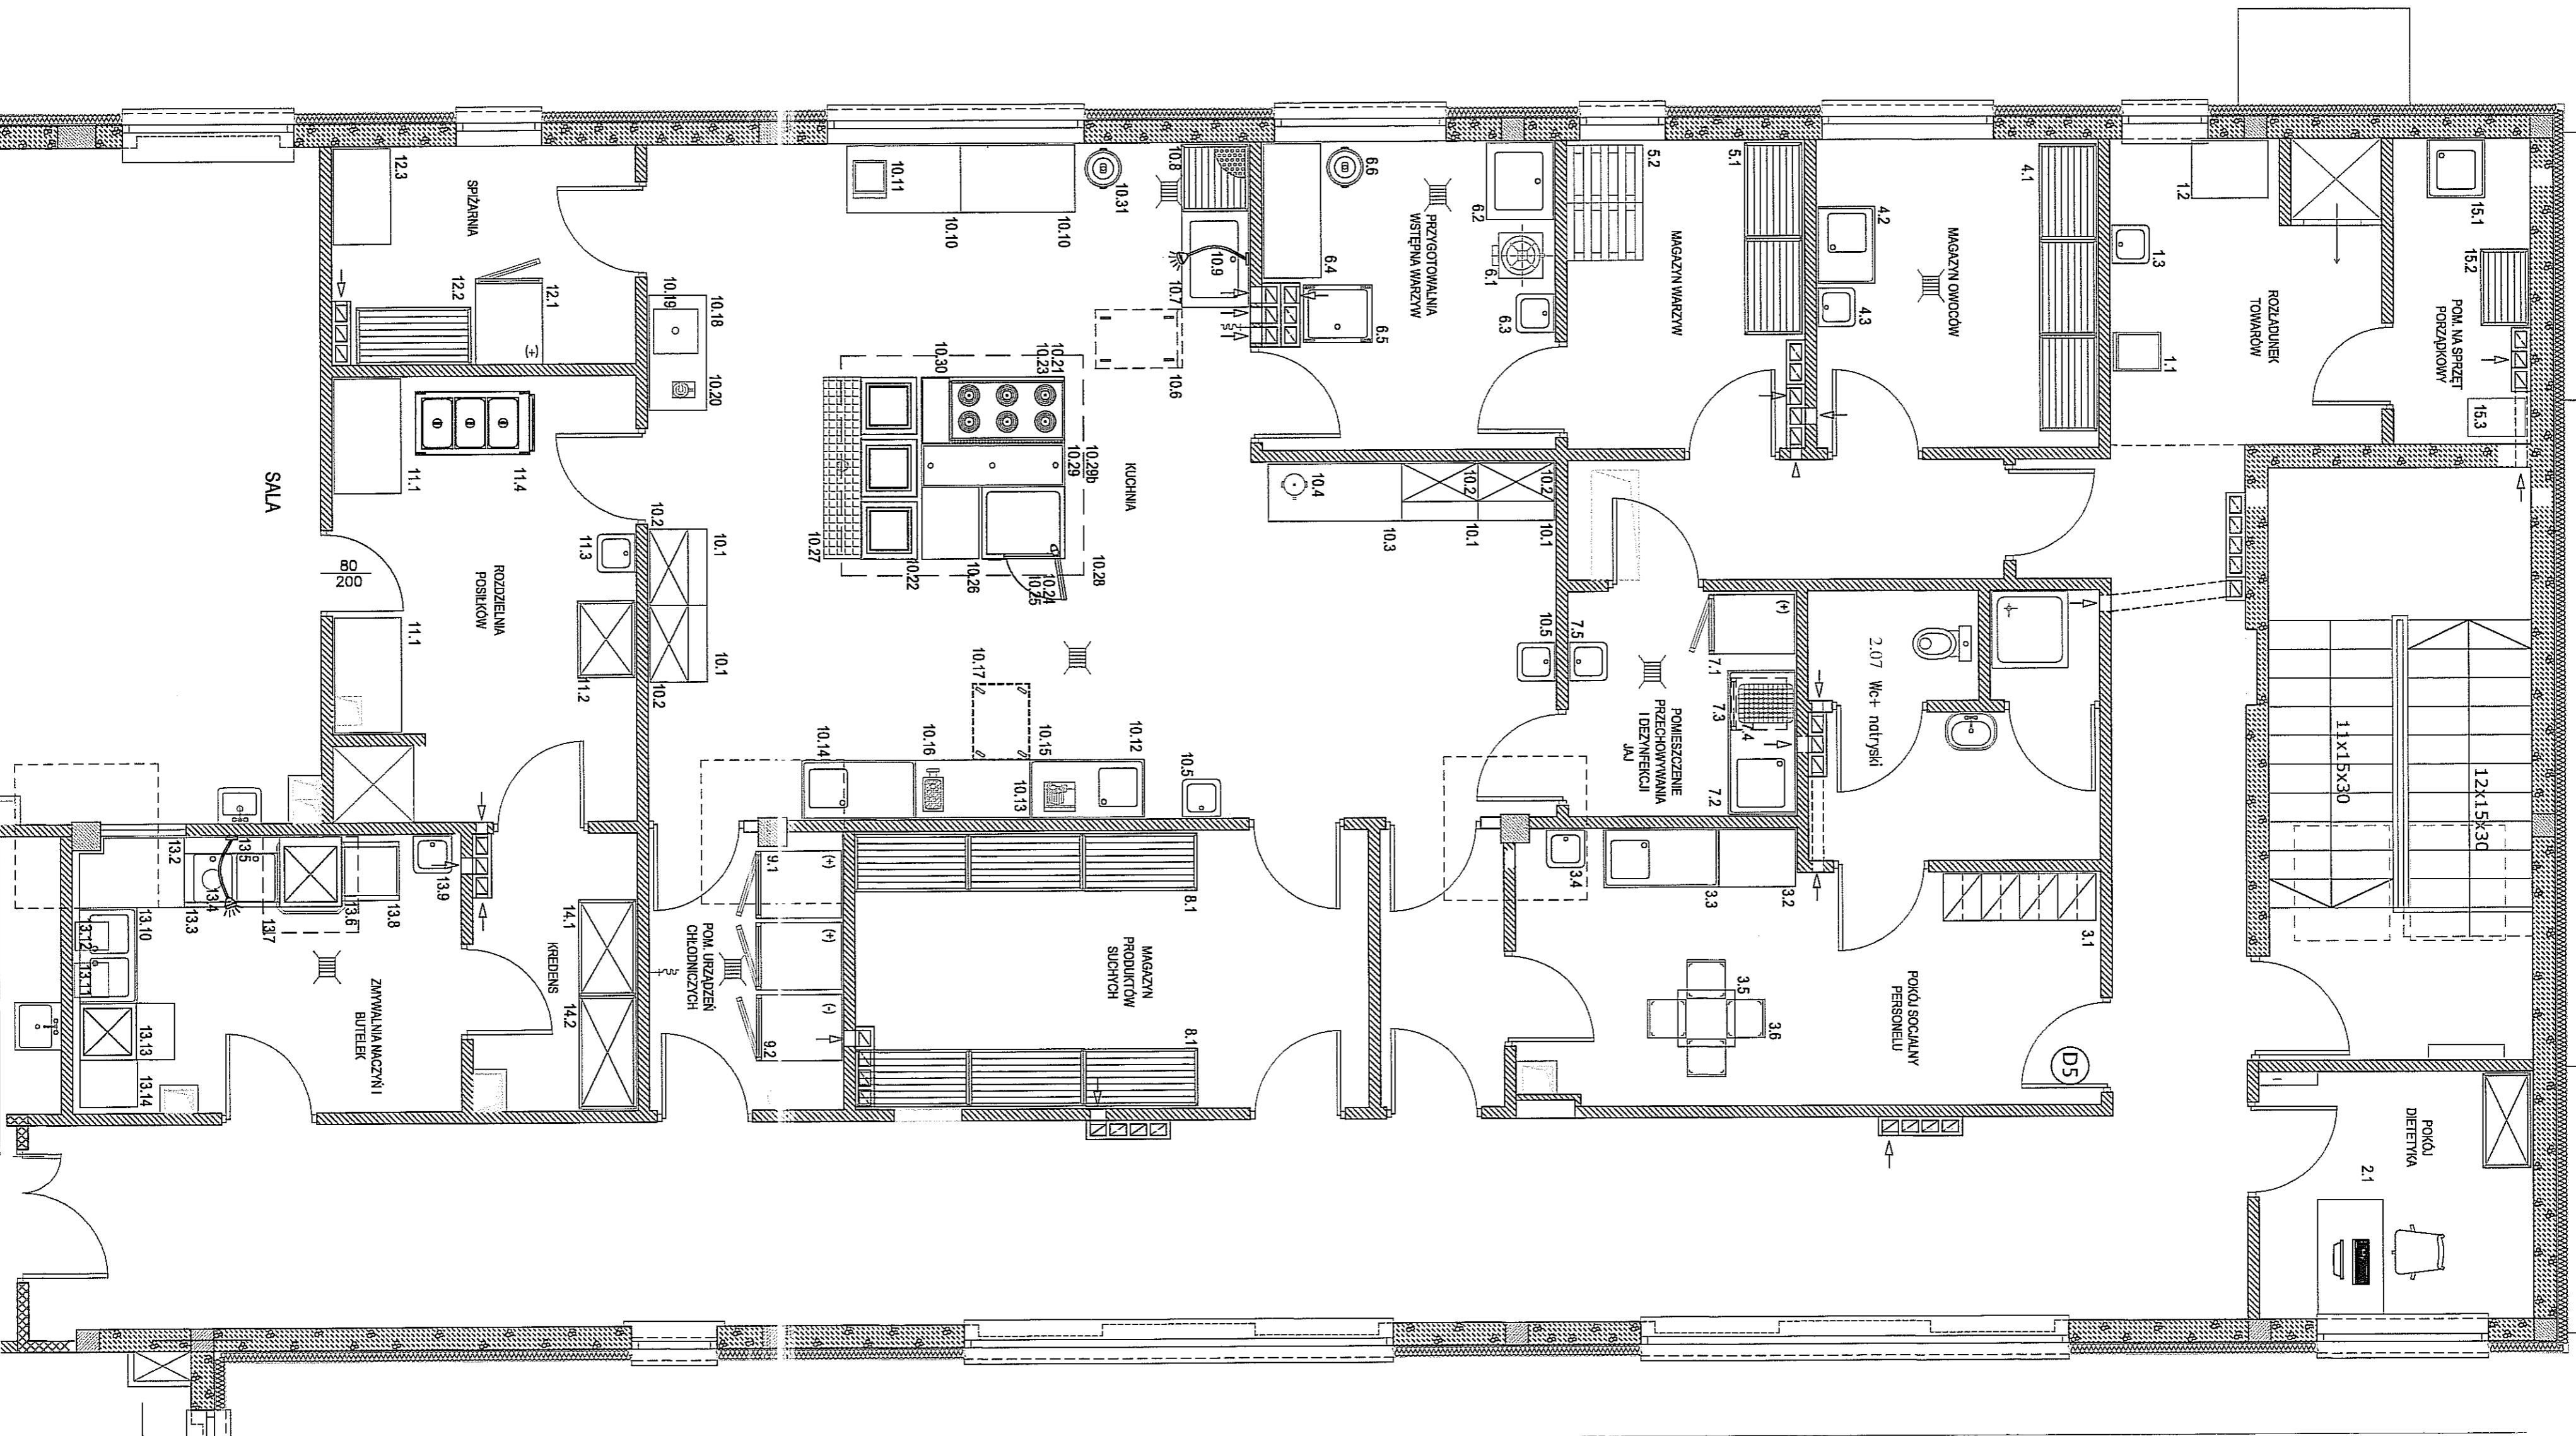

ZAGOSPODAROWANIE TECHNOLOGICZNE KUCHNI ŻŁOBKA 1:50
I PIĘTRO

ROZMIESZCZENIE URZĄDZEŃ NA PODSTAWIE PROJEKTU
TECHNOLOGII Z LISTOPADA 2009 r. B.P. "ARCONEI"

ZAGOSPODAROWANIE TECHNOLOGICZNE KUCHNI ŻŁOBKA 1:50

PARTER ROZMIESZCZENIE URZĄDZEŃ NA PODSTAWIE PROJEKTU
TECHNOLOGII Z LISTOPADA 2009 r. B.P. "ARCONEL"

ZAGOSPODAROWANIE TECHNOLOGICZNE KUCHNI ŻŁOBKA 1:50

PARTER ROZMIESZCZENIE URZĄDZEŃ NA PODSTAWIE PROJEKTU
TECHNOLOGII Z LISTOPADA 2009 r. B.P. "ARCONEL"

ROZMIESZCZENIE URZĄDZEŃ NA PODSTAWIE PROJEKTU
TECHNOLOGII Z LISTOPADA 2009 r. B.P. "ARCONEL"

ZAGOSPODAROWANIE TECHNOLOGICZNE PRALNI I SUSZARNI ŻŁOBKA 1:50 I PIĘTRO

ZAGOSPODAROWANIE TECHNOLOGICZNE PRALNI I SUSZARNI ŻŁOBKA 1:50 I PIĘTRO