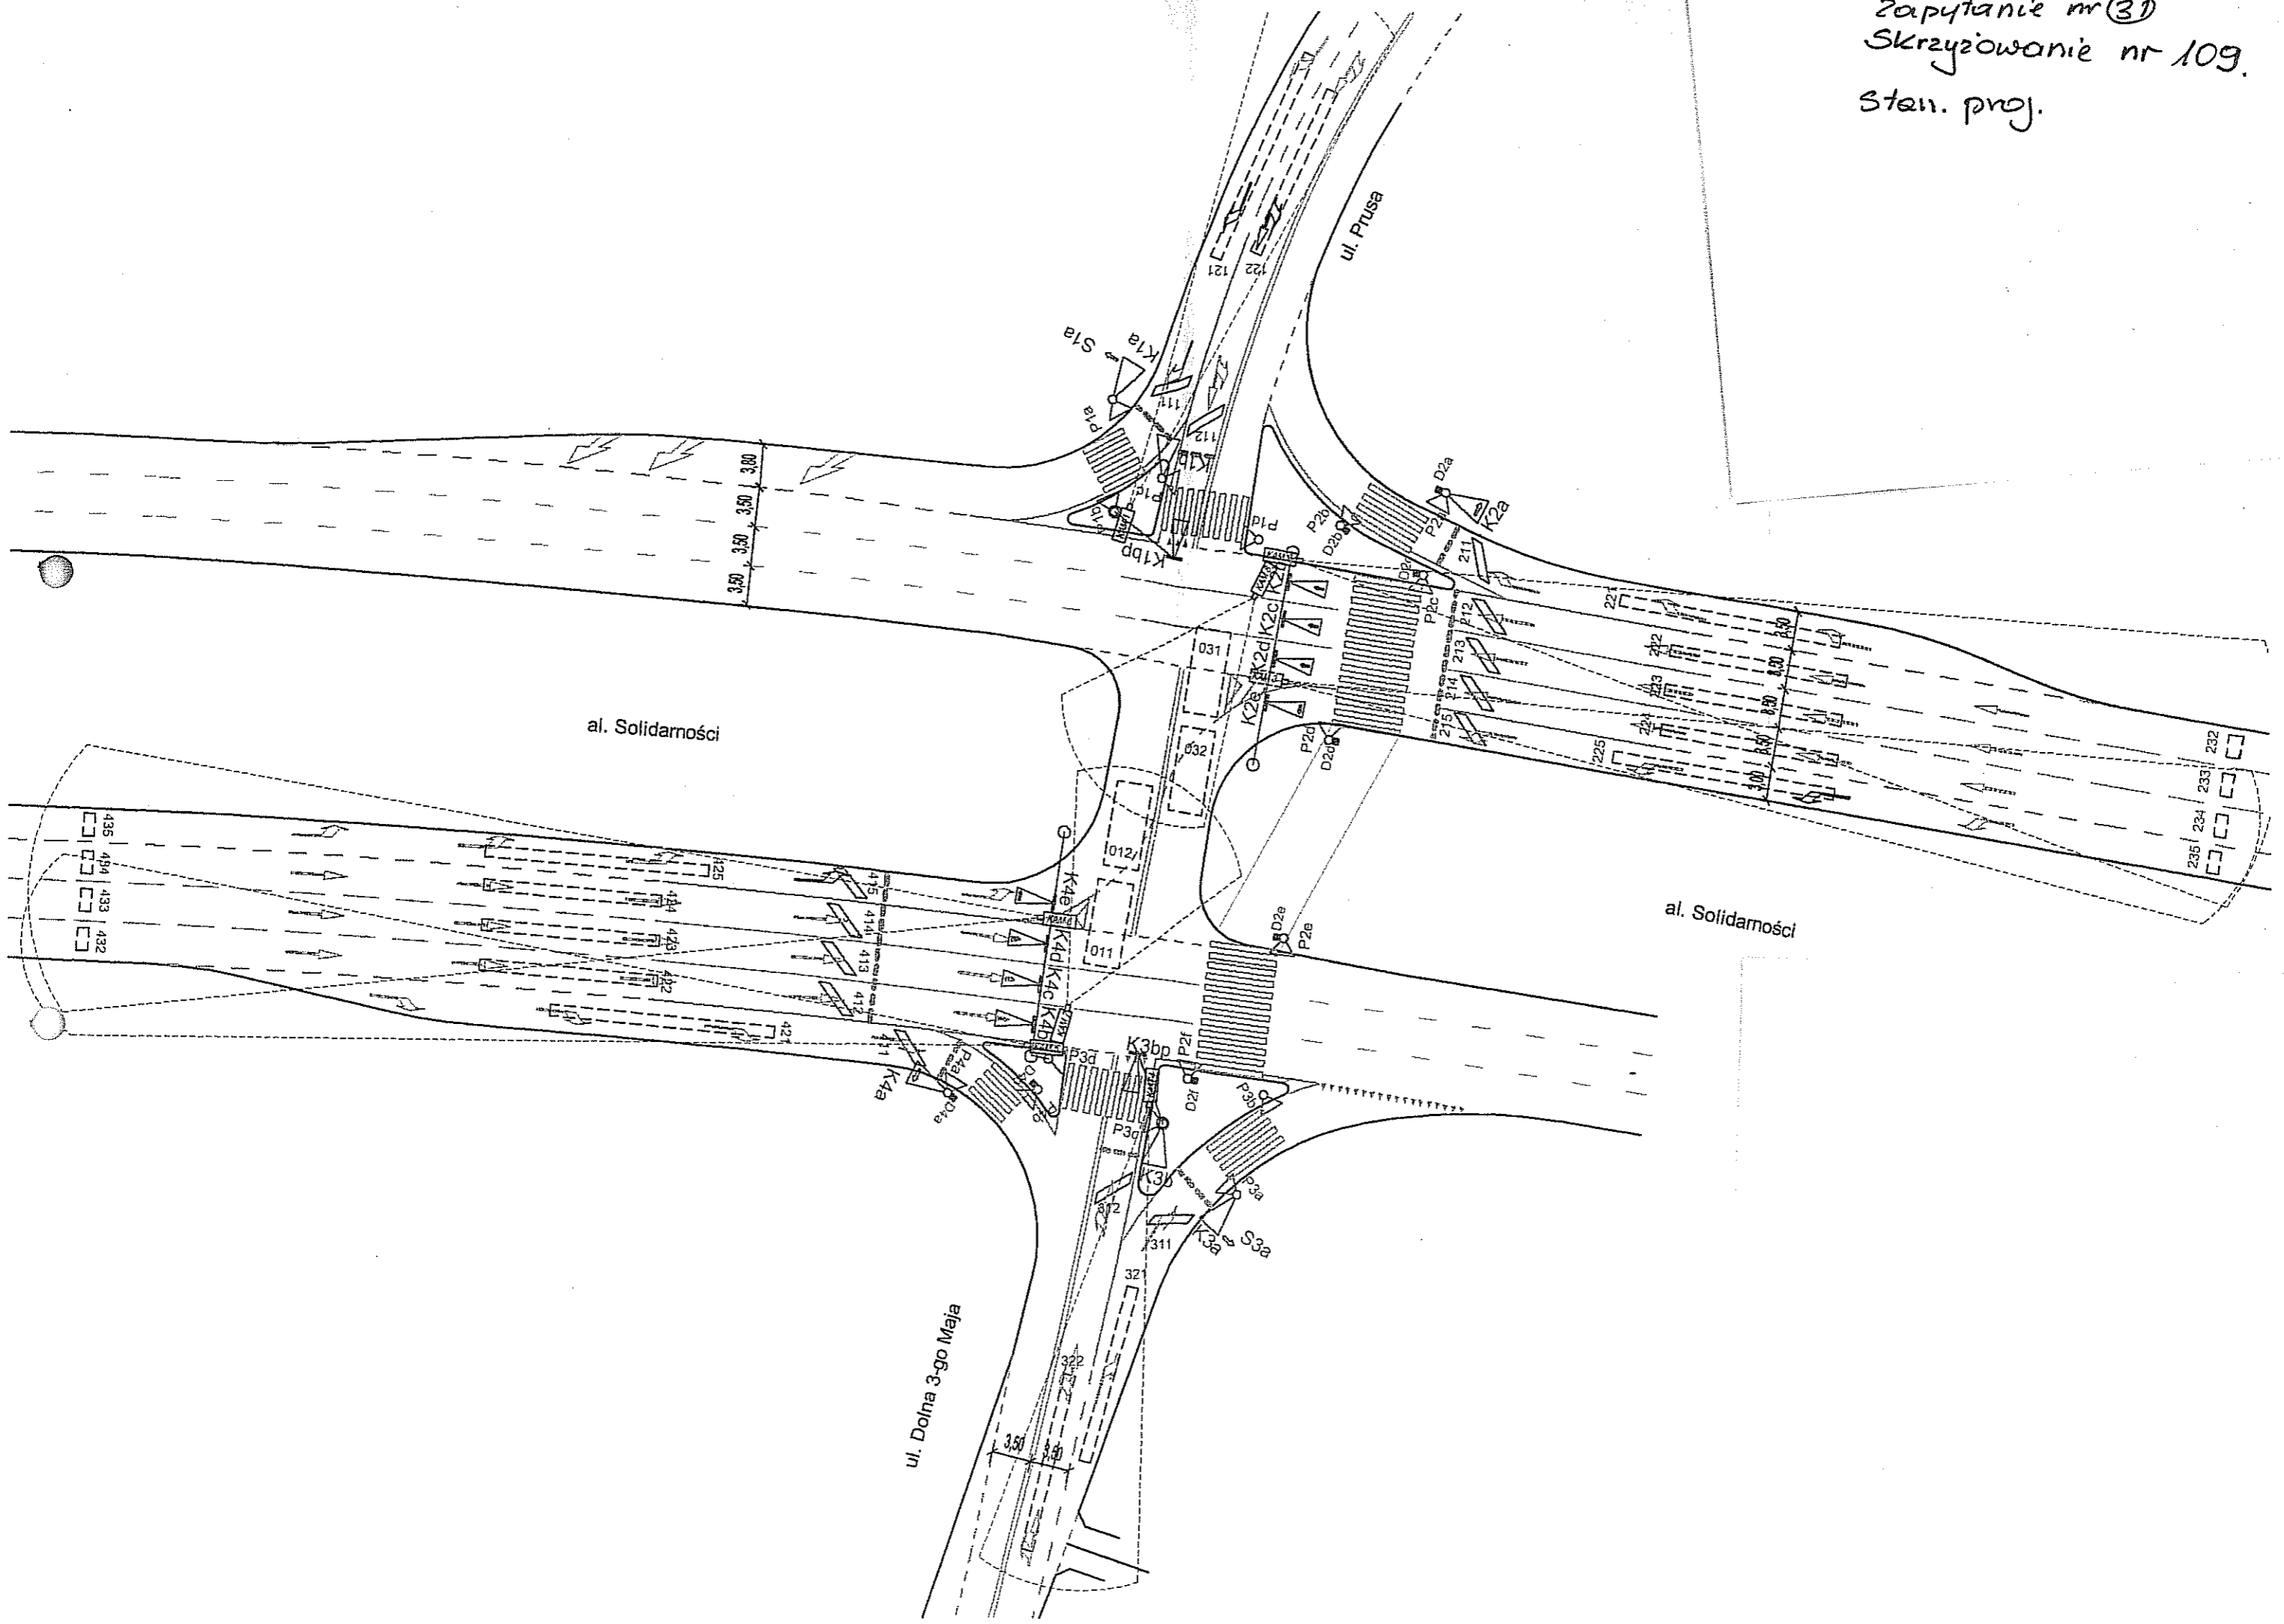

al. Unii Lubelskiej (KDG)

ul. Fabryczna

Rondo Lipca '80

Rondo Lipca '80

Zjazd do  
budynku Gali

Zapytanie nr 31  
Skrzyżowanie nr 14  
Stan. proj.

Zapytanie nr 31  
Skrzyżowanie nr 23  
Stan proj.

Zapytanie nr 31  
Skrzyżowanie nr 109.  
Stan. proj.

Zapytanie nr 31  
Skrzyżowanie nr 120  
stan prog.

Zapytanie nr 31  
skrzyżowanie nr 121 i 122.  
Stan. proj.