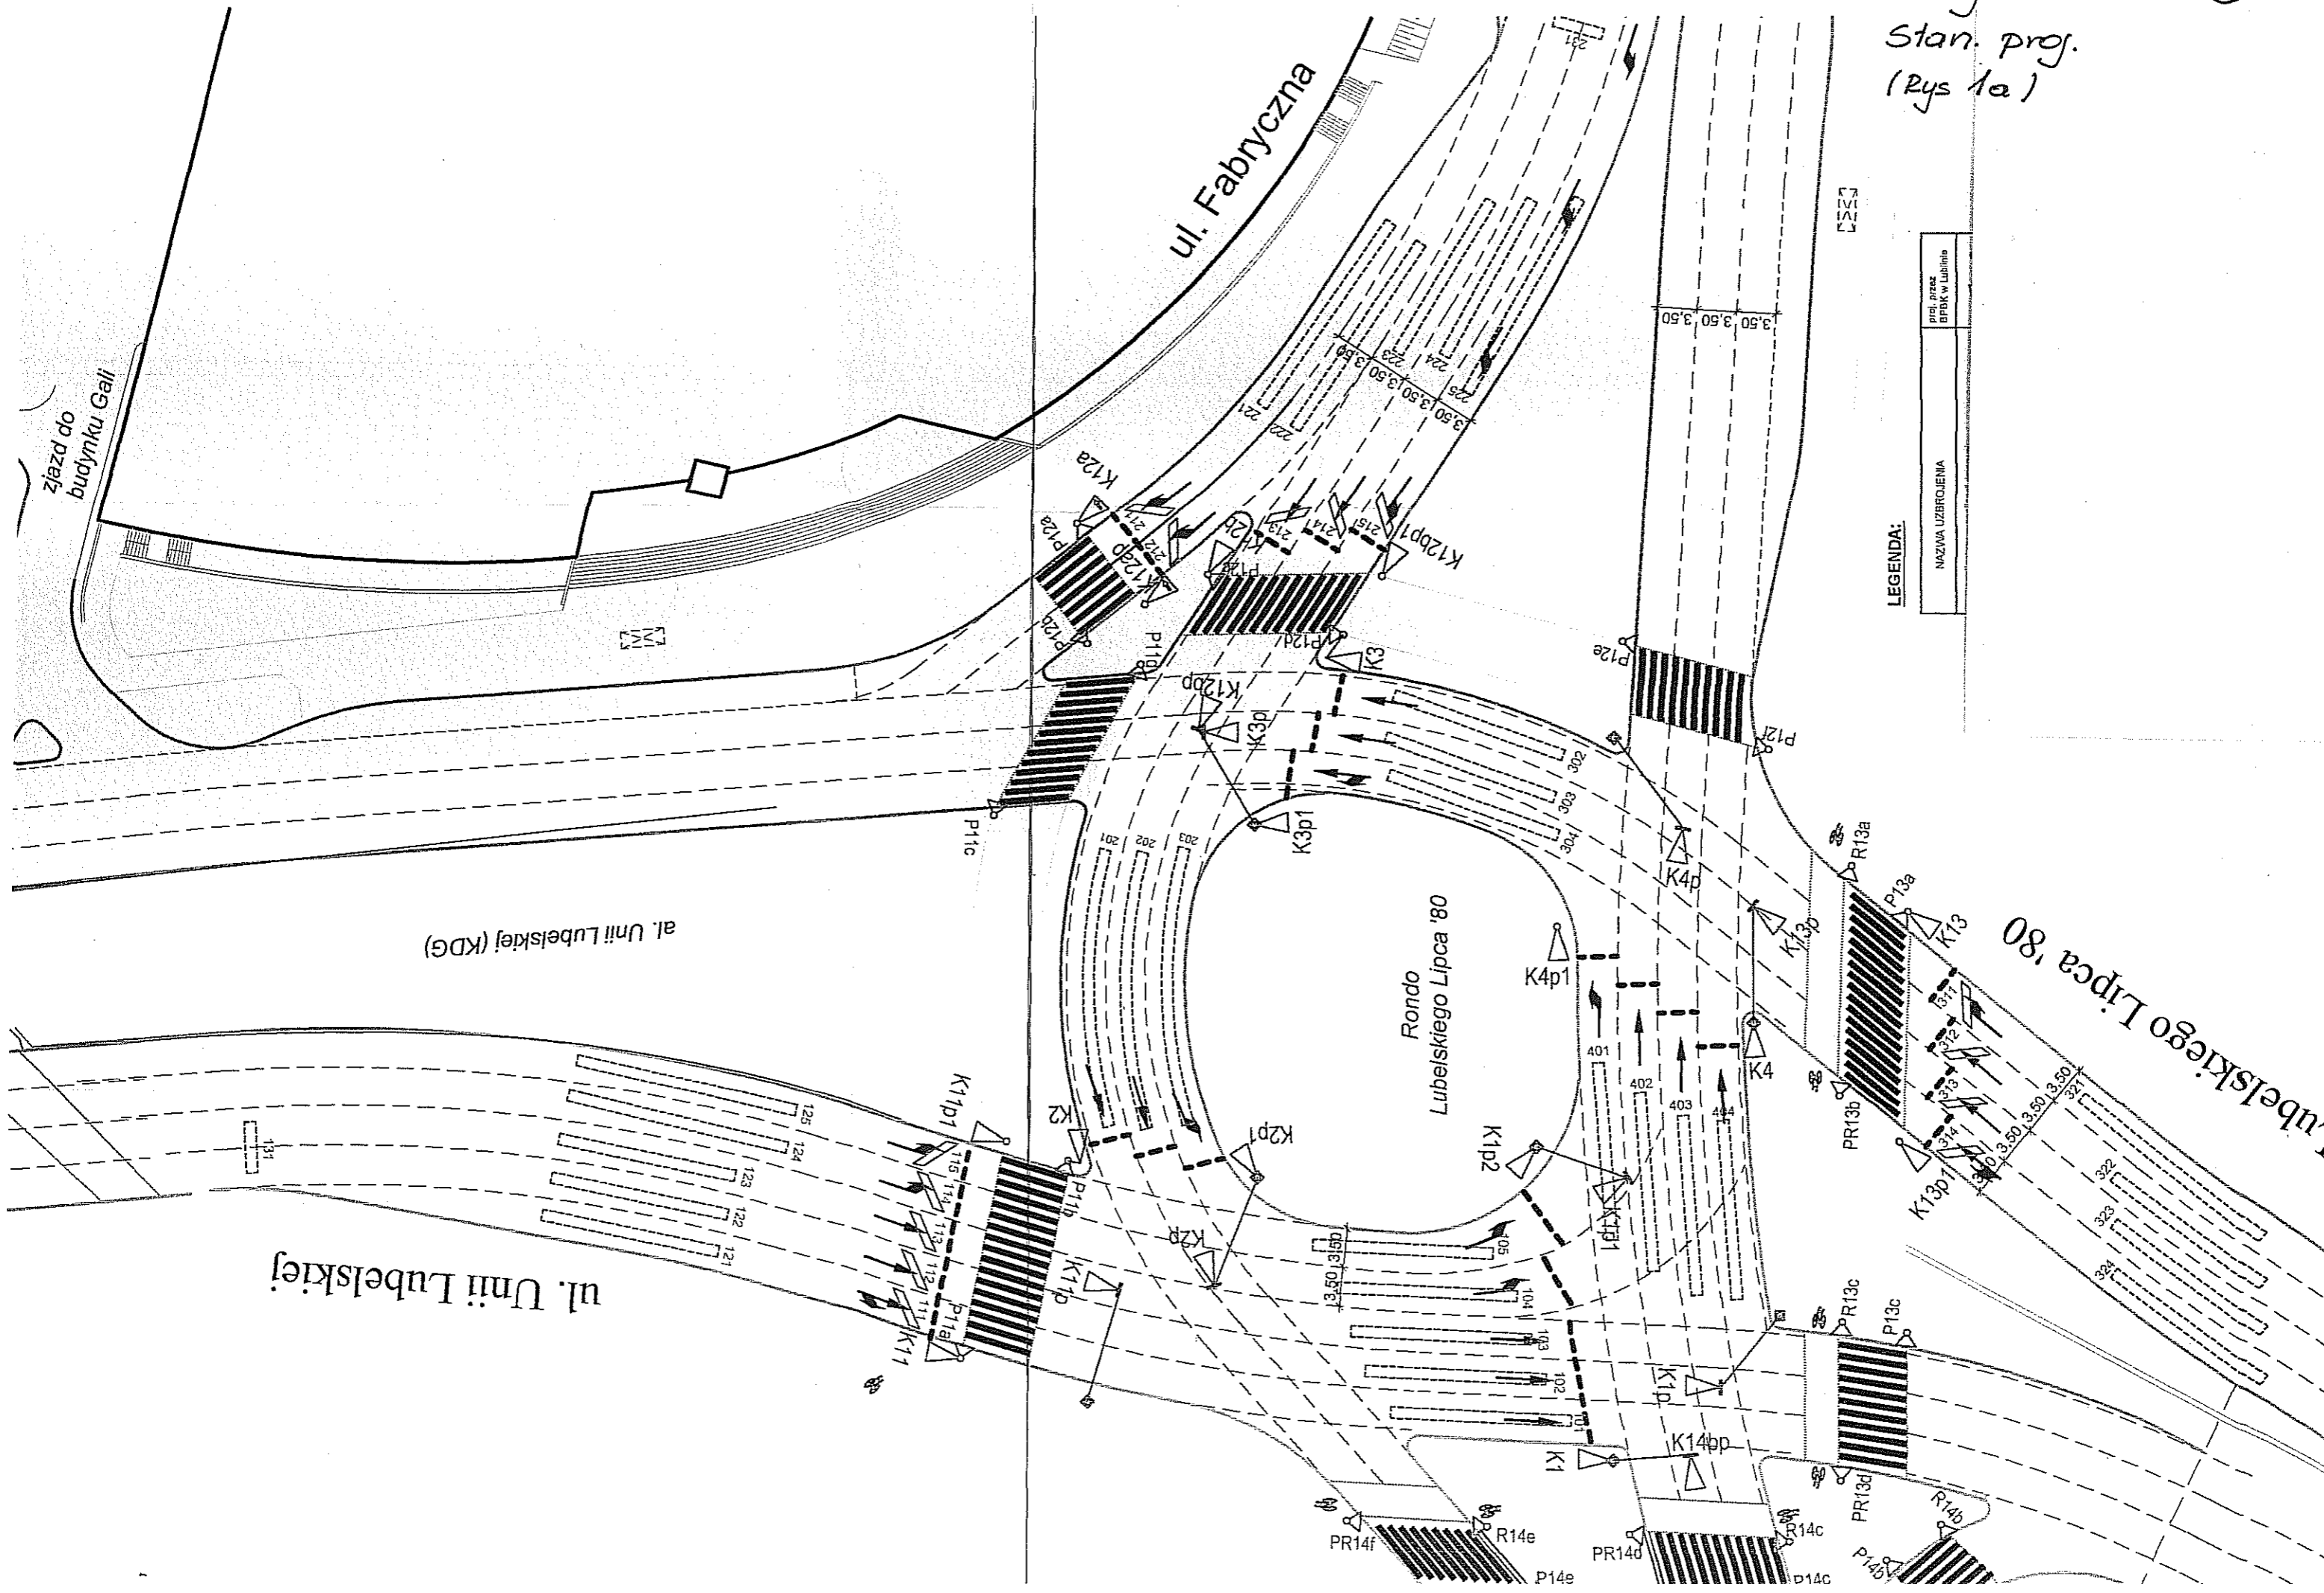

Zapytanie nr 31  
Skrzyżowanie nr 3  
Stan. proj.

Zapytanie nr 131  
Skrzyżowanie nr 5  
stan. proj.  
(Rys 1b)

al. Unii Lubelskiej (KDG)

ul. Unii Lubelskiej

Rondo  
Lubelskiego Lipca '80

ul. Lubelskiego Lipca '80

al. Zymuntowski

stn. ścieżka rowerowa

stn. ścieżka rowerowa

ka autobusowa

Zapytanie nr 31  
 Skrzyżowanie nr 5  
 Stan. proj.  
 (Rys 1a)

LEGENDA:

prof. przez BPBK w Lublinie
NAZWA UZBROJENIA

ul. Unii Lubelskiej

al. Unii Lubelskiej (KDG)

ul. Fabryczna

Rondo Lipca '80

Rondo Lipca '80

Zjazd do  
budynku Gali

Zapytanie nr 31  
Skrzyżowanie nr 14  
Stan. proj.

Zapytanie nr 31  
Skrzyżowanie nr 23  
Stan proj.

Zapytanie nr 31  
Skrzyżowanie nr 109.  
Stan. proj.

Zapytanie nr 31  
Skrzyżowanie nr 120  
stan prog.

Zapytanie nr 31  
skrzyżowanie nr 121 i 122.  
Stan. proj.