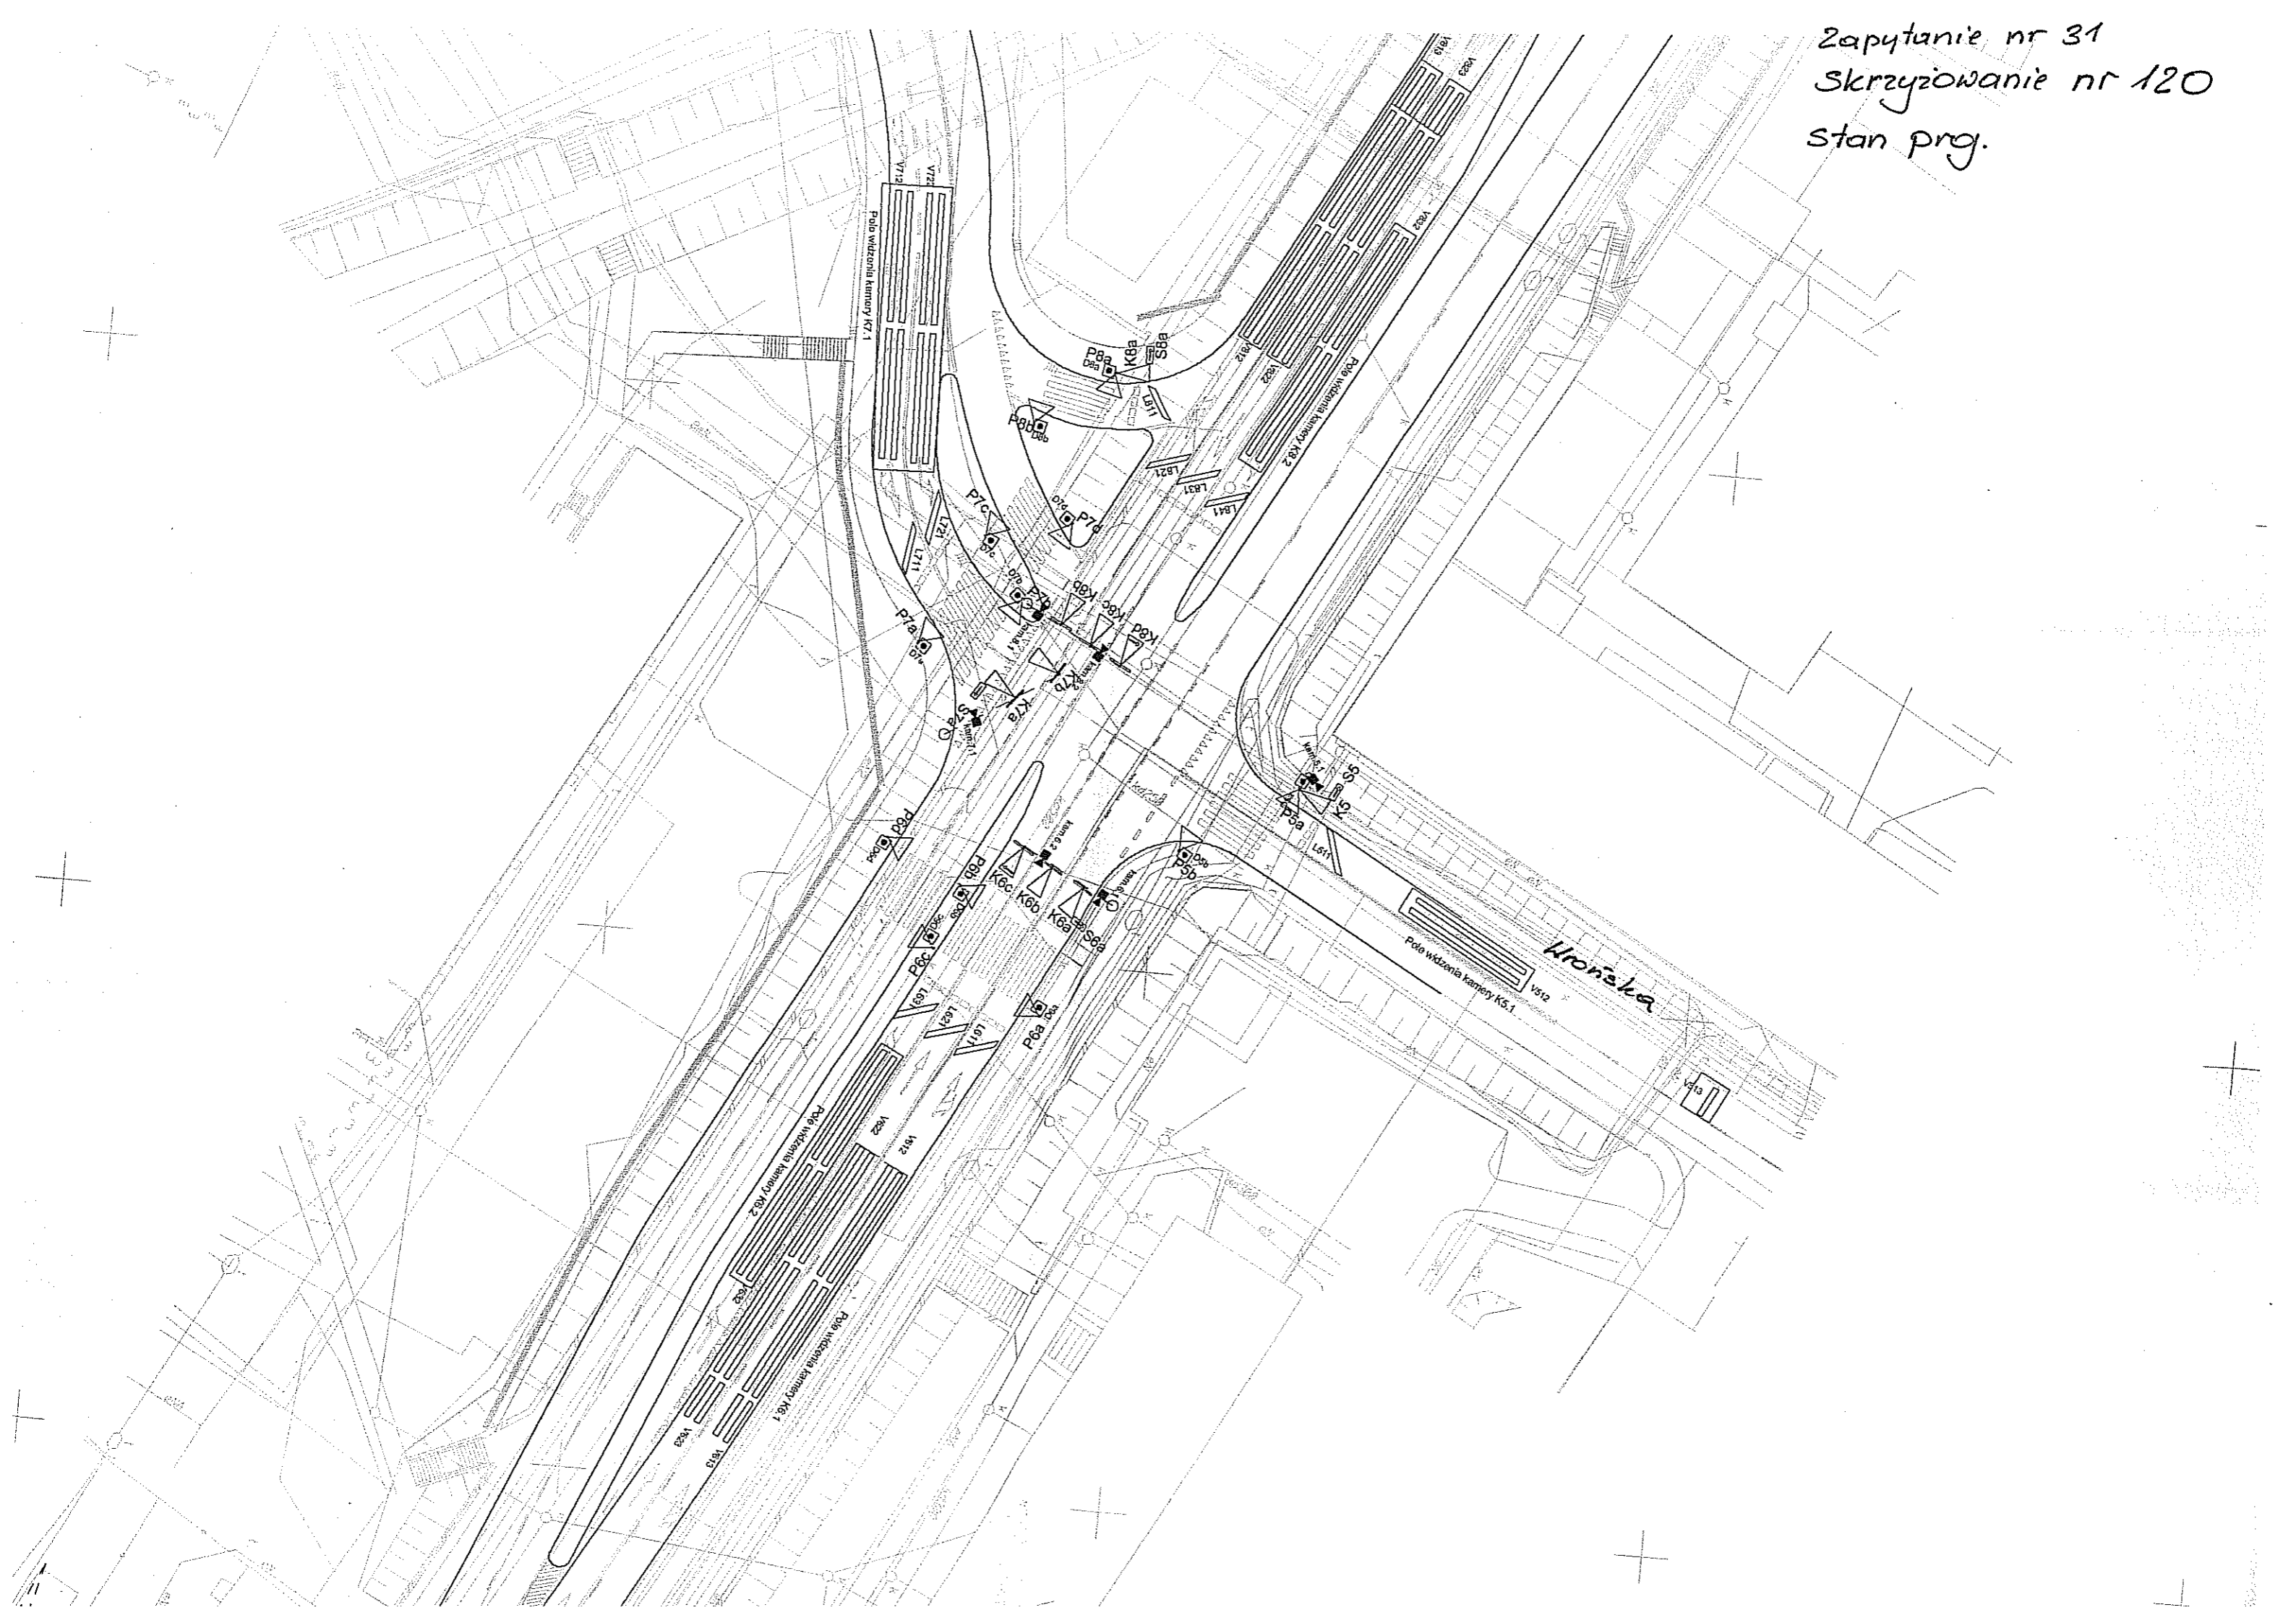

al. Unii Lubelskiej (KDG)

ul. Fabryczna

Rondo Lipca '80

Rondo Lipca '80

Zjazd do  
budynku Gali

Zapytanie nr 31  
Skrzyżowanie nr 14  
Stan. proj.

Zapytanie nr 31  
Skrzyżowanie nr 23  
Stan proj.

Zapytanie nr 31  
Skrzyżowanie nr 109.  
Stan. proj.

Zapytanie nr 31  
Skrzyżowanie nr 120  
stan prog.

Zapytanie nr 31  
skrzyżowanie nr 121 i 122.  
Stan. proj.