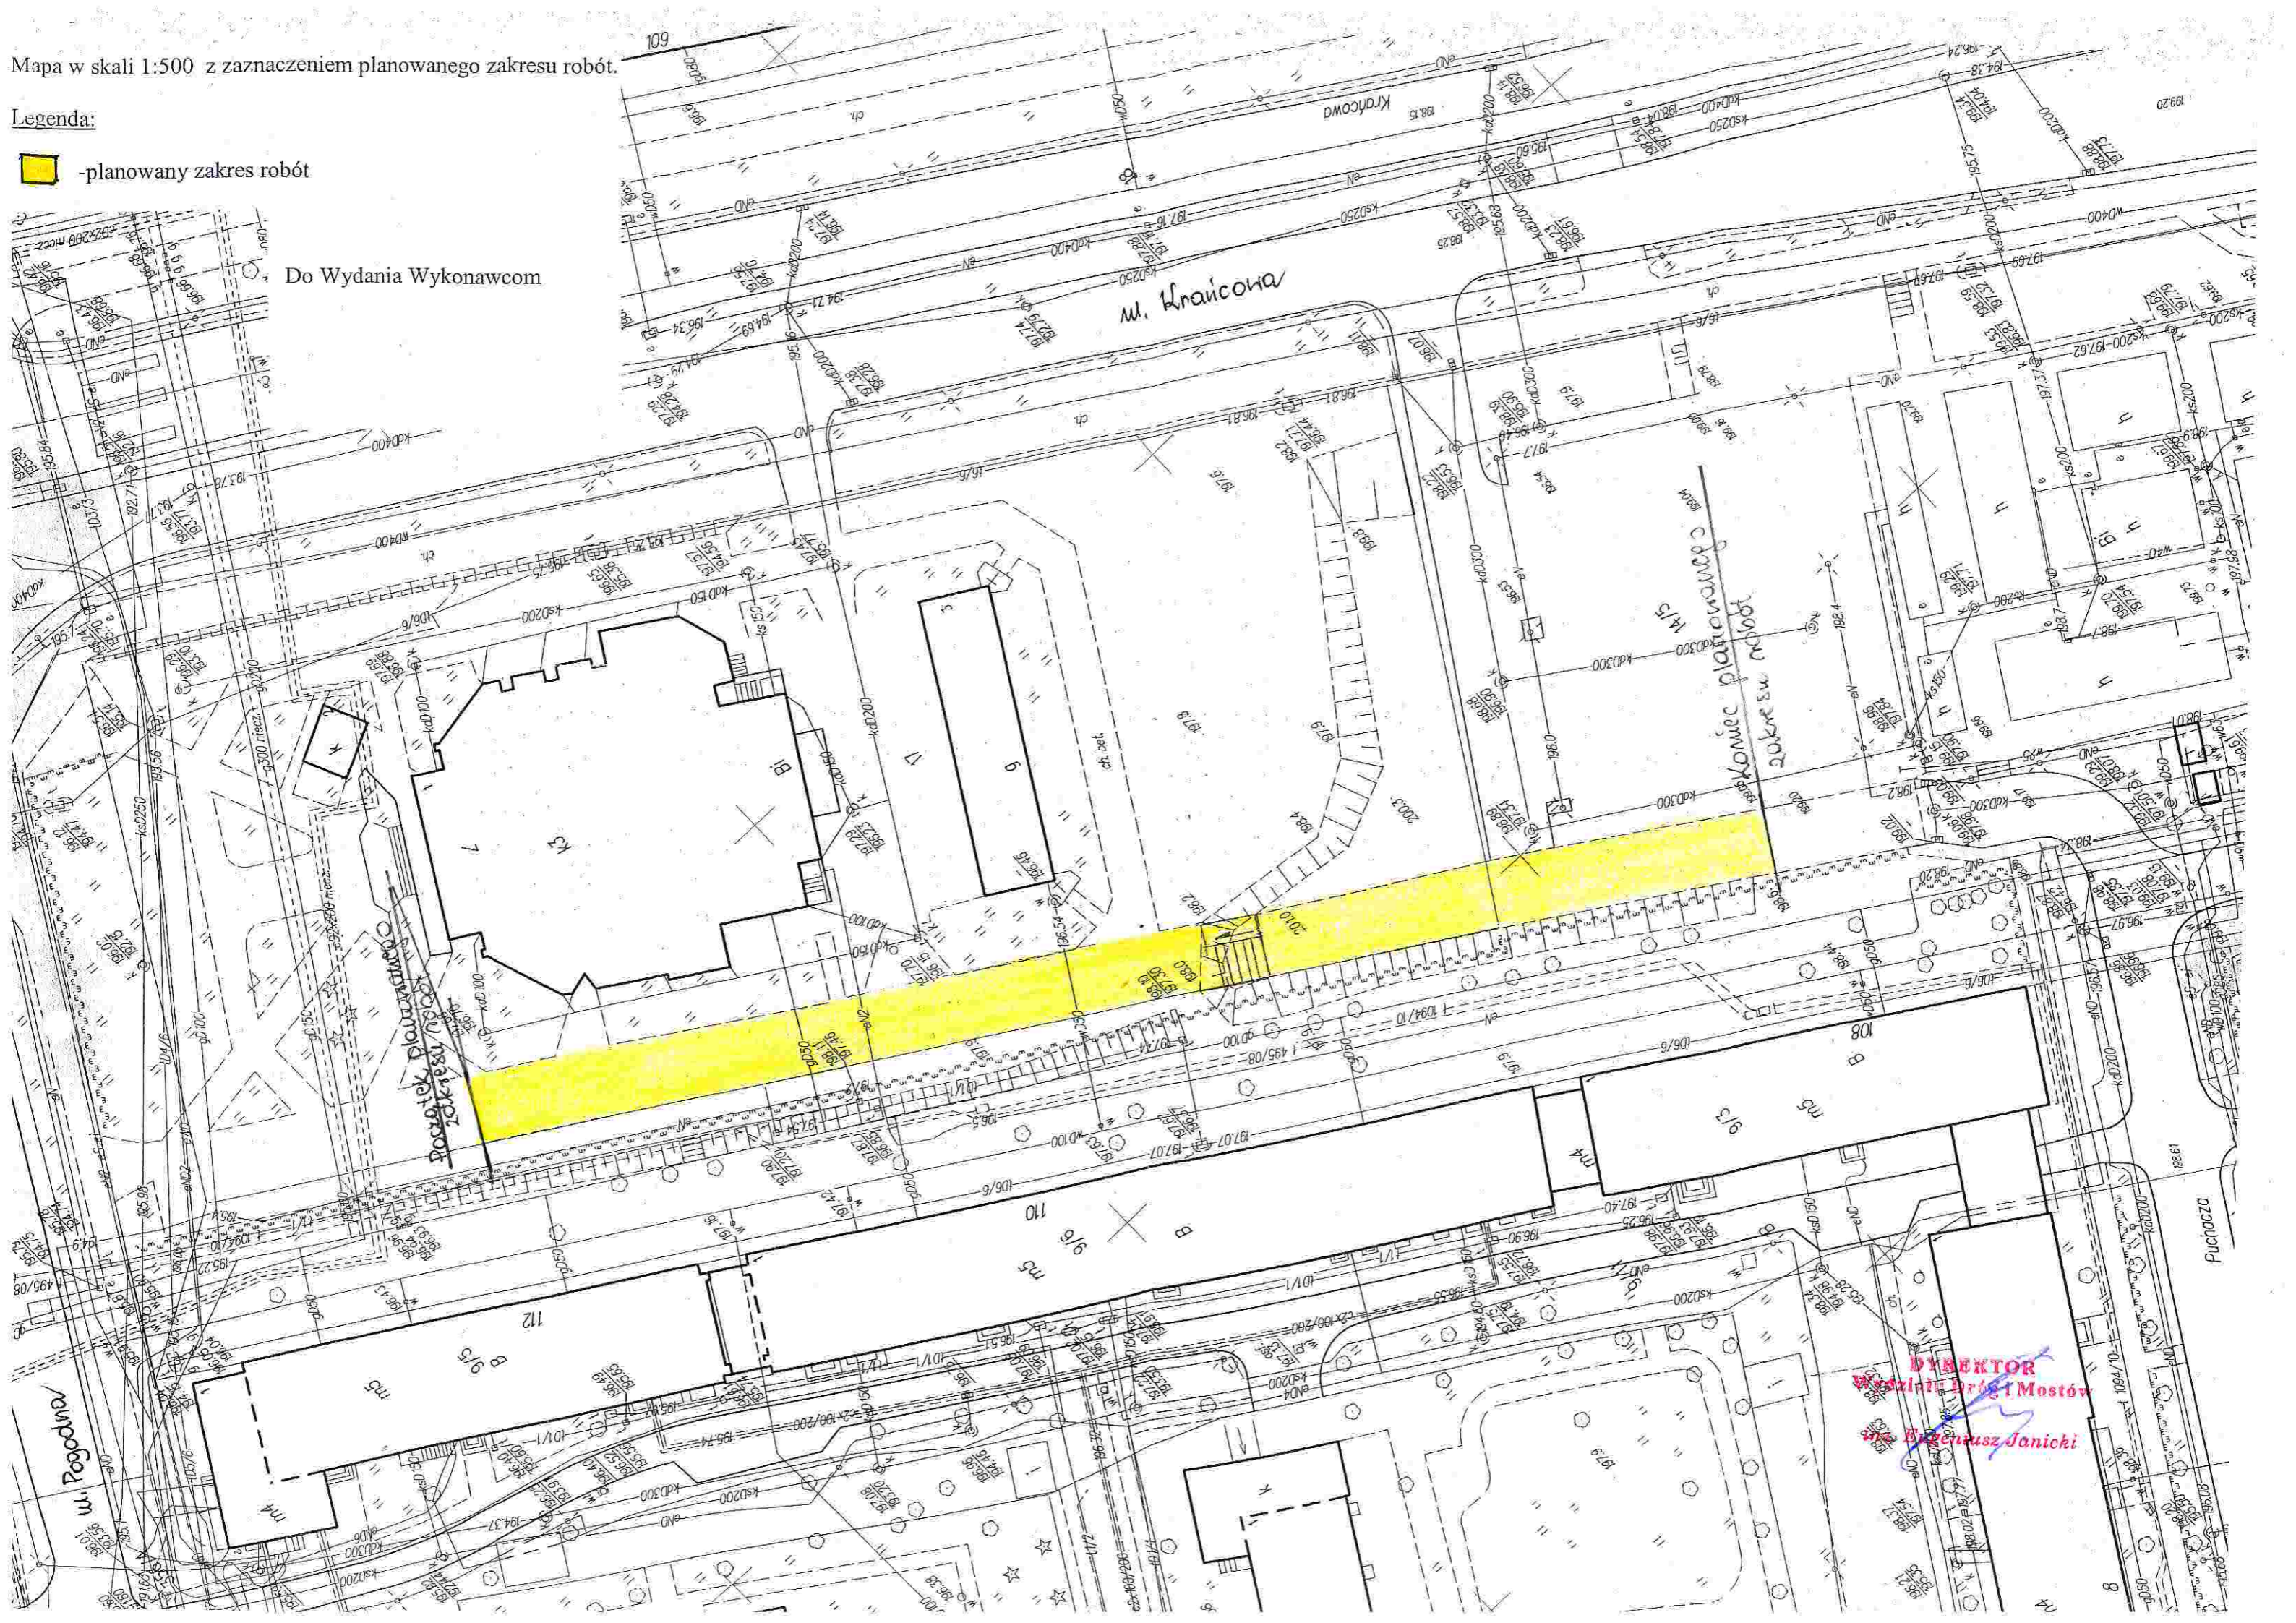

Mapa w skali 1:500 z zaznaczeniem planowanego zakresu robót.

Legenda:

 - planowany zakres robót

Do Wydania Wykonawcom

DIREKTOR
Województwa Łódzkiego
mgr inż. Eugeniusz Janicki