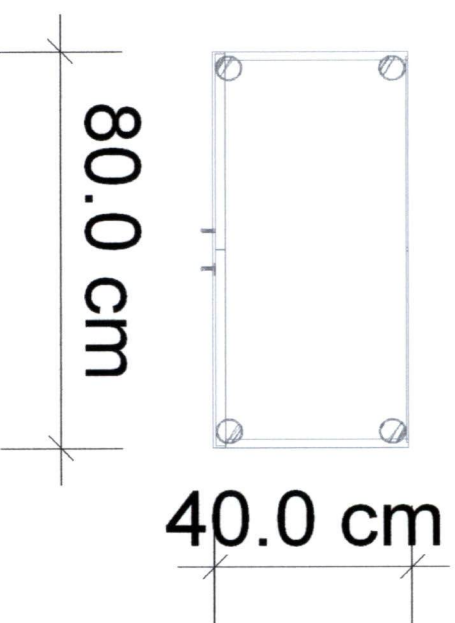

Rys.3

Meble biurowe z płyty laminowanej

Załącznik nr...1b...

Kontener 3-szufladowy z zamkiem centralnym

440/470/613

szer./gł./wys. [mm]

Rys.4

Meble biurowe z płyty laminowanej

Załącznik nr.../b...

Kontener 4-szufladowy z zamkiem centralnym
440/600/760
szer./gł./wys. [mm]

Rys.5

Meble biurowe z płyty laminowanej

Załącznik nr...../b...

**Szafa aktowa 800/400/1850
szer./gł./wys. [mm]**

Rys.6

Meble biurowe z płyty laminowanej

Załącznik nr.../b...

Szafa aktowa półotwarta 800/400/1850
szer./gł./wys. [mm]

Rys. 7

Meble biurowe z płyty laminowanej

Załącznik nr...../b.....

Szafa aktowa 400/400/1850
szer./gt./wys. [mm]

Rys. 8

Meble biurowe z płyty laminowanej
Załącznik nr...../b.....

Szafa ubraniowa 800/400/1850
szer./gł./wys. [mm]

Rys. 9

Meble biurowe z płyty laminowanej

Załącznik nr.....1b.....

185.0 cm

80.0 cm