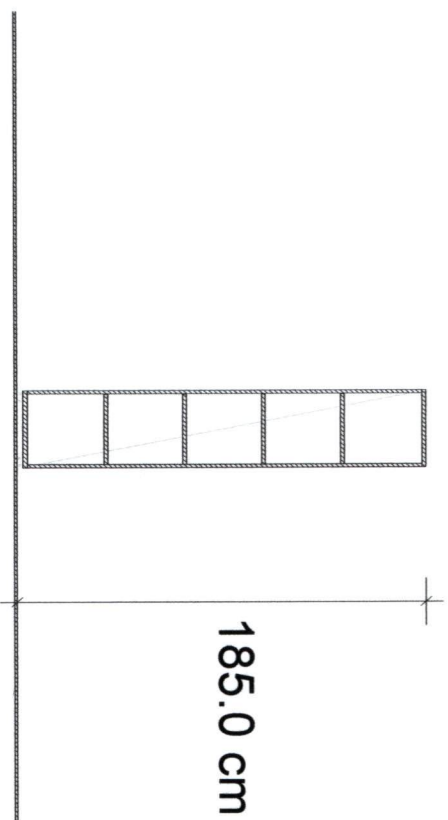

Rys. 1

Meble biurowe z płyty laminowanej

Załącznik nr... 1b...

Biurko komputerowe 1200/600/760
szer./gł./wys. [mm]

Rys.2

Meble biurowe z płyty laminowanej

Załącznik nr.../b...

Biurko komputerowe 1400/600/760
szer./gł./wys. [mm]

Załącznik nr.../b...

Kontener 4-szufladowy z zamkiem centralnym
440/600/760
szer./gł./wys. [mm]

Rys.5

Meble biurowe z płyty laminowanej

Załącznik nr...../b...

**Szafa aktowa 800/400/1850
szer./gł./wys. [mm]**

Rys.6

Meble biurowe z płyty laminowanej

Załącznik nr.../b...

Szafa aktowa półotwarta 800/400/1850
szer./gł./wys. [mm]

Rys. 7

Meble biurowe z płyty laminowanej

Załącznik nr...../b.....

Szafa aktowa 400/400/1850
szer./gt./wys. [mm]

Rys. 8

Meble biurowe z płyty laminowanej
Załącznik nr...../b.....

Szafa ubraniowa 800/400/1850
szer./gł./wys. [mm]

Rys. 9

Meble biurowe z płyty laminowanej

Załącznik nr.....1b.....

185.0 cm

80.0 cm