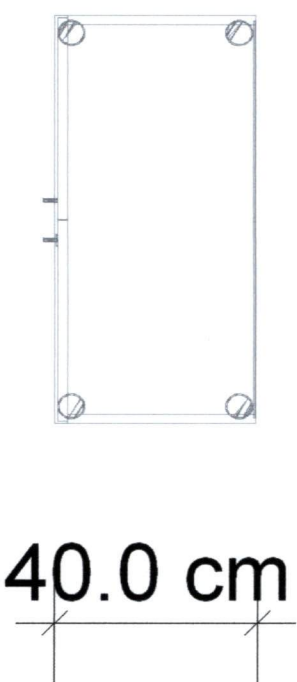

Meble biurowe z płyty laminowanej

Załącznik nr..... 1b.....

76.0 cm

60.0 cm

60.0 cm

Stolik z półką 600/600/760
szer./gł./wys. [mm]

Rys.17

Meble biurowe z płyty laminowanej

Załącznik nr...1b...

Biurko 1400/500/760
szer./gł./wys. [mm]

Rys. 18

Meble biurowe z płyty laminowanej

Załącznik nr... 1b...

Biurko 1300/700/760
szer./gł./wys. [mm]

Rys. 19

Meble biurowe z płyty laminowanej

Załącznik nr.....15.....

Biurko komputerowe 800/600/760
szer./gł./wys. [mm]

Rys.20

Meble biurowe z płyty laminowanej

Załącznik nr.../b...

Szafka narożnikowa 90 st. 700/600/760
szer./gł./wys. [mm]

Rys.21

Meble biurowe z płyty laminowanej

Załącznik nr...15...

Regał zamknięty 900/400/1100
szer.gł./wys. [mm]

Rys.22

Meble biurowe z płyty laminowanej

Załącznik nr.....1b.....

Szafka 800/500/760
szer.gł./wys. [mm]

Rys. 23

Meble biurowe z płyty laminowanej