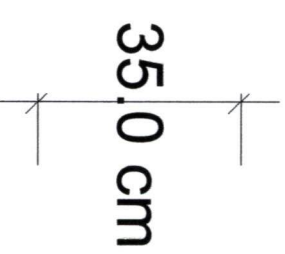

Załącznik nr.../b....

50.0 cm

50.0 cm

Szafka 500/500/760
szer./gł./wys. [mm]

Rys.24

Meble biurowe z płyty laminowanej

Załącznik nr.../b...

50.0 cm

50.0 cm

Szafka otwarta 500/500/760
szer./gł./wys. [mm]

Rys.25

Meble biurowe z płyty laminowanej

Załącznik nr.....1b.....

Szafka wisząca 800/350/570
szer.gł./wys. [mm]

Rys.26

Meble biurowe z płyty laminowanej