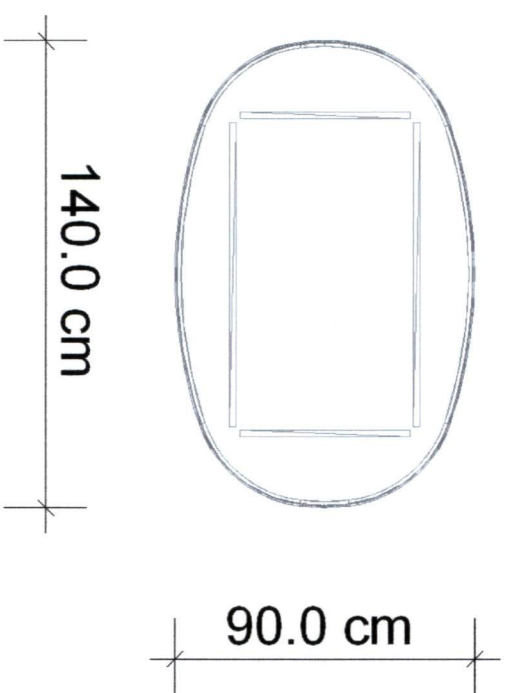

Rys 1.

Meble biurowe w okleinie naturalnej

Załącznik nr.....1a.....

Biurko 1600/750/767
szer./gł./wys. [mm]

Rys.2

Meble biurowe w okleinie naturalnej

Załącznik nr.....1a...

Biurko pomocnicze 1200/500/709
szer./gł./wys. [mm]

Rys 3.

Meble biurowe w okleinie naturalnej

Załącznik nr...4...8.....

Stół konferencyjny 1600/750/767
szer./gł./wys. [mm]

Rys.4

Meble biurowe w okleinie naturalnej

Załącznik nr. 1a...

Stół konferencyjny owalny rozkładany 1400-1800/900/767
szer./gł./wys. [mm]

Rys.5

Meble biurowe w okleinie naturalnej

Załącznik nr.../...

Końcówka 375/750/767
szer./gł./wys. [mm]

Rys.6

Meble biurowe w okleinie naturalnej

Załącznik nr...1a

Witryna 766/425/2000
szer.gł./wys. [mm]

Meble biurowe w okleinie naturalnej

Załącznik nr...1a

64.5 cm

54.5 cm

Szafka 645/545/962
szer./gł./wys. [mm]