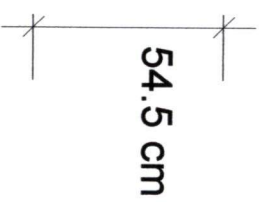

Rys. 7

Meble biurowe w okleinie naturalnej

Załącznik nr. 1a

Witryna 766/425/1376
szer./gł./wys. [mm]

Rys.8

Meble biurowe w okleinie naturalnej

Załącznik nr...1a...

Stolik 750/750/560
szer./gł./wys. [mm]

Rys.9

Meble biurowe w okleinie naturalnej

Załącznik nr...1a...

41.6 cm

42.5 cm

Regał otwarty z szufladami 416/425/2000
szer./gł./wys. [mm]

Rys. 10

Meble biurowe w okleinie naturalnej

Załącznik nr...1a

Regał zamknięty 766/425/1376
szer./gł./wys. [mm]

42.5 cm

Rys. 11

Meble biurowe w okleinie naturalnej
Załącznik nr...1a

42.5 cm

Rys.12

96.2.0 cm

Meble biurowe w okleinie naturalnej

Załącznik nr...1a

64.5 cm

54.5 cm

Szafka 645/545/962
szer./gł./wys. [mm]