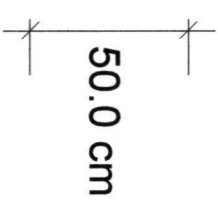

Rys 1.

Meble biurowe w okleinie naturalnej

Załącznik nr.....1a.....

Biurko 1600/750/767
szer./gł./wys. [mm]

Rys.2

Meble biurowe w okleinie naturalnej

Załącznik nr.....1a...

Biurko pomocnicze 1200/500/709
szer./gł./wys. [mm]

Rys 3.

Meble biurowe w okleinie naturalnej

Załącznik nr...4...8.....

Stół konferencyjny 1600/750/767
szer./gł./wys. [mm]

Rys.4

Meble biurowe w okleinie naturalnej

Załącznik nr. 1a...

Stół konferencyjny owalny rozkładany 1400-1800/900/767
szer./gł./wys. [mm]

Rys.5

Meble biurowe w okleinie naturalnej

Załącznik nr.../...

Końcówka 375/750/767
szer./gł./wys. [mm]

Rys.6

Meble biurowe w okleinie naturalnej

Załącznik nr...1a

Witryna 766/425/2000
szer.gł./wys. [mm]

Meble biurowe w okleinie naturalnej

Załącznik nr...1a

64.5 cm

54.5 cm

Szafka 645/545/962
szer./gł./wys. [mm]