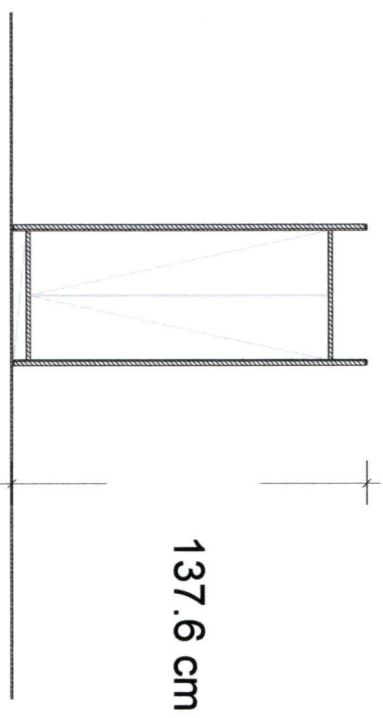

Rys 1.

Meble biurowe w okleinie naturalnej

Załącznik nr.....1a.....

Biurko 1600/750/767
szer./gł./wys. [mm]

Rys.2

Meble biurowe w okleinie naturalnej

Załącznik nr.....1a...

Biurko pomocnicze 1200/500/709
szer./gł./wys. [mm]

Rys 3.

Meble biurowe w okleinie naturalnej

Załącznik nr...4...8.....

Stół konferencyjny 1600/750/767
szer./gł./wys. [mm]

Rys.4

Meble biurowe w okleinie naturalnej

Załącznik nr. 1a...

Stół konferencyjny owalny rozkładany 1400-1800/900/767
szer./gł./wys. [mm]

Rys.5

Meble biurowe w okleinie naturalnej

Załącznik nr.../...

Końcówka 375/750/767
szer./gł./wys. [mm]

Rys.6

Meble biurowe w okleinie naturalnej

Załącznik nr...1a

Witryna 766/425/2000
szer.gł./wys. [mm]

Rys. 7

Meble biurowe w okleinie naturalnej

Załącznik nr. 1a

Witryna 766/425/1376
szer./gł./wys. [mm]

Rys.8

Meble biurowe w okleinie naturalnej

Załącznik nr...1a...

Stolik 750/750/560
szer./gł./wys. [mm]