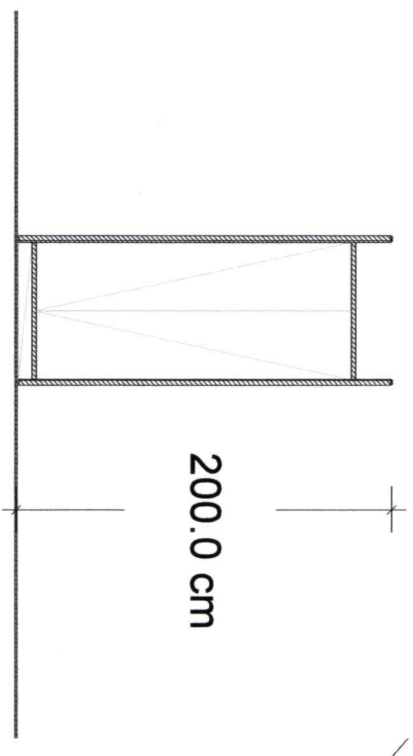

Rys 3.

Meble biurowe w okleinie naturalnej

Załącznik nr...4...8.....

Stół konferencyjny 1600/750/767
szer./gł./wys. [mm]

Rys.4

Meble biurowe w okleinie naturalnej

Załącznik nr. 1a...

Stół konferencyjny owalny rozkładany 1400-1800/900/767
szer./gł./wys. [mm]

Rys.5

Meble biurowe w okleinie naturalnej

Załącznik nr.../...

Końcówka 375/750/767
szer./gł./wys. [mm]

Rys.6

Meble biurowe w okleinie naturalnej

Załącznik nr...1a

Witryna 766/425/2000
szer.gł./wys. [mm]

Rys. 7

Meble biurowe w okleinie naturalnej

Załącznik nr. 1a

Witryna 766/425/1376
szer./gł./wys. [mm]

Rys.8

Meble biurowe w okleinie naturalnej

Załącznik nr...1a...

Stolik 750/750/560
szer./gł./wys. [mm]

Meble biurowe w okleinie naturalnej

Załącznik nr...1a

64.5 cm

54.5 cm

Szafka 645/545/962
szer./gł./wys. [mm]