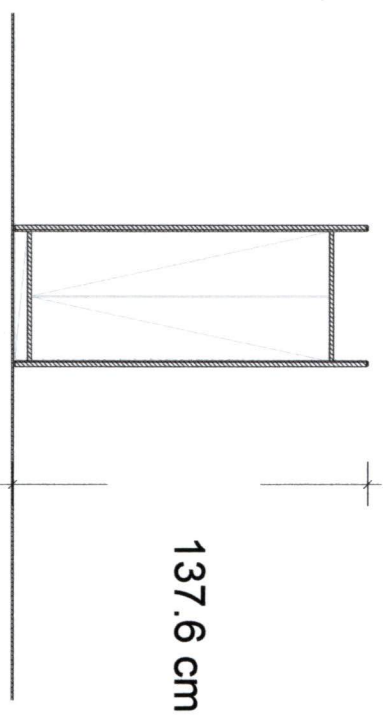

Rys. 7

Meble biurowe w okleinie naturalnej

Załącznik nr. 1a

Witryna 766/425/1376
szer./gł./wys. [mm]

Rys.8

Meble biurowe w okleinie naturalnej

Załącznik nr...1a...

Stolik 750/750/560
szer./gł./wys. [mm]

Rys.9

Meble biurowe w okleinie naturalnej

Załącznik nr...1a...

41.6 cm

42.5 cm

Regał otwarty z szufladami 416/425/2000
szer./gł./wys. [mm]

Rys. 10

Meble biurowe w okleinie naturalnej

Załącznik nr...1a

Regał zamknięty 766/425/1376
szer./gł./wys. [mm]

42.5 cm

Rys. 11

Meble biurowe w okleinie naturalnej
Załącznik nr...1a

42.5 cm

Rys.12

96.2.0 cm

Meble biurowe w okleinie naturalnej

Załącznik nr...1a

64.5 cm

54.5 cm

Szafka 645/545/962
szer./gł./wys. [mm]