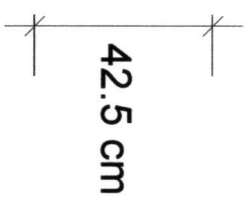

Rys 3.

Meble biurowe w okleinie naturalnej

Załącznik nr...4...8.....

Stół konferencyjny 1600/750/767
szer./gł./wys. [mm]

Rys.4

Meble biurowe w okleinie naturalnej

Załącznik nr. 1a...

Stół konferencyjny owalny rozkładany 1400-1800/900/767
szer./gł./wys. [mm]

Rys.5

Meble biurowe w okleinie naturalnej

Załącznik nr.../...

Końcówka 375/750/767
szer./gł./wys. [mm]

Rys.6

Meble biurowe w okleinie naturalnej

Załącznik nr...1a

Witryna 766/425/2000
szer.gł./wys. [mm]

Rys. 7

Meble biurowe w okleinie naturalnej

Załącznik nr. 1a

Witryna 766/425/1376
szer./gł./wys. [mm]

Rys.8

Meble biurowe w okleinie naturalnej

Załącznik nr...1a...

Stolik 750/750/560
szer./gł./wys. [mm]

Meble biurowe w okleinie naturalnej

Załącznik nr...1a

64.5 cm

54.5 cm

Szafka 645/545/962
szer./gł./wys. [mm]