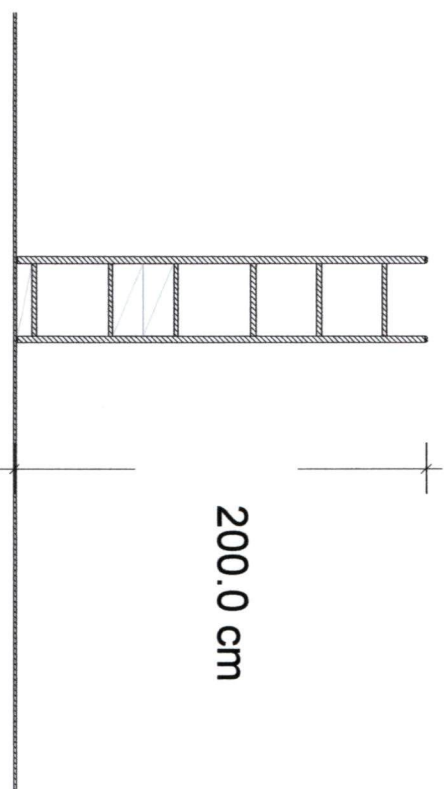

Rys 3.

Meble biurowe w okleinie naturalnej

Załącznik nr...4...8.....

Stół konferencyjny 1600/750/767
szer./gł./wys. [mm]

Rys.4

Meble biurowe w okleinie naturalnej

Załącznik nr. 1a...

Stół konferencyjny owalny rozkładany 1400-1800/900/767
szer./gł./wys. [mm]

Rys.5

Meble biurowe w okleinie naturalnej

Załącznik nr.../...

Końcówka 375/750/767
szer./gł./wys. [mm]

Rys.6

Meble biurowe w okleinie naturalnej

Załącznik nr...1a

Witryna 766/425/2000
szer.gł./wys. [mm]

Rys. 7

Meble biurowe w okleinie naturalnej

Załącznik nr. 1a

Witryna 766/425/1376
szer./gł./wys. [mm]

Rys.8

Meble biurowe w okleinie naturalnej

Załącznik nr...1a...

Stolik 750/750/560
szer./gł./wys. [mm]

Rys.9

Meble biurowe w okleinie naturalnej

Załącznik nr...1a...

41.6 cm

42.5 cm

Regał otwarty z szufladami 416/425/2000
szer./gł./wys. [mm]

Rys. 10

Meble biurowe w okleinie naturalnej