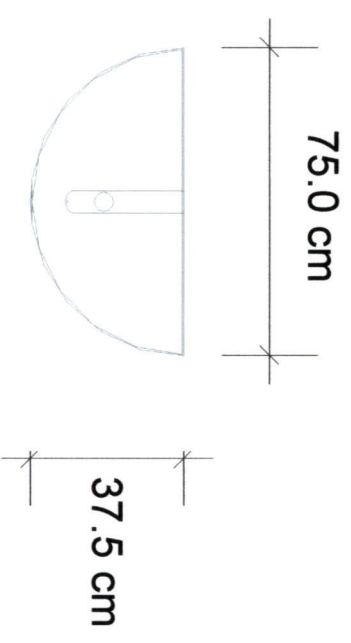

Rys 1.

Meble biurowe w okleinie naturalnej

Załącznik nr.....1a.....

Biurko 1600/750/767
szer./gł./wys. [mm]

Rys.2

Meble biurowe w okleinie naturalnej

Załącznik nr.....1a...

Biurko pomocnicze 1200/500/709
szer./gł./wys. [mm]

Rys 3.

Meble biurowe w okleinie naturalnej

Załącznik nr...4...8.....

Stół konferencyjny 1600/750/767
szer./gł./wys. [mm]

Rys.4

Meble biurowe w okleinie naturalnej

Załącznik nr. 1a...

Stół konferencyjny owalny rozkładany 1400-1800/900/767
szer./gł./wys. [mm]

Rys.5

Meble biurowe w okleinie naturalnej

Załącznik nr.../...

Końcówka 375/750/767
szer./gł./wys. [mm]

Rys.6

Meble biurowe w okleinie naturalnej

Załącznik nr...1a

Witryna 766/425/2000
szer.gł./wys. [mm]

Meble biurowe w okleinie naturalnej

Załącznik nr...1a

64.5 cm

54.5 cm

Szafka 645/545/962
szer./gł./wys. [mm]