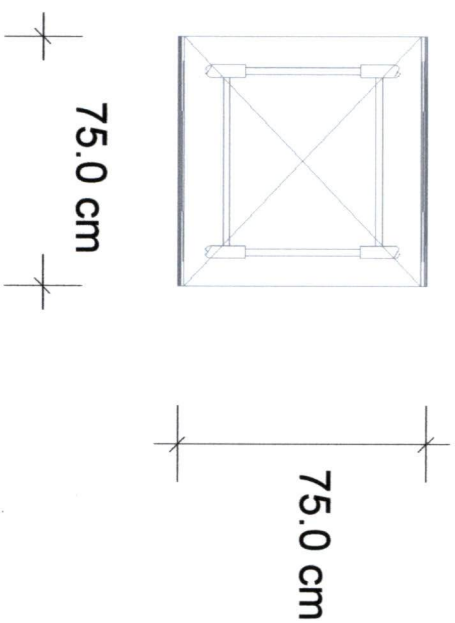

Rys.5

Meble biurowe w okleinie naturalnej

Załącznik nr.../...

Końcówka 375/750/767
szer./gł./wys. [mm]

Rys.6

Meble biurowe w okleinie naturalnej

Załącznik nr...1a

Witryna 766/425/2000
szer.gł./wys. [mm]

Rys. 7

Meble biurowe w okleinie naturalnej

Załącznik nr. 1a

Witryna 766/425/1376
szer./gł./wys. [mm]

Rys.8

Meble biurowe w okleinie naturalnej

Załącznik nr...1a...

Stolik 750/750/560
szer./gł./wys. [mm]

Rys.9

Meble biurowe w okleinie naturalnej

Załącznik nr...1a...

41.6 cm

42.5 cm

Regał otwarty z szufladami 416/425/2000
szer./gł./wys. [mm]

Rys. 10

Meble biurowe w okleinie naturalnej

Meble biurowe w okleinie naturalnej

Załącznik nr...1a

64.5 cm

54.5 cm

Szafka 645/545/962
szer./gł./wys. [mm]