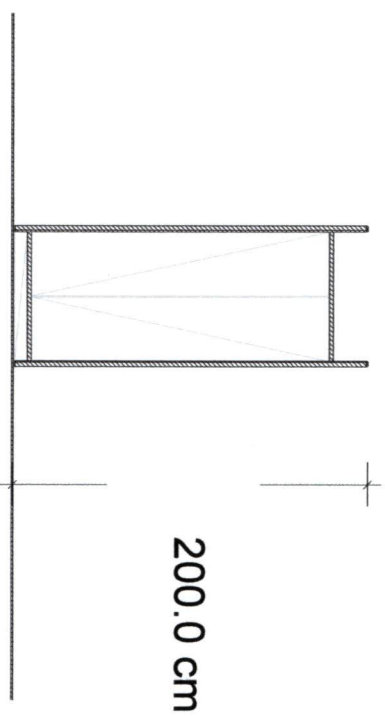

Rys. 7

Meble biurowe w okleinie naturalnej

Załącznik nr. 1a

Witryna 766/425/1376
szer./gł./wys. [mm]

Rys.8

Meble biurowe w okleinie naturalnej

Załącznik nr...1a...

Stolik 750/750/560
szer./gł./wys. [mm]

Rys.9

Meble biurowe w okleinie naturalnej

Załącznik nr...1a...

41.6 cm

42.5 cm

Regał otwarty z szufladami 416/425/2000
szer./gł./wys. [mm]

Rys. 10

Meble biurowe w okleinie naturalnej

Załącznik nr...1a

Regał zamknięty 766/425/1376
szer./gł./wys. [mm]

42.5 cm

Rys. 11

Meble biurowe w okleinie naturalnej
Załącznik nr...1a

42.5 cm

Rys.12

96.2.0 cm

Meble biurowe w okleinie naturalnej

Załącznik nr...1a

64.5 cm

54.5 cm

Szafka 645/545/962
szer./gł./wys. [mm]