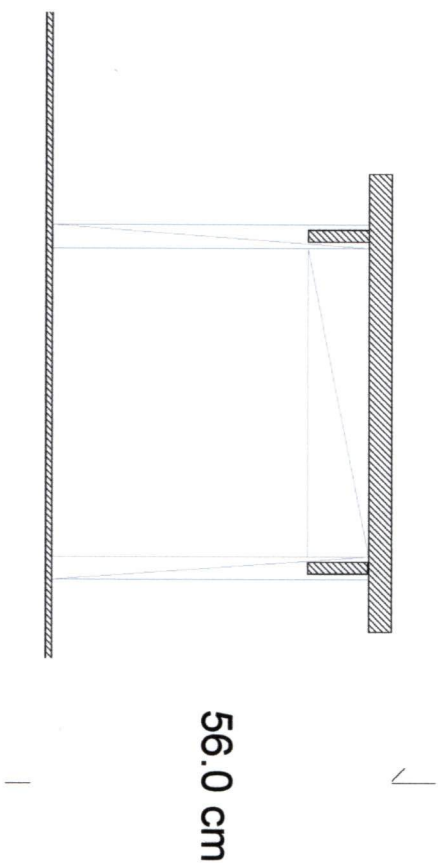

Rys.5

Meble biurowe w okleinie naturalnej

Załącznik nr.../...

Końcówka 375/750/767
szer./gł./wys. [mm]

Rys.6

Meble biurowe w okleinie naturalnej

Załącznik nr...1a

Witryna 766/425/2000
szer.gł./wys. [mm]

Rys. 7

Meble biurowe w okleinie naturalnej

Załącznik nr. 1a

Witryna 766/425/1376
szer./gł./wys. [mm]

Rys.8

Meble biurowe w okleinie naturalnej

Załącznik nr...1a...

Stolik 750/750/560
szer./gł./wys. [mm]

Rys.9

Meble biurowe w okleinie naturalnej

Załącznik nr...1a...

41.6 cm

42.5 cm

Regał otwarty z szufladami 416/425/2000
szer./gł./wys. [mm]

Rys. 10

Meble biurowe w okleinie naturalnej

Meble biurowe w okleinie naturalnej

Załącznik nr...1a

64.5 cm

54.5 cm

Szafka 645/545/962
szer./gł./wys. [mm]