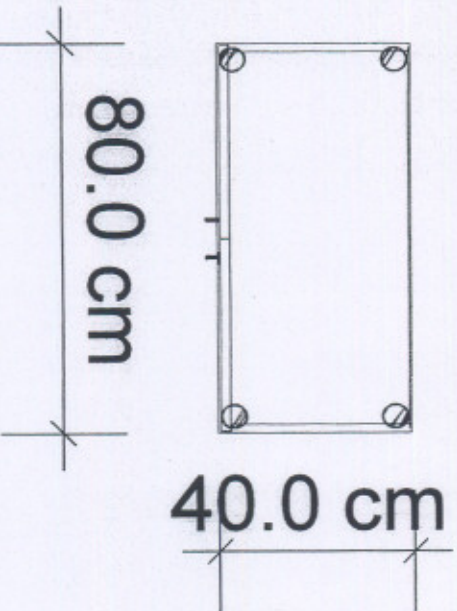

Rys. 12

Szafa aktowa 800/400/1850
szer./gł./wys. [mm]

Meble biurowe z płyty laminowanej
Załącznik nr... 1... 6..