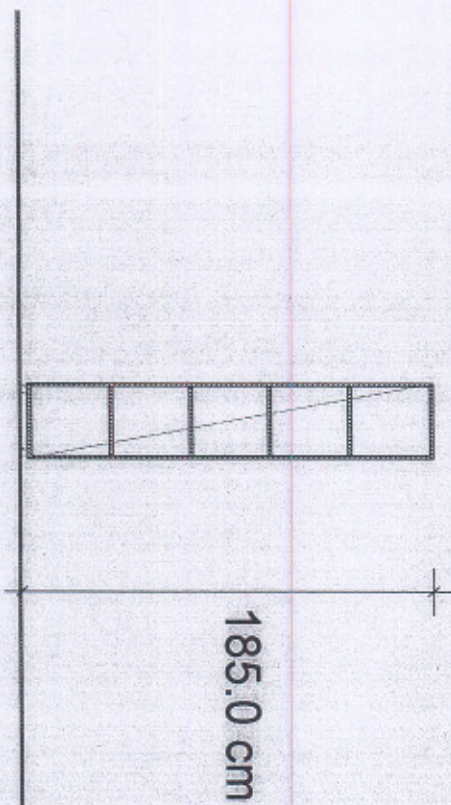

Rys. 23

Meble biurowe z płyty laminowanej
Załącznik nr.....1...b

40.0 cm

40.0 cm

Szafa aktowa 400/400/1850
szer./gł./wys. [mm]