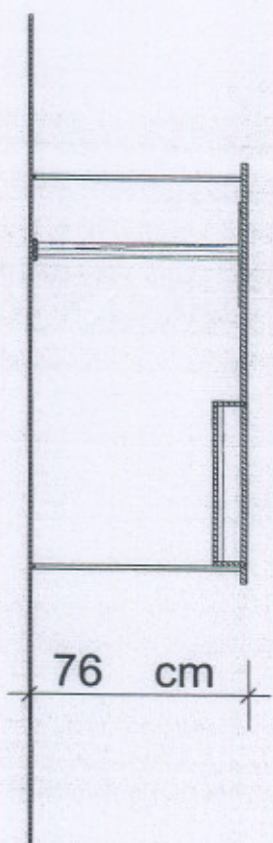

Rys. 1

Meble biurowe z płyty laminowanej
Załącznik nr.....1...b.....

Biurko kształtowe pod komputer-"lewe" 1500/1100/600/760
szer./gł./wys. [mm]

Rys.2

Meble biurowe z płyty laminowanej
Załącznik nr...1...k....

Biurko kształtowe pod komputer-"prawe" 1500/1100/600/760
szer./gt./wys. [mm]

Rys.3

Meble biurowe z płyty laminowanej
Załącznik nr... 1... 6...

Biurko 1200/600/760
szer./gł./wys. [Mm]

Rys.4

Meble biurowe z płyty laminowanej
Załącznik nr...1.k...

Biurko komputerowe 1400/700/760
szer./gt./wys. [mm]

Rys.5

Meble biurowe z płyty laminowanej
Załącznik nr...1..k...

Biurko 1100/600/760(ostona biurka do podłogi)
szer./gt./wys. [mm]

Rys.6

Meble biurowe z płyty laminowanej
Załącznik nr...1...k.

Nadstawka na monitor 350/300/160
szer./gł./wys. [mm]

Rys.9

Meble biurowe z płyty laminowanej
Załącznik nr. 1 b

44.0 cm

60.0 cm

Kontener 4-szufladowy z piórnikiem i z zamkiem centralnym
440/600/760
szer./gł./wys. [mm]