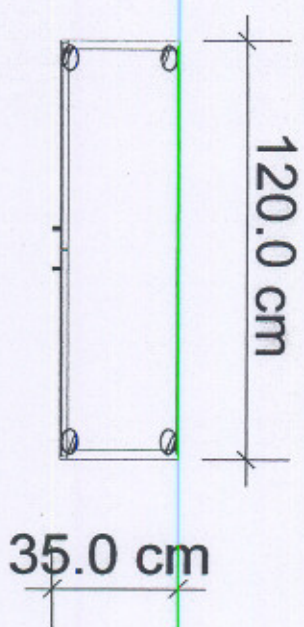

Biurko kształtowe pod komputer-"prawe" 1500/1100/600/760
szer./gt./wys. [mm]

Rys.3

Meble biurowe z płyty laminowanej
Załącznik nr... 1... 6...

Biurko 1200/600/760
szer./gł./wys. [Mm]

Rys.4

Meble biurowe z płyty laminowanej
Załącznik nr...1.k...

Rys.25

Meble biurowe z płyty laminowanej
Załącznik nr.....A...k.

Stolik 1200/600/600
szer.gł./wys. [mm]

Rys.26

Meble biurowe z płyty laminowanej
Załącznik nr.....1...6

Szafka 1200/350/800
szer.gł./wys. [mm]