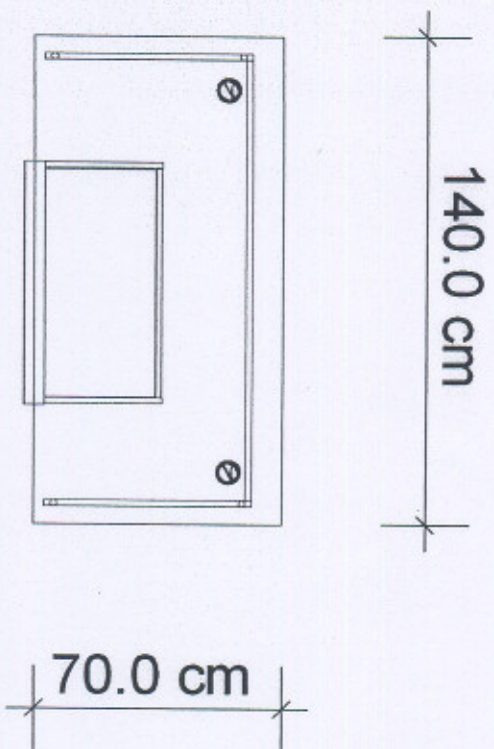

Rys. 1

Meble biurowe z płyty laminowanej
Załącznik nr.....1...b.....

Biurko kształtowe pod komputer-"lewe" 1500/1100/600/760
szer./gł./wys. [mm]

Rys.2

Meble biurowe z płyty laminowanej
Załącznik nr...1...k....

Biurko kształtowe pod komputer-"prawe" 1500/1100/600/760
szer./gt./wys. [mm]

Rys.3

Meble biurowe z płyty laminowanej
Załącznik nr... 1... 6...

Biurko 1200/600/760
szer./gł./wys. [Mm]

Rys.4

Meble biurowe z płyty laminowanej
Załącznik nr...1.k...

Biurko komputerowe 1400/700/760
szer./gt./wys. [mm]

Rys.5

Meble biurowe z płyty laminowanej
Załącznik nr...1..k...

Biurko 1100/600/760(ostona biurka do podłogi)
szer./gt./wys. [mm]

Rys.6

Meble biurowe z płyty laminowanej
Załącznik nr...1...k.

Nadstawka na monitor 350/300/160
szer./gł./wys. [mm]

Rys.9

Meble biurowe z płyty laminowanej
Załącznik nr. 1 b

44.0 cm

60.0 cm

Kontener 4-szufladowy z piórnikiem i z zamkiem centralnym
440/600/760
szer./gł./wys. [mm]