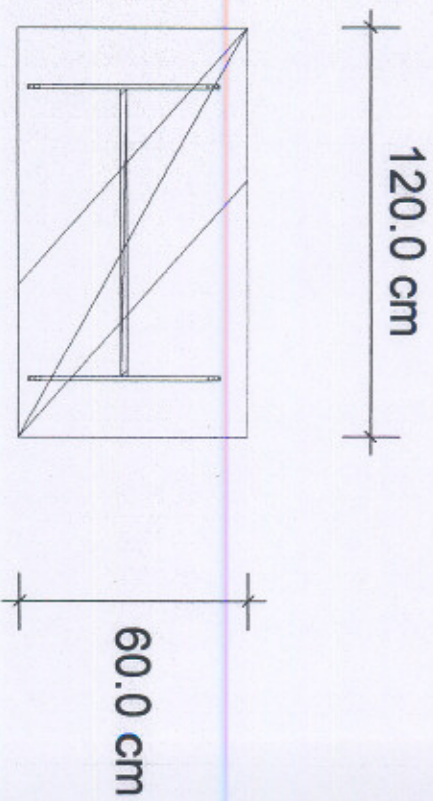

Rys.25

Meble biurowe z płyty laminowanej
Załącznik nr.....A...k.

Stolik 1200/600/600
szer.gł./wys. [mm]