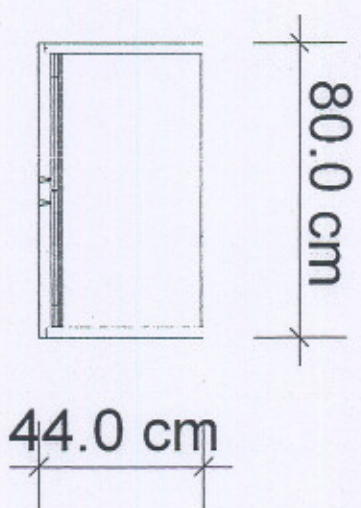

Szafa ubraniowa 800/440/1865
szer./gł./wys. [mm]

Meble biurowe w okleinie naturalnej
Załącznik nr... 1... 9...