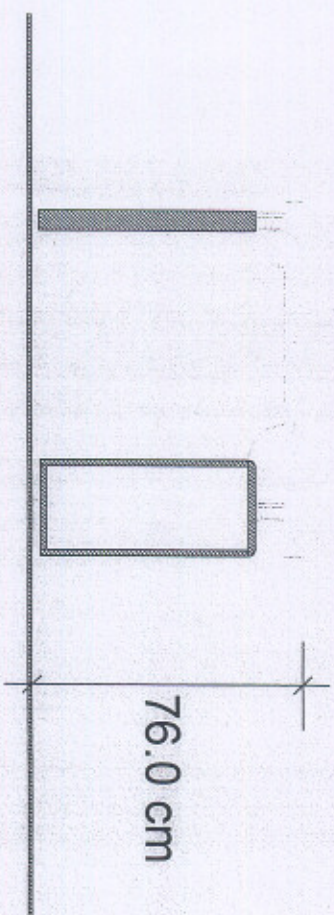

Rys. 1

Meble biurowe w okleinie naturalnej
Załącznik nr...1 a.....

Biurko prawe 1600/800/760
szer./gł./wys. [mm]

Rys.2

Meble biurowe w okleinie naturalnej
Załącznik nr...1.a.....

Biurko lewe 1600/800/760
szer./gł./wys. [mm]

Rys.3

Meble biurowe w okleinie naturalnej
Załącznik nr...1...a.....

Biurko komputerowe z półką na klawiaturę 1000/800/760
szer./gt./wys. [mm]

Rys.4

Meble biurowe w okleinie naturalnej
Załącznik nr.../.../...

Biurko pomocnicze lewe 1200/600/680
szer./gł./wys. [mm]

Rys.5

Meble biurowe w okleinie naturalnej
Załącznik nr.....1...&....

Biurko pomocnicze prawe 1200/600/680
szer./gł./wys. [mm]

Rys.6

Meble biurowe w okleinie naturalnej
Załącznik nr.....1 2...

Stół konferencyjny 1600/800/760
szer./gł./wys. [mm]

Rys. 7

Meble biurowe w okleinie naturalnej
Załącznik nr.....1...a...

Końcówka 800/400/760
szer./gł./wys. [mm]

Rys.8

Meble biurowe w okleinie naturalnej
Załącznik nr.....1...a..