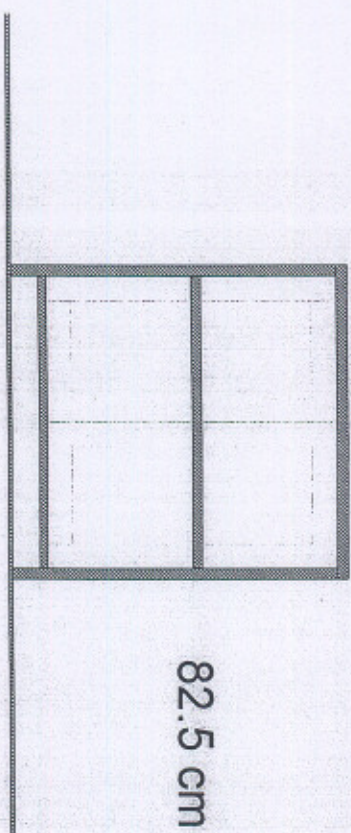

Rys. 12

Meble biurowe w okleinie naturalnej
Załącznik nr.....1.a...