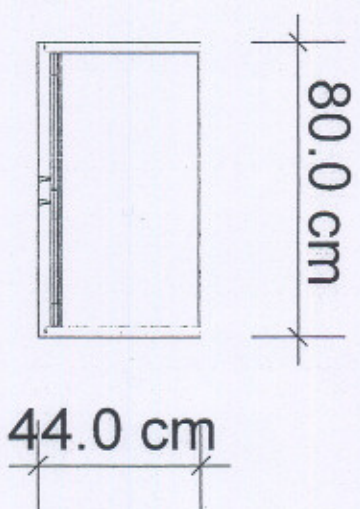

Biurko pomocnicze lewe 1200/600/680
szer./gł./wys. [mm]

Rys.5

Meble biurowe w okleinie naturalnej
Załącznik nr.....1...&....

Biurko pomocnicze prawe 1200/600/680
szer./gł./wys. [mm]

Rys.6

Meble biurowe w okleinie naturalnej
Załącznik nr.....1 2...

Stół konferencyjny 1600/800/760
szer./gł./wys. [mm]

Rys. 7

Meble biurowe w okleinie naturalnej
Załącznik nr.....1...a...

Końcówka 800/400/760
szer./gł./wys. [mm]

Rys.8

Meble biurowe w okleinie naturalnej
Załącznik nr.....1...a..

Stolik 700/700/580
szer./gł./wys. [mm]

Rys.9

Meble biurowe w okleinie naturalnej
Załącznik nr.....1...9...

Witryna przeszklona 800/440/1865
szer./gt./wys. [mm]

Rys. 10

Szafa ubraniowa 800/440/1865
szer./gł./wys. [mm]

Szafka 800/440/825
szer./gł./wys. [mm]