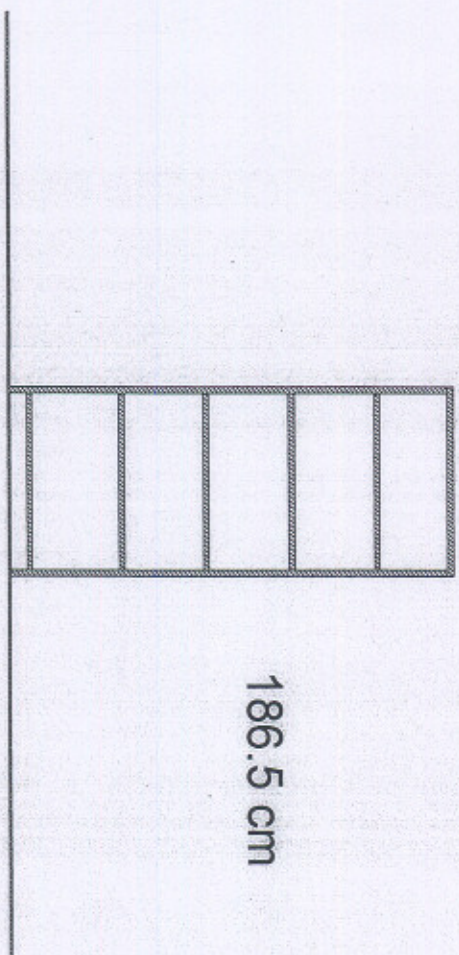

Rys. 1

Meble biurowe w okleinie naturalnej
Załącznik nr...1 a.....

Biurko prawe 1600/800/760
szer./gł./wys. [mm]

Rys.2

Meble biurowe w okleinie naturalnej
Załącznik nr...1.a.....

Biurko lewe 1600/800/760
szer./gł./wys. [mm]

Biurko pomocnicze lewe 1200/600/680
szer./gł./wys. [mm]

Rys.5

Meble biurowe w okleinie naturalnej
Załącznik nr.....1...&....

Biurko pomocnicze prawe 1200/600/680
szer./gł./wys. [mm]

Rys.6

Meble biurowe w okleinie naturalnej
Załącznik nr.....1 2...

Stół konferencyjny 1600/800/760
szer./gł./wys. [mm]

Rys. 7

Meble biurowe w okleinie naturalnej
Załącznik nr.....1...a...

Końcówka 800/400/760
szer./gł./wys. [mm]

Rys.8

Meble biurowe w okleinie naturalnej
Załącznik nr.....1...a..

Stolik 700/700/580
szer./gł./wys. [mm]

Rys.9

Meble biurowe w okleinie naturalnej
Załącznik nr.....1...9...

Witryna przeszklona 800/440/1865
szer./gt./wys. [mm]

Rys. 10

Szafa ubraniowa 800/440/1865
szer./gł./wys. [mm]