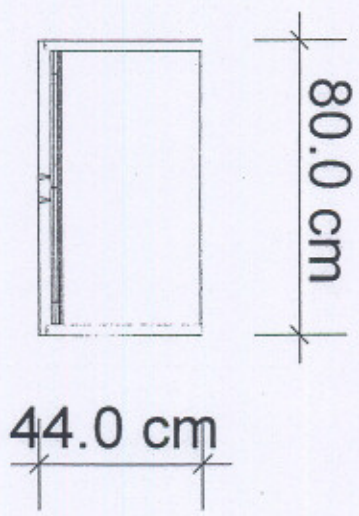

Stół konferencyjny 1600/800/760
szer./gł./wys. [mm]

Rys. 7

Meble biurowe w okleinie naturalnej
Załącznik nr.....1...a...

Końcówka 800/400/760
szer./gł./wys. [mm]

Rys.8

Meble biurowe w okleinie naturalnej
Załącznik nr.....1...a..

Stolik 700/700/580
szer./gł./wys. [mm]

Rys.9

Meble biurowe w okleinie naturalnej
Załącznik nr.....1...9...

Witryna przeszklona 800/440/1865
szer./gt./wys. [mm]

Rys. 10

Szafa ubraniowa 800/440/1865
szer./gł./wys. [mm]

Meble biurowe w okleinie naturalnej
Załącznik nr... 1... 9...

Rys.11

Meble biurowe w okleinie naturalnej
Załącznik nr...A.A....

80.0 cm

44.0 cm

Regał otwarty 800/440/1865
szer./gł./wys. [mm]

Rys. 12

Meble biurowe w okleinie naturalnej
Załącznik nr.....1.a...

Szafka 800/440/825
szer./gł./wys. [mm]