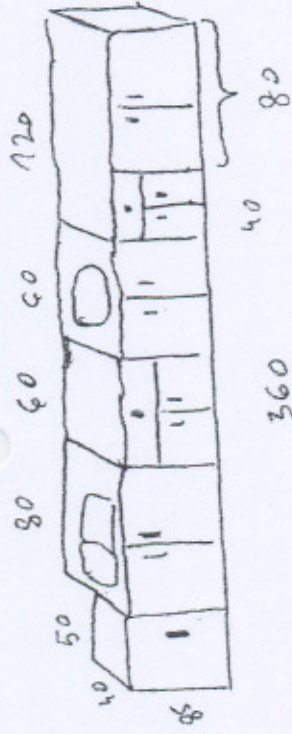

zł. 16

RYSUNEK 1
POKÓJ MIESZKANIE I GOŚCINNE

№ 16

ZABUDOWA
STOLICA

Z OBIĘCZKIEM UMYWALNIA

SZAFKI
WISZĄCE

WYSOKOŚĆ 70 cm
GŁĘBOKOŚĆ 27 cm
SZEROKOŚĆ 310 cm

RYSUNEK NR 2 - ZABUDOWA GABINETU

RYСУNEK NR 3 BIERA

BIVRA

4

RYSUNEK

90

40

120

RYSUNE NR 5 BIVRE

RYSunEK NR 6 BIURA

RYСУNEK NR 7 ZABUDOWA POMI SOCJALNEGO

2600