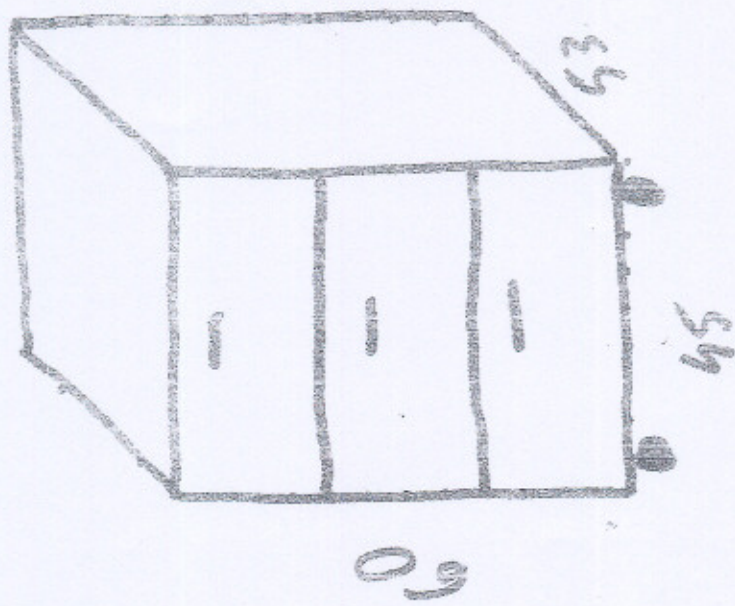

zł. 16

RYSUNEK 1
POKÓJ MIESZKANIE I GOŚCINNE

№ 16

ZABUDOWA
STOLICA

Z OBIĘCZKIEM UMYWALNIA

SZAFKI
WISZĄCE

WYSOKOŚĆ 70 cm
GŁĘBOKOŚĆ 27 cm
SZEROKOŚĆ 310 cm

RYSUNEK NR 2 - ZABUDOWA GABINETU

RYСУNEK NR 3 BIERA

BIVRA

4

RYSUNEK

90

40

120

RYSUNE NR 5 BIVRE

RYSunEK NR 6 BIURA

RYСУNEK NR 7 ZABUDOWA POMI SOCJALNEGO

2600