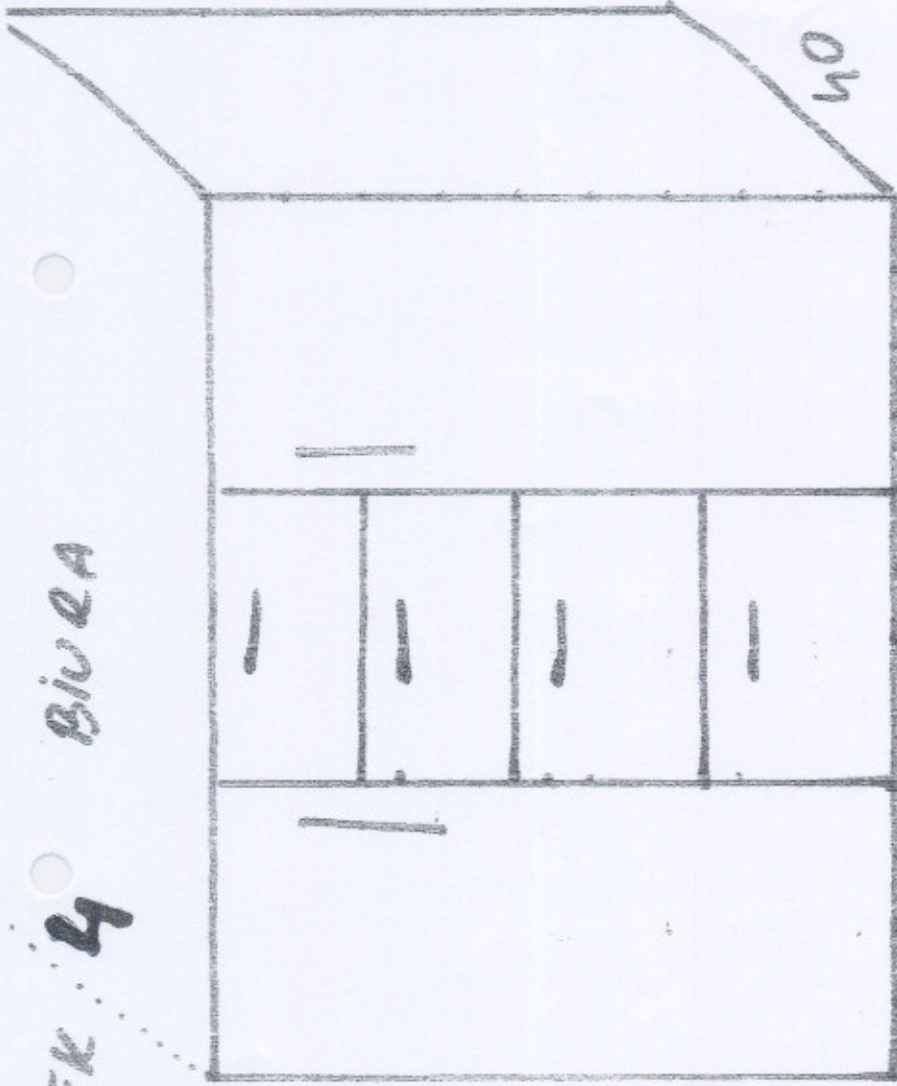

zł. 16

RYSUNEK 1
POKÓJ MIESZKANIE I GOŚCINNE

№ 16

ZABUDOWA
STOLICA

Z OBIĘCZKIEM UMYWALNIA

SZAFKI
WISZĄCE

WYSOKOŚĆ 70 cm
GŁĘBOKOŚĆ 27 cm
SZEROKOŚĆ 310 cm

RYSUNEK NR 2 - ZABUDOWA GABINETU

RYСУNEK NR 3 BIERA

BIVRA

4

RYSUNEK

90

40

120

RYSUNE NR 5 BIVRE

RYSunEK NR 6 BIURA

RYСУNEK NR 7 ZABUDOWA POMI SOCJALNEGO

2600