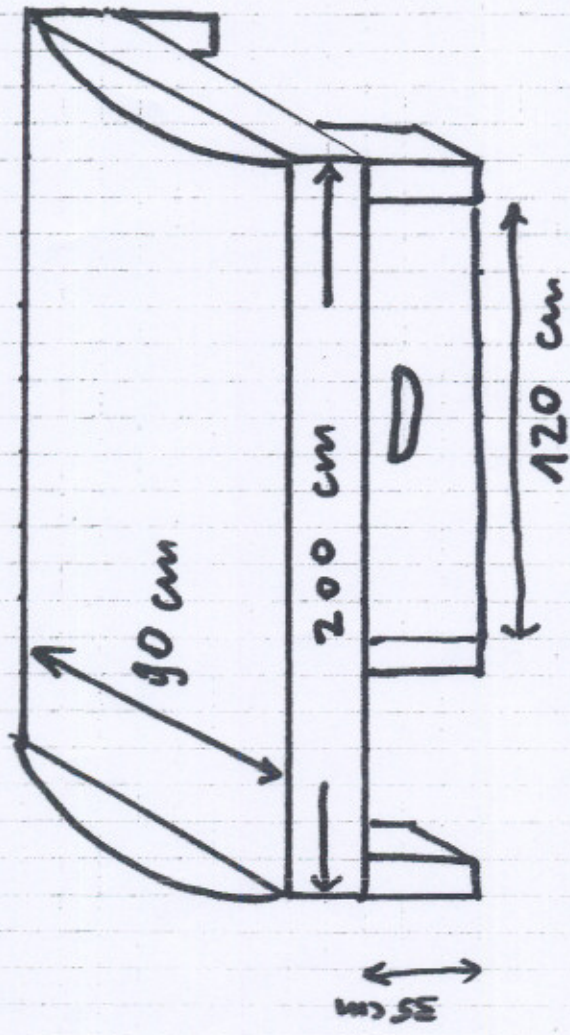

zł. 16

RYSUNEK 1
POKÓJ MIESZKANIE I GOŚCINNE

№ 16

ZABUDOWA
STOLICA

Z OBIĘCZKIEM UMYWALNIA

SZAFKI
WISZĄCE

WYSOKOŚĆ 70 cm
GŁĘBOKOŚĆ 27 cm
SZEROKOŚĆ 310 cm

RYSUNEK NR 2 - ZABUDOWA GABINETU

RYСУNEK NR 3 BIERA

BIVRA

4

RYSUNEK

90

40

120

RYSUNE NR 5 BIVRE

RYSunEK NR 6 BIURA

RYСУNEK NR 7 ZABUDOWA POMI SOCJALNEGO

2600