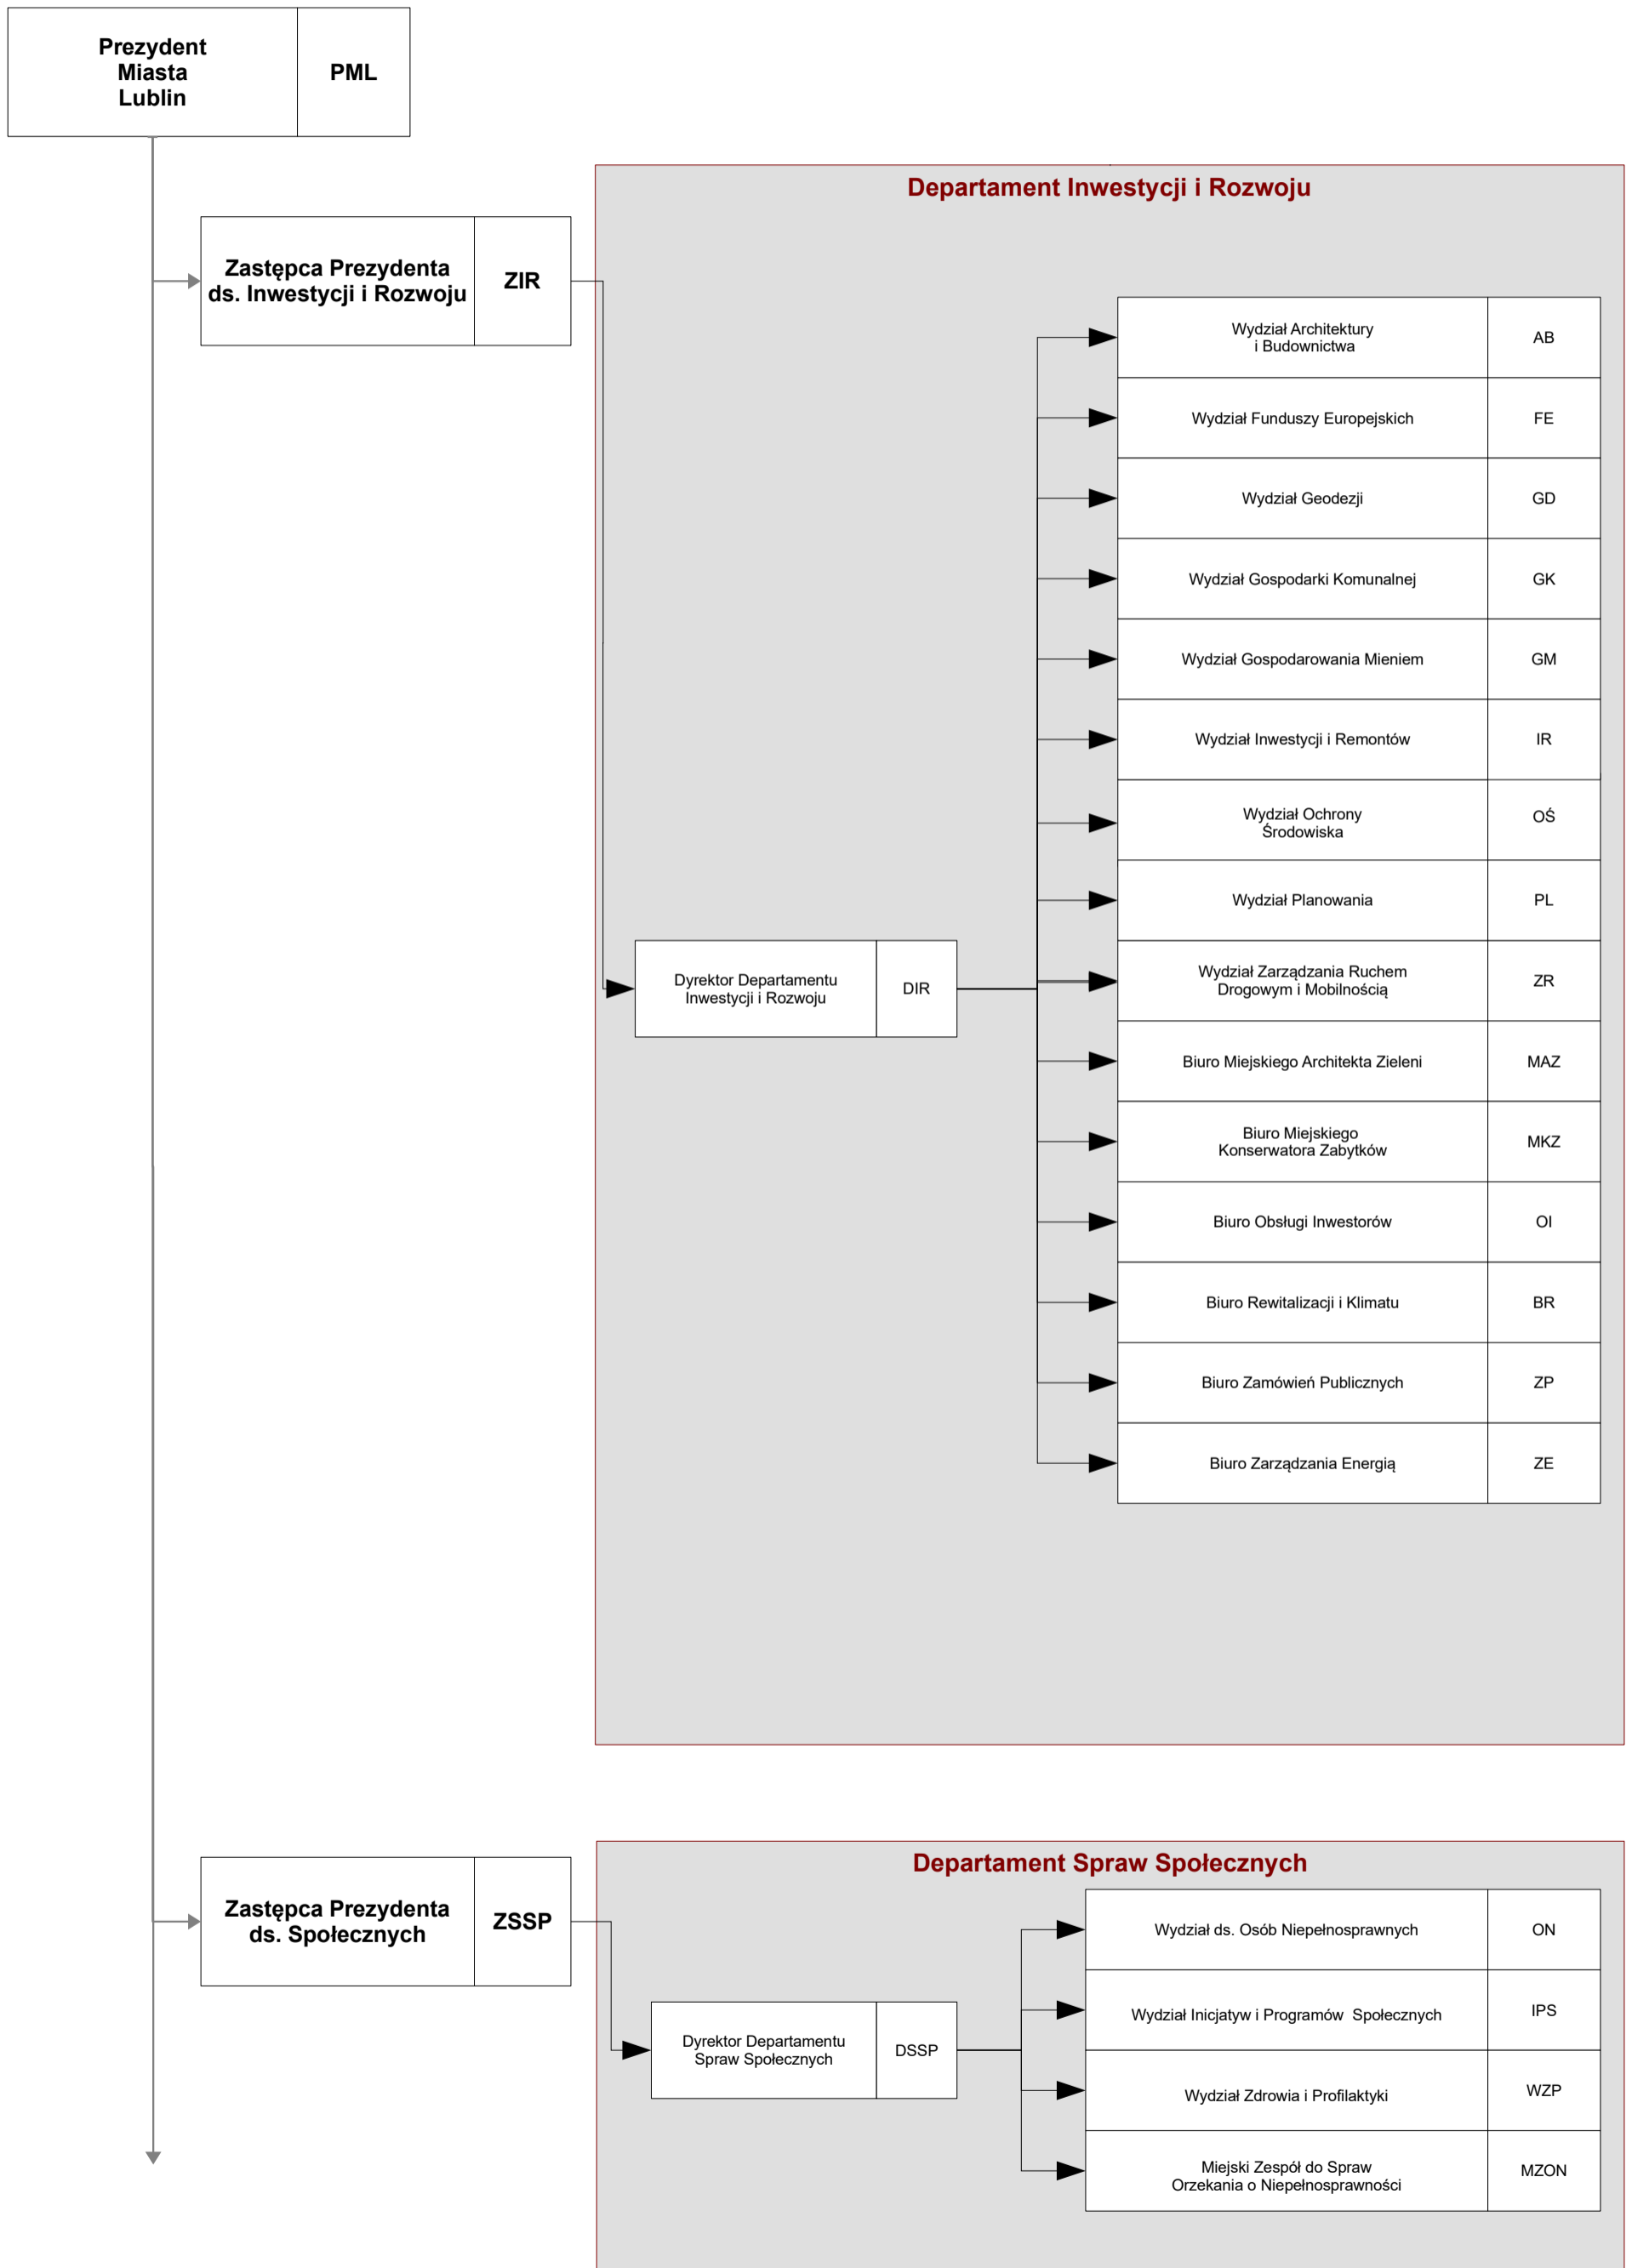

Prezydent Miasta Lublin

Załącznik do Regulaminu Organizacyjnego Urzędu Miasta Lublin
stanowiącego załącznik do zarządzenia nr 32/12/2018 Prezydenta Miasta Lublin z dnia 21 grudnia 2018 r.
w sprawie nadania Regulaminu Organizacyjnego Urzędu Miasta Lublin

Schemat graficzny struktury organizacyjnej Urzędu Miasta Lublin

Prezydent Miasta Lublin

Prezydent Miasta Lublin	PML
----------------------------	-----

LEGENDA