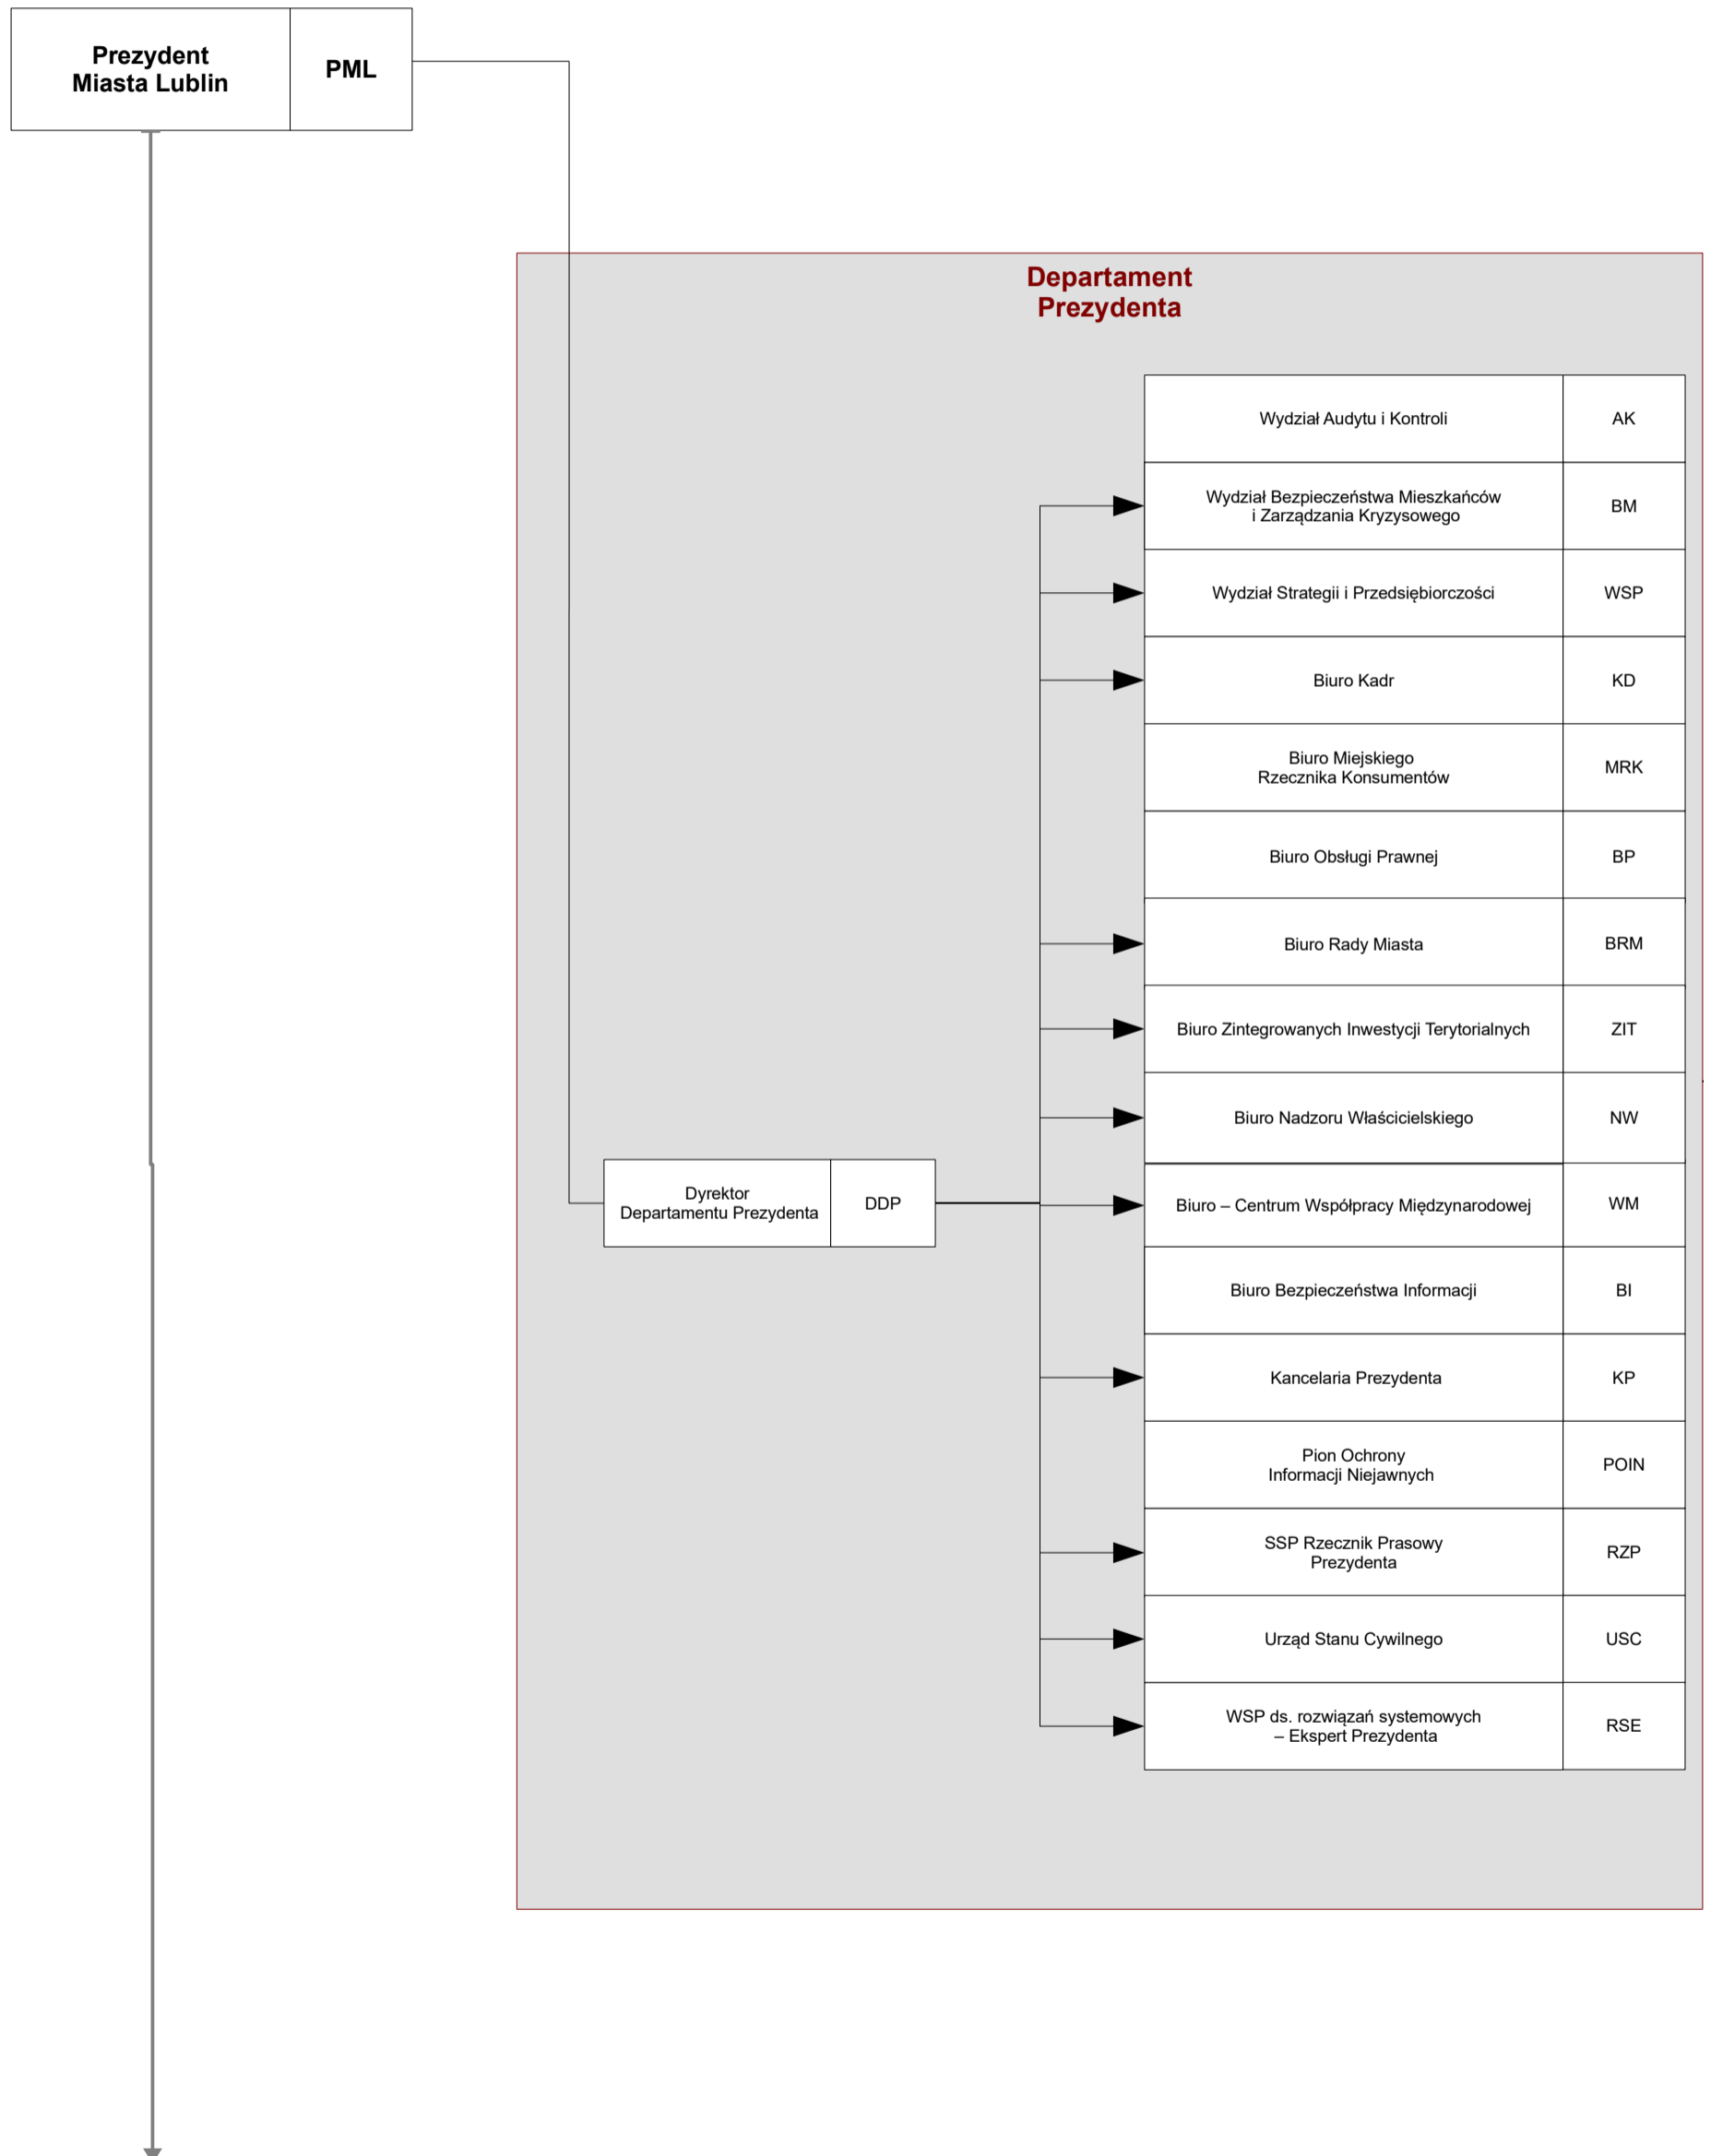

Prezydent Miasta Lublin

Załącznik do Regulaminu Organizacyjnego Urzędu Miasta Lublin
stanowiącego załącznik do zarządzenia nr 32/12/2018 Prezydenta Miasta Lublin z dnia 21 grudnia 2018 r.
w sprawie nadania Regulaminu Organizacyjnego Urzędu Miasta Lublin

Schemat graficzny struktury organizacyjnej Urzędu Miasta Lublin

Prezydent Miasta Lublin

Prezydent Miasta Lublin	PML
----------------------------	-----

LEGENDA