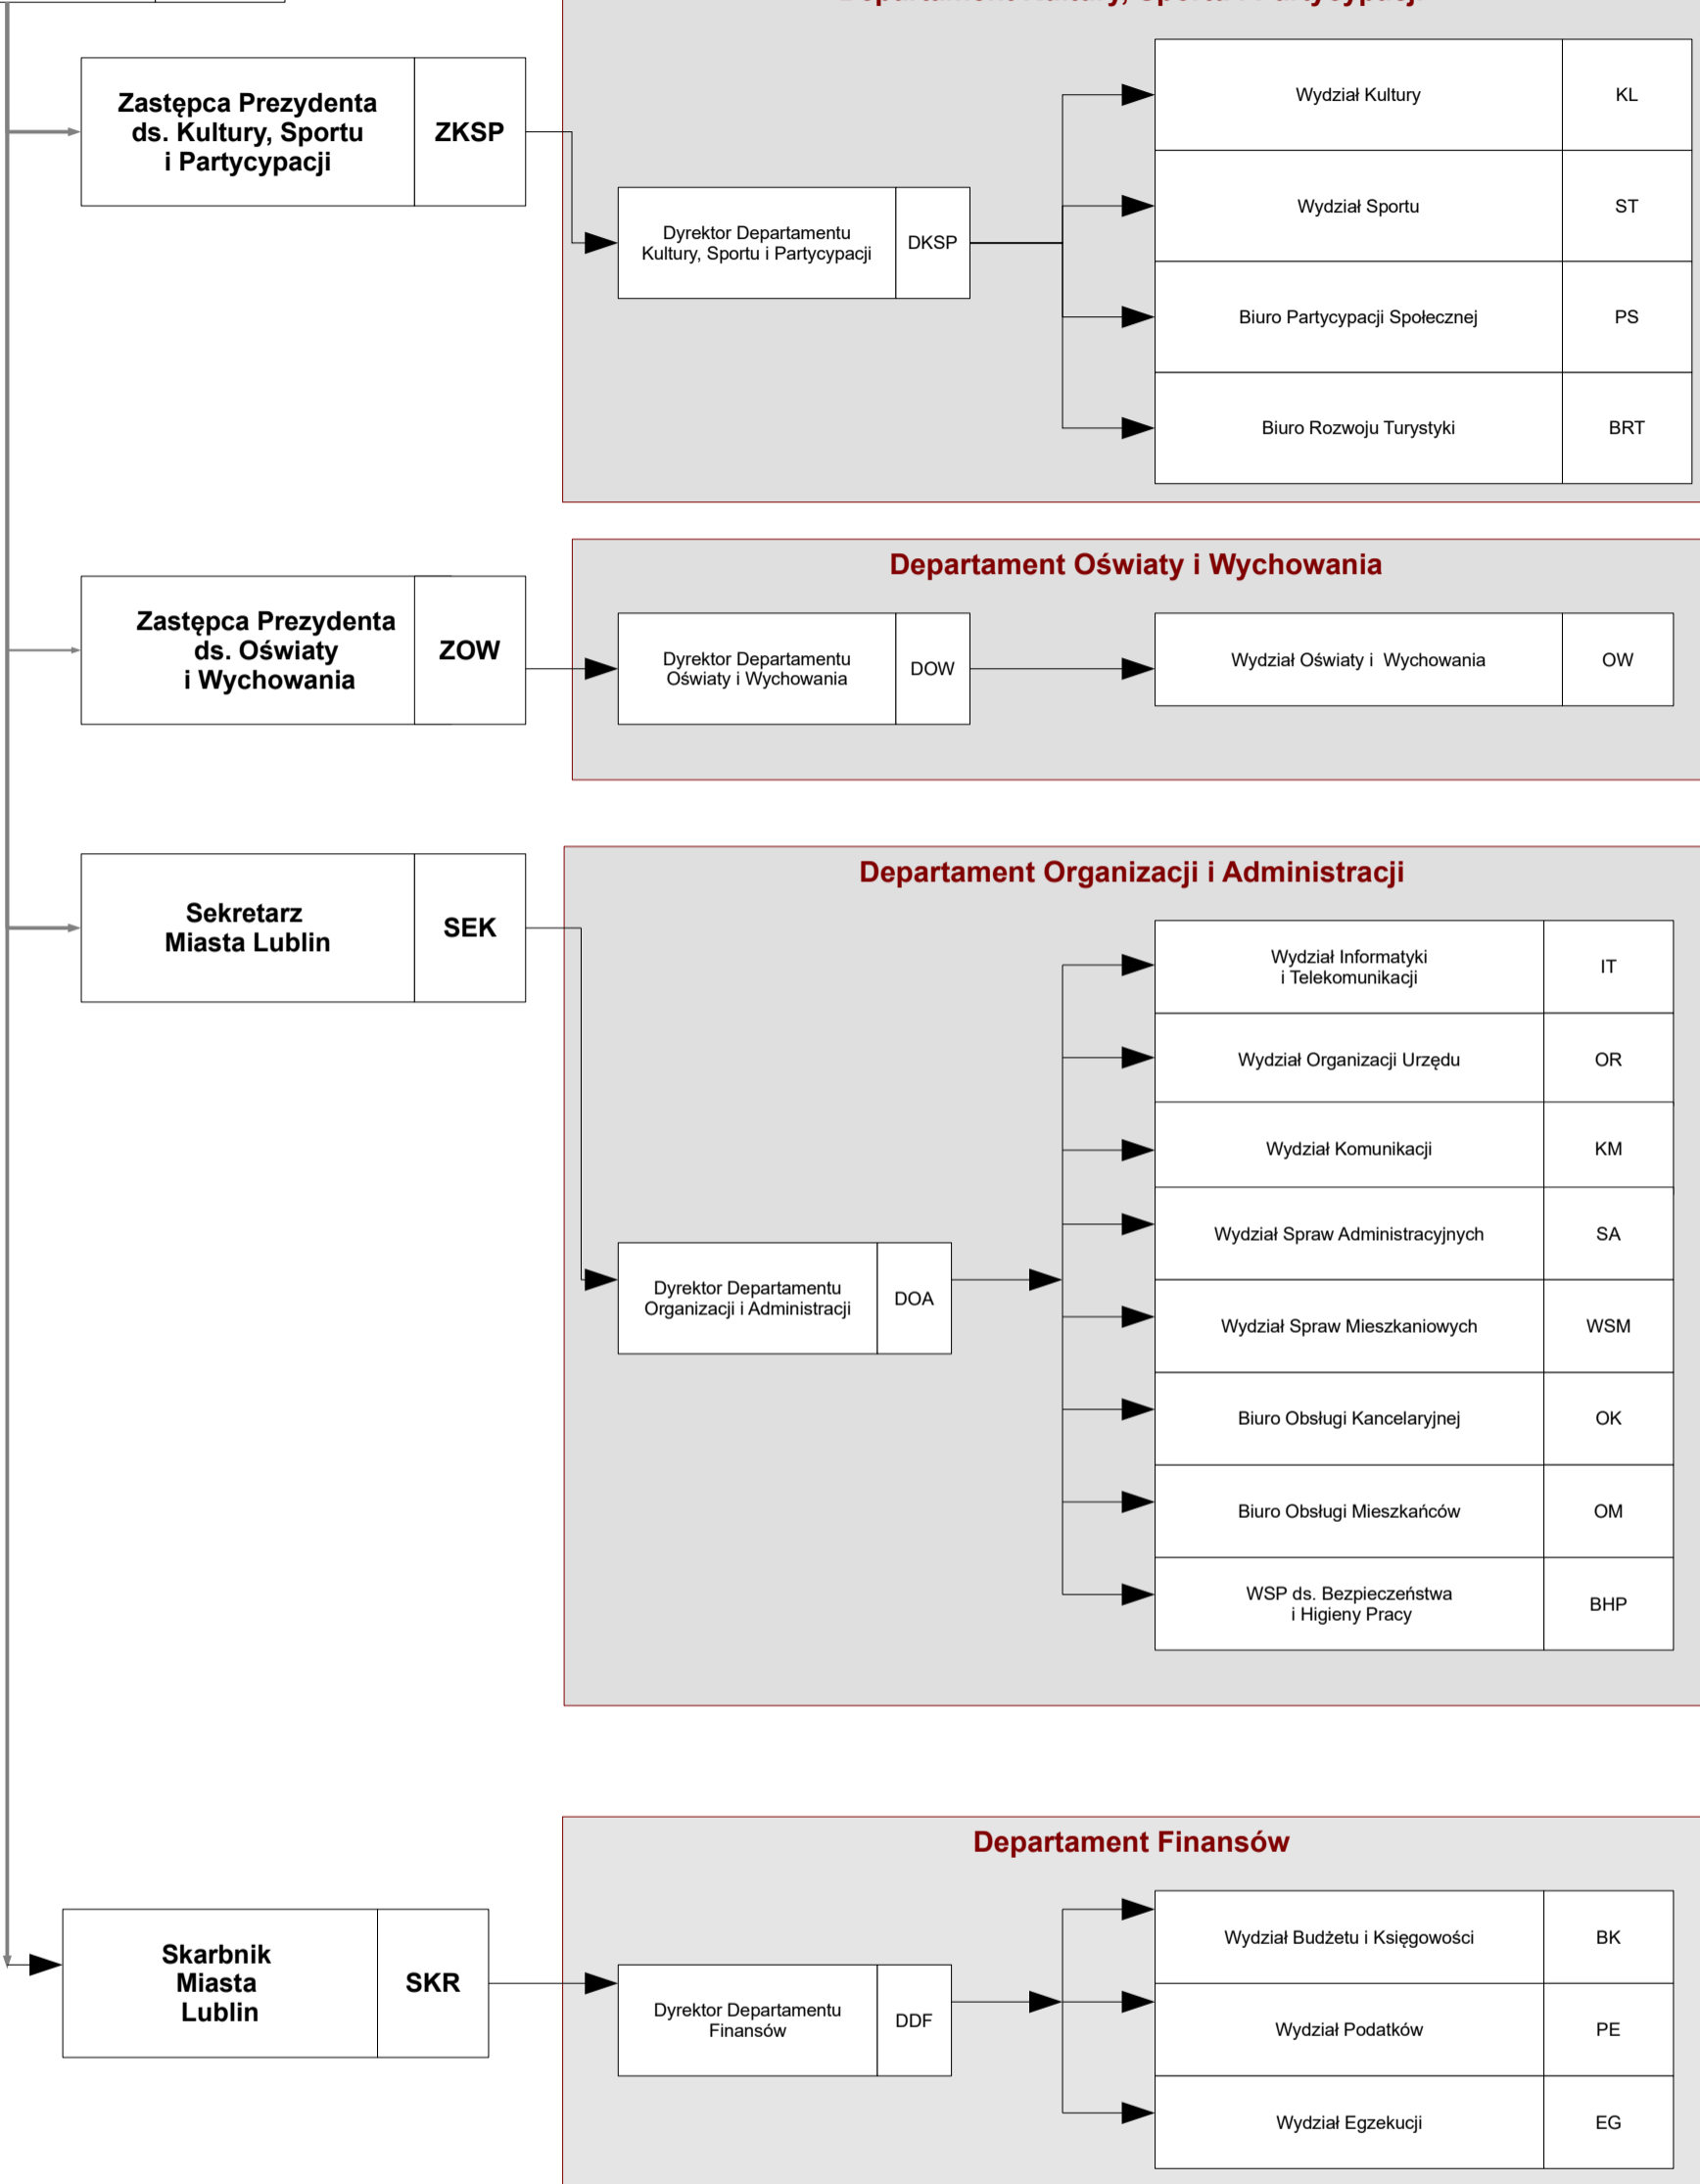

Prezydent Miasta Lublin

Załącznik do Regulaminu Organizacyjnego Urzędu Miasta Lublin
stanowiącego załącznik do zarządzenia nr 32/12/2018 Prezydenta Miasta Lublin z dnia 21 grudnia 2018 r.
w sprawie nadania Regulaminu Organizacyjnego Urzędu Miasta Lublin

Schemat graficzny struktury organizacyjnej Urzędu Miasta Lublin

Prezydent Miasta Lublin

Prezydent Miasta Lublin	PML
----------------------------	-----

LEGENDA