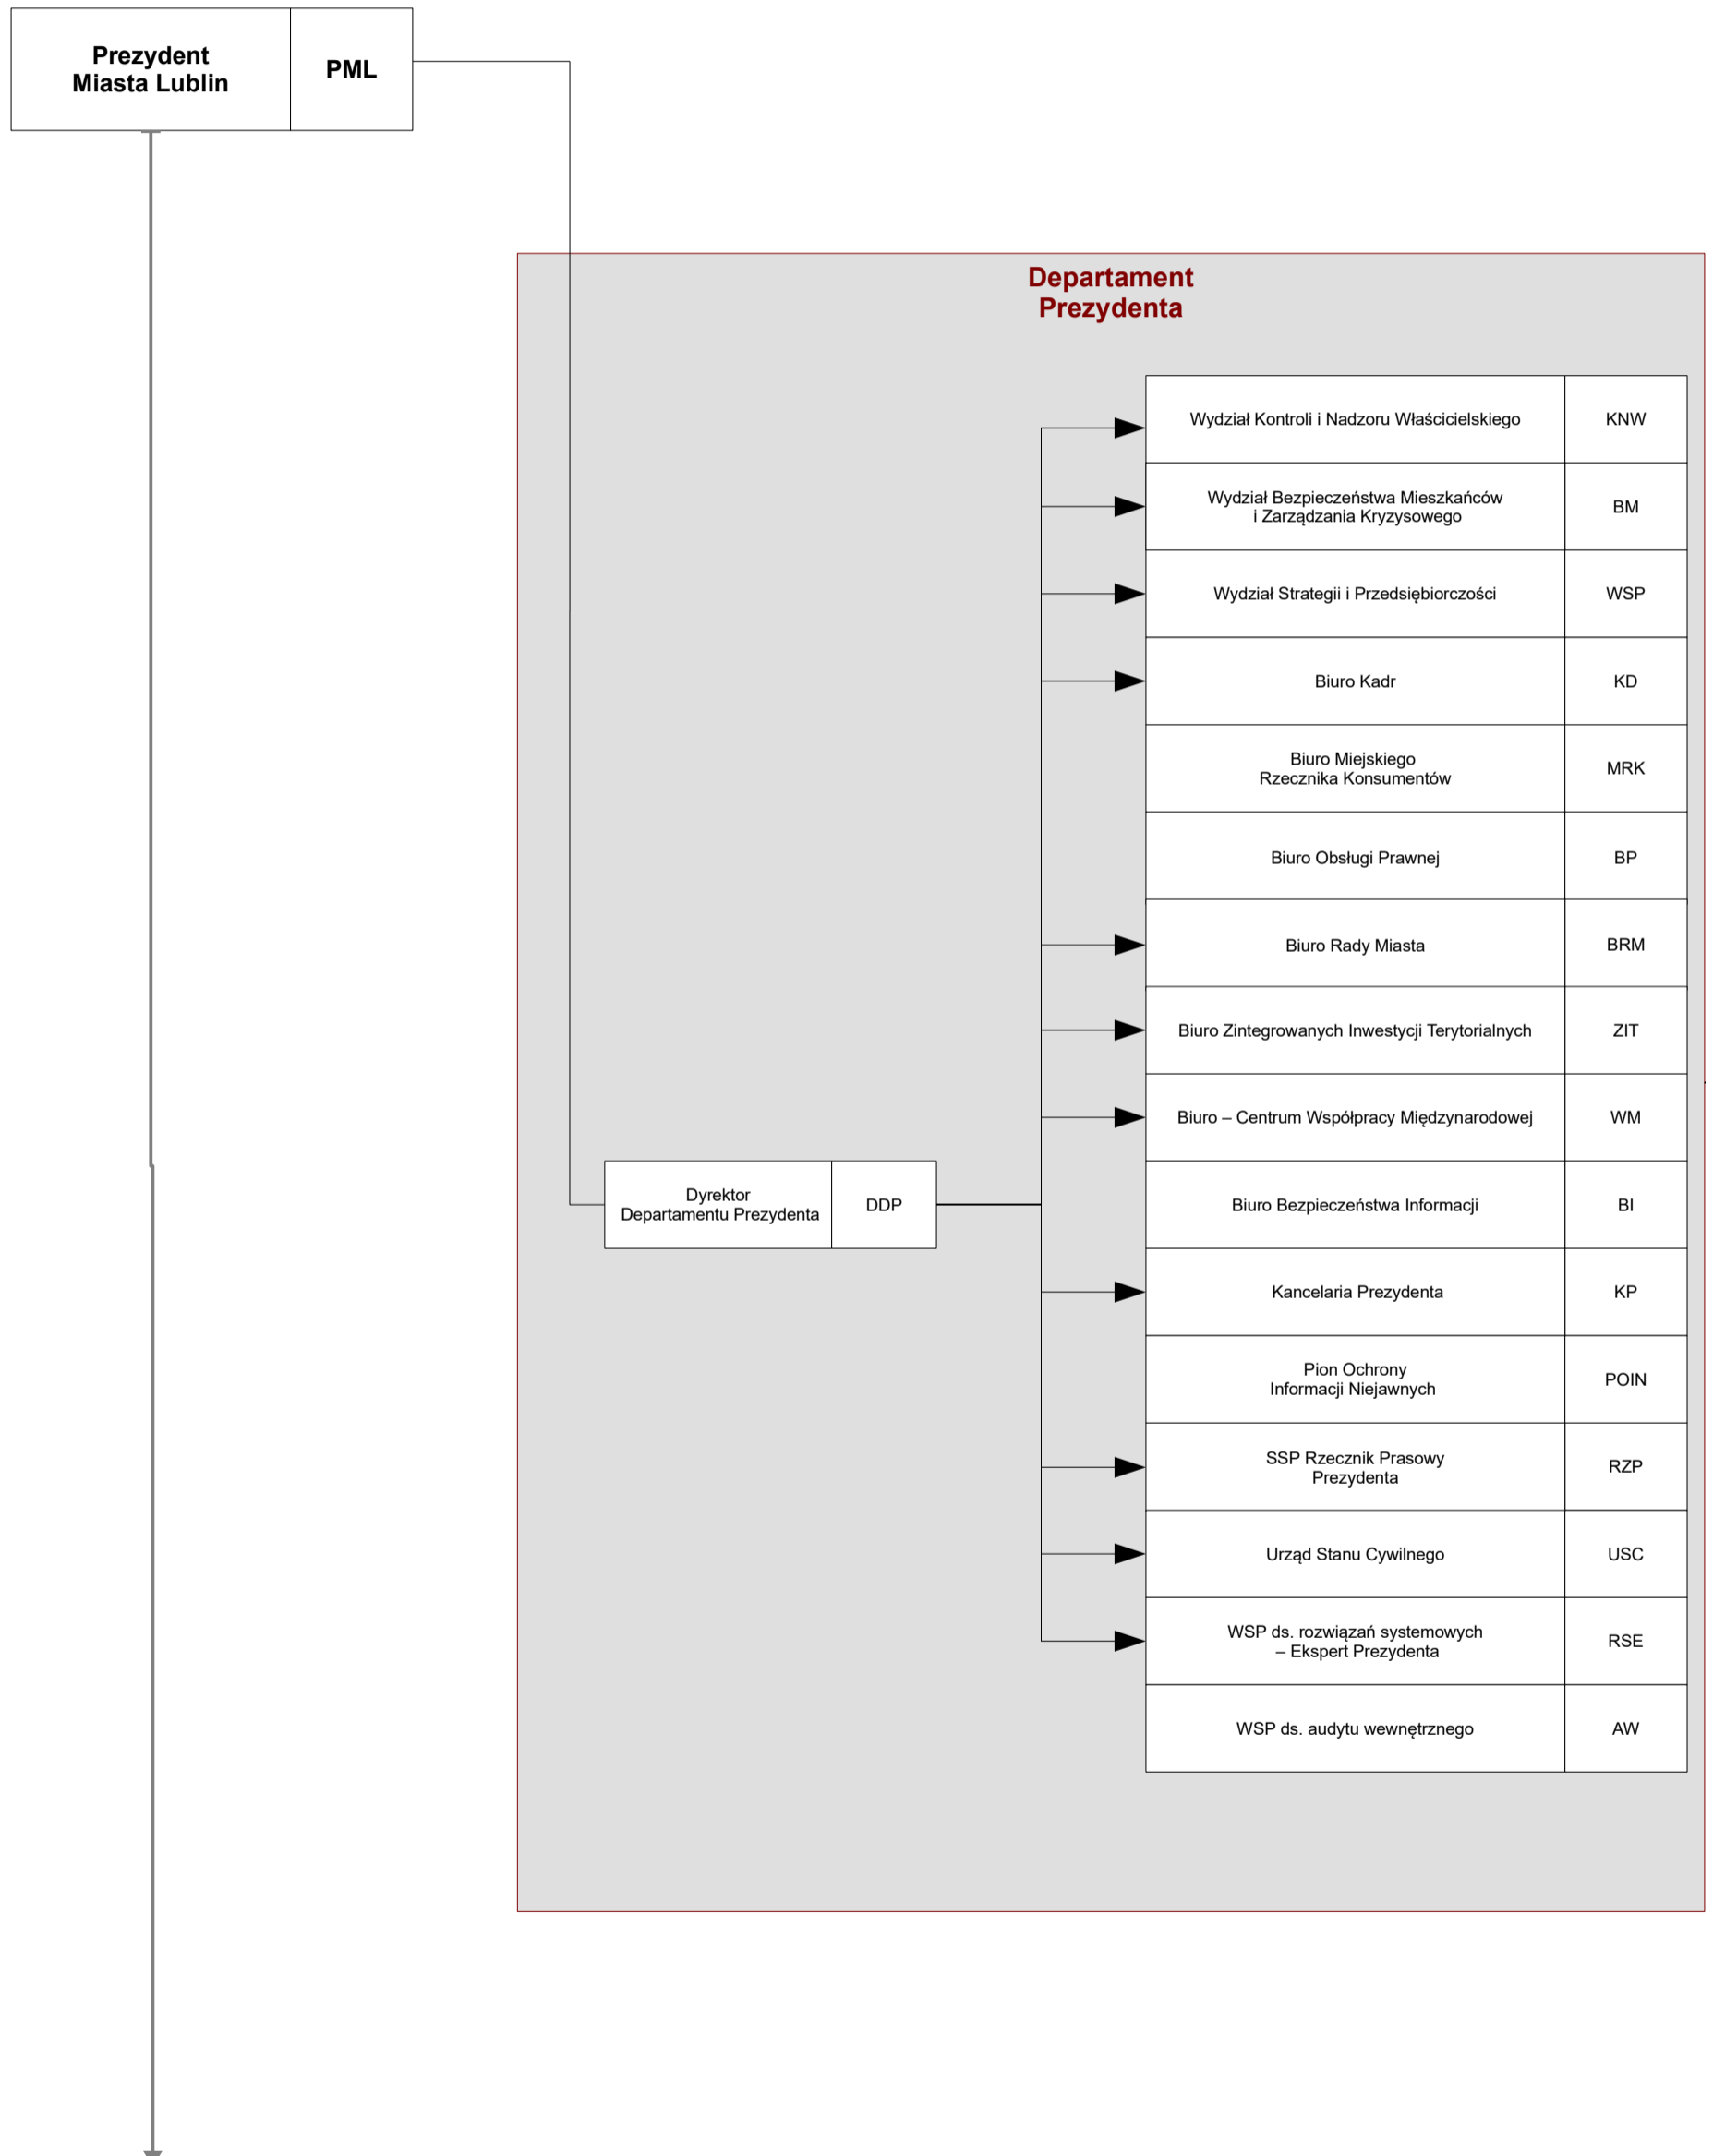

# Prezydent Miasta Lublin

Załącznik do Regulaminu Organizacyjnego Urzędu Miasta Lublin  
stanowiącego załącznik do zarządzenia nr 32/12/2018 Prezydenta Miasta Lublin z dnia 21 grudnia 2018 r.  
w sprawie nadania Regulaminu Organizacyjnego Urzędu Miasta Lublin

## Schemat graficzny struktury organizacyjnej Urzędu Miasta Lublin

# Prezydent Miasta Lublin

Prezydent Miasta Lublin	PML
----------------------------	-----

## LEGENDA