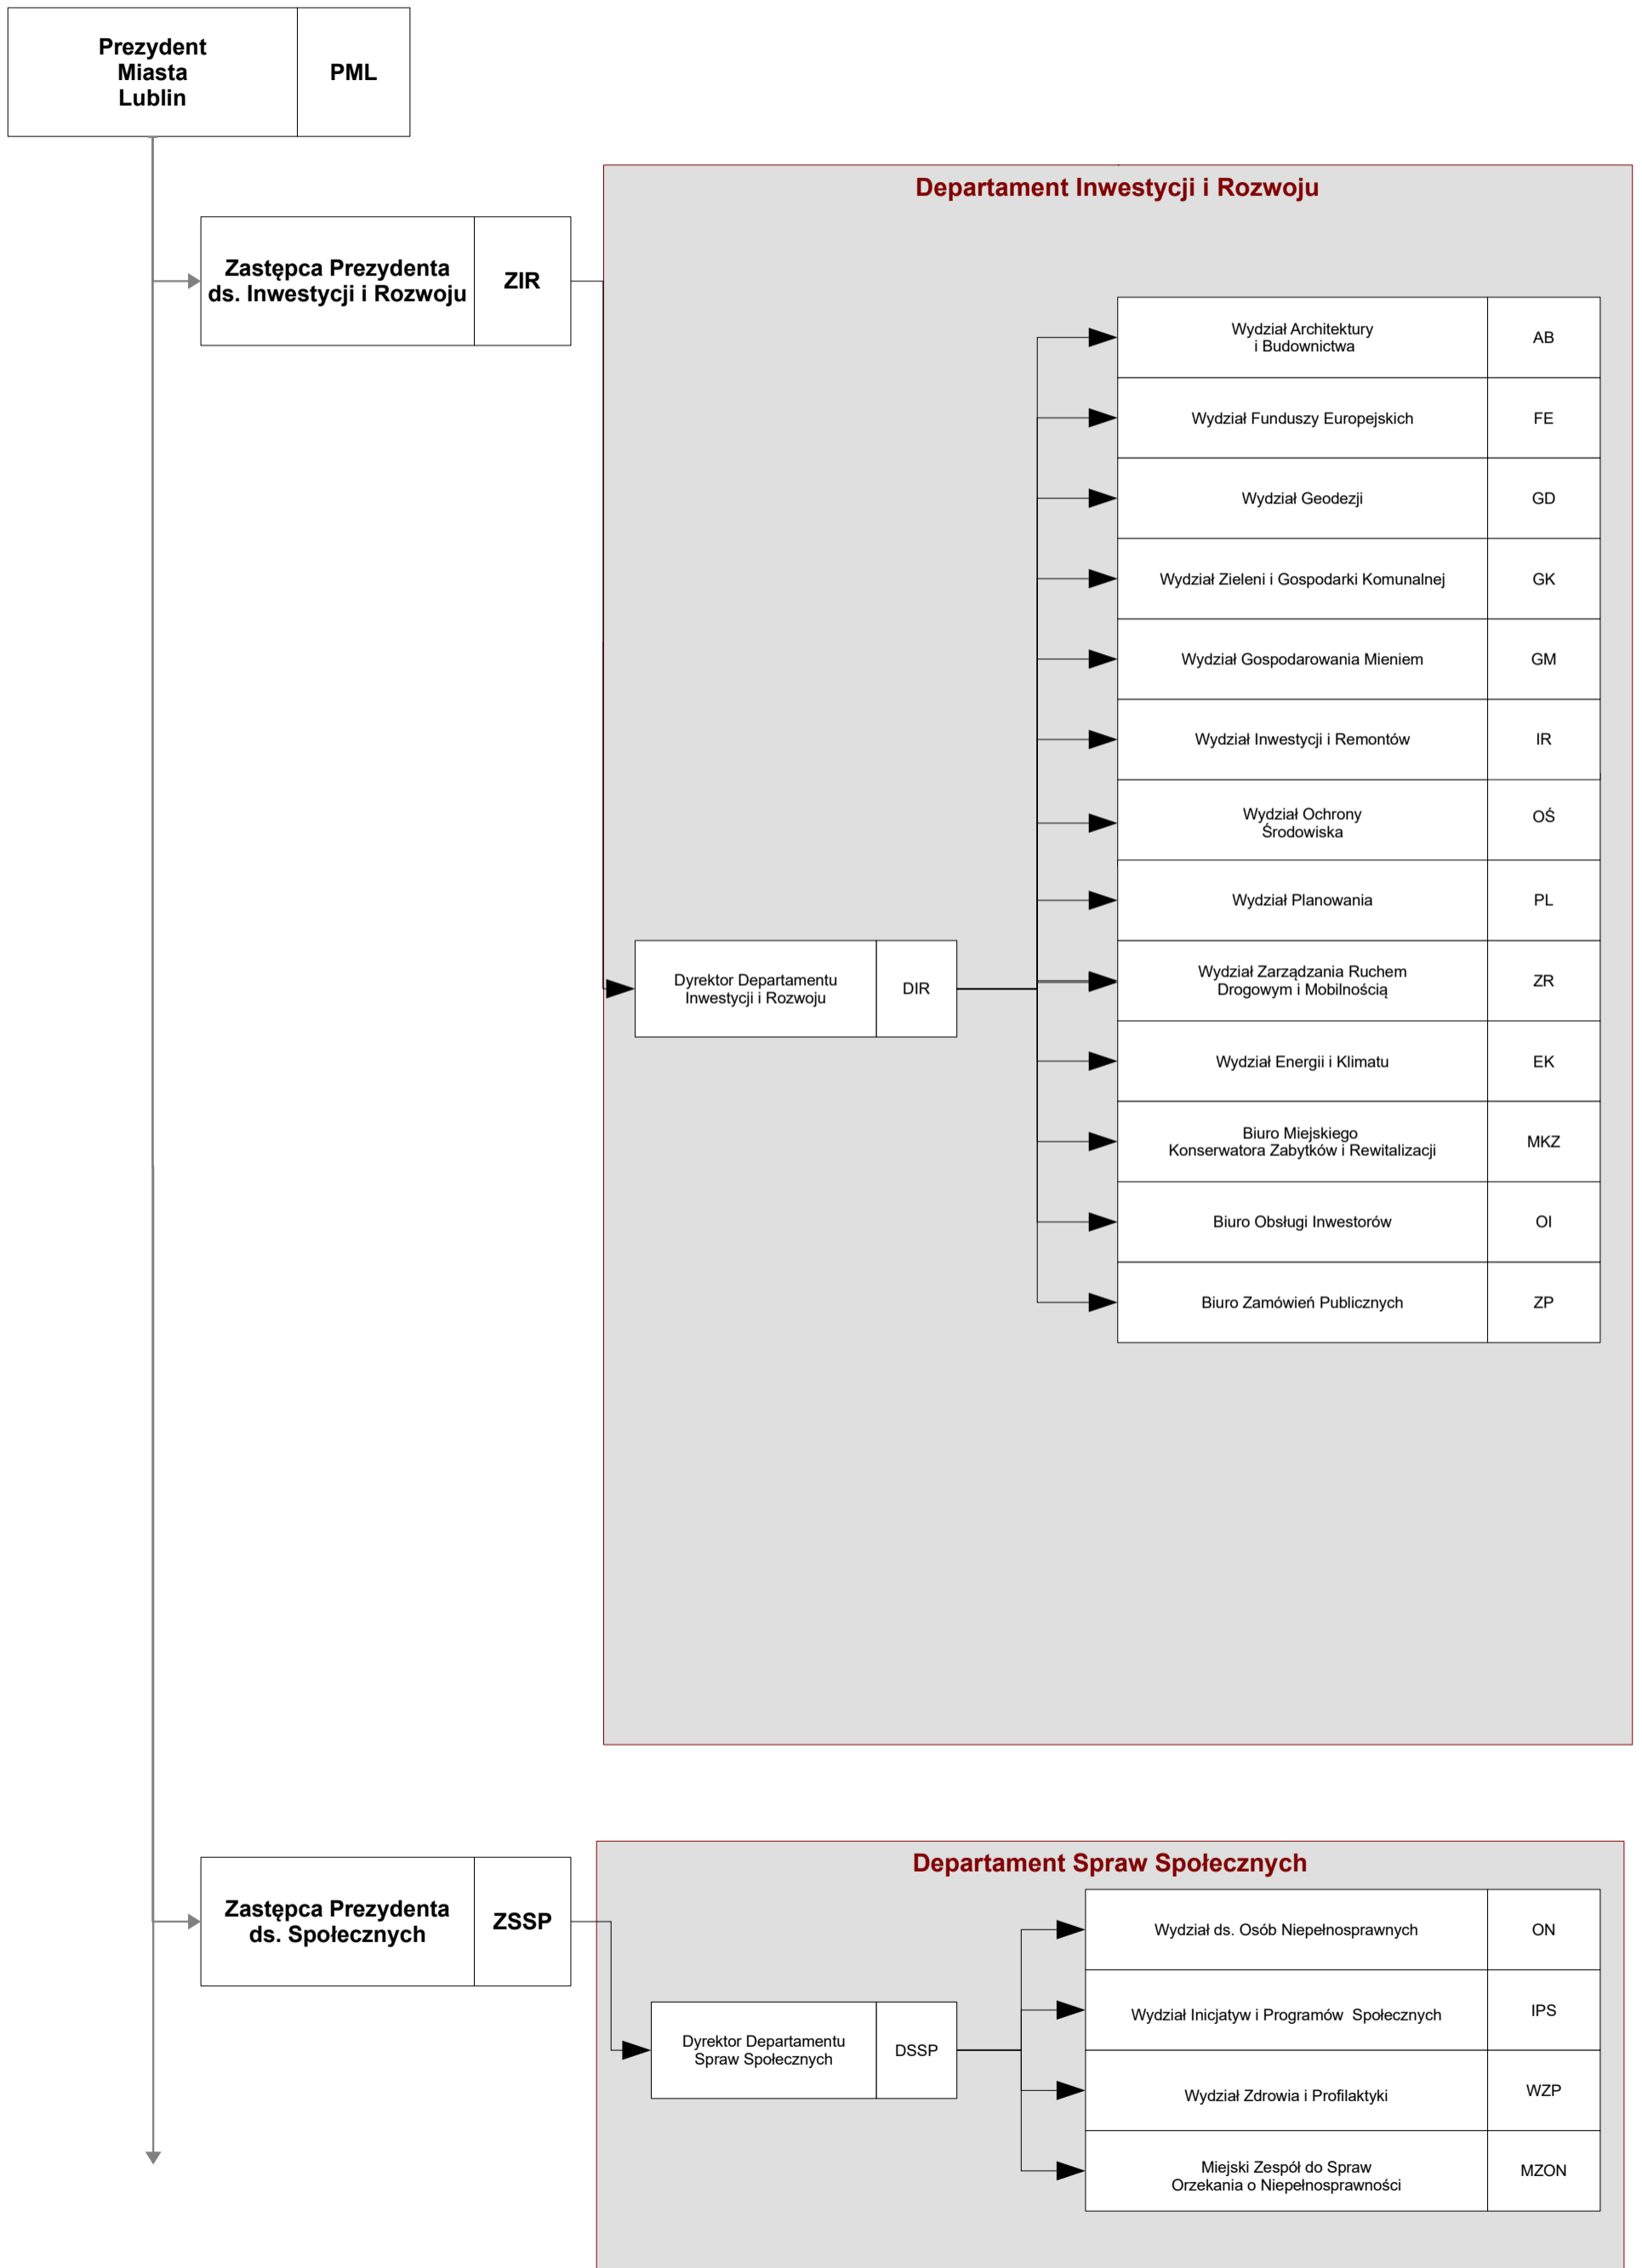

# Prezydent Miasta Lublin

Załącznik do Regulaminu Organizacyjnego Urzędu Miasta Lublin  
stanowiącego załącznik do zarządzenia nr 32/12/2018 Prezydenta Miasta Lublin z dnia 21 grudnia 2018 r.  
w sprawie nadania Regulaminu Organizacyjnego Urzędu Miasta Lublin

## Schemat graficzny struktury organizacyjnej Urzędu Miasta Lublin

# Prezydent Miasta Lublin

Prezydent Miasta Lublin	PML
----------------------------	-----

## LEGENDA