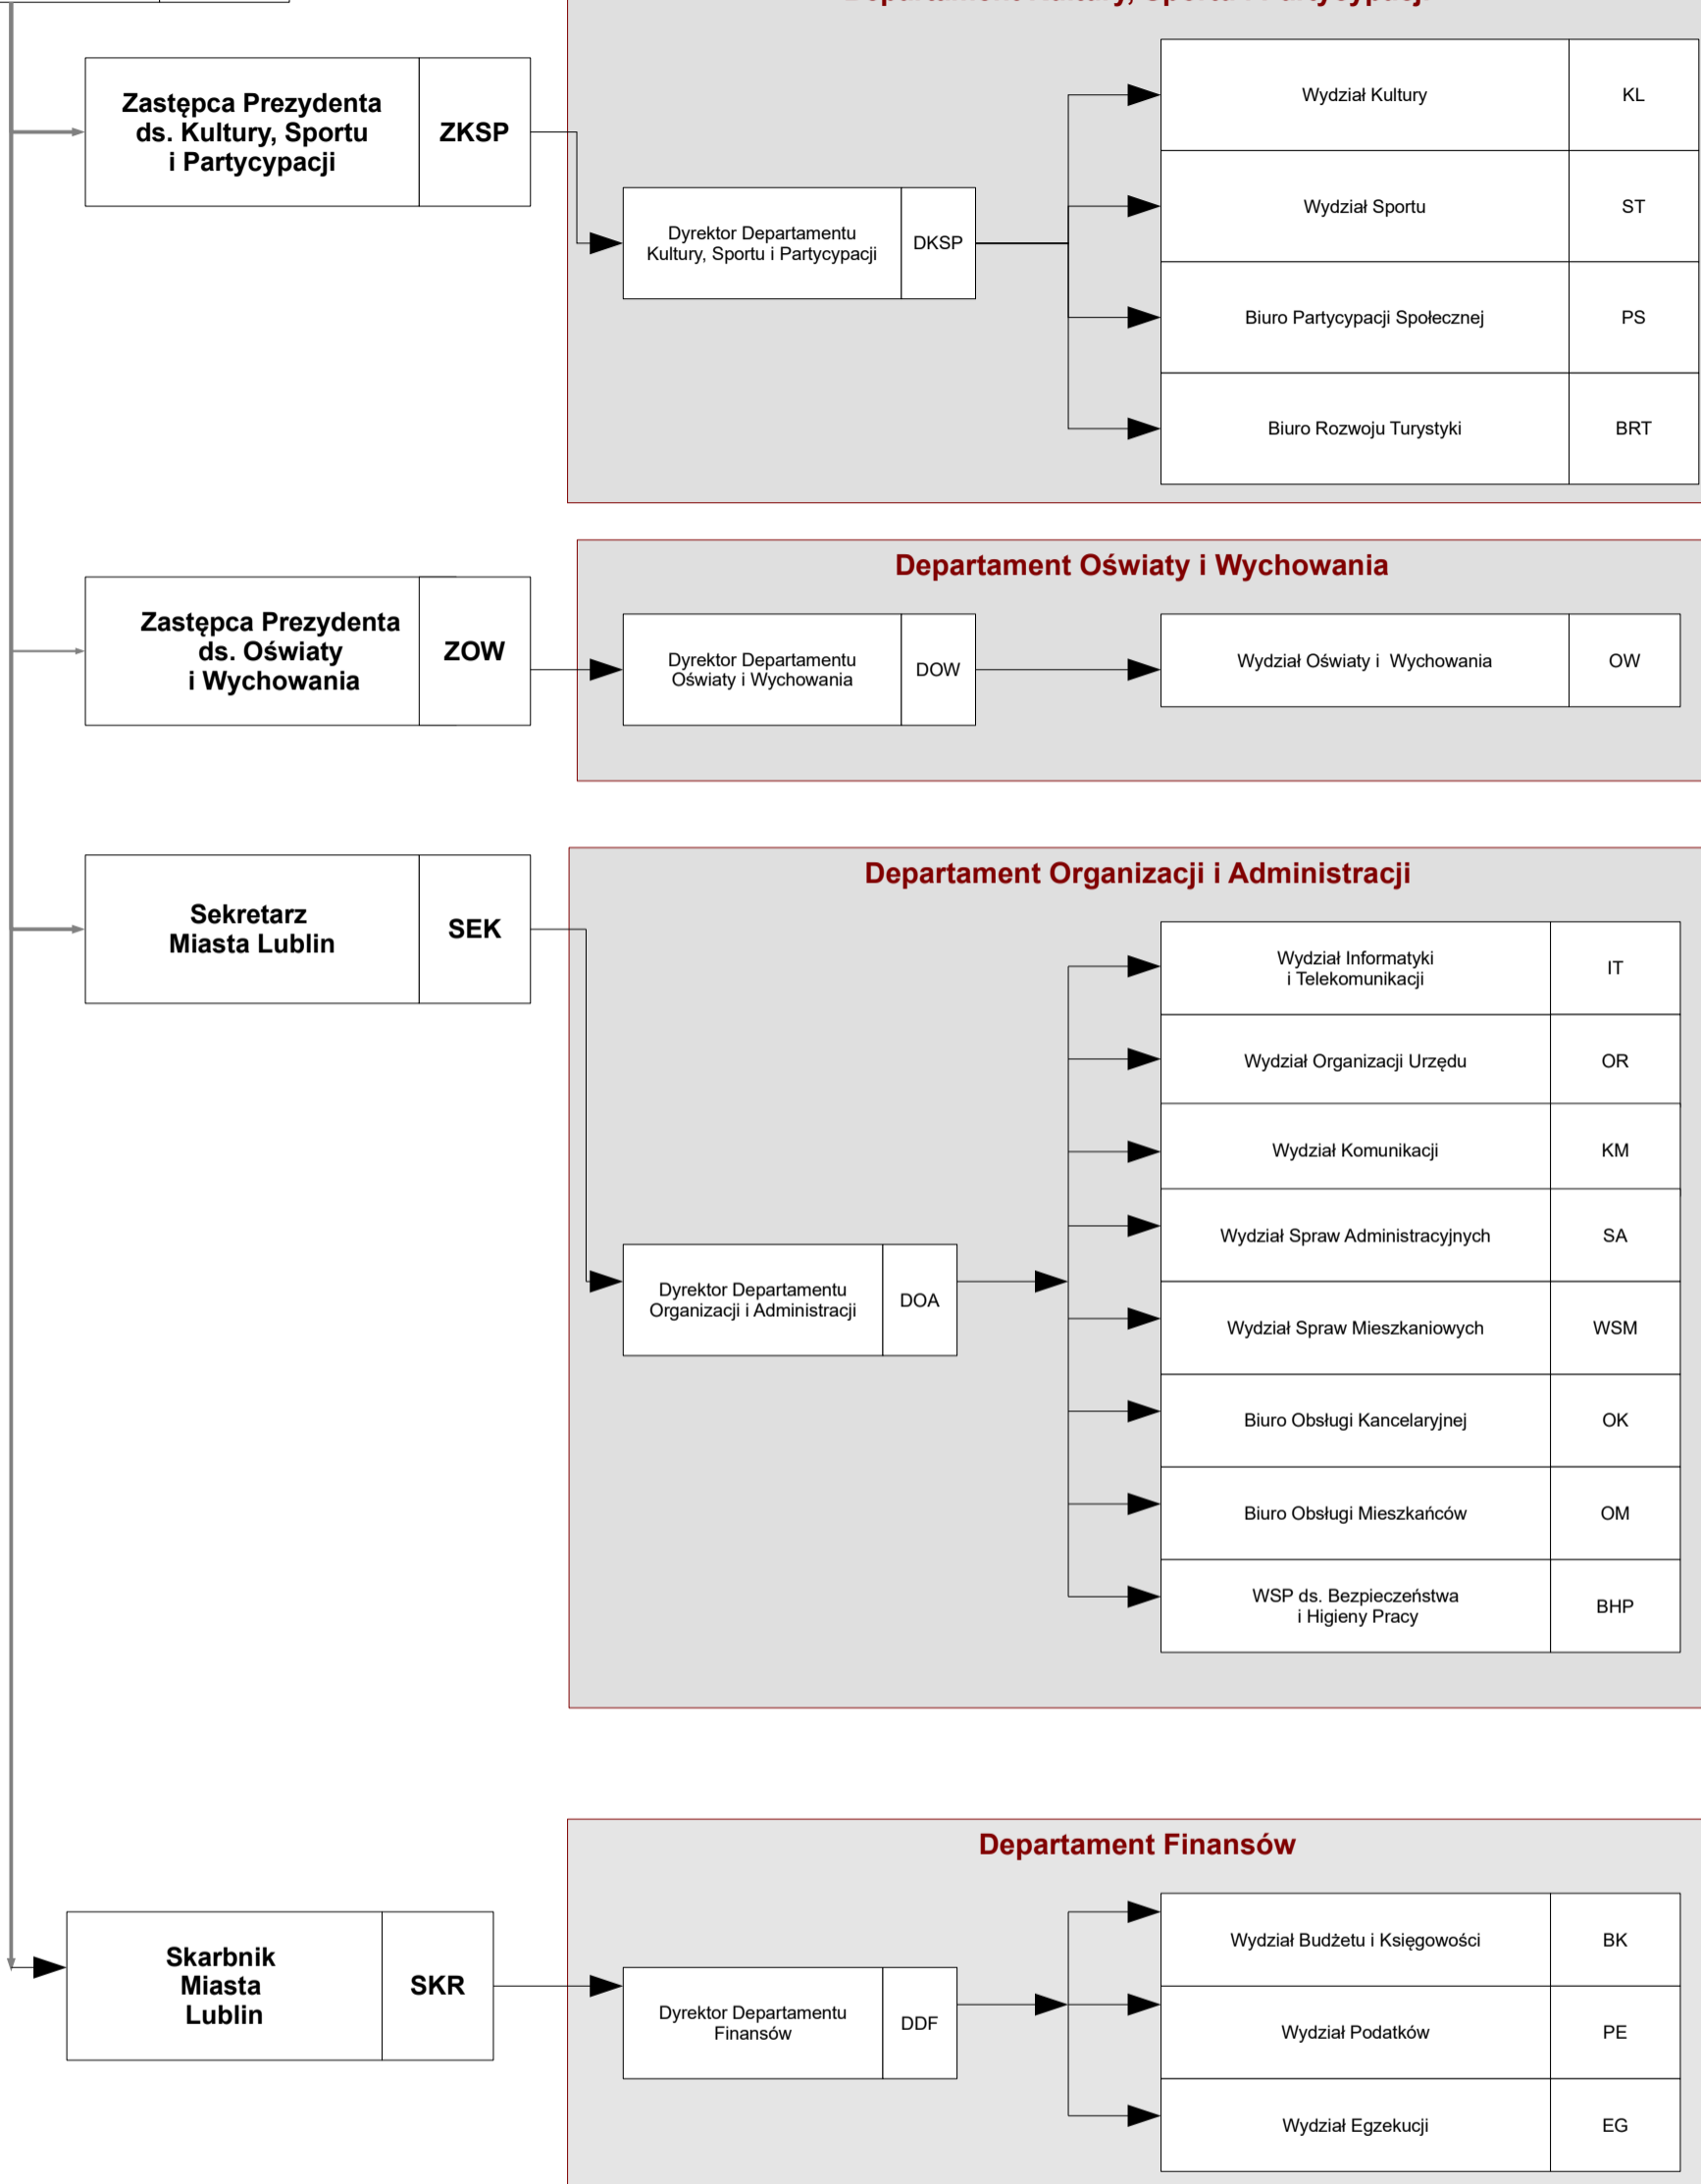

# Prezydent Miasta Lublin

Załącznik do Regulaminu Organizacyjnego Urzędu Miasta Lublin  
stanowiącego załącznik do zarządzenia nr 32/12/2018 Prezydenta Miasta Lublin z dnia 21 grudnia 2018 r.  
w sprawie nadania Regulaminu Organizacyjnego Urzędu Miasta Lublin

## Schemat graficzny struktury organizacyjnej Urzędu Miasta Lublin

# Prezydent Miasta Lublin

Prezydent Miasta Lublin	PML
----------------------------	-----

## LEGENDA