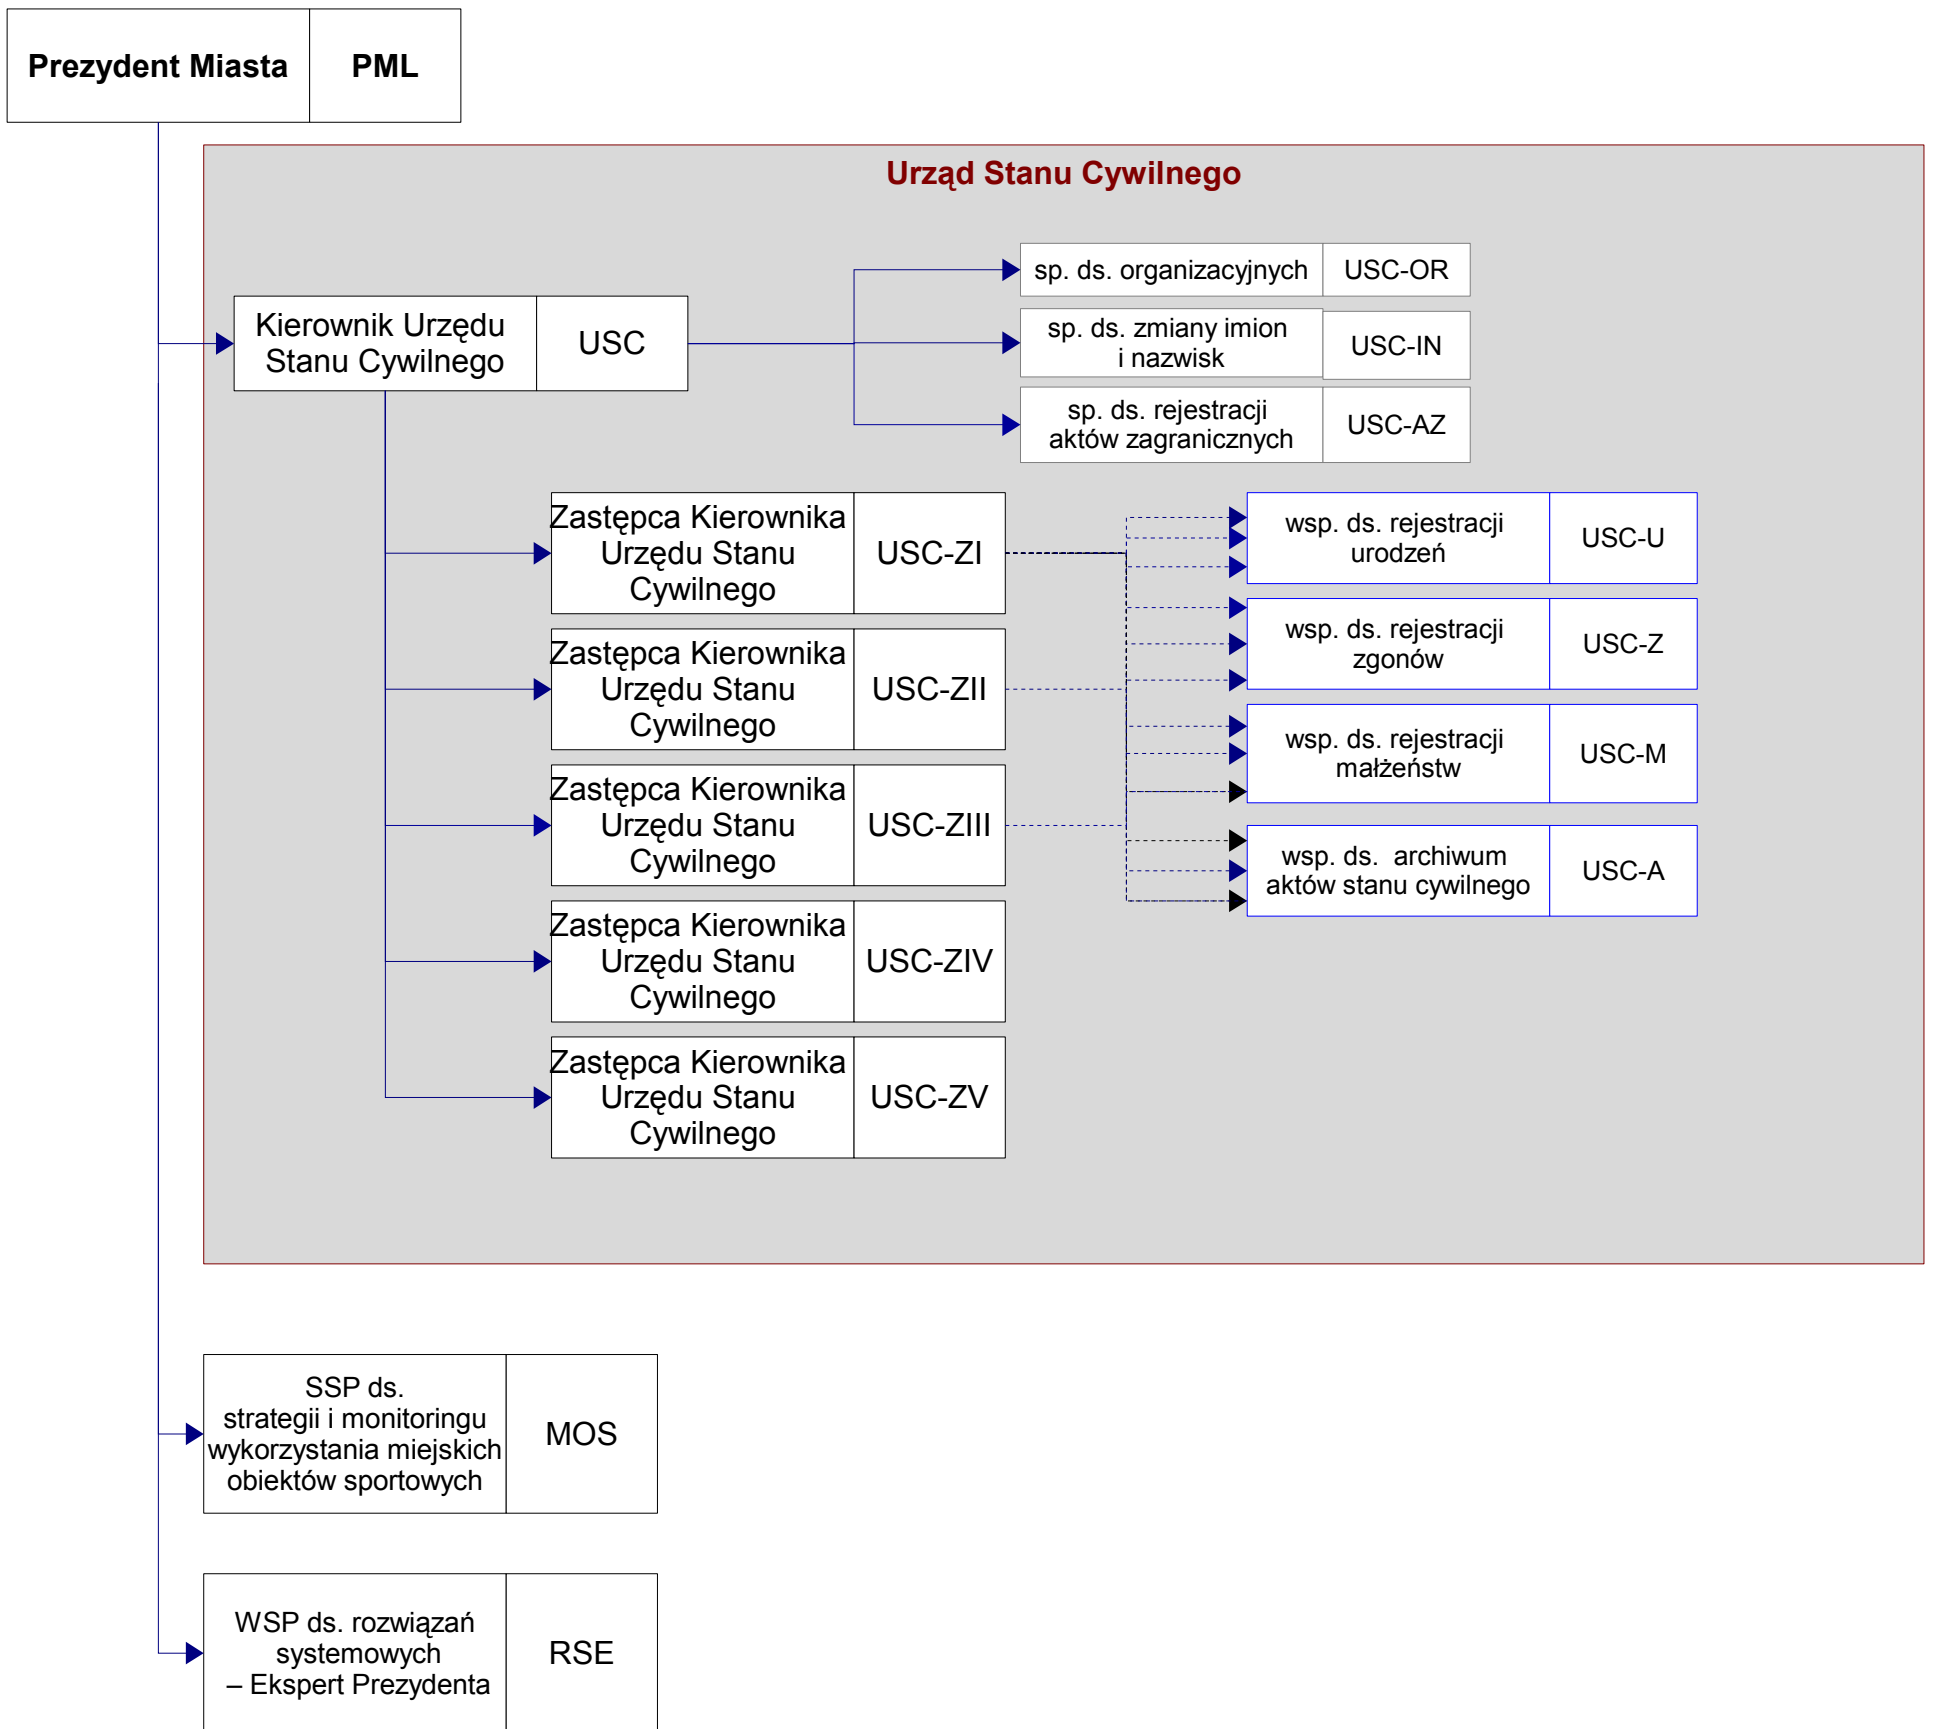

Schemat graficzny struktury organizacyjnej Departamentu Prezydenta

Prezydent Miasta	PML
------------------	-----

Prezydent Miasta	PML
------------------	-----

Prezydent Miasta PML

Prezydent Miasta	PML
------------------	-----

Prezydent Miasta	PML
-------------------------	------------

Prezydent Miasta Lublin

LEGENDA