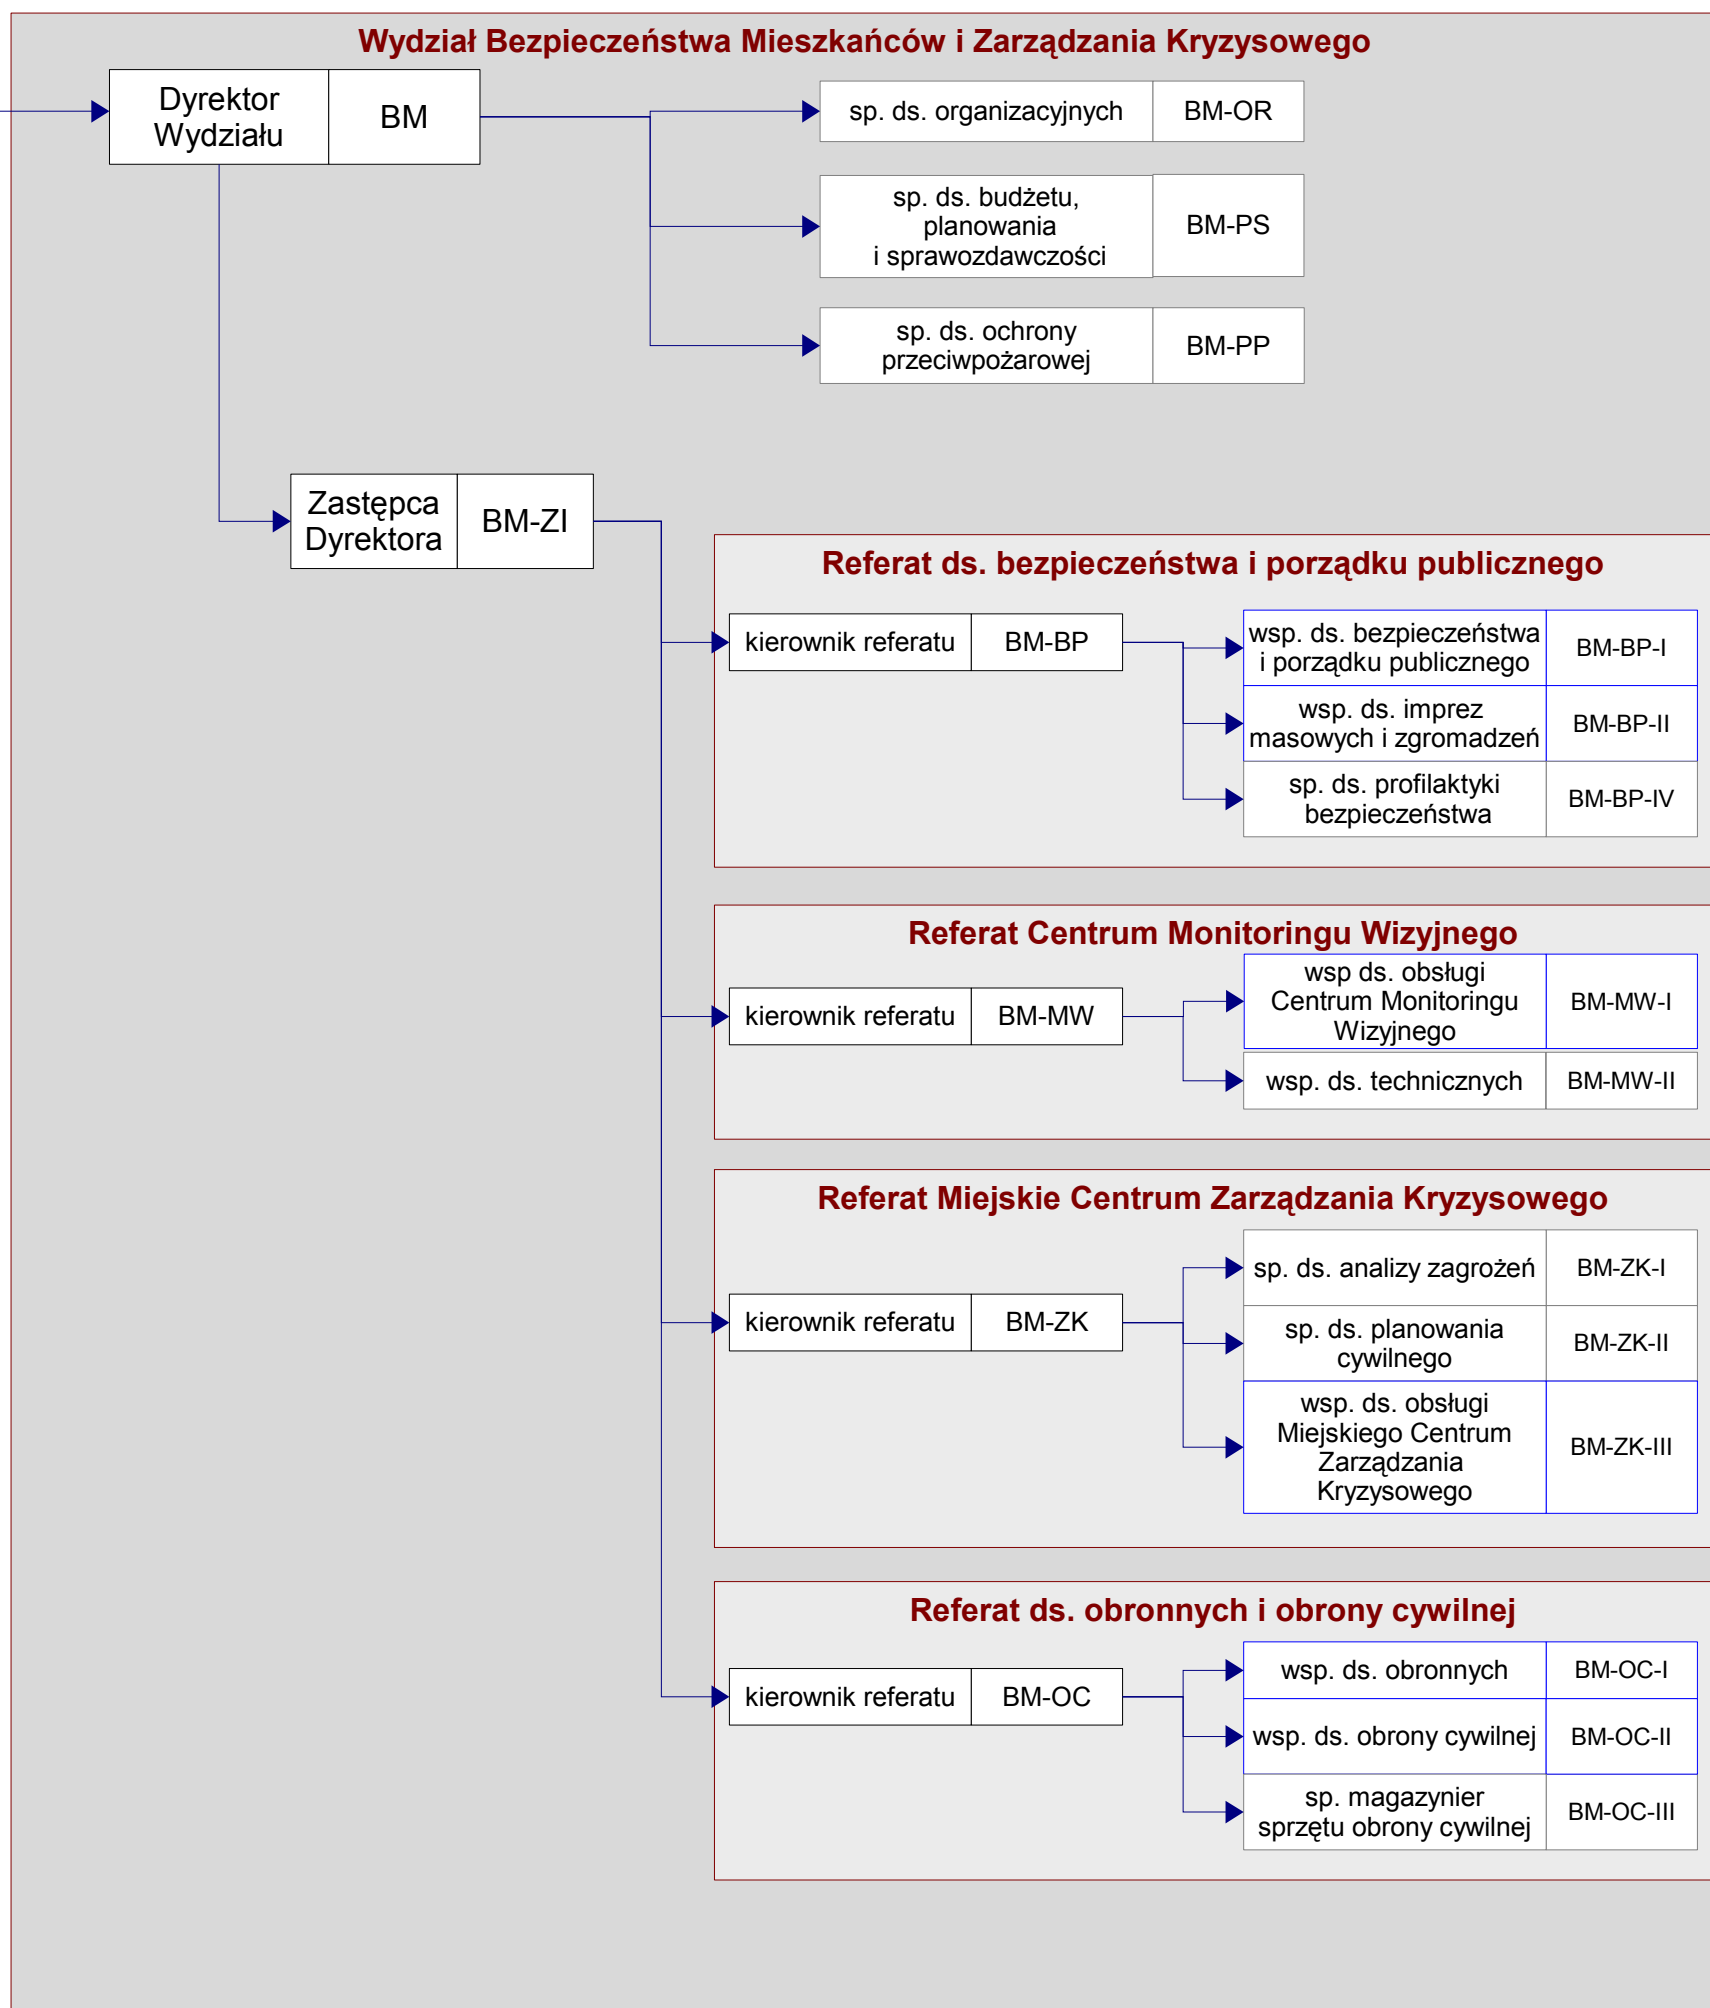

Prezydent Miasta Lublin

Załącznik do zarządzenia nr 102/9/2018 Prezydenta Miasta Lublin z dnia 28 września 2018 r.
zmieniającego zarządzenie nr 89/8/2012 Prezydenta Miasta Lublin z dnia 10 sierpnia 2012 r.
w sprawie nadania Regulaminu Organizacyjnego Departamentu Prezydenta

Załącznik do Regulaminu Organizacyjnego Departamentu Prezydenta
stanowiącego załącznik do zarządzenia nr 89/8/2012 Prezydenta Miasta Lublin z dnia 10 sierpnia 2012 r.
w sprawie nadania Regulaminu Organizacyjnego Departamentu Prezydenta

Schemat graficzny struktury organizacyjnej Departamentu Prezydenta

Prezydent Miasta	PML
------------------	-----

Prezydent Miasta	PML
------------------	-----

Prezydent Miasta PML

Prezydent Miasta	PML
------------------	-----

Prezydent Miasta	PML
-------------------------	------------

Prezydent Miasta Lublin

LEGENDA