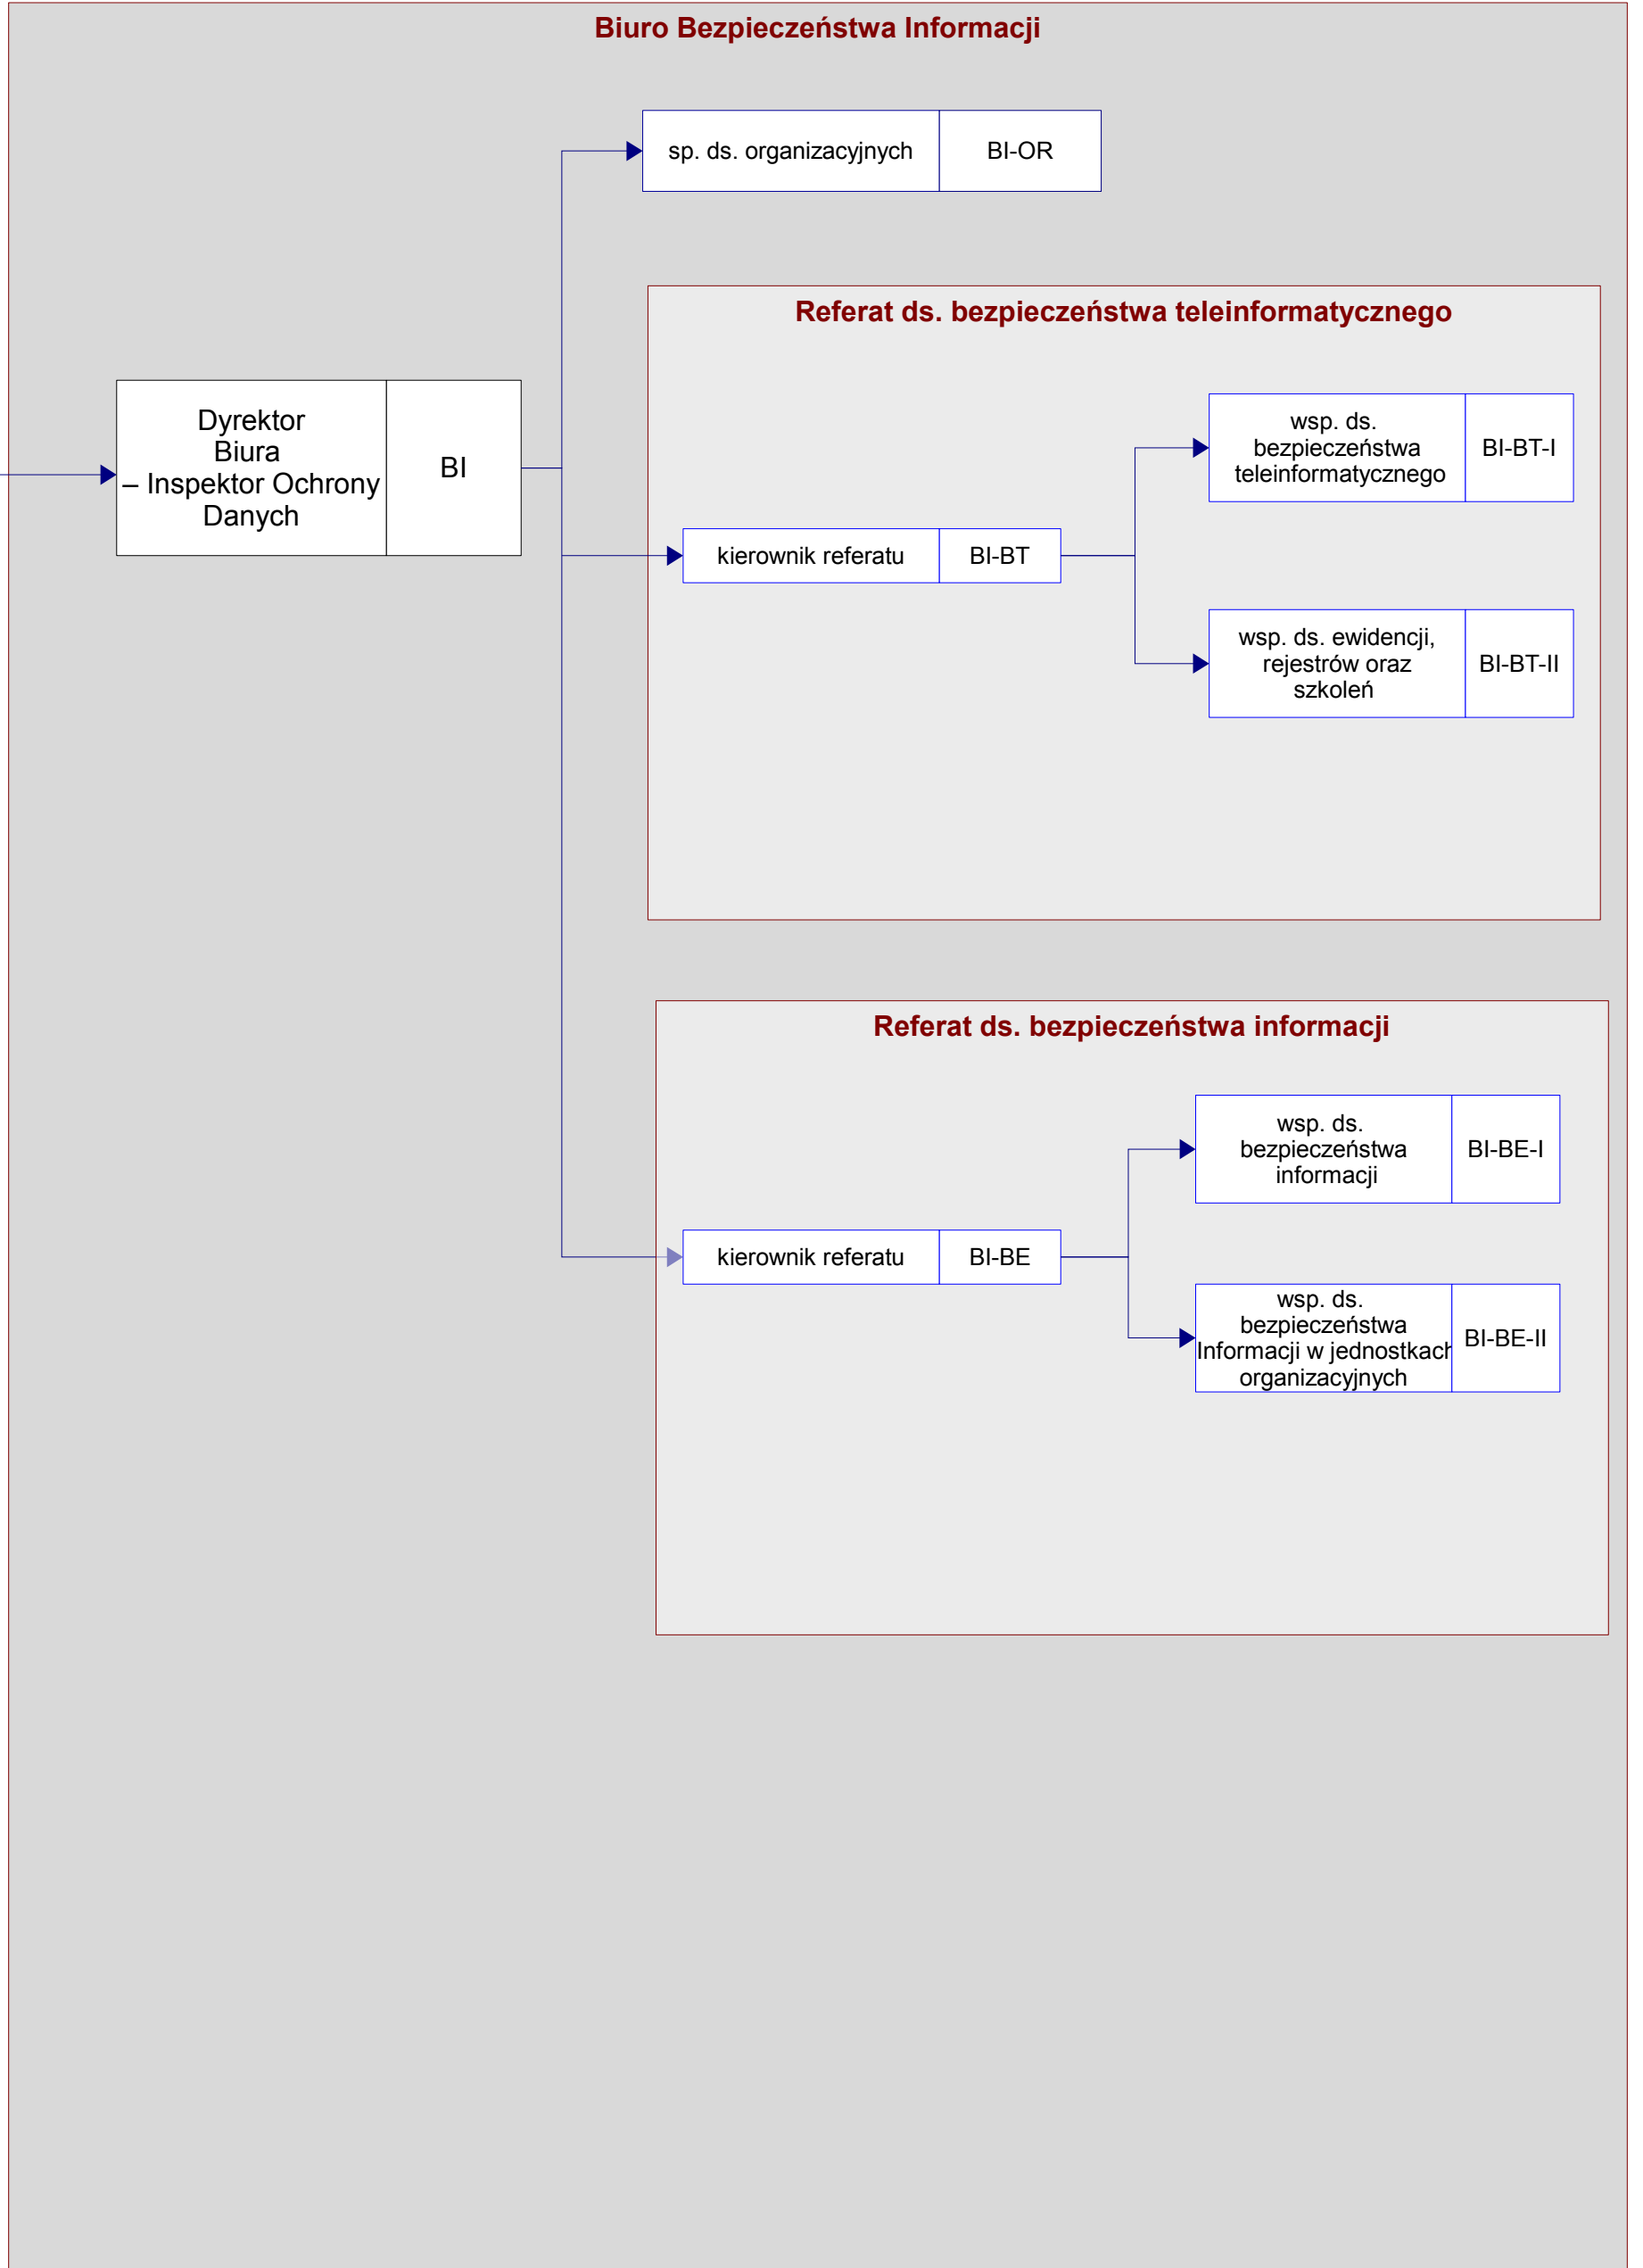

Prezydent Miasta Lublin

Załącznik do zarządzenia nr 102/9/2018 Prezydenta Miasta Lublin z dnia 28 września 2018 r.
zmieniającego zarządzenie nr 89/8/2012 Prezydenta Miasta Lublin z dnia 10 sierpnia 2012 r.
w sprawie nadania Regulaminu Organizacyjnego Departamentu Prezydenta

Schemat graficzny struktury organizacyjnej Departamentu Prezydenta

Prezydent Miasta	PML
------------------	-----

Prezydent Miasta	PML
------------------	-----

Prezydent Miasta PML

Prezydent Miasta	PML
------------------	-----