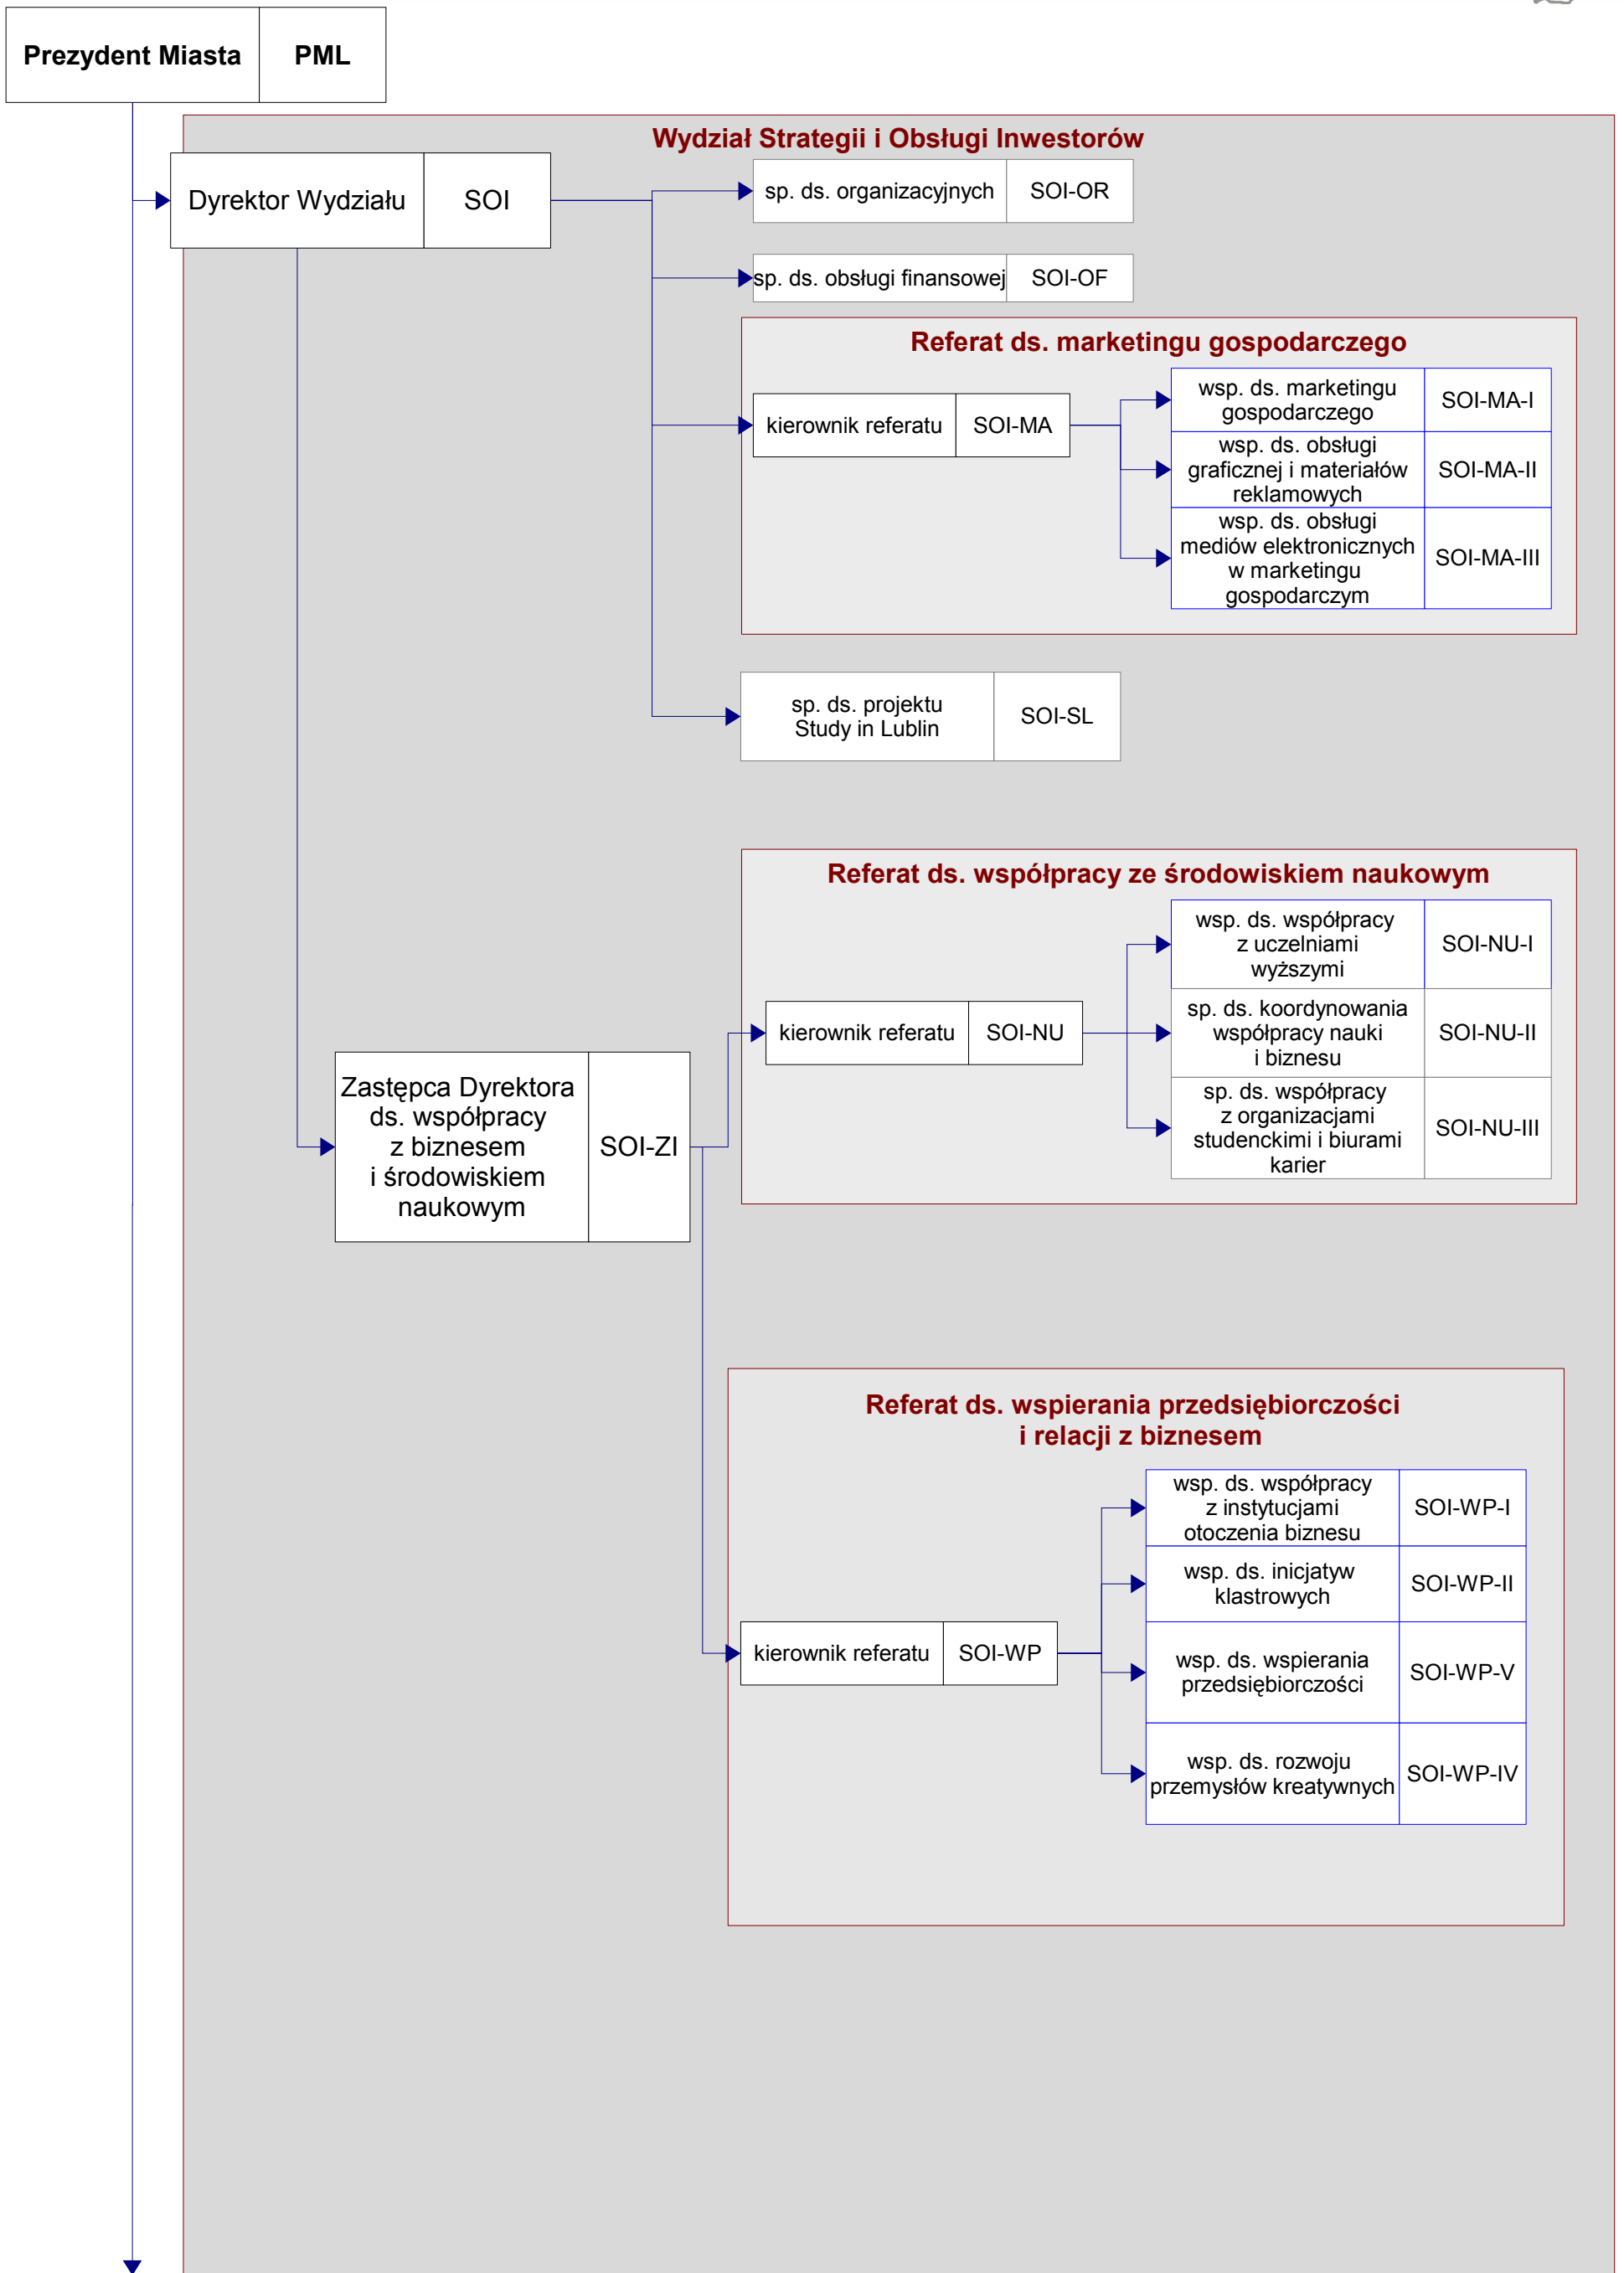

Prezydent Miasta Lublin

Załącznik do zarządzenia nr 102/9/2018 Prezydenta Miasta Lublin z dnia 28 września 2018 r.
zmieniającego zarządzenie nr 89/8/2012 Prezydenta Miasta Lublin z dnia 10 sierpnia 2012 r.
w sprawie nadania Regulaminu Organizacyjnego Departamentu Prezydenta

Załącznik do Regulaminu Organizacyjnego Departamentu Prezydenta
stanowiącego załącznik do zarządzenia nr 89/8/2012 Prezydenta Miasta Lublin z dnia 10 sierpnia 2012 r.
w sprawie nadania Regulaminu Organizacyjnego Departamentu Prezydenta

Schemat graficzny struktury organizacyjnej Departamentu Prezydenta

Prezydent Miasta	PML
------------------	-----

Prezydent Miasta	PML
------------------	-----

Prezydent Miasta PML

Prezydent Miasta	PML
------------------	-----