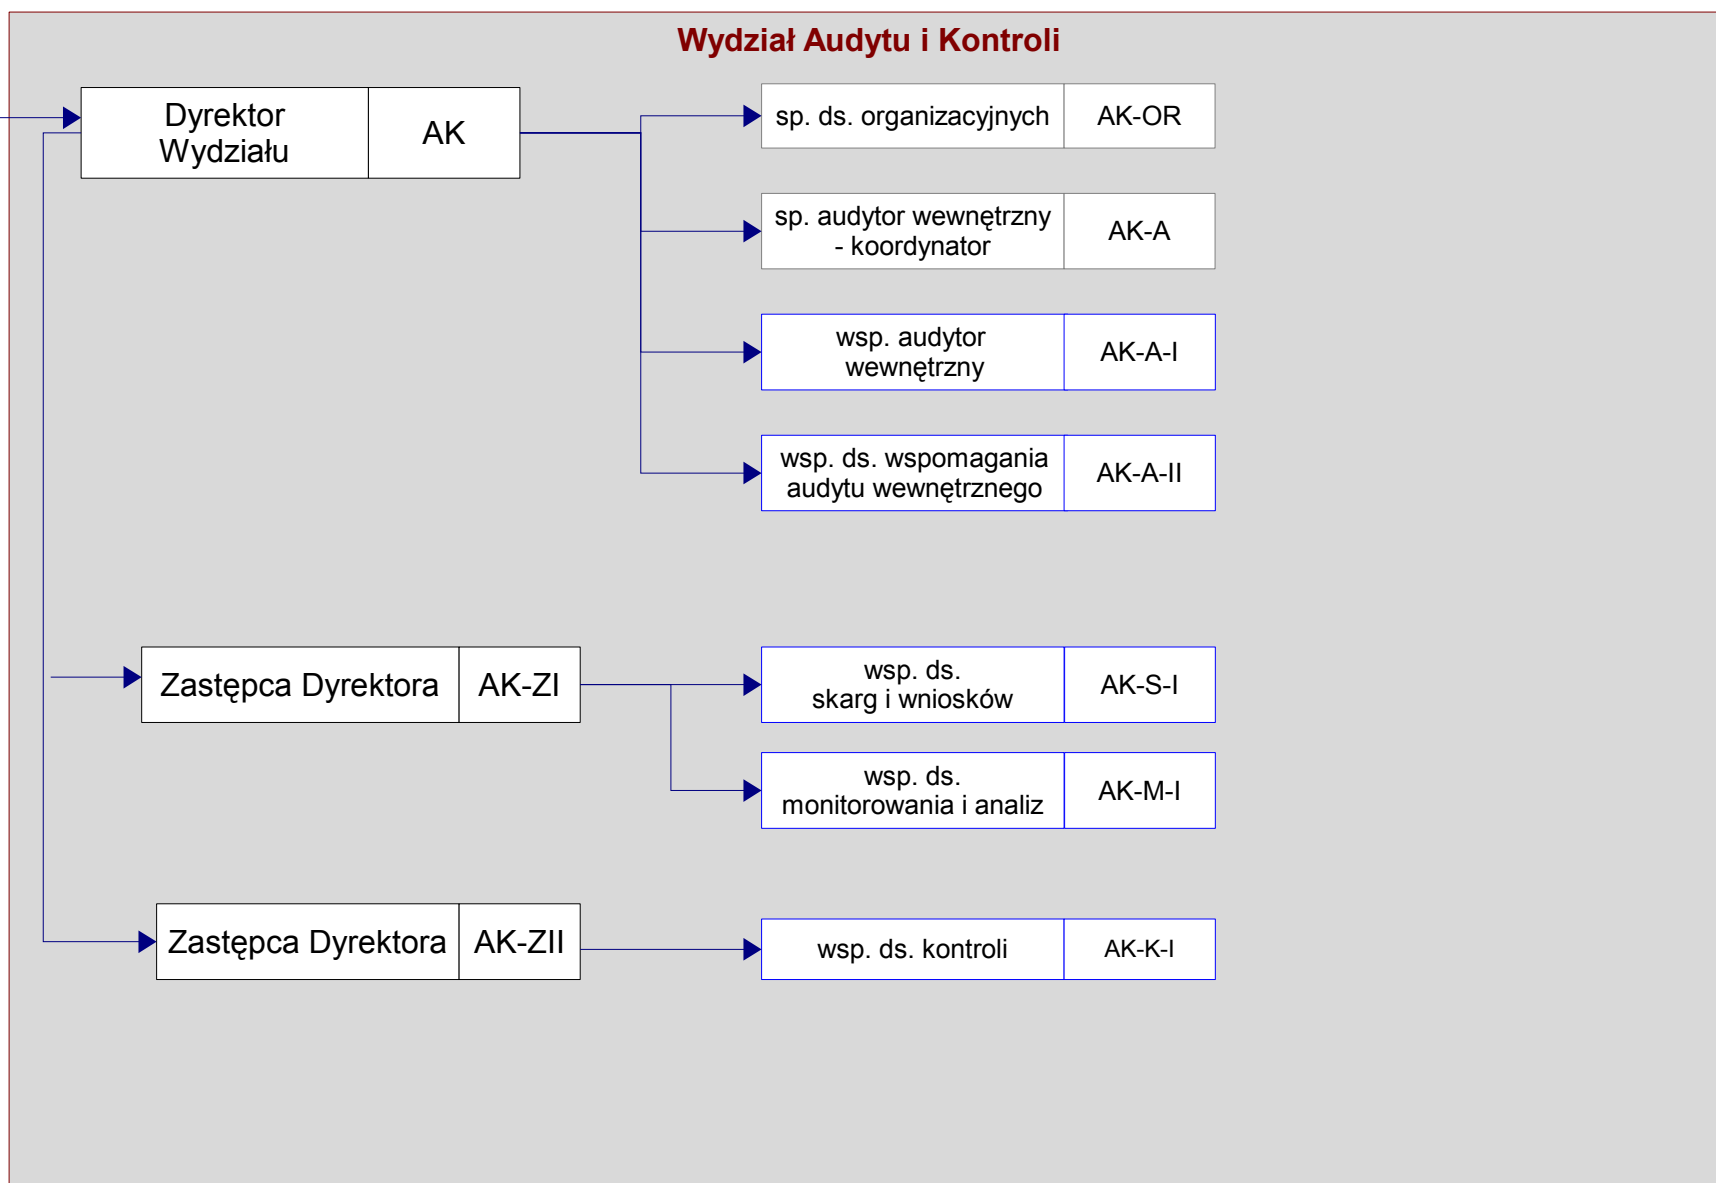

Prezydent Miasta Lublin

Załącznik do zarządzenia nr 102/9/2018 Prezydenta Miasta Lublin z dnia 28 września 2018 r.
zmieniającego zarządzenie nr 89/8/2012 Prezydenta Miasta Lublin z dnia 10 sierpnia 2012 r.
w sprawie nadania Regulaminu Organizacyjnego Departamentu Prezydenta

Załącznik do Regulaminu Organizacyjnego Departamentu Prezydenta
stanowiącego załącznik do zarządzenia nr 89/8/2012 Prezydenta Miasta Lublin z dnia 10 sierpnia 2012 r.
w sprawie nadania Regulaminu Organizacyjnego Departamentu Prezydenta

Schemat graficzny struktury organizacyjnej Departamentu Prezydenta

Prezydent Miasta	PML
------------------	-----

Prezydent Miasta	PML
------------------	-----

Prezydent Miasta PML

Prezydent Miasta	PML
------------------	-----