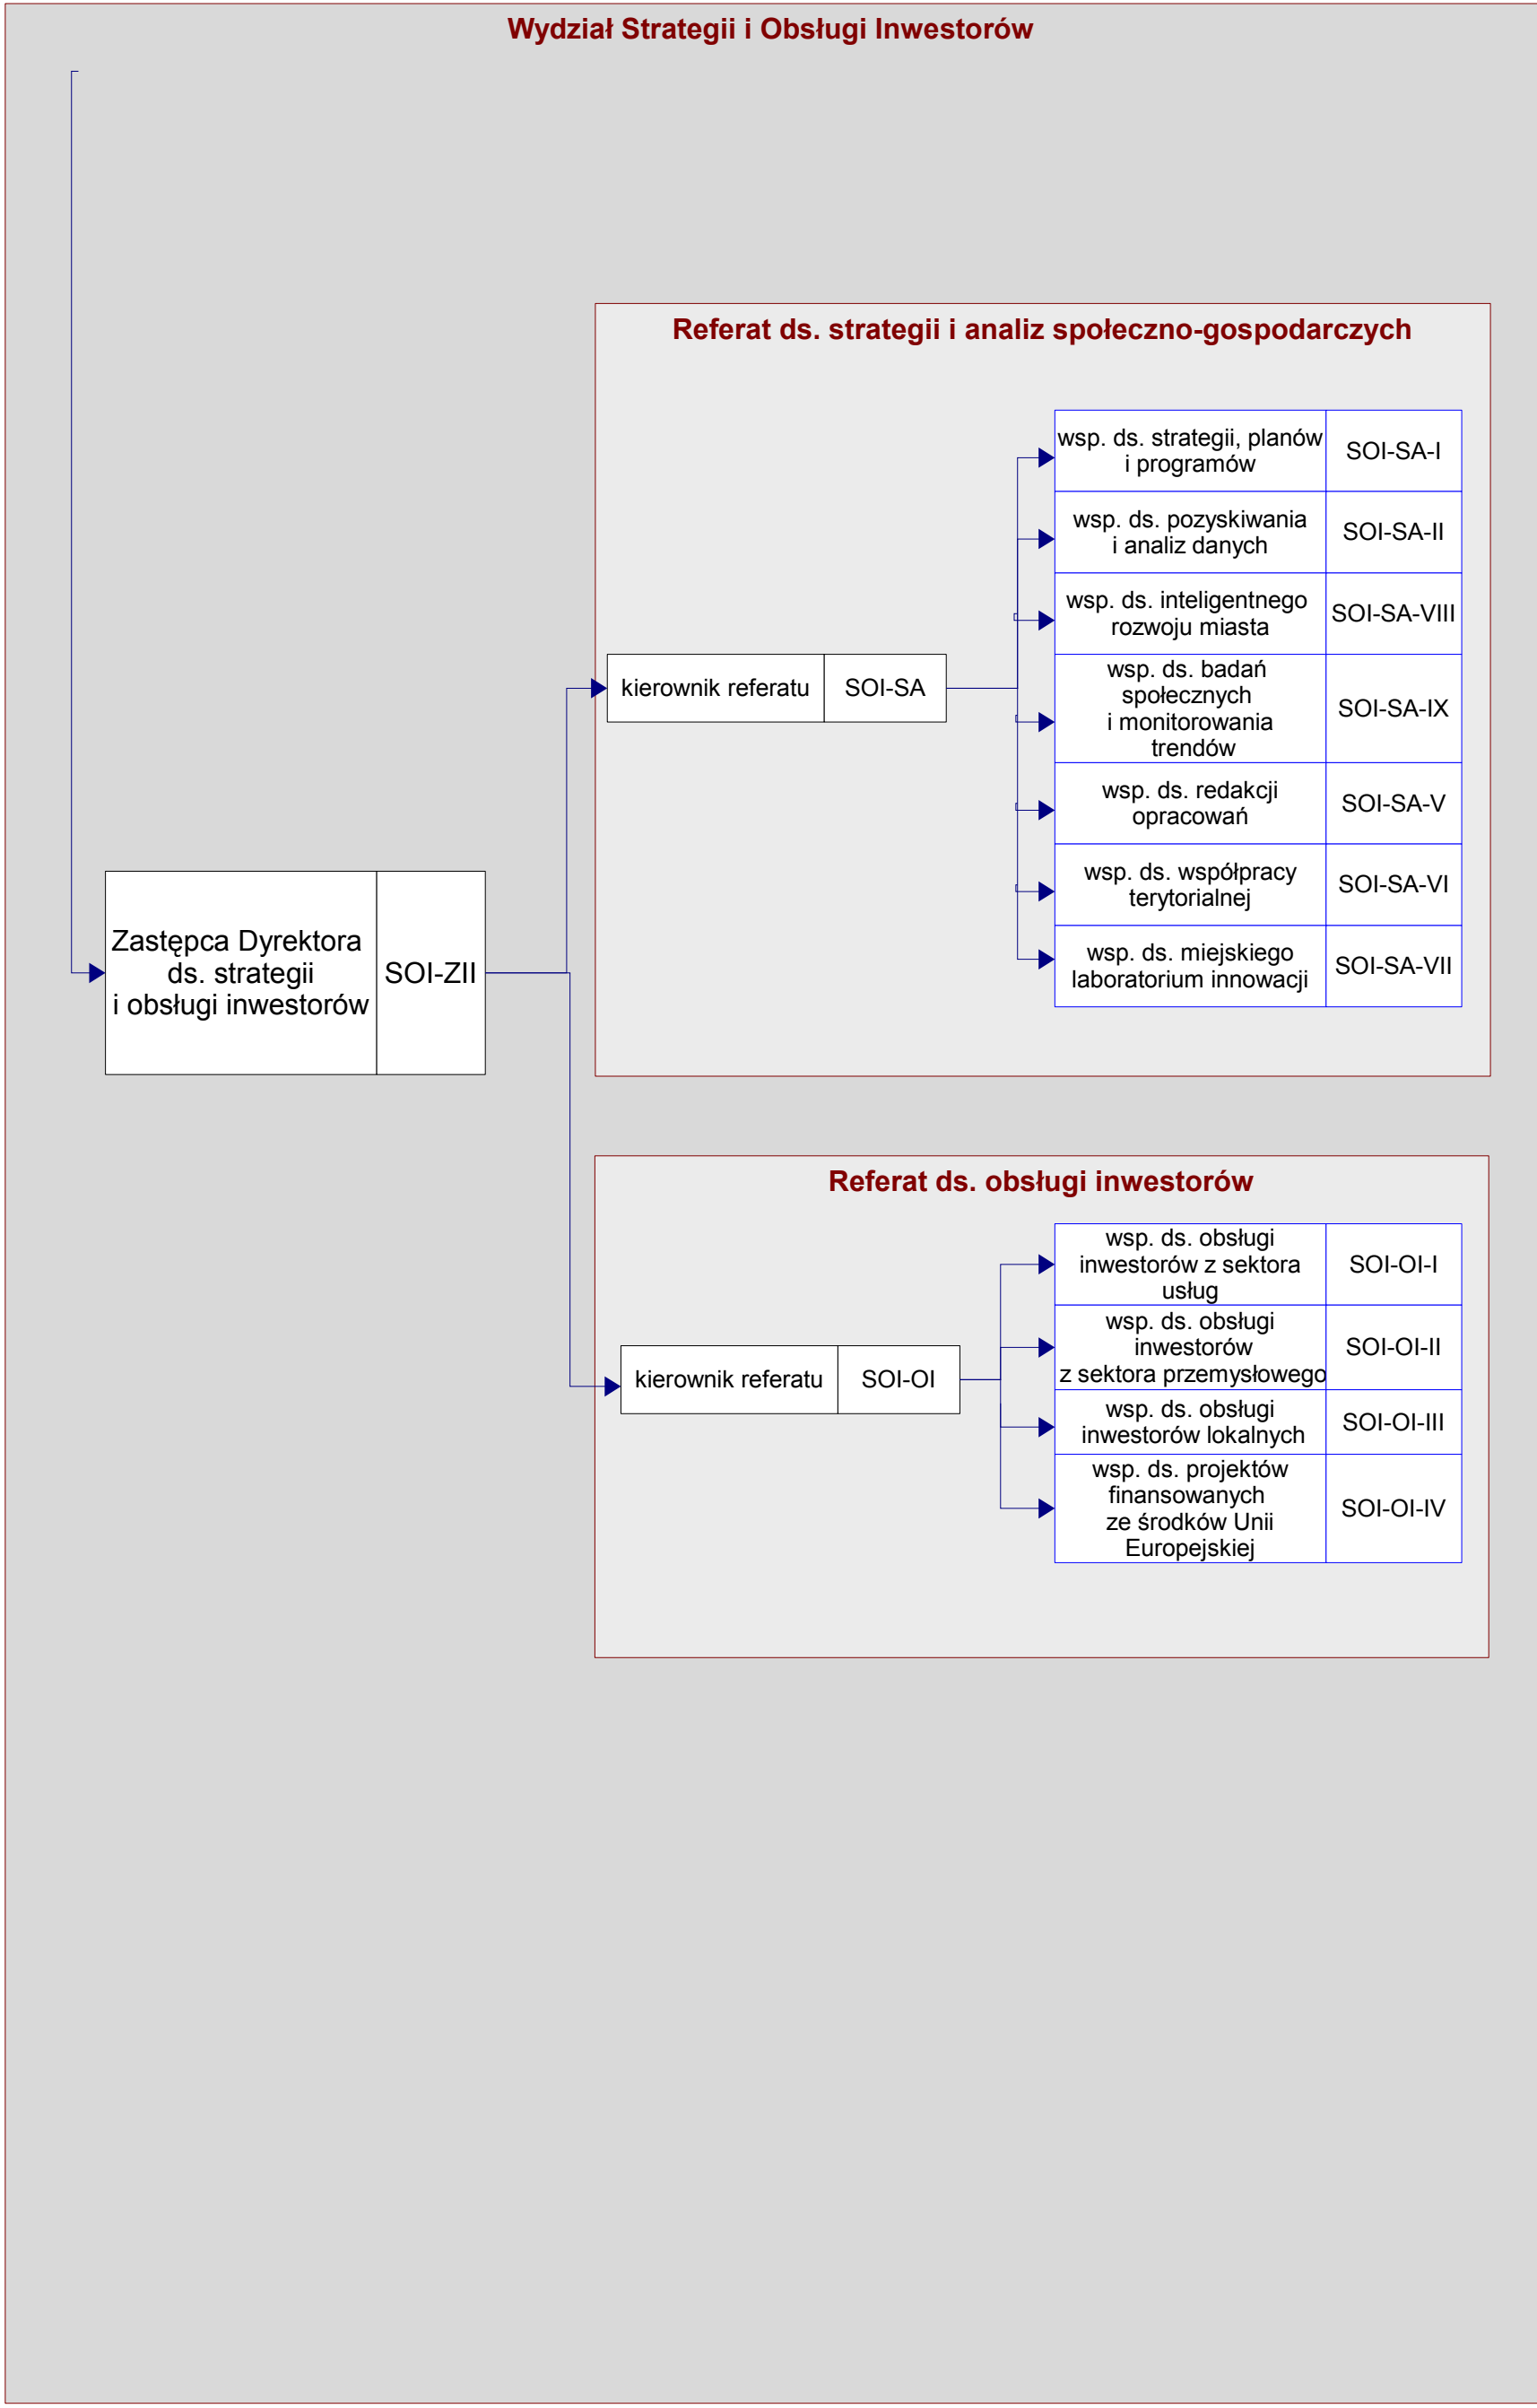

Schemat graficzny struktury organizacyjnej Departamentu Prezydenta

Prezydent Miasta	PML
------------------	-----

Prezydent Miasta	PML
------------------	-----

Prezydent Miasta PML

Prezydent Miasta	PML
------------------	-----