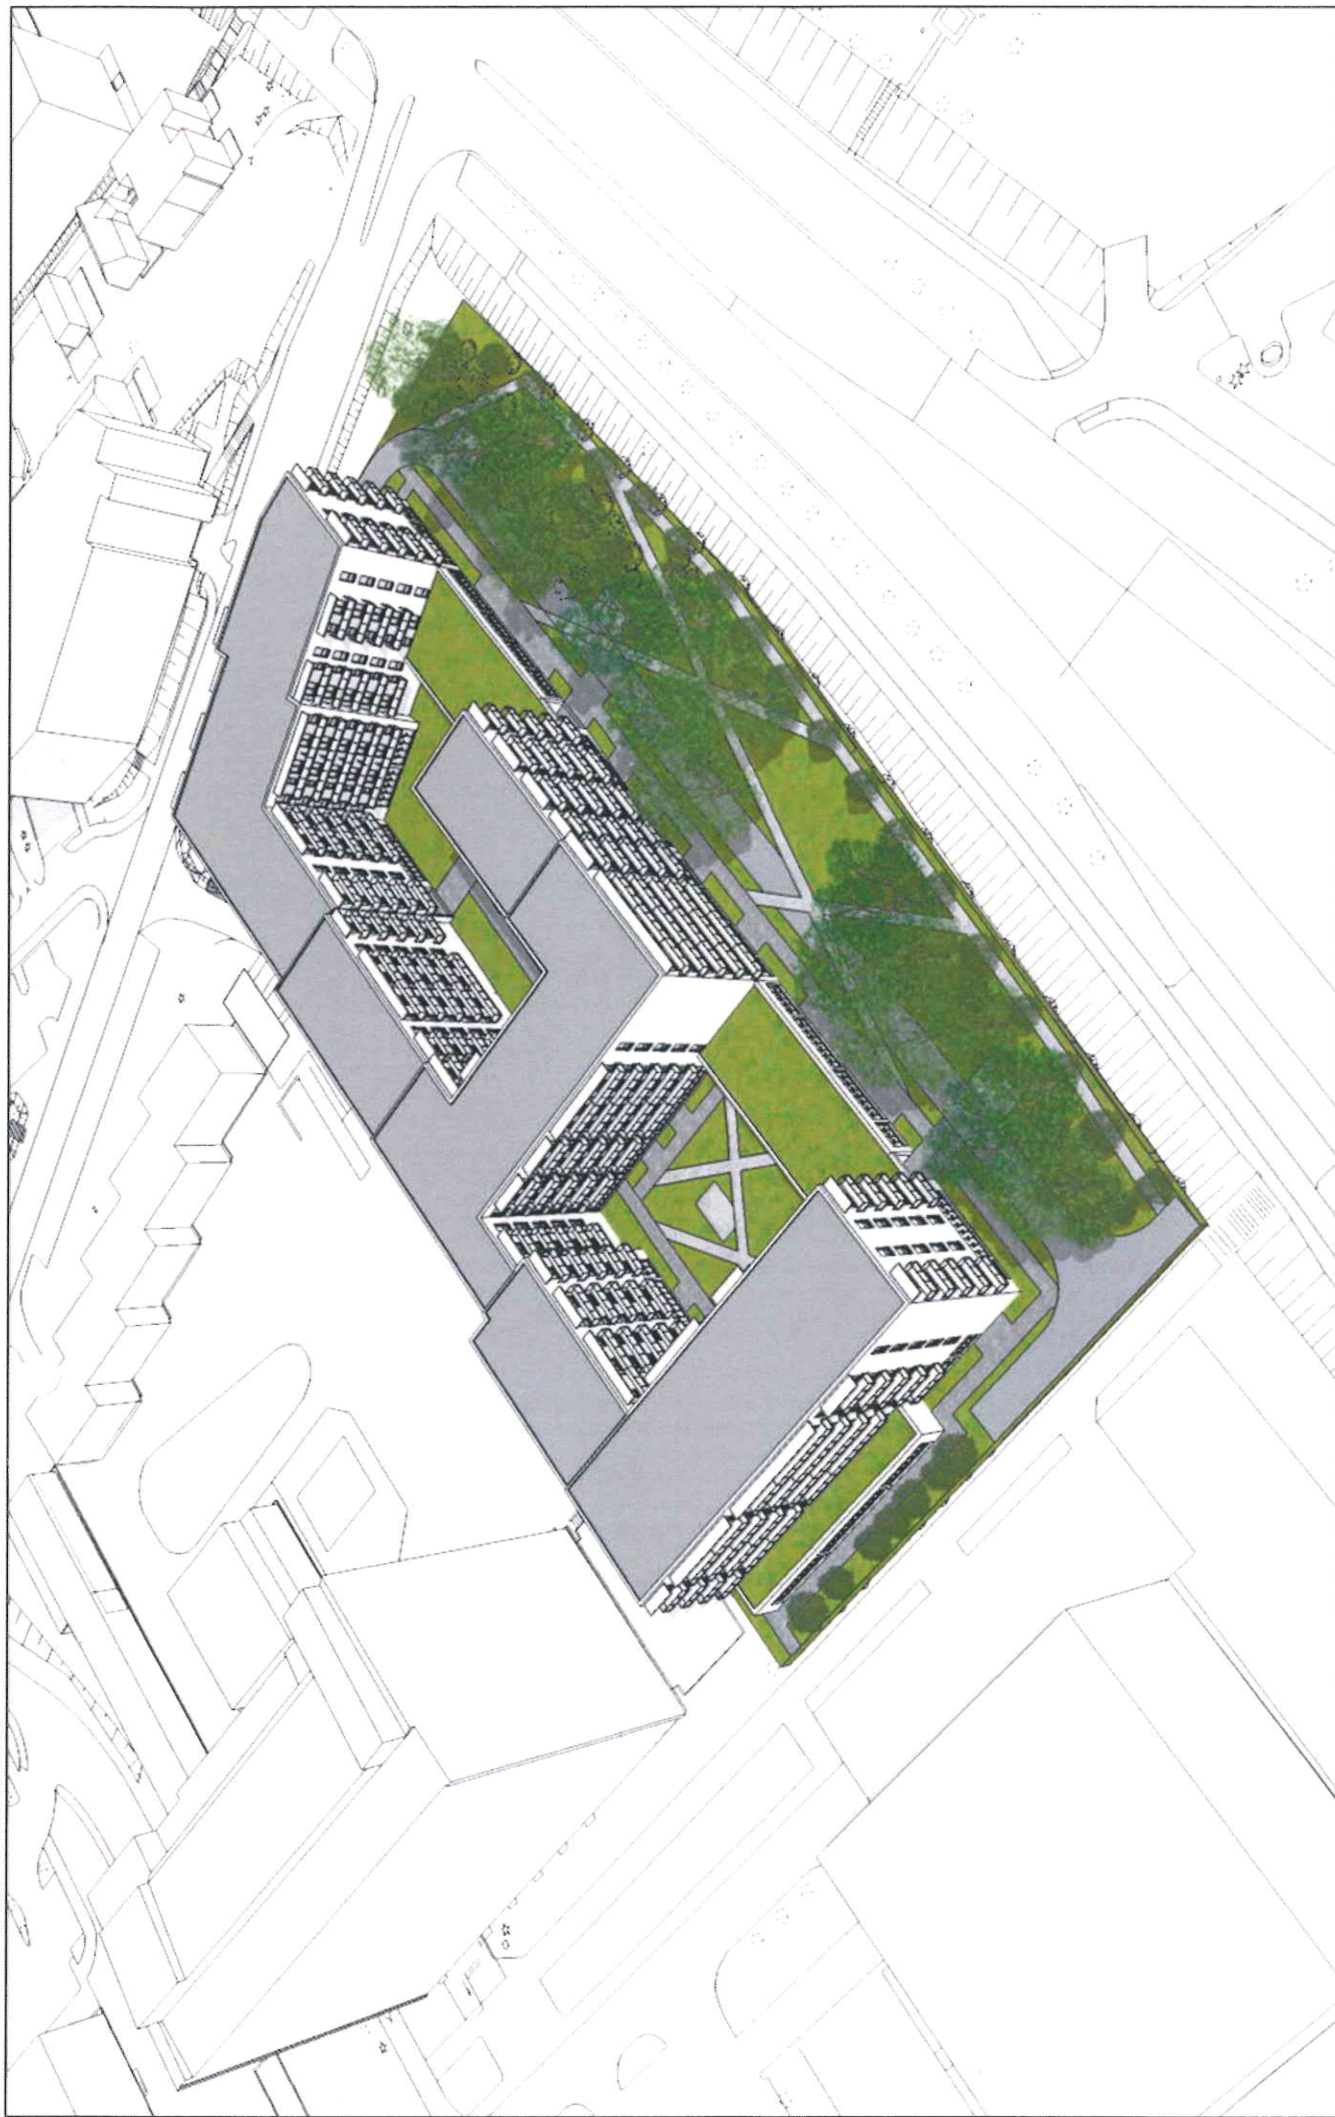

RYSUNEK
WIDOK KONCEPCYJNY
FAZA
PROJEKT KONCEPCYJNY

PROJEKTANT
**MGR INŻ. ARCH.
BARTOŃMIJ JAN KOŻUCHOWSKI**
ulp. budowlana 6/69/10

PODZIAŁ

DATA
**WRZEŚNIEN
2022**

SKALA
1:100 - 1/8 A4

NR
A 11

PROJEKT	KONCEPCJA ARCHITEKTONICZNO - URBANISTYCZNA ZESPOŁU ZBUDOWY MIESZKANIOWEJ przy ul. Witolda Chodźki	PROJEKTANT	MGR INŻ. ARCH. BARTŁOMIEJ JAN KOŻUCHOWSKI ulp BUDULSKA/08110	ROK/MS		DATA	WRZEŚNIEN 2022
		RYSUJEK	WIDOK KONCEPCYJNY	SKALA	1:1000	FAZA	PROJEKT KONCEPCYJNY
						NR	A 12