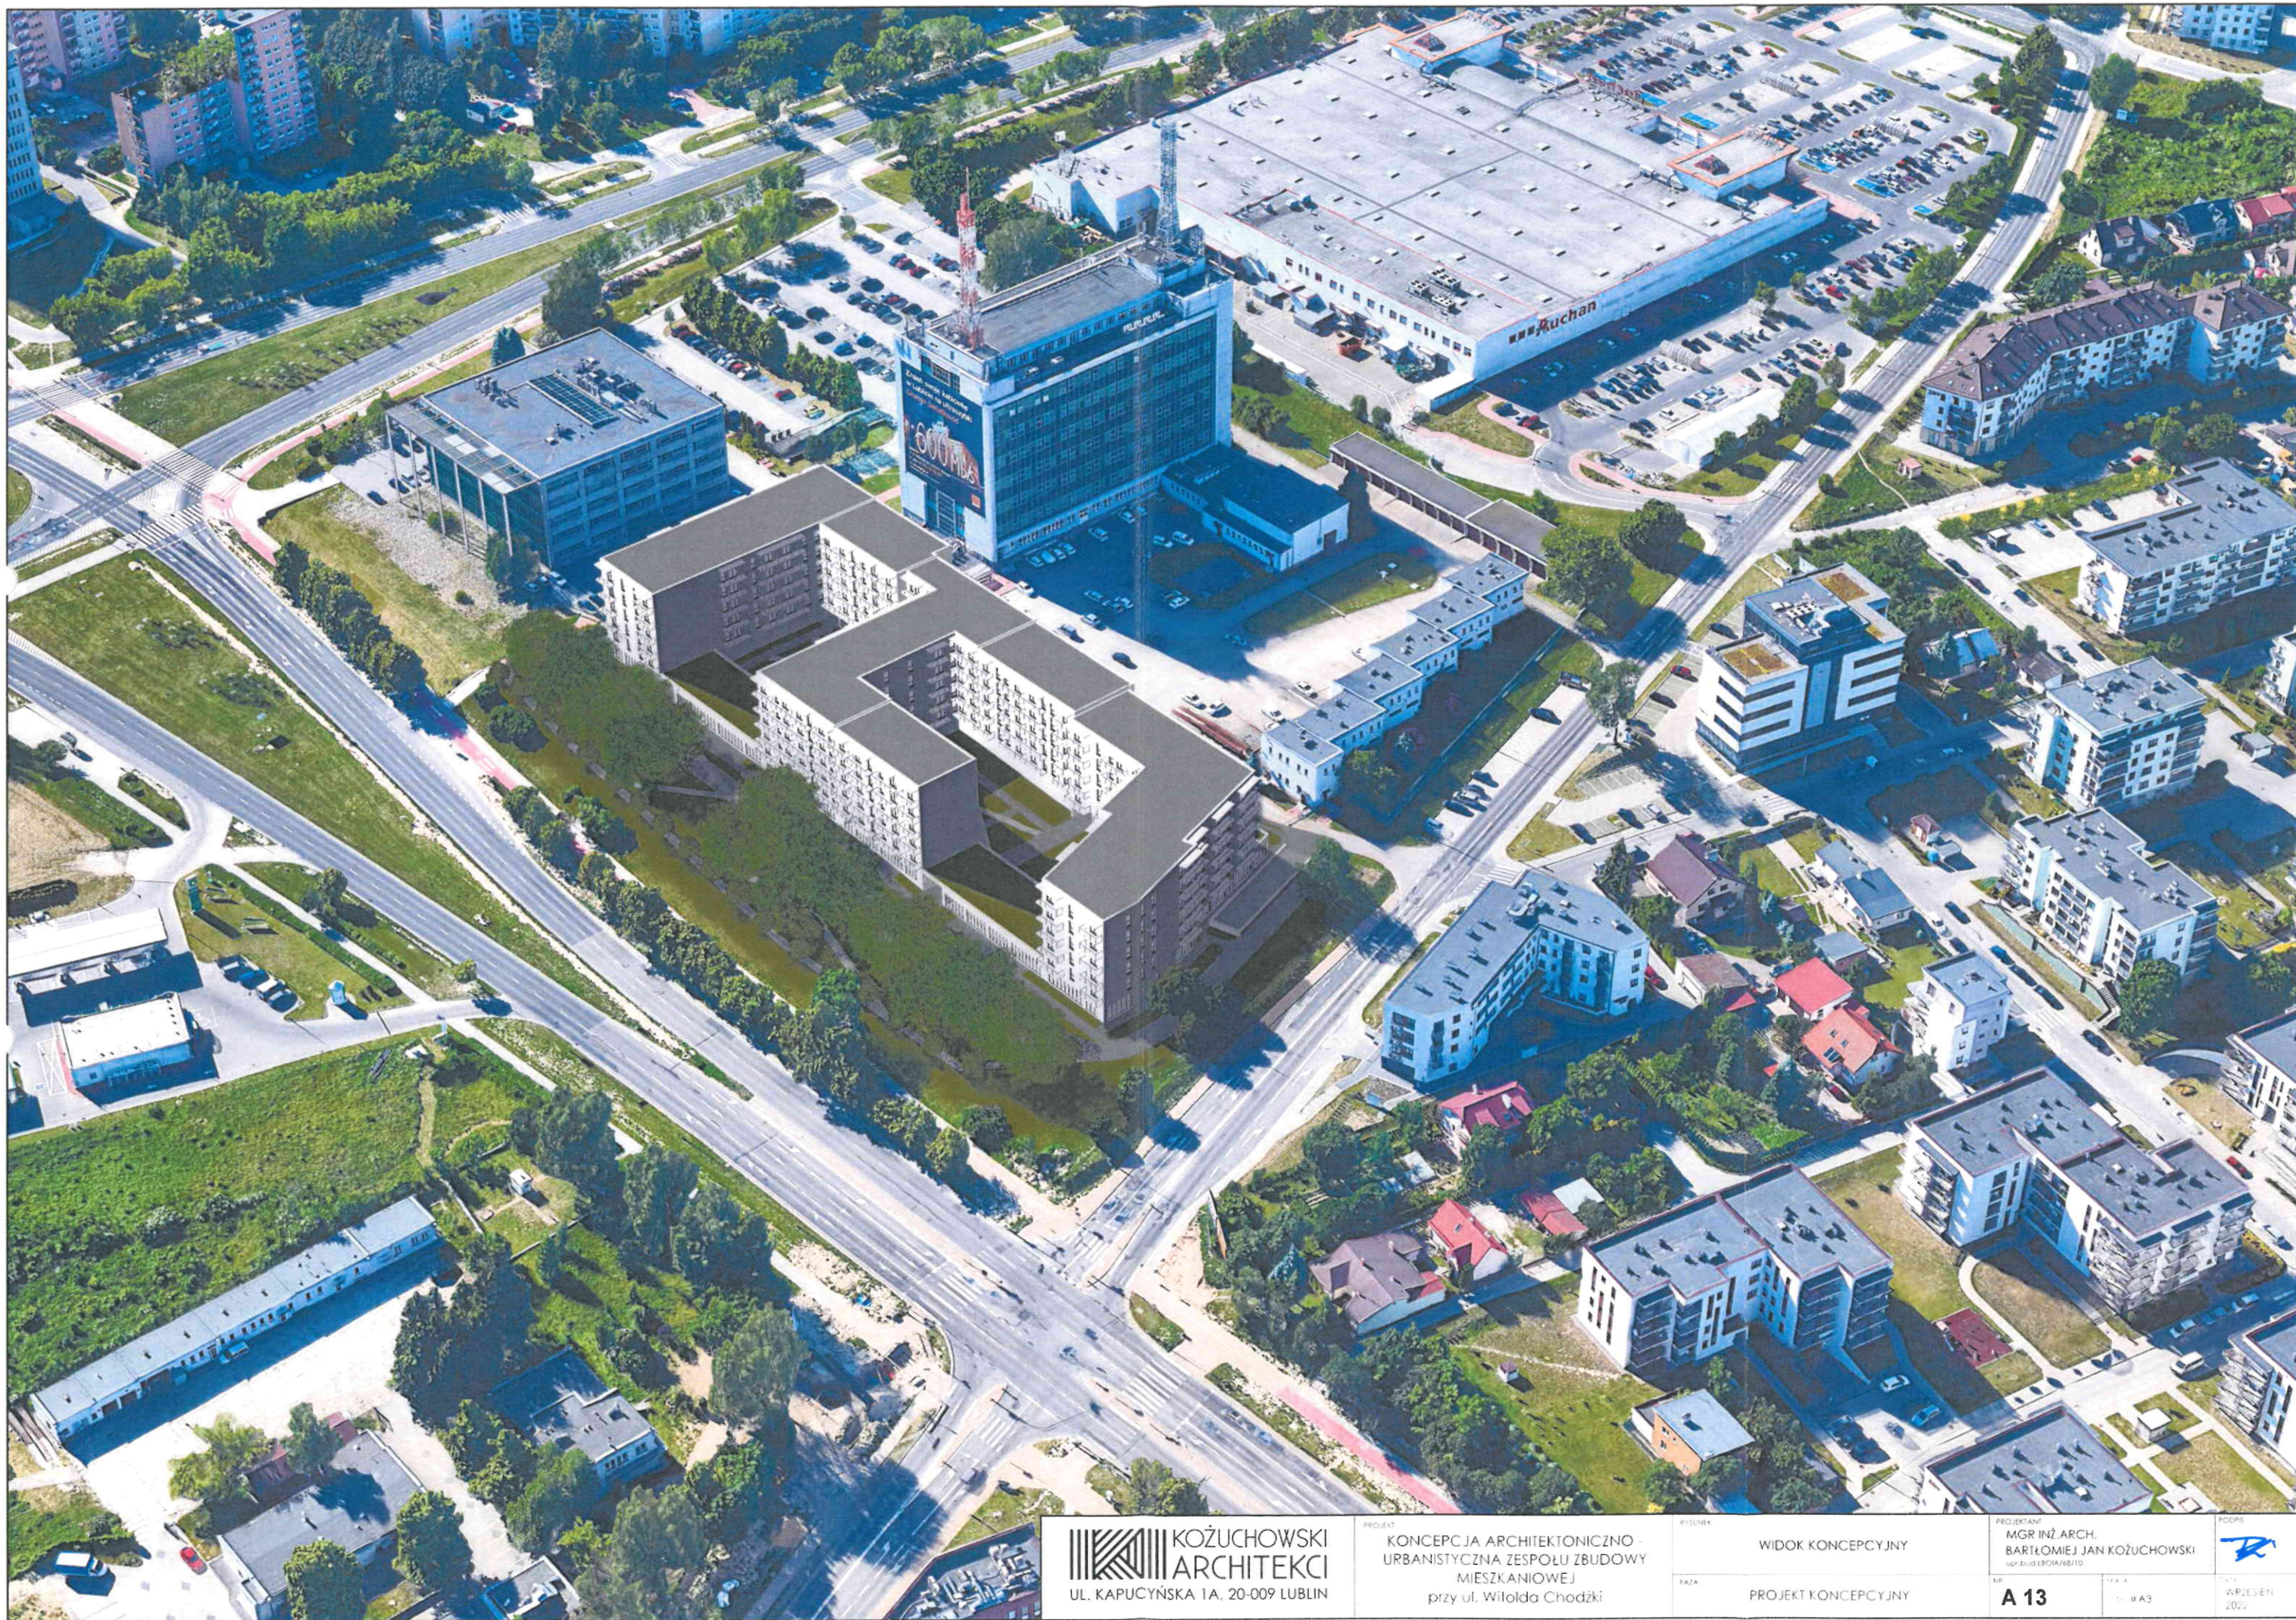

**KOŻUCHOWSKI
ARCHITEKCI**
UL. KAPUCYŃSKA 1A, 20-009 LUBLIN

PROJEKT
KONCEPCJA ARCHITEKTONICZNO -
URBANISTYCZNA ZESPOŁU ZBUDOWY
MIESZKANIOWEJ
przy ul. Witolda Chodźki

WYKONANIE
WIDOK KONCEPCYJNY
DATA
PROJEKT KONCEPCYJNY

PROJEKTANT
MGR INŻ. ARCH.
BARTŁOMIEJ JAN KOŻUCHOWSKI
NIP: 610150148510

PODPIS

WZBUDZENIE
2022

NR
A 13

STRONA
3