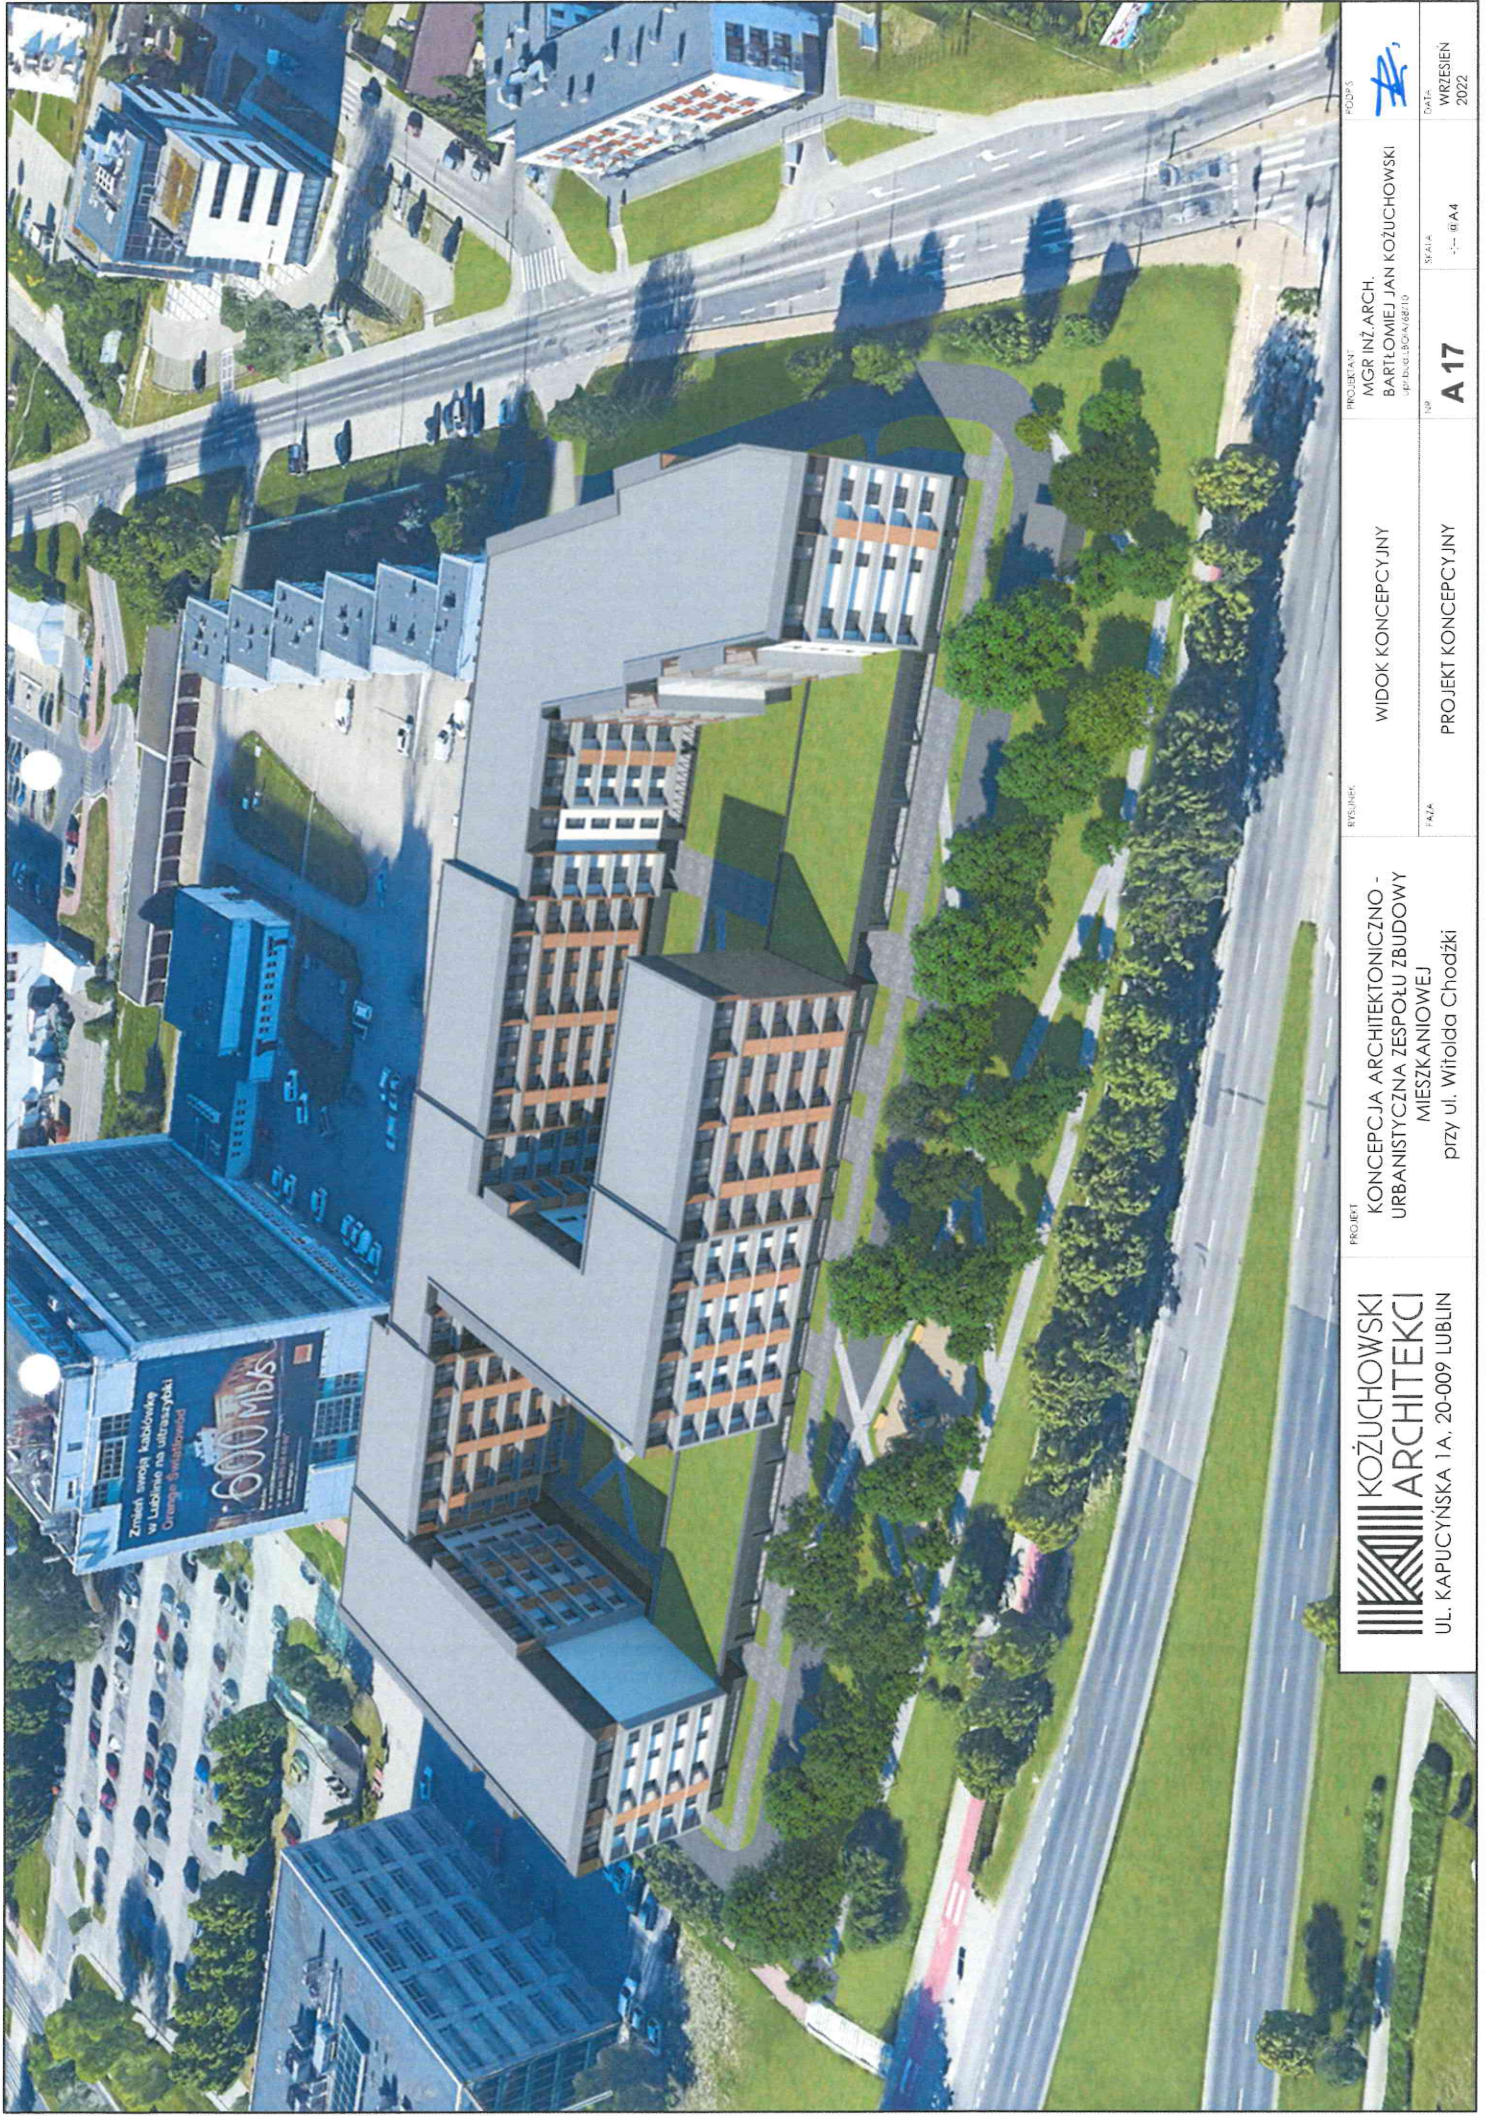

**KOZUCHOWSKI
ARCHITEKCI**
UL. KAPUCYŃSKA 1A, 20-009 LUBLIN

PROJEKT
KONCEPCJA ARCHITEKTONICZNO -
URBANISTYCZNA ZESPOŁU ZBUDOWY
MIESZKANIOWEJ
przy ul. Witolda Chodźki

WIDOK KONCEPCYJNY

PROJEKT KONCEPCYJNY

RYCZUNEK

PROJEKTANT

MGR INŻ. ARCH.
BARTŁOMIEJ JAN KOZUCHOWSKI
ul. Białobłona 4B/110

SKALA

1:100 - 6 A4

A 17

RODZIS

Data:

WRZEŚNIEN
2022