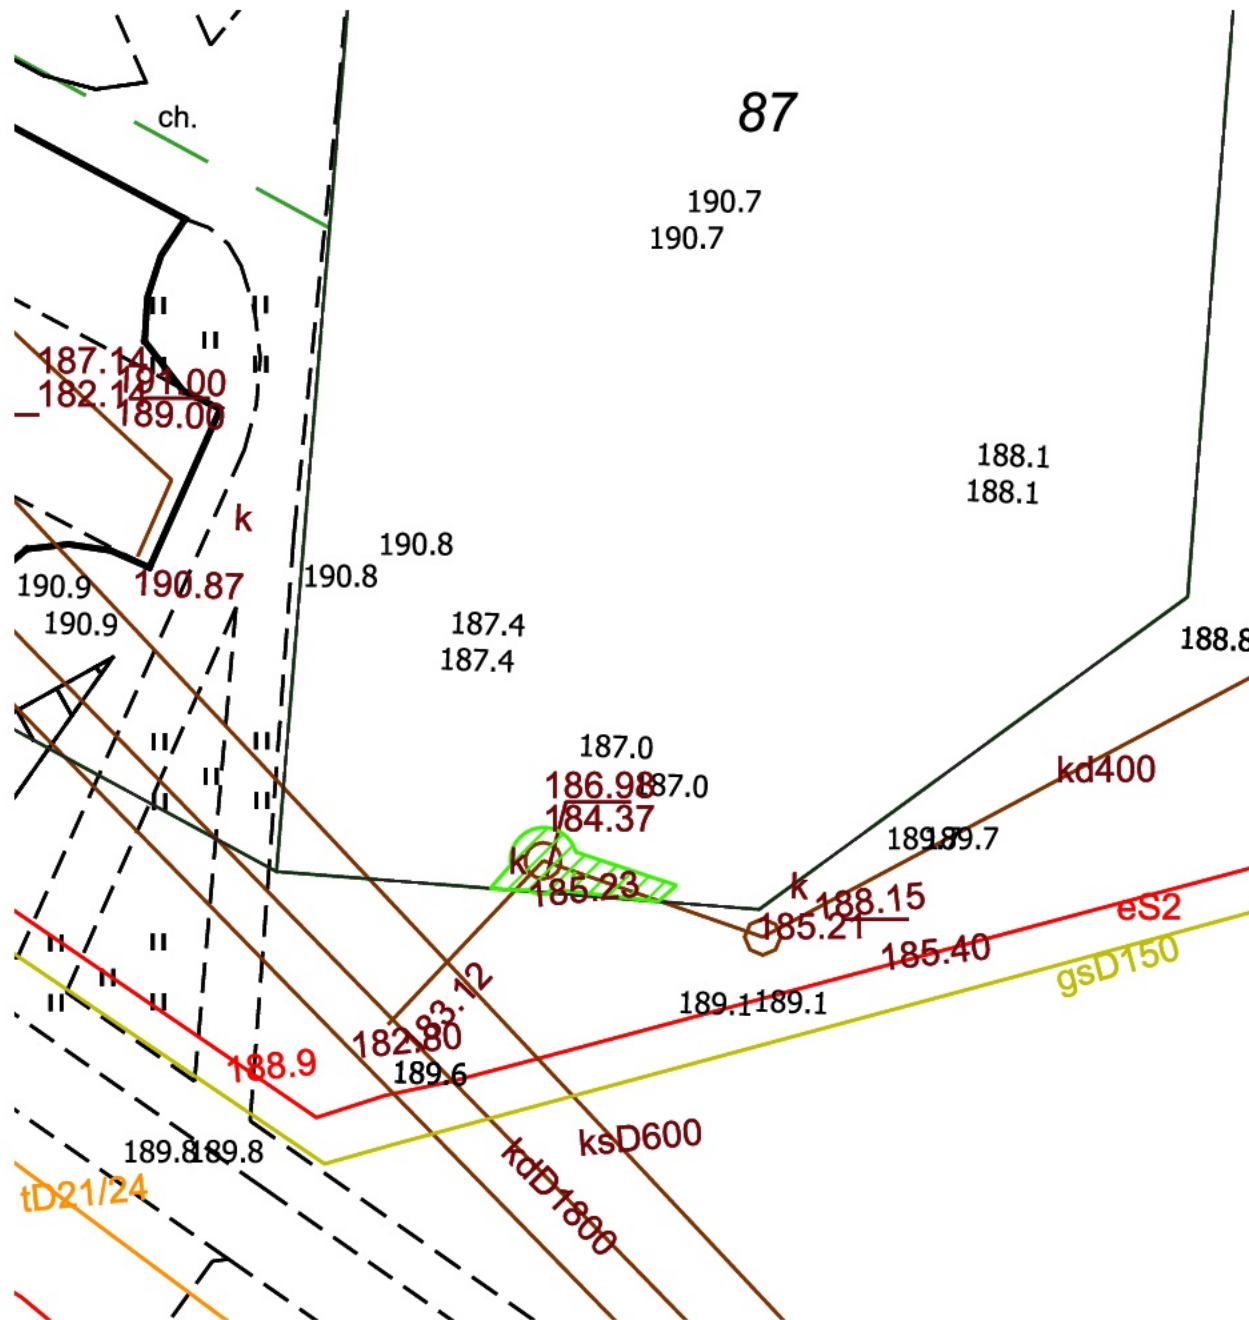

PAS SŁUŻEBNOŚCI PRZESYŁU DLA
ODCINKA KANALIZACJI
DESZCZOWEJ KD400 NA DZIAŁCE
NR 87 (OBR. 18, ARK. 10)

 PAS SŁUŻEBNOŚCI PRZESYŁU
(MAPA POGLĄDOWA)

SKALA 1:300