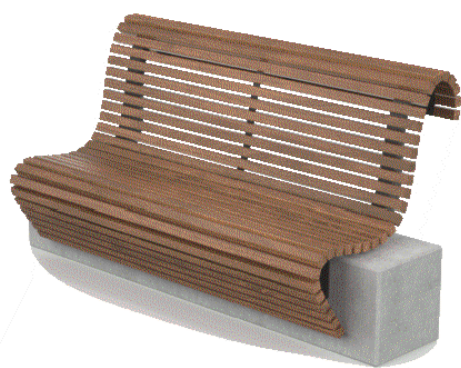

INSPIRACJE - mebel miejski

PROPOZYCJA GATUNKÓW ROŚLIN

**ŁAWKA NA BETONOWEJ
PODSTAWIE**

DONICA MIEJSKA

KOSZ

**SZAFKA NA KSIĄŻKI
DO WYMIANY**

**DOMKI/HOTELE
DLA OWADÓW**

**UWAGA: prezentowane elem. małej
architektury mają charakter pogladowy**

**RÓŻA
'STREET WAY'**

**KOSODRZEWINA
'BENJAMIN'**

**OSTNICA 'PONY TAIL'
JEŻÓWKI PURPUROWE**

**TULIPAN
'APRICCOT
IMPRESION'**

**LILAK MEYERA
'PALIBIN'**

**GŁÓG POŚREDNI
'PAUL'S SCARLET'**

**SESLERIA
JESIENNA**