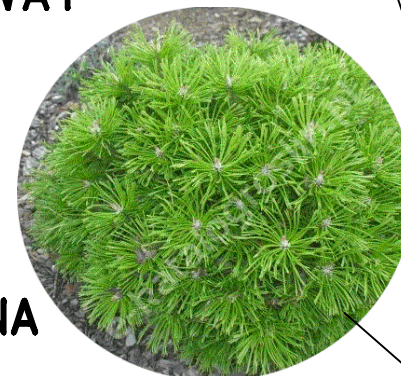

INSPIRACJE - mebel miejski

PROPOZYCJA GATUNKÓW ROŚLIN

**ŁAWKA NA BETONOWEJ
PODSTAWIE**

DONICA MIEJSKA

KOSZ

**SZAFKA NA KSIĄŻKI
DO WYMIANY**

**DOMKI/HOTELE
DLA OWADÓW**

**UWAGA: prezentowane elem. małej
architektury mają charakter pogladowy**

**RÓŻA
'STREET WAY'**

**KOSODRZEWINA
'BENJAMIN'**

**OSTNICA 'PONY TAIL'
JEŻÓWKI PURPUROWE**

**TULIPAN
'APRICCOT
IMPRESION'**

**LILAK MEYERA
'PALIBIN'**

**GŁÓG POŚREDNI
'PAUL'S SCARLET'**

**SESLERIA
JESIENNA**