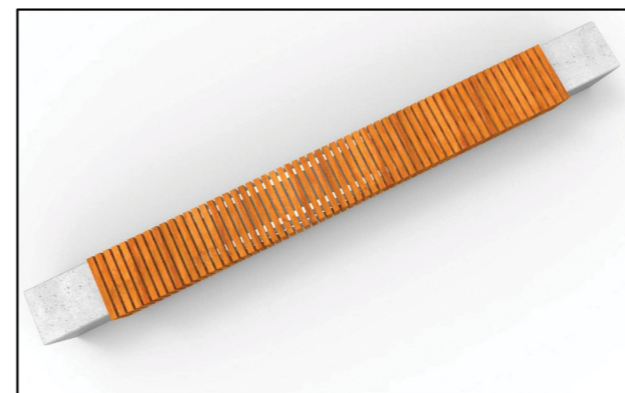

## MIEJSCA DLA CIEBIE

Drewniane siedzisko na murku

Kosz na śmieci

Donica z konstrukcją na pnącze

Uwaga! Prezentowane elementy małej architektury mają charakter poglądowy

## Proponowane rośliny:

Miskant chiński

Odętka wirginijska

Tunbergia oskrzydłona-  
pnące jednoroczne

Rudbekia błyskotliwa

Wiesiołek missouryjski

Jeżówka purpurowa  
(odm. pomarańczowa)

Rozplenica japońska