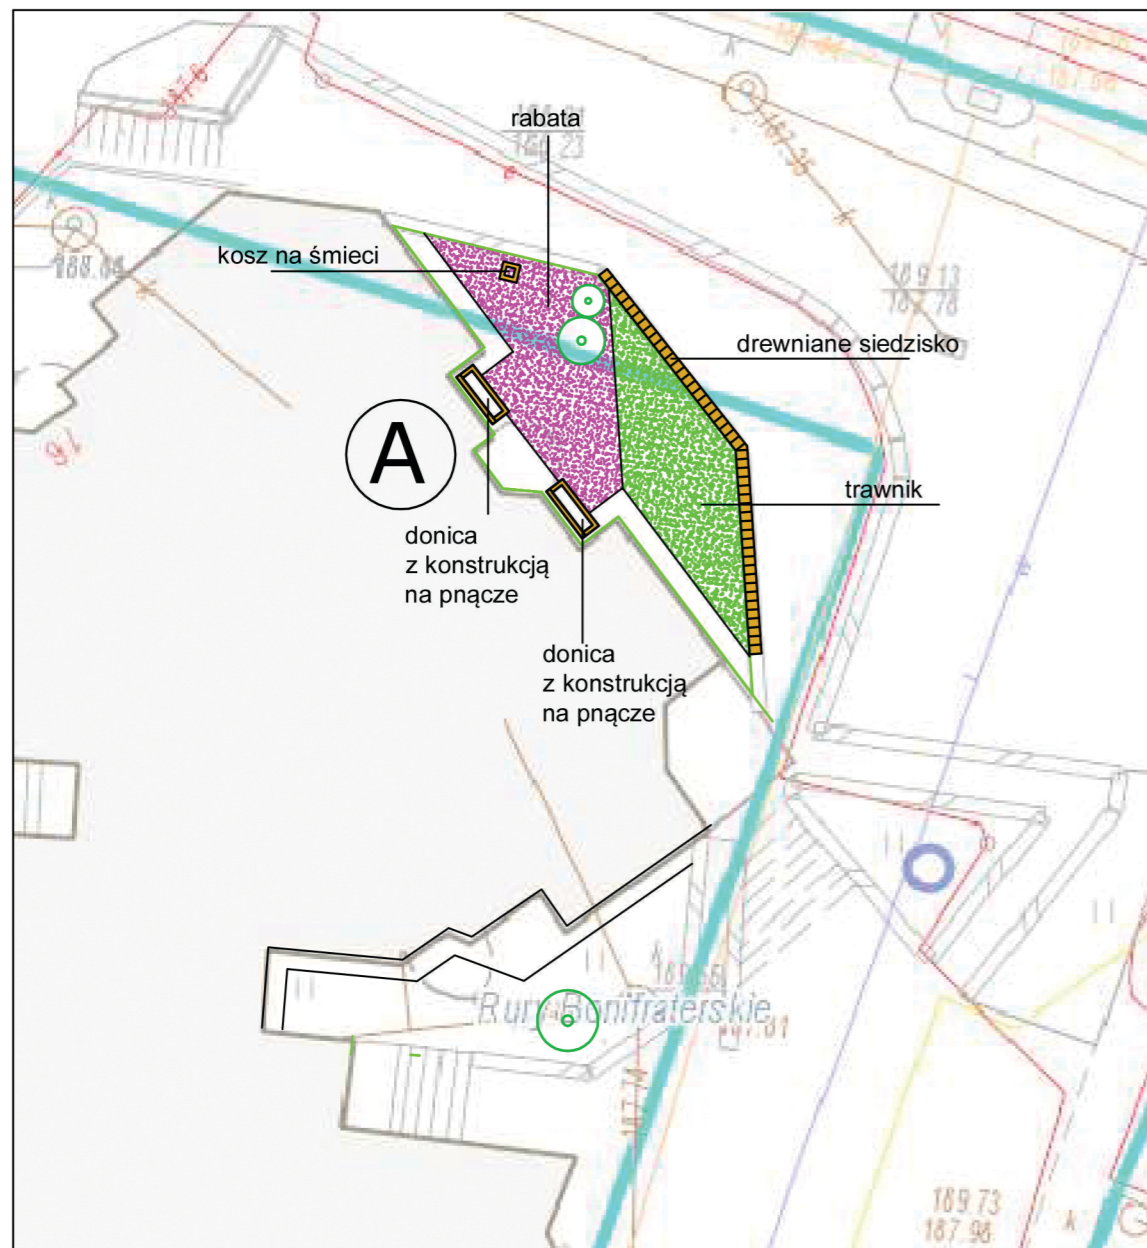

## MIEJSCA DLA CIEBIE

Drewniane siedzisko na murku

Kosz na śmieci

Donica z konstrukcją na pnącze

Uwaga! Prezentowane elementy małej architektury mają charakter poglądowy

## Proponowane rośliny:

Miskant chiński

Odętka wirginijska

Tunbergia oskrzydłona-  
pnące jednoroczne

Rudbekia błyskotliwa

Wiesiołek missouryjski

Jeżówka purpurowa  
(odm. pomarańczowa)

Rozplenica japońska