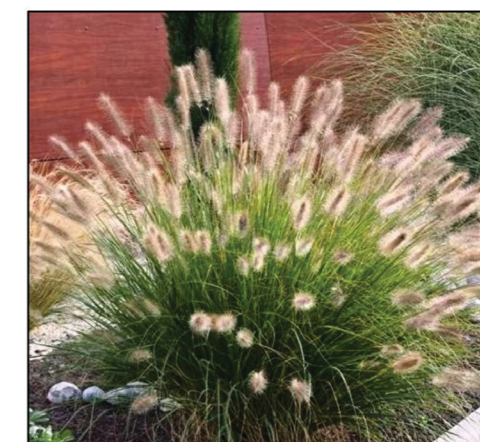

## MIEJSCA DLA CIEBIE

Drewniane siedzisko na murku

Kosz na śmieci

Donica z konstrukcją na pnącze

Uwaga! Prezentowane elementy małej architektury mają charakter poglądowy

## Proponowane rośliny:

Miskant chiński

Odętka wirginijska

Tunbergia oskrzydłona-  
pnące jednoroczne

Rudbekia błyskotliwa

Wiesiołek missouryjski

Jeżówka purpurowa  
(odm. pomarańczowa)

Rozplenica japońska