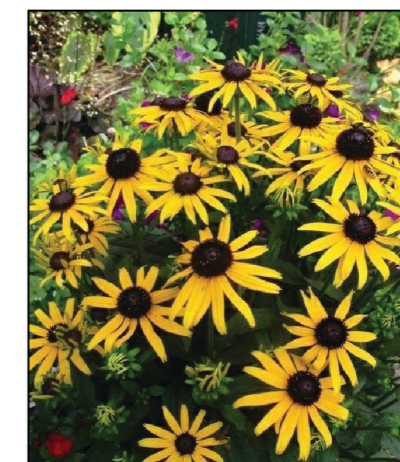

## MIEJSCA DLA CIEBIE

Drewniane siedzisko na murku

Kosz na śmieci

Donica z konstrukcją na pnącze

Uwaga! Prezentowane elementy małej architektury mają charakter poglądowy

## Proponowane rośliny:

Miskant chiński

Odętka wirginijska

Tunbergia oskrzydłona-  
pnące jednoroczne

Rudbekia błyskotliwa

Wiesiołek missouryjski

Jeżówka purpurowa  
(odm. pomarańczowa)

Rozplenica japońska