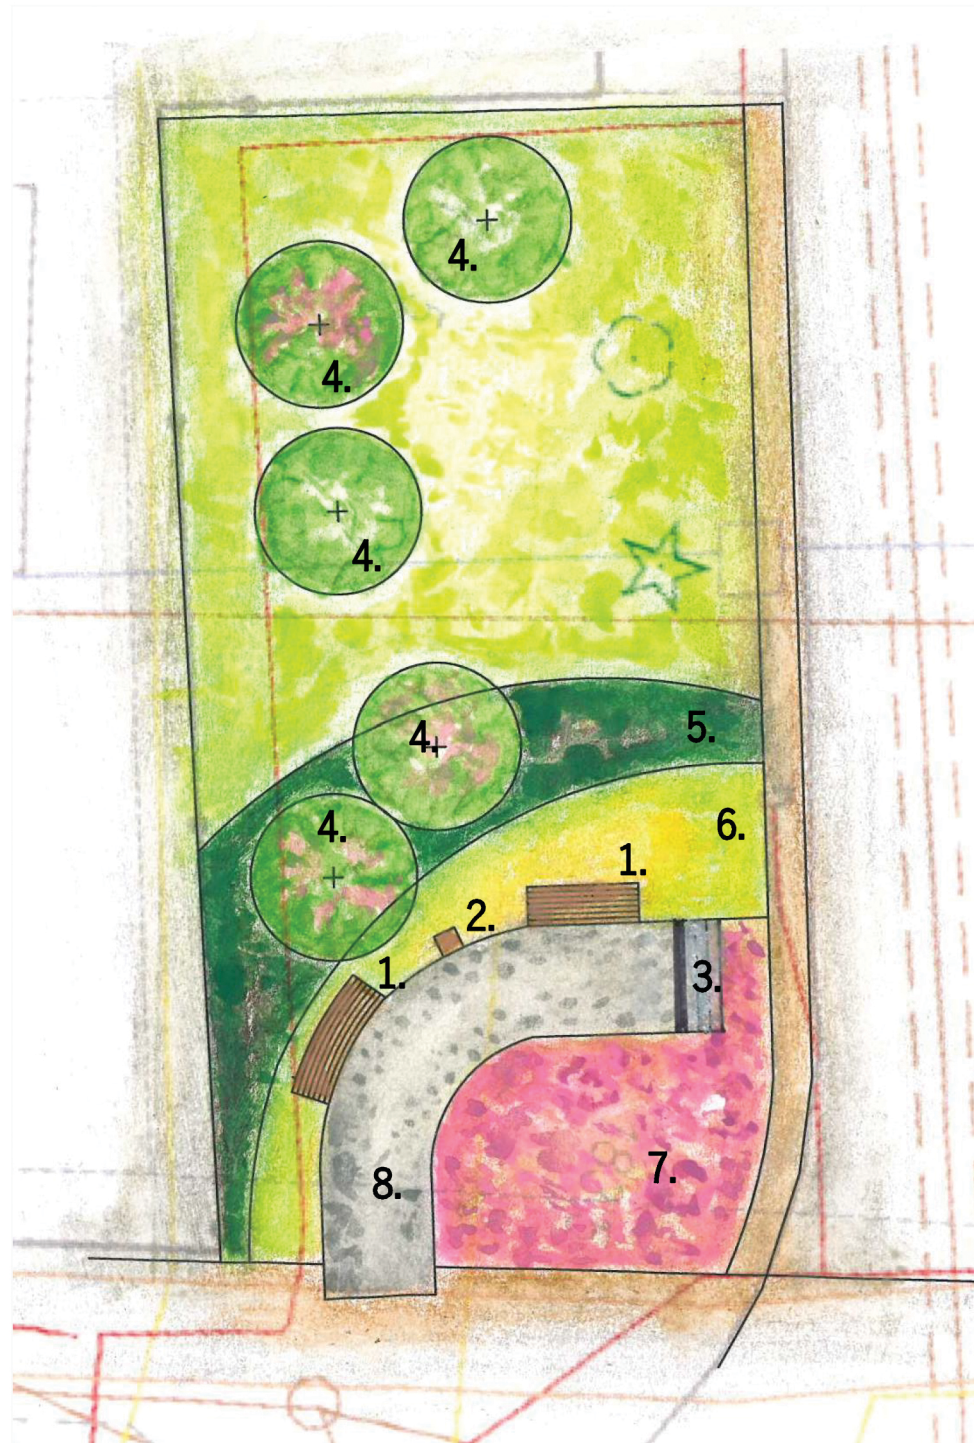

Koncepcja Miejsca Dla Ciebie - ul. M. Reja

Założenia projektowe ustalone w pierwszym etapie konsultacji:

- koncepcja zakłada stworzenie miejsca wypoczynku dla mieszkańców wśród drzew i kwitnących krzewów jako kontynuacja skwerków przy ul. W. Kunickiego
- w utworzony miejscu zakłada się budowę chodnika z kostki, ustawienie ławek betonowo - drewnianych, kosza na śmieci oraz tablicy informacyjnej z historią Dzielnicy Dziesiąta
- nasadzenia ozdobnych drzew owocowych i kwitnących krzewów

OZNACZENIA:

1. Ławka
2. Kosz na śmieci
3. Tablica informacyjna
4. Drzew ozdobne: Jabłoń 'Mocum', Grusza 'Chanticleer'
5. Irga pozioma
6. Trawa 'Sesleria'
7. Róża 'Short Track'
8. Nawierzchnia z kostki brukowej