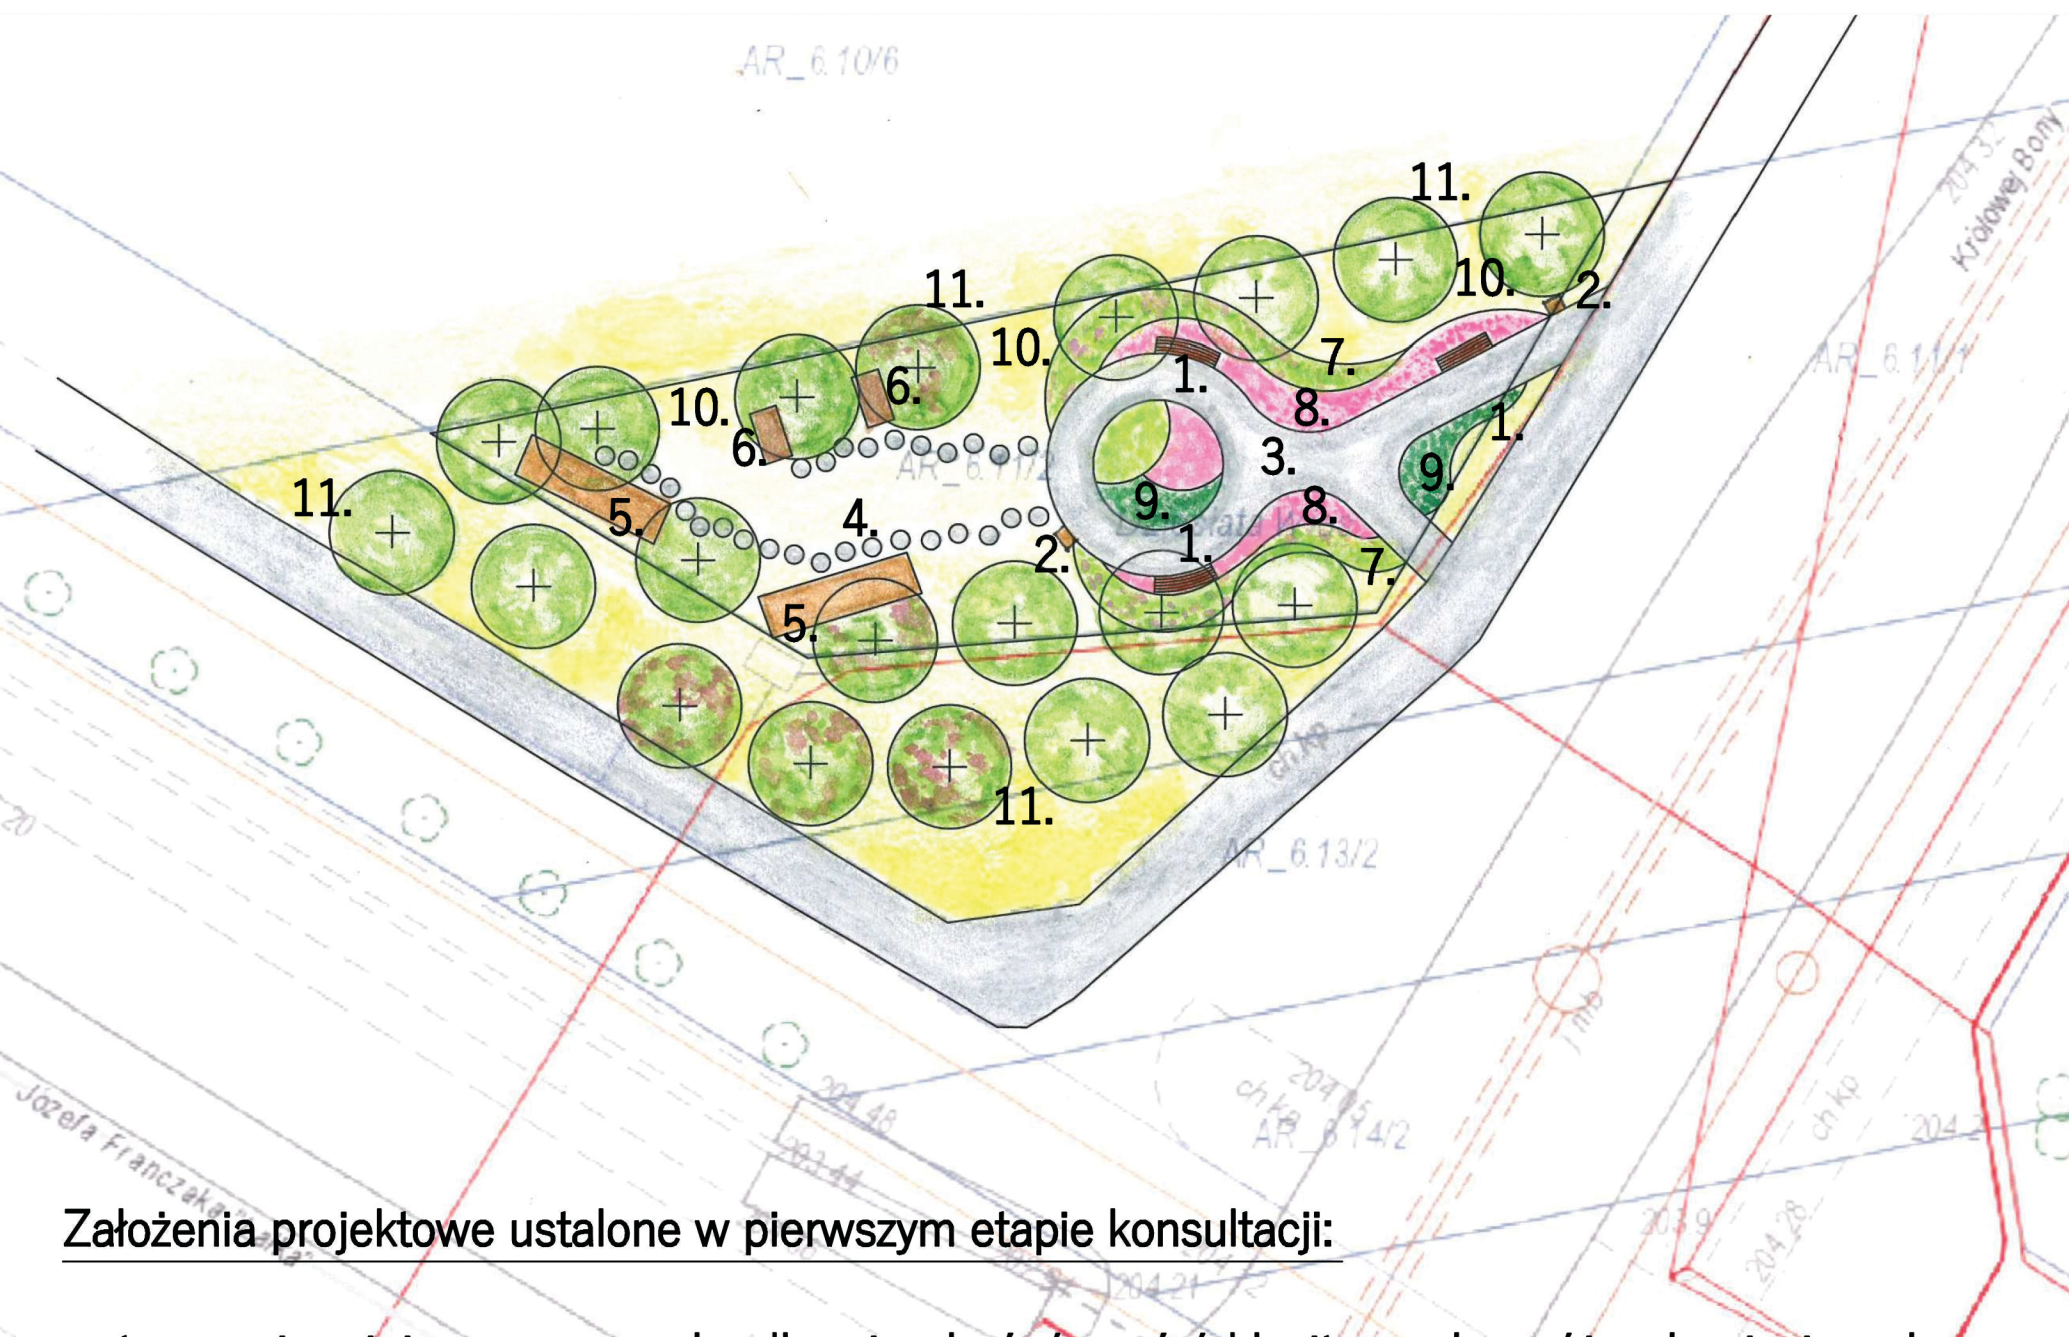

Koncepcja Miejsca Dla Ciebie - ul. Królowej Bony

OZNACZENIA:

1. Ławka
2. Kosz na śmieci
3. Nawierzchnia z kostki brukowej
4. Płyty w trawniku imitujące kamień
5. Hamak
6. Leżak
7. Hortensja ogrodowa Dant's Little Dot ,Dolid
8. Róża ,Marathon'
9. Kosodrzewina
10. Tulipany (miejscowo w trawniku)
11. Ozdobne drzewa owocowe:
Grusza ,Chanticleer', jabłoń ,Malus'

Założenia projektowe ustalone w pierwszym etapie konsultacji:

- stworzenie miejsca wypoczynku dla mieszkańców wśród kwitnących w różnych miesiącach, drzew i krzewów
- wyposażenie miejsca w wygodne i atrakcyjne meble miejskie (ławki, hamaki, leżaki),
- wykonanie nawierzchni z kostki brukowej oraz płyt imitujących kamień, prowadzących do hamaków i leżaków,