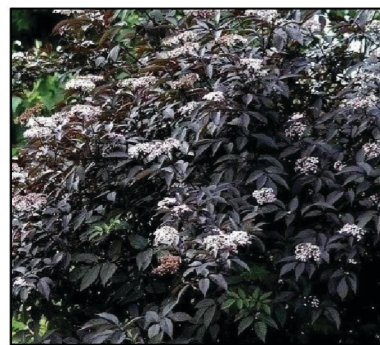

MIEJSCA DLA CIEBIE

ZB2022-2 Krochmalna/Bystrzyca/Skate park

Proponowane rośliny

1. Drzewo istniejące

2. Klon polny

3. Bez czarny 'Black Beauty'

4. Tawlina jarzębolistna 'Sem'

5. Tawuła wierzbolistna Menziesia