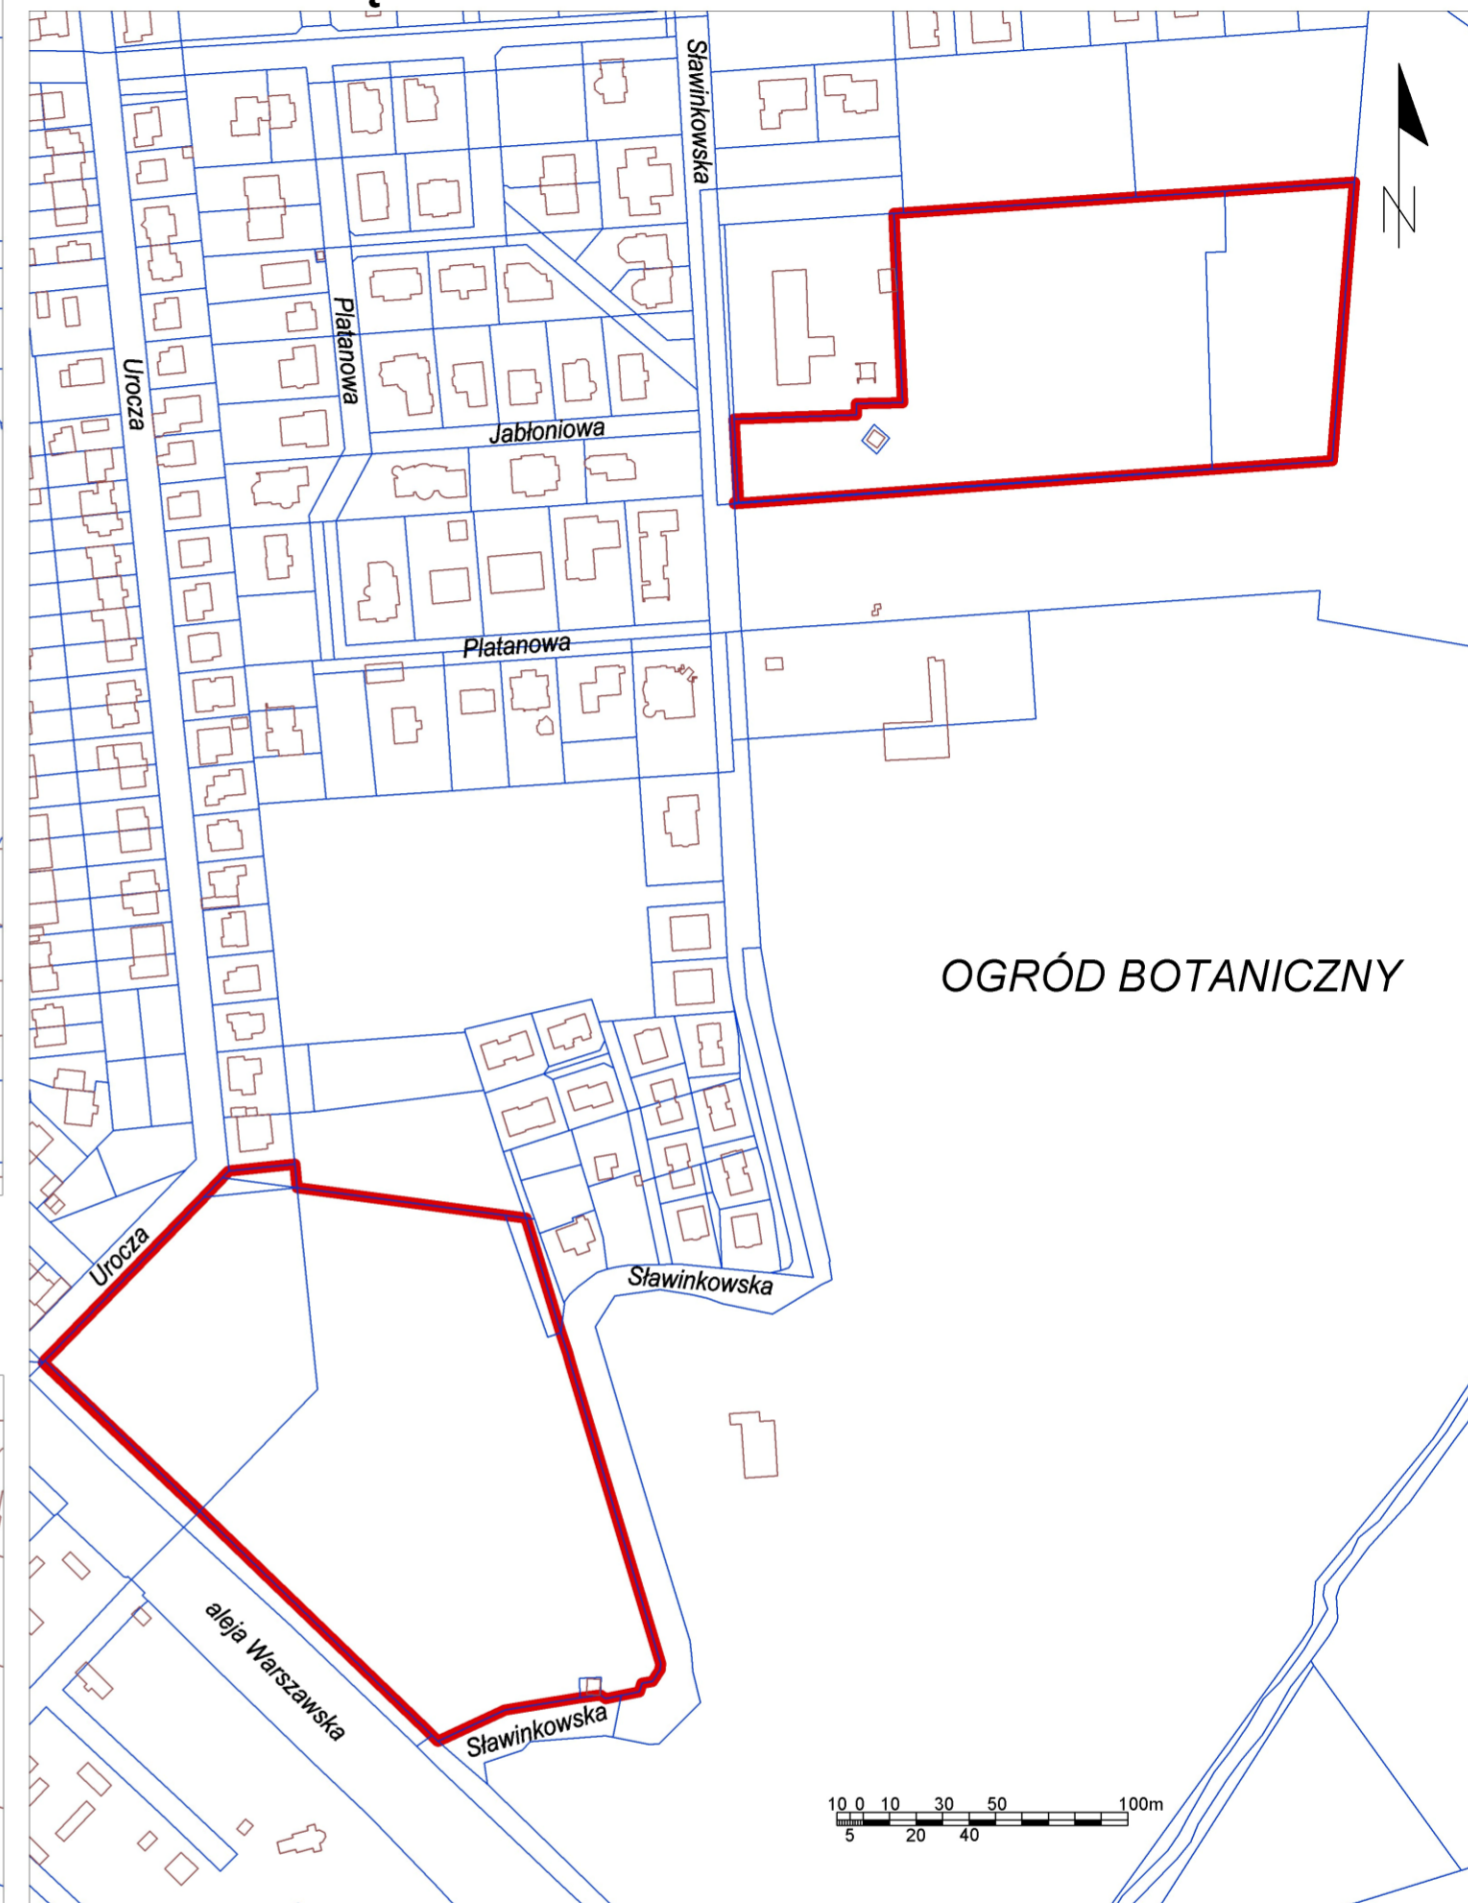

# OBSZARY MIEJSCOWYCH PLANÓW ZAGOSPODAROWANIA PRZESTRZENNEGO MIASTA LUBLIN - OBSZARY PRZESTRZENI PUBLICZNYCH

## OBSZAR I - OGRÓD SASKI

— granica obszaru objętego przystąpieniem do sporządzenia miejscowego planu zagospodarowania przestrzennego - Ogród Saski

## OBSZAR III - SKWER DZIECI Z PAHIATUA, PLAC LECHA KACZYŃSKIEGO

— granica obszaru objętego przystąpieniem do sporządzenia miejscowego planu zagospodarowania przestrzennego - skwer Dzieci z Pahiata, plac Lecha Kaczyńskiego

## OBSZAR II - OGRÓD BOTANICZNY - TERENY POD POWIĘKSZENIE OGRODU

— granica obszaru objętego przystąpieniem do sporządzenia miejscowego planu zagospodarowania przestrzennego - Ogród Botaniczny - tereny pod powiększenie Ogrodu