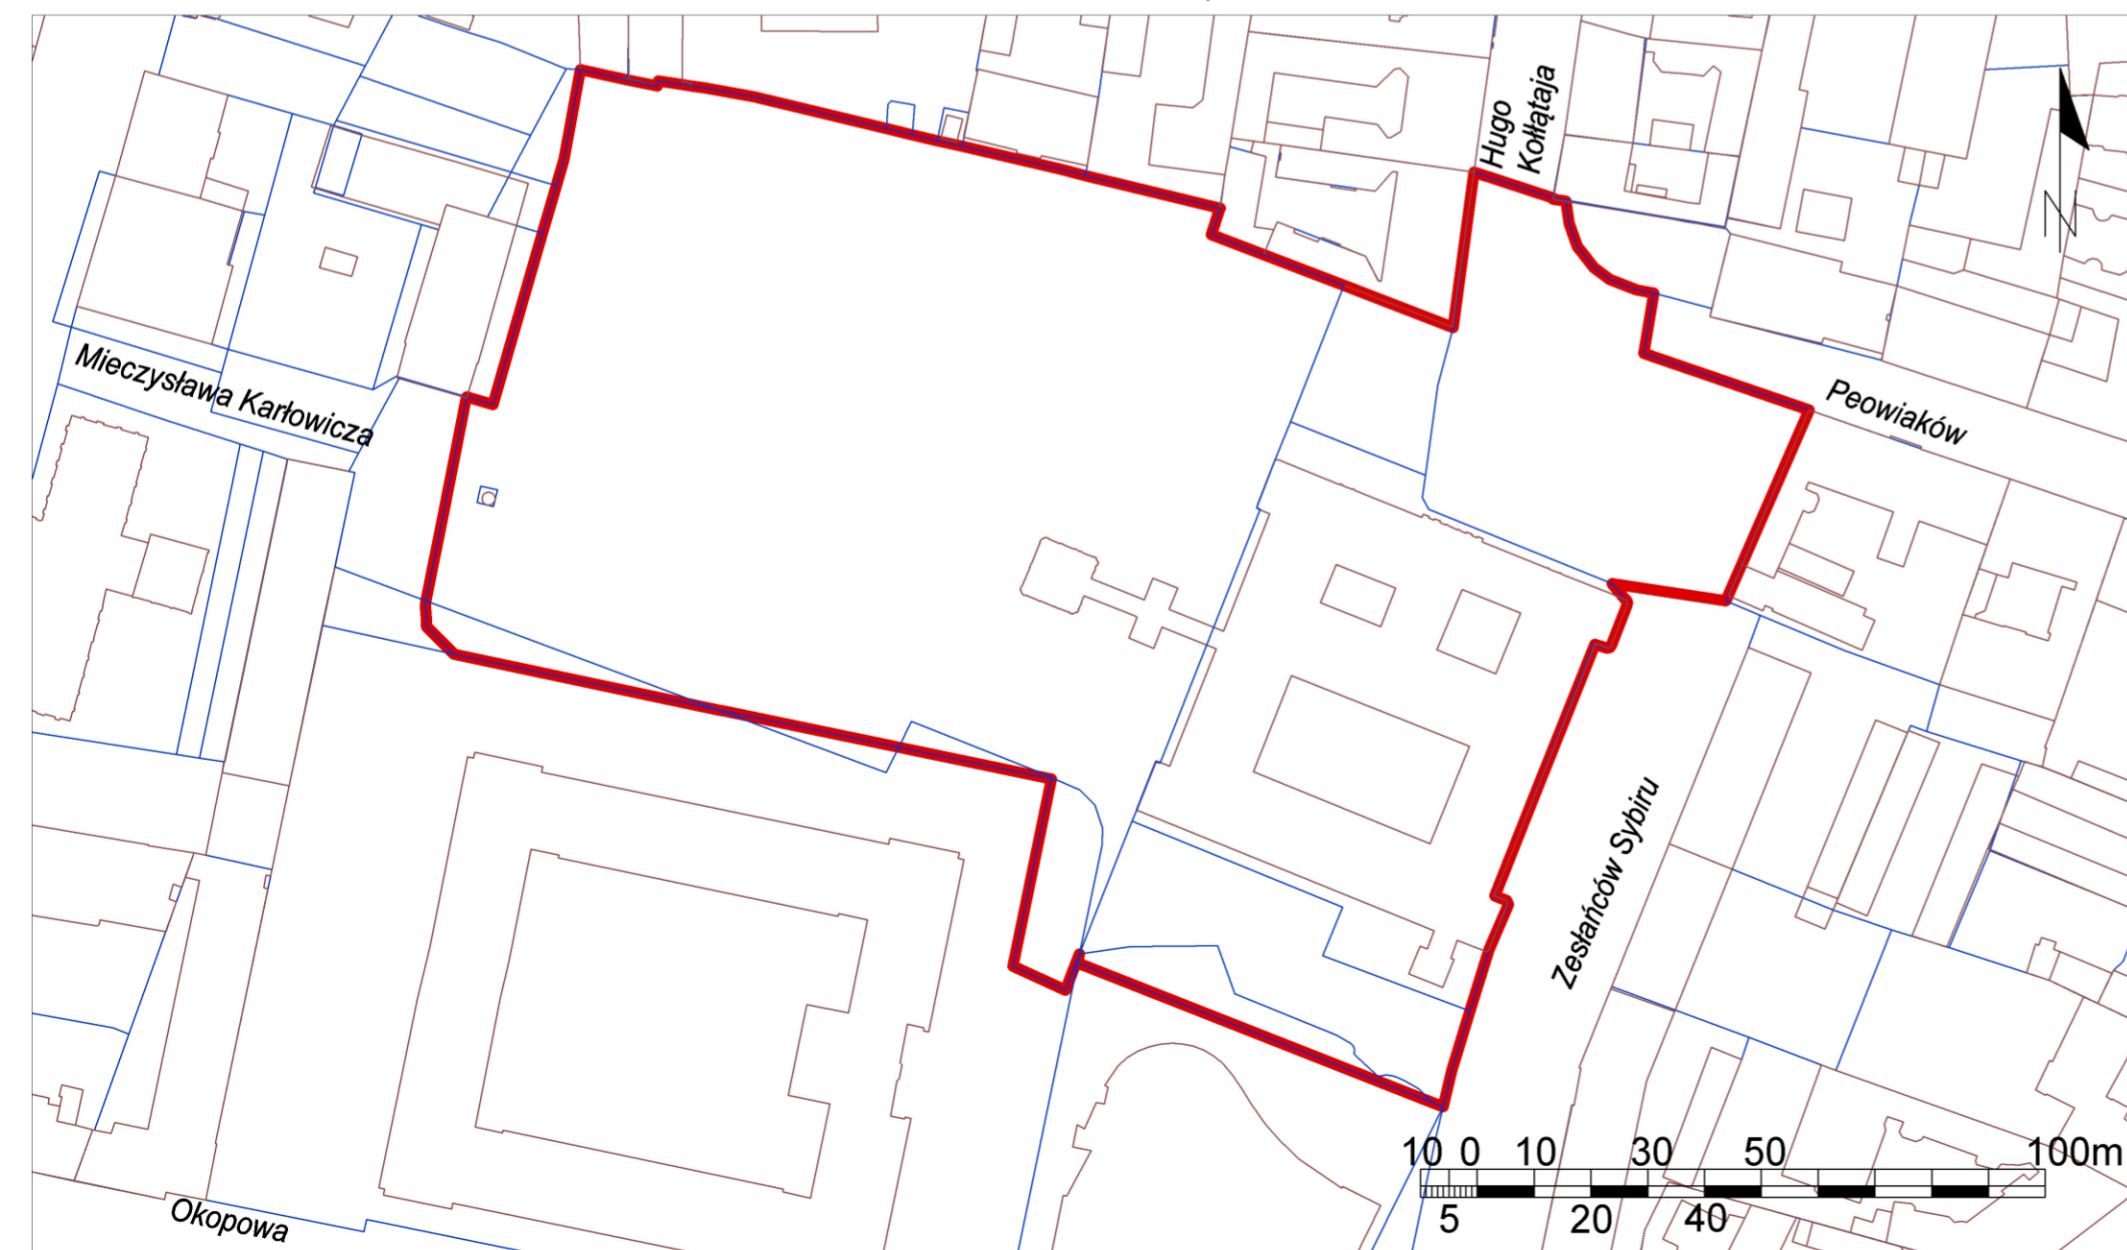

# OBSZARY MIEJSCOWYCH PLANÓW ZAGOSPODAROWANIA PRZESTRZENNEGO MIASTA LUBLIN - OBSZARY PRZESTRZENI PUBLICZNYCH

## OBSZAR I - OGRÓD SASKI

— granica obszaru objętego przystąpieniem do sporządzenia miejscowego planu zagospodarowania przestrzennego - Ogród Saski

## OBSZAR III - SKWER DZIECI Z PAHIATUA, PLAC LECHA KACZYŃSKIEGO

— granica obszaru objętego przystąpieniem do sporządzenia miejscowego planu zagospodarowania przestrzennego - skwer Dzieci z Pahiata, plac Lecha Kaczyńskiego

## OBSZAR II - OGRÓD BOTANICZNY - TERENY POD POWIĘKSZENIE OGRODU

— granica obszaru objętego przystąpieniem do sporządzenia miejscowego planu zagospodarowania przestrzennego - Ogród Botaniczny - tereny pod powiększenie Ogrodu