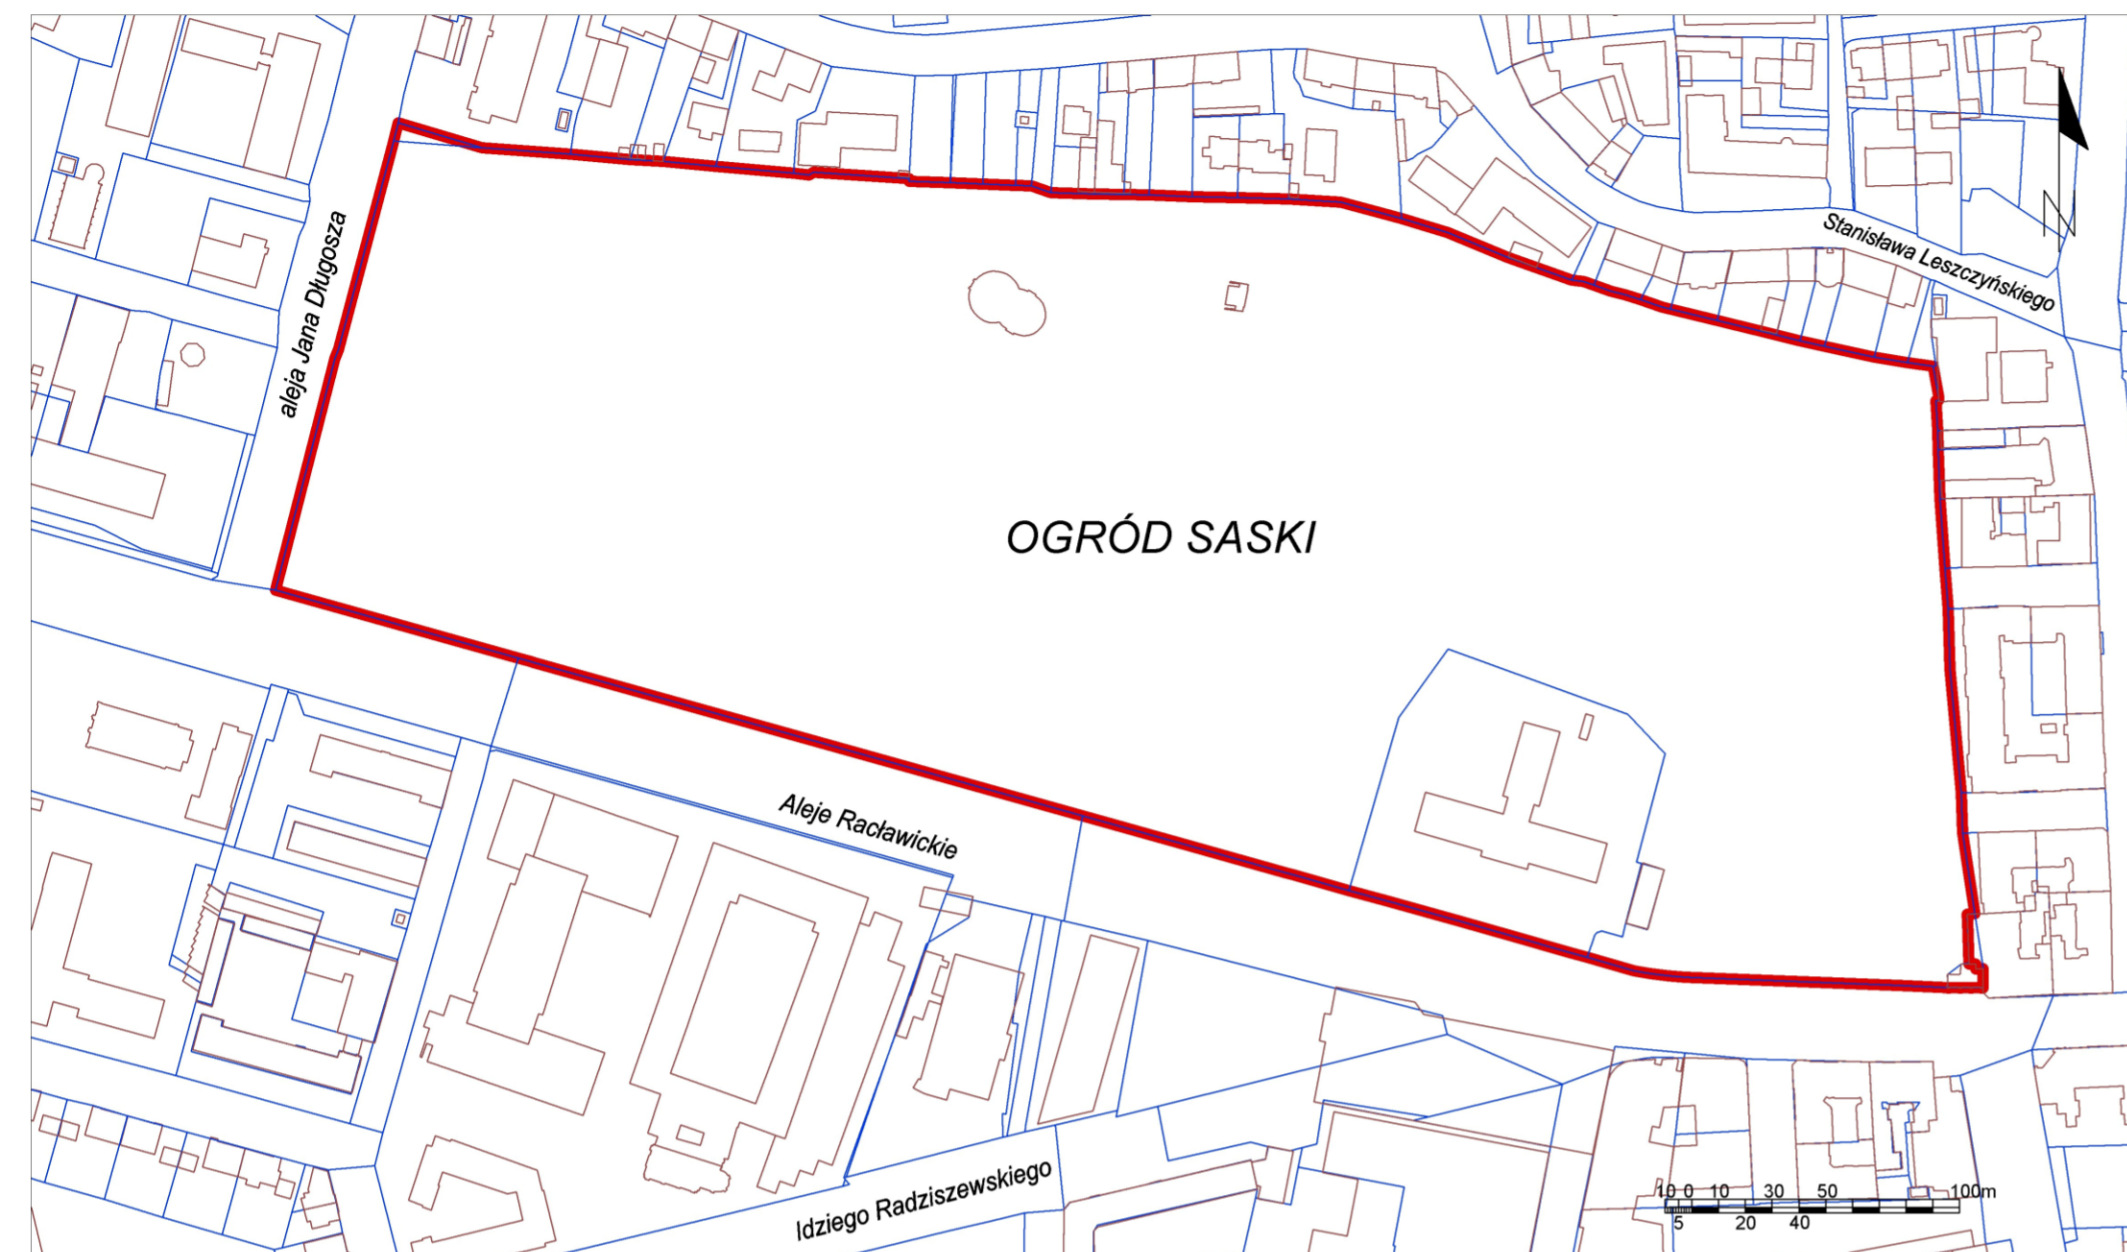

# OBSZARY MIEJSCOWYCH PLANÓW ZAGOSPODAROWANIA PRZESTRZENNEGO MIASTA LUBLIN - OBSZARY PRZESTRZENI PUBLICZNYCH

## OBSZAR I - OGRÓD SASKI

— granica obszaru objętego przystąpieniem do sporządzenia miejscowego planu zagospodarowania przestrzennego - Ogród Saski

## OBSZAR III - SKWER DZIECI Z PAHIATUA, PLAC LECHA KACZYŃSKIEGO

— granica obszaru objętego przystąpieniem do sporządzenia miejscowego planu zagospodarowania przestrzennego - skwer Dzieci z Pahiata, plac Lecha Kaczyńskiego