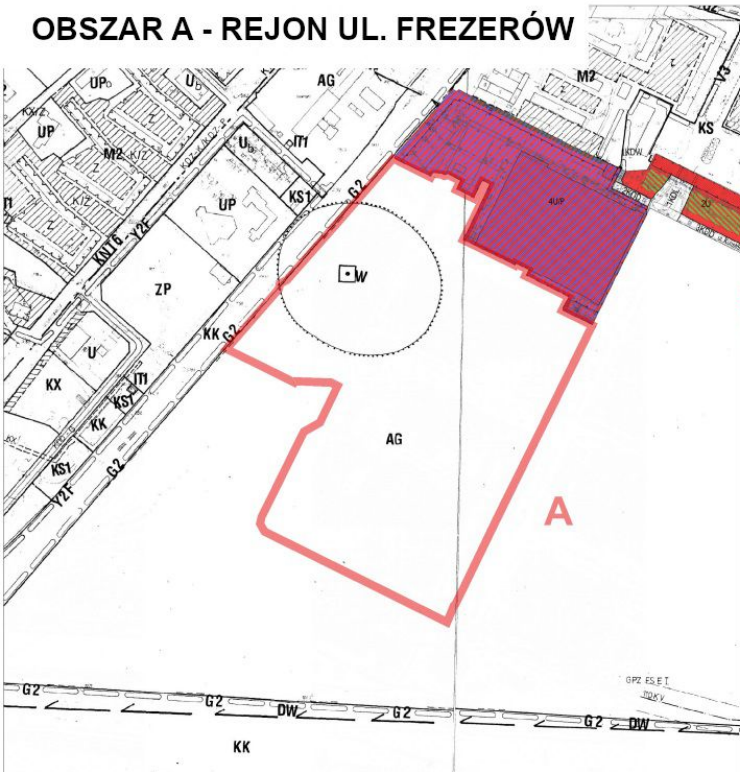

# OBSZARY OBJĘTE ZMIANAMI MIEJSCOWEGO PLANU ZAGOSPODAROWANIA PRZESTRZENNEGO MIASTA LUBLIN - CZĘŚĆ IV

## OBSZAR A - REJON UL. FREZERÓW

### OZNACZENIA:

 GRANICA OBSZARU OBJĘTEGO PRZYSTĄPIeniem DO SPORZĄDZENIA ZMIANY MIEJSCOWEGO PLANU ZAGOSPODAROWANIA PRZESTRZENNEGO

OBSZAR **A** REJON UL. FREZERÓW

## OBSZAR B - REJON UL. MEŁGIEWSKIEJ I UL. TOKARSKIEJ