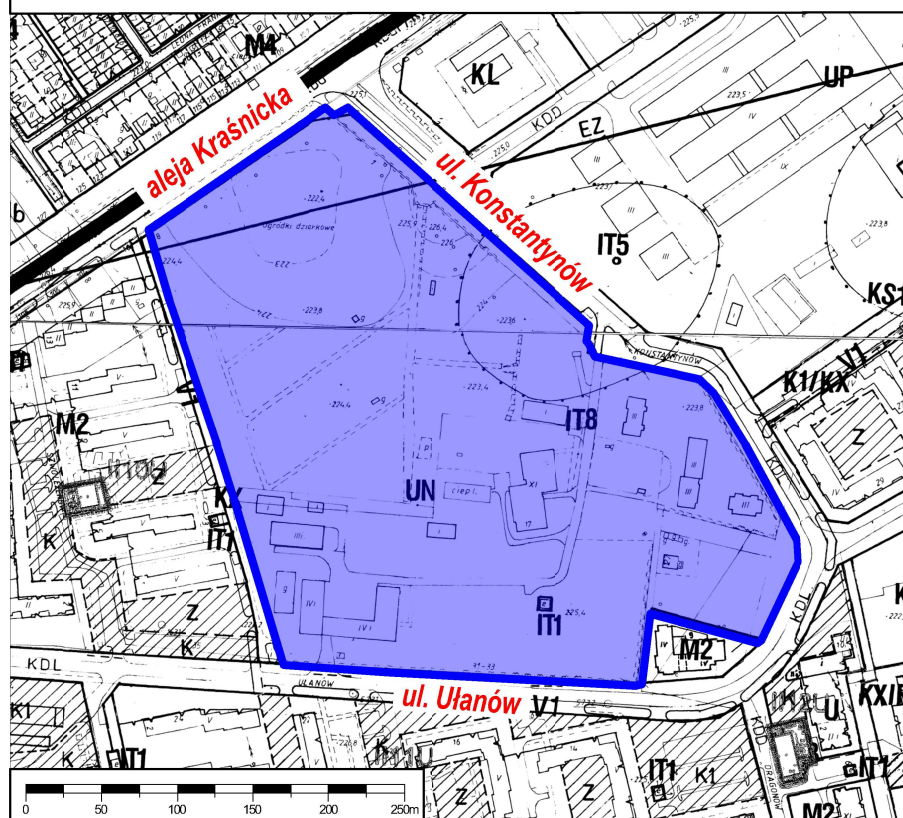

Obszary objęte zmianami miejscowego planu zagospodarowania przestrzennego miasta Lublin - część II: obszar A - rejon ulic: Bełżyckiej i Lisiej, obszar H - rejon ulic: Nadbystrzyckiej i Wąwozowej, obszar I - rejon ulicy Perliczej i al. Kraśnickiej, obszar J - rejon ulicy Przytulnej, obszar K - rejon ulicy Ułanów

Projekty planów wykładane do wglądu publicznego w dniach od 18 września do 10 października 2023 r.

**OBSZAR A - REJON ULIC: BEŁŻYCKIEJ I LISIEJ**

**OBSZAR H - REJON ULIC: NADBYSTRZYCKIEJ I WĄWOZOWEJ**

**OBSZAR I - REJON ULICY PERLICZEJ I AL. KRAŚNICKIEJ**

**OBSZAR J - REJON UL. PRZYTULNEJ - II wyłożenie**

**OBSZAR K - REJON UL. UŁANÓW**

 granice wykładanych projektów zmian miejscowego planu zagospodarowania przestrzennego miasta Lublin - część II w dniach od 18 września do 10 października 2023 r.