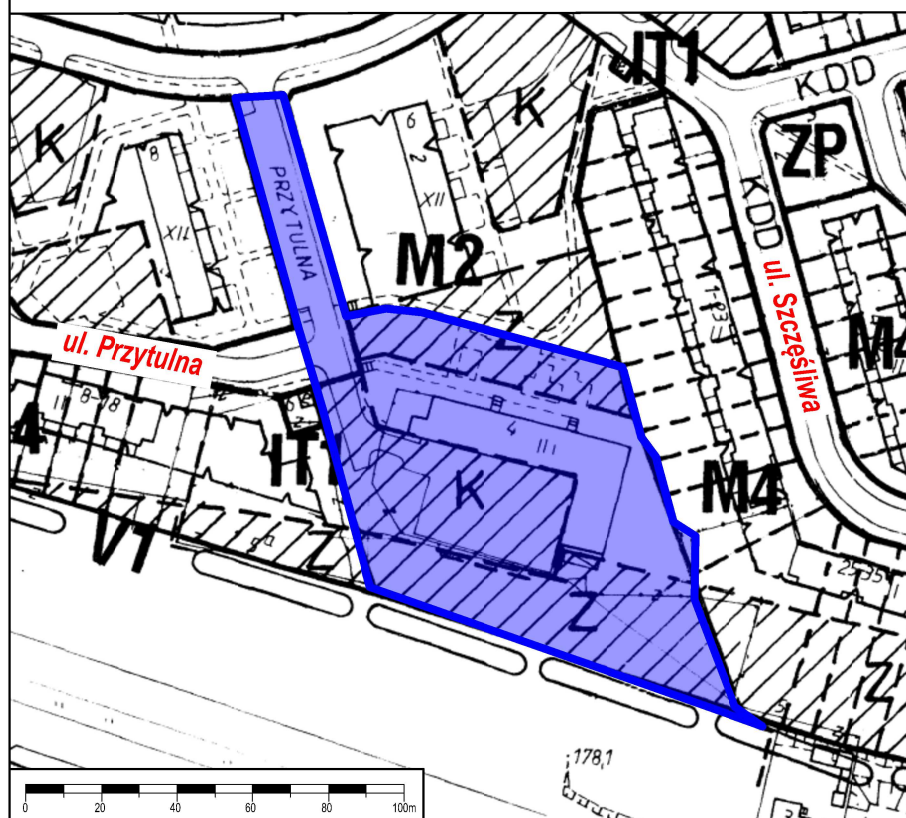

Obszary objęte zmianami miejscowego planu zagospodarowania przestrzennego miasta Lublin - część II: obszar A - rejon ulic: Bełżyckiej i Lisiej, obszar H - rejon ulic: Nadbystrzyckiej i Wąwozowej, obszar I - rejon ulicy Perliczej i al. Kraśnickiej, obszar J - rejon ulicy Przytulnej, obszar K - rejon ulicy Ułanów

Projekty planów wykładane do wglądu publicznego w dniach od 18 września do 10 października 2023 r.

**OBSZAR A - REJON ULIC: BEŁŻYCKIEJ I LISIEJ**

**OBSZAR H - REJON ULIC: NADBYSTRZYCKIEJ I WĄWOZOWEJ**

**OBSZAR I - REJON ULICY PERLICZEJ I AL. KRAŚNICKIEJ**

**OBSZAR J - REJON UL. PRZYTULNEJ - II wyłożenie**

**OBSZAR K - REJON UL. UŁANÓW**

 granice wykładanych projektów zmian miejscowego planu zagospodarowania przestrzennego miasta Lublin - część II w dniach od 18 września do 10 października 2023 r.