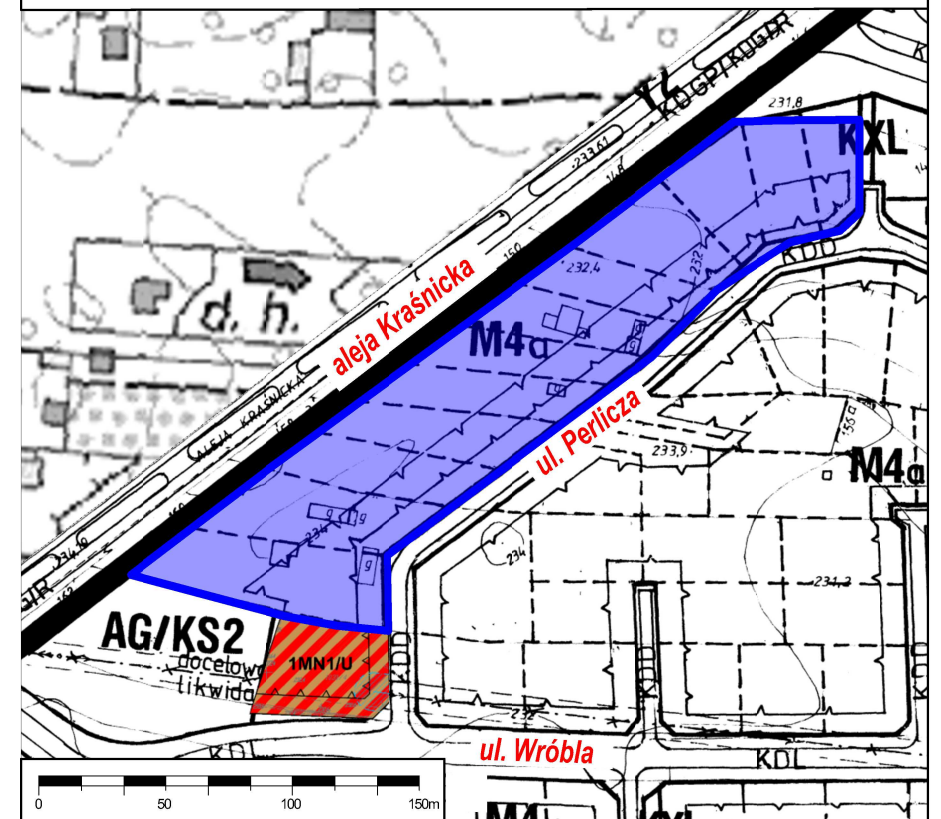

Obszary objęte zmianami miejscowego planu zagospodarowania przestrzennego miasta Lublin - część II: obszar A - rejon ulic: Bełżyckiej i Lisiej, obszar H - rejon ulic: Nadbystrzyckiej i Wąwozowej, obszar I - rejon ulicy Perliczej i al. Kraśnickiej, obszar J - rejon ulicy Przytulnej, obszar K - rejon ulicy Ułanów

Projekty planów wykładane do wglądu publicznego w dniach od 18 września do 10 października 2023 r.

**OBSZAR A - REJON ULIC: BEŁŻYCKIEJ I LISIEJ**

**OBSZAR H - REJON ULIC: NADBYSTRZYCKIEJ I WĄWOZOWEJ**

**OBSZAR I - REJON ULICY PERLICZEJ I AL. KRAŚNICKIEJ**

**OBSZAR J - REJON UL. PRZYTULNEJ - II wyłożenie**

**OBSZAR K - REJON UL. UŁANÓW**

 granice wykładanych projektów zmian miejscowego planu zagospodarowania przestrzennego miasta Lublin - część II w dniach od 18 września do 10 października 2023 r.