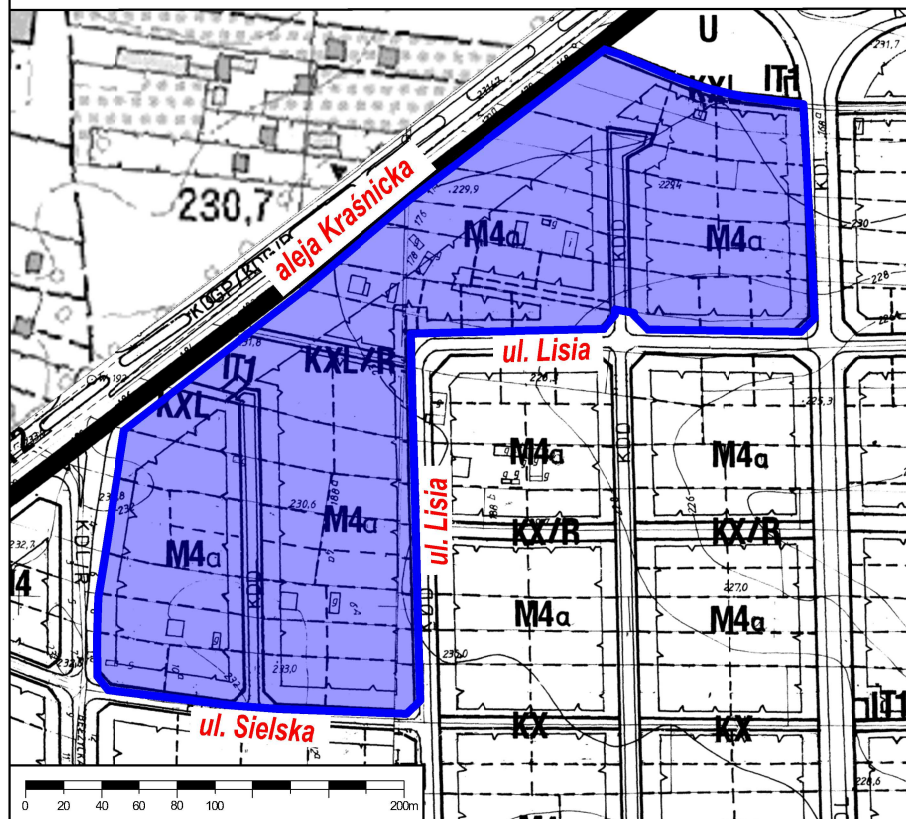

Obszary objęte zmianami miejscowego planu zagospodarowania przestrzennego miasta Lublin - część II: obszar A - rejon ulic: Bełżyckiej i Lisiej, obszar H - rejon ulic: Nadbystrzyckiej i Wąwozowej, obszar I - rejon ulicy Perliczej i al. Kraśnickiej, obszar J - rejon ulicy Przytulnej, obszar K - rejon ulicy Ułanów

Projekty planów wykładane do wglądu publicznego w dniach od 18 września do 10 października 2023 r.

**OBSZAR A - REJON ULIC: BEŁŻYCKIEJ I LISIEJ**

**OBSZAR H - REJON ULIC: NADBYSTRZYCKIEJ I WĄWOZOWEJ**

**OBSZAR I - REJON ULICY PERLICZEJ I AL. KRAŚNICKIEJ**

**OBSZAR J - REJON UL. PRZYTULNEJ - II wyłożenie**

**OBSZAR K - REJON UL. UŁANÓW**

 granice wykładanych projektów zmian miejscowego planu zagospodarowania przestrzennego miasta Lublin - część II w dniach od 18 września do 10 października 2023 r.