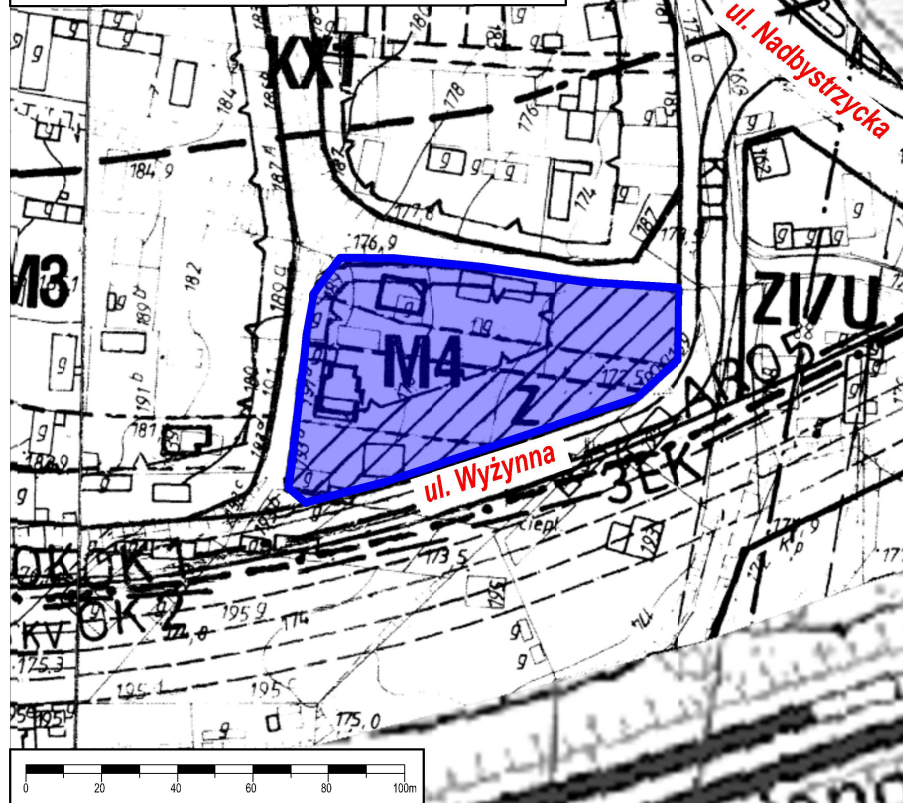

Obszary objęte zmianami miejscowego planu zagospodarowania przestrzennego miasta Lublin - część II: obszar A - rejon ulic: Bełżyckiej i Lisiej, obszar H - rejon ulic: Nadbystrzyckiej i Wąwozowej, obszar I - rejon ulicy Perliczej i al. Kraśnickiej, obszar J - rejon ulicy Przytulnej, obszar K - rejon ulicy Ułanów

Projekty planów wykładane do wglądu publicznego w dniach od 18 września do 10 października 2023 r.

**OBSZAR A - REJON ULIC: BEŁŻYCKIEJ I LISIEJ**

**OBSZAR H - REJON ULIC: NADBYSTRZYCKIEJ I WĄWOZOWEJ**

**OBSZAR I - REJON ULICY PERLICZEJ I AL. KRAŚNICKIEJ**

**OBSZAR J - REJON UL. PRZYTULNEJ - II wyłożenie**

**OBSZAR K - REJON UL. UŁANÓW**

 granice wykładanych projektów zmian miejscowego planu zagospodarowania przestrzennego miasta Lublin - część II w dniach od 18 września do 10 października 2023 r.