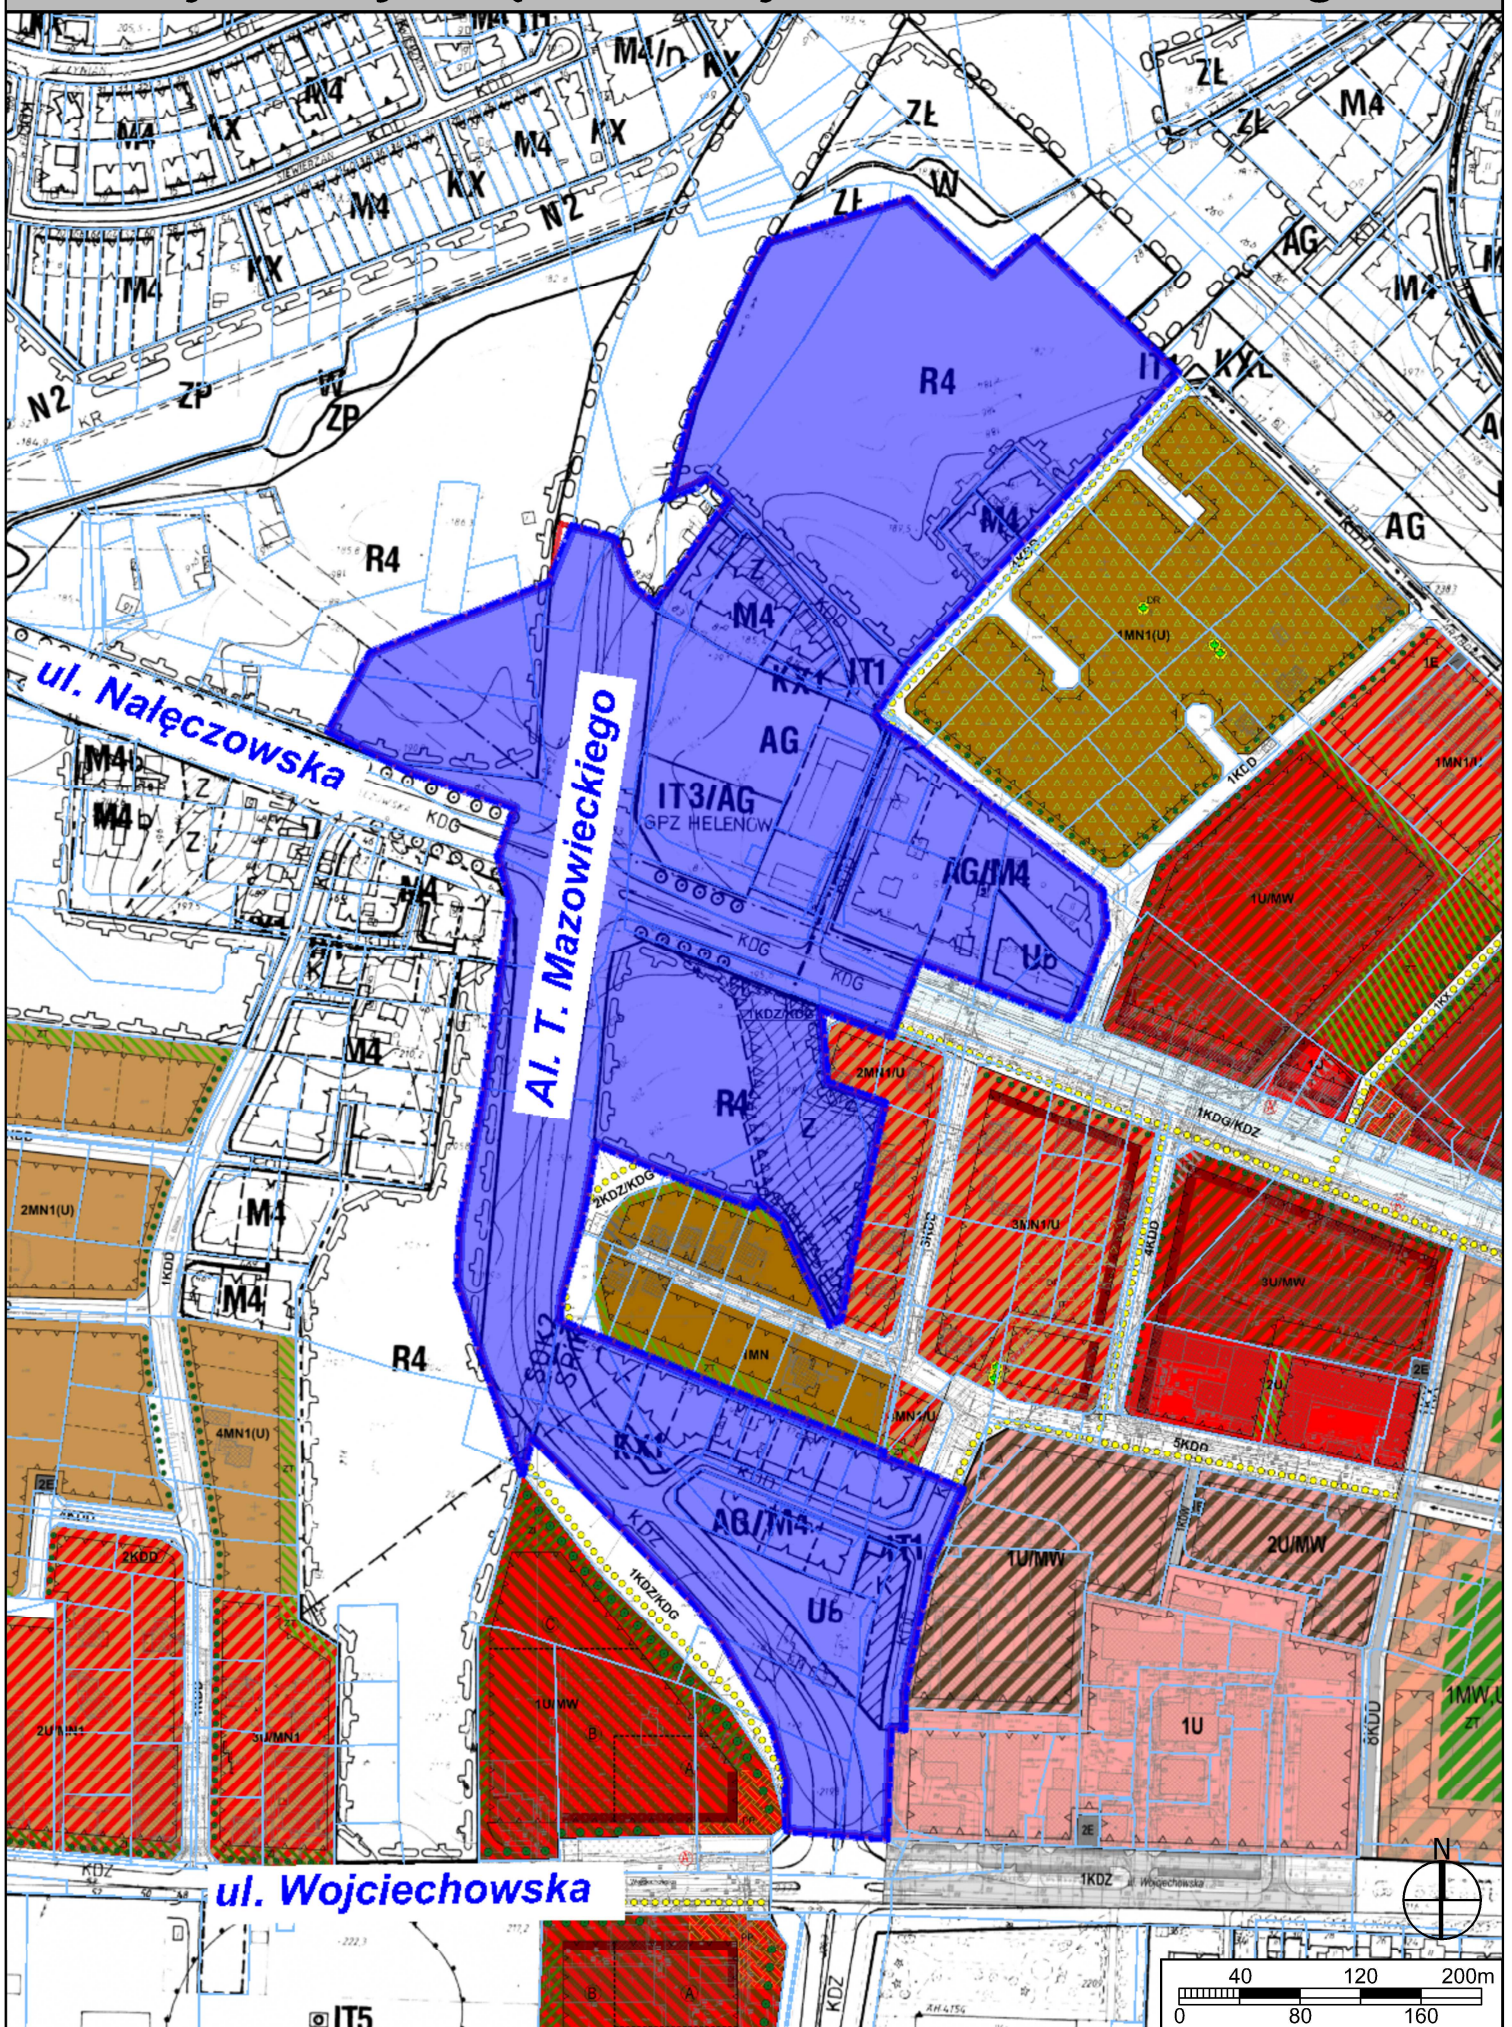

GRANICE PROJEKTÓW ZMIAN MIEJSCOWYCH PLANÓW
ZAGOSPODAROWANIA PRZESTRZENNEGO
WYKŁADANYCH DO WGLĄDU PUBLICZNEGO W DNIACH
OD 18 WRZEŚNIA DO 10 PAŹDZIERNIKA 2023 R.

rejon ulicy Nałęczowskiej i alei T. Mazowieckiego

rejon ulicy Majerankowej

granice projektów zmian miejscowych planów
zagospodarowania przestrzennego