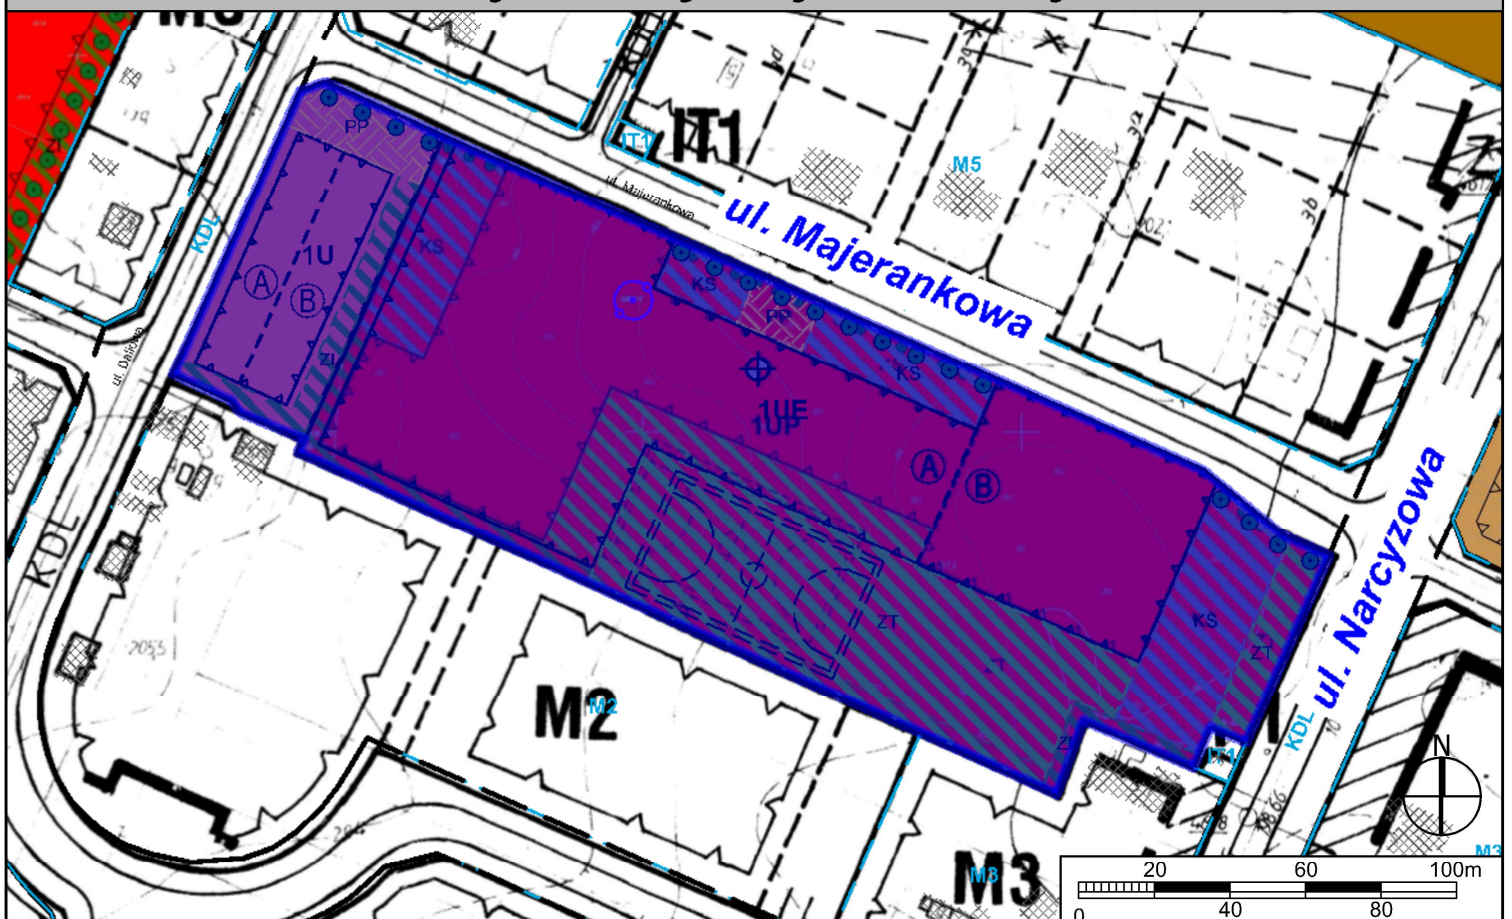

GRANICE PROJEKTÓW ZMIAN MIEJSCOWYCH PLANÓW
ZAGOSPODAROWANIA PRZESTRZENNEGO
WYKŁADANYCH DO WGLĄDU PUBLICZNEGO W DNIACH
OD 18 WRZEŚNIA DO 10 PAŹDZIERNIKA 2023 R.

rejon ulicy Nałęczowskiej i alei T. Mazowieckiego

rejon ulicy Majerankowej

granice projektów zmian miejscowych planów
zagospodarowania przestrzennego