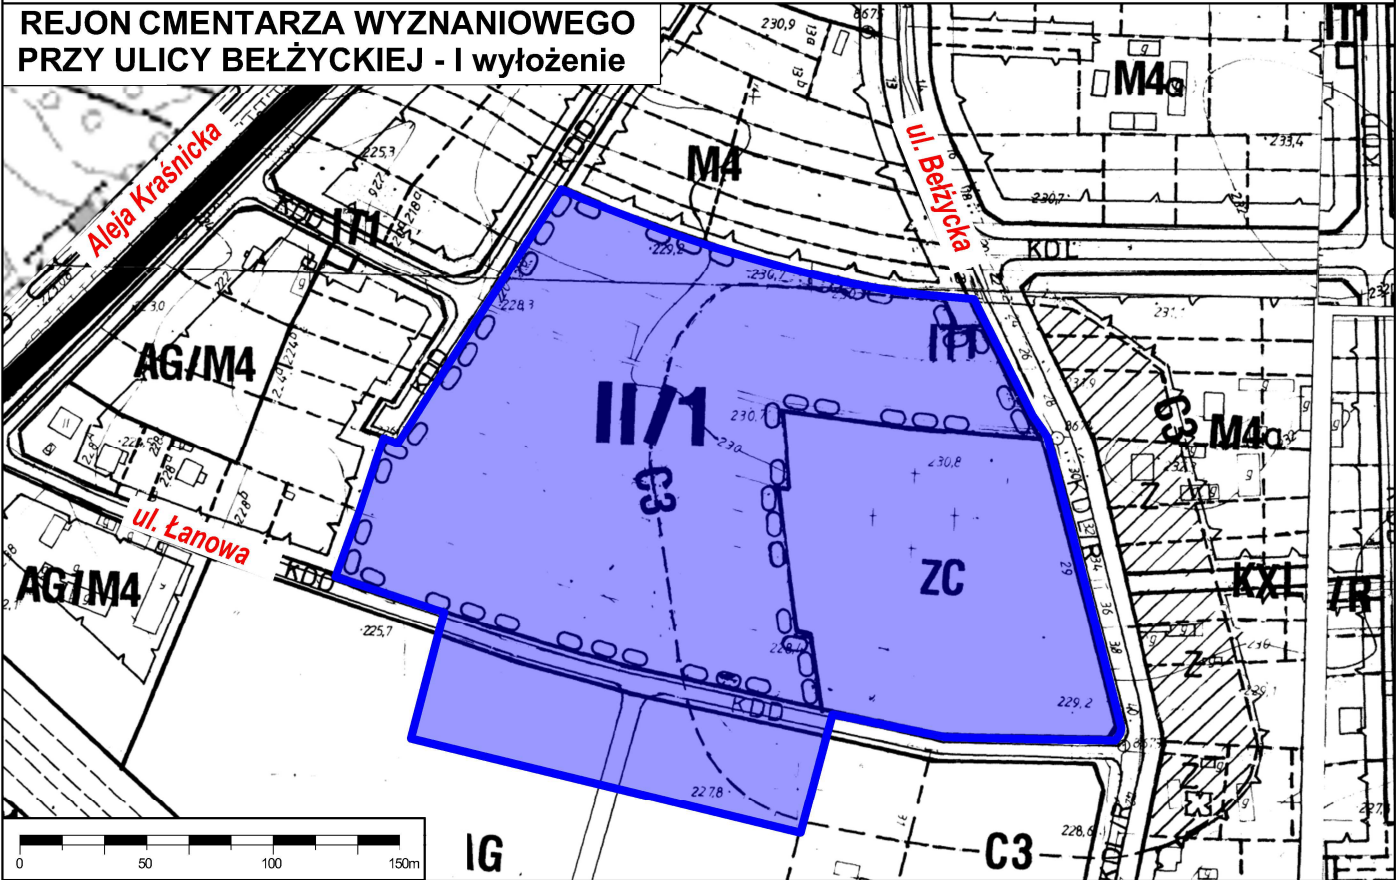

Obszar objęty projektem miejscowego planu zagospodarowania przestrzennego miasta Lublin - część II w rejonie cmentarza wyznaniowego przy ulicy Bełżyckiej

Obszar objęty zmianą miejscowego planu zagospodarowania przestrzennego miasta Lublin - część II, obszar G - rejon ulicy Muzycznej

Projekty planów wykładane do wglądu publicznego w dniach od 17 kwietnia do 12 maja 2023 r.

REJON CMENTARZA WYZNANIOWEGO PRZY ULICY BEŁŻYCKIEJ - I wyłożenie

OBSZAR G - REJON UL. MUZYCZNEJ - II wyłożenie