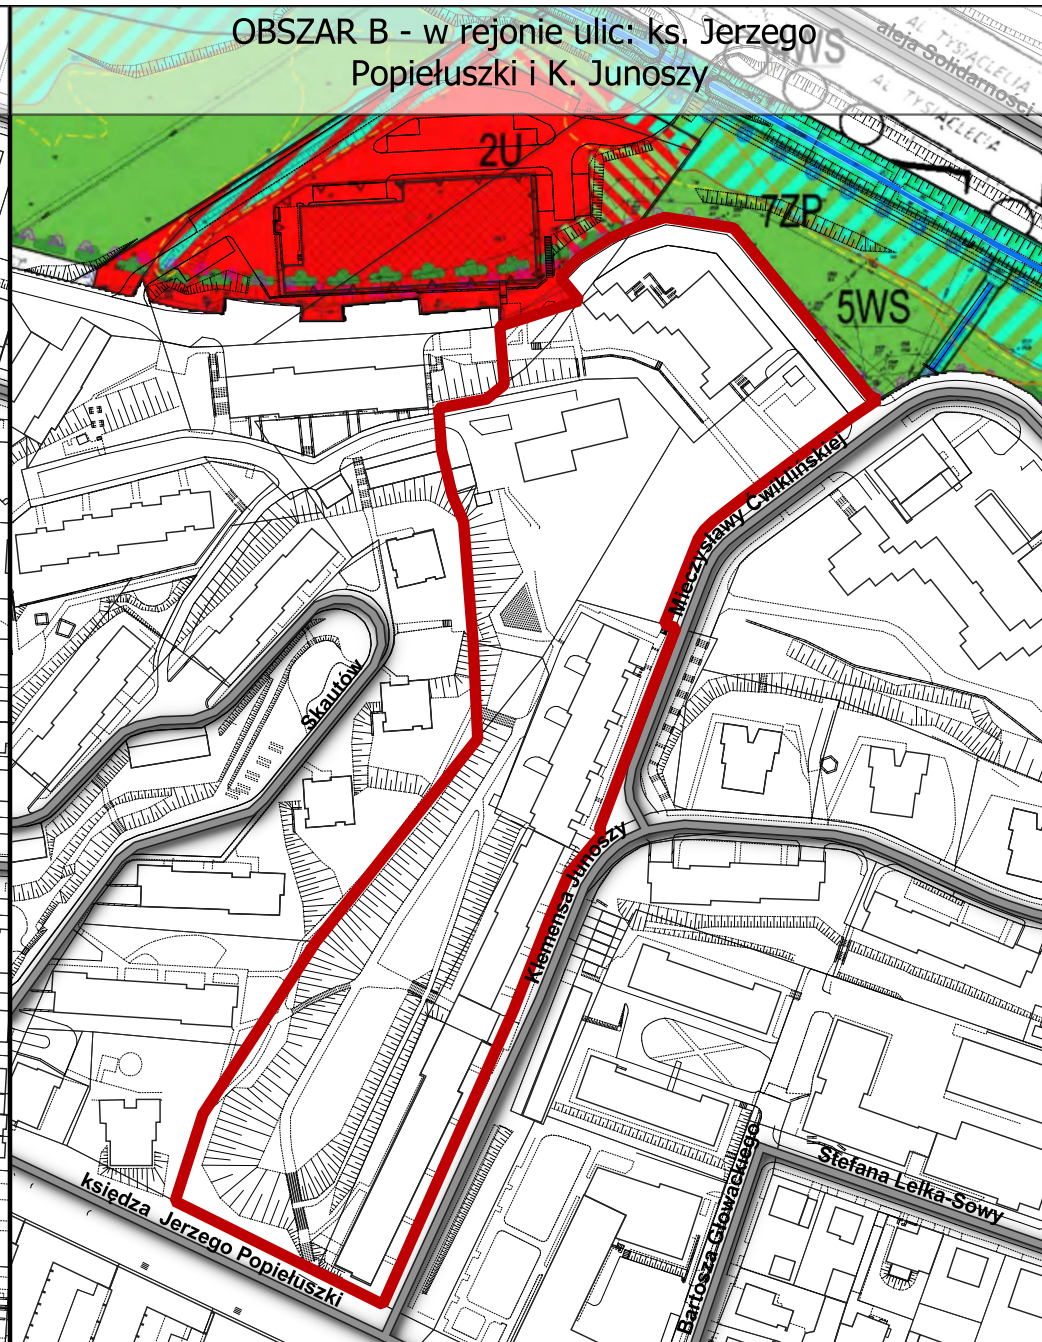

OBSZAR A - w rejonie ulic: gen. J. Zajączka i Powstańców Śląskich

OBSZAR B - w rejonie ulic: ks. Jerzego Popiełuszki i K. Junoszy

 granica wykładanego do wglądu publicznego projektu miejscowego planu zagospodarowania przestrzennego