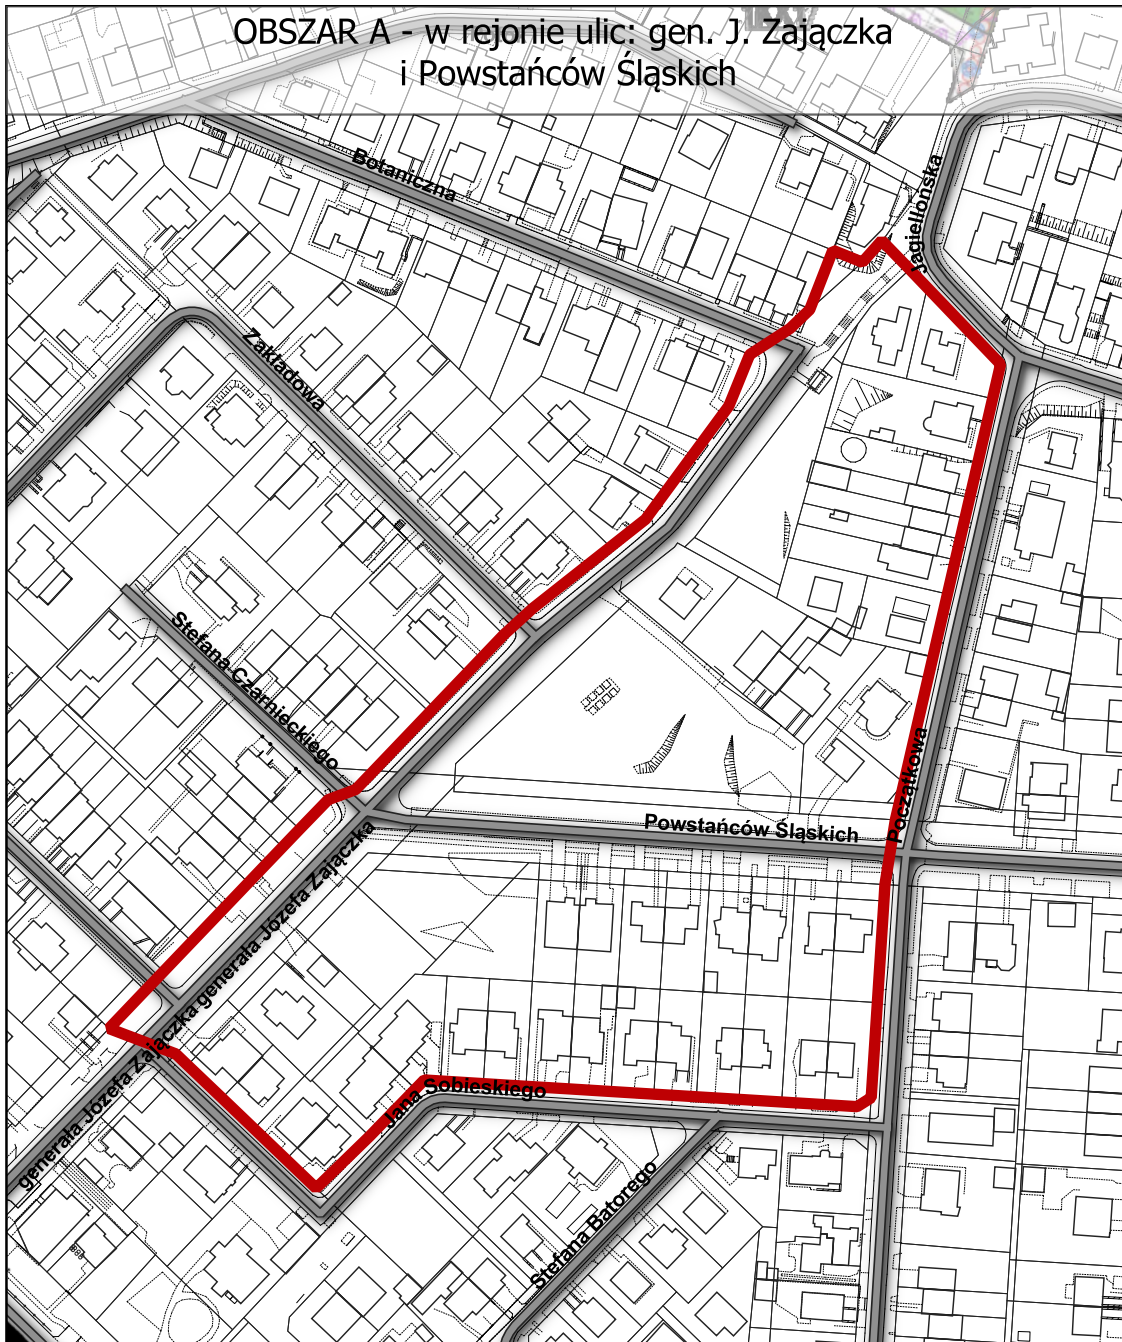

OBSZAR A - w rejonie ulic: gen. J. Zajączka i Powstańców Śląskich

OBSZAR B - w rejonie ulic: ks. Jerzego Popiełuszki i K. Junoszy

 granica wykładanego do wglądu publicznego projektu miejscowego planu zagospodarowania przestrzennego