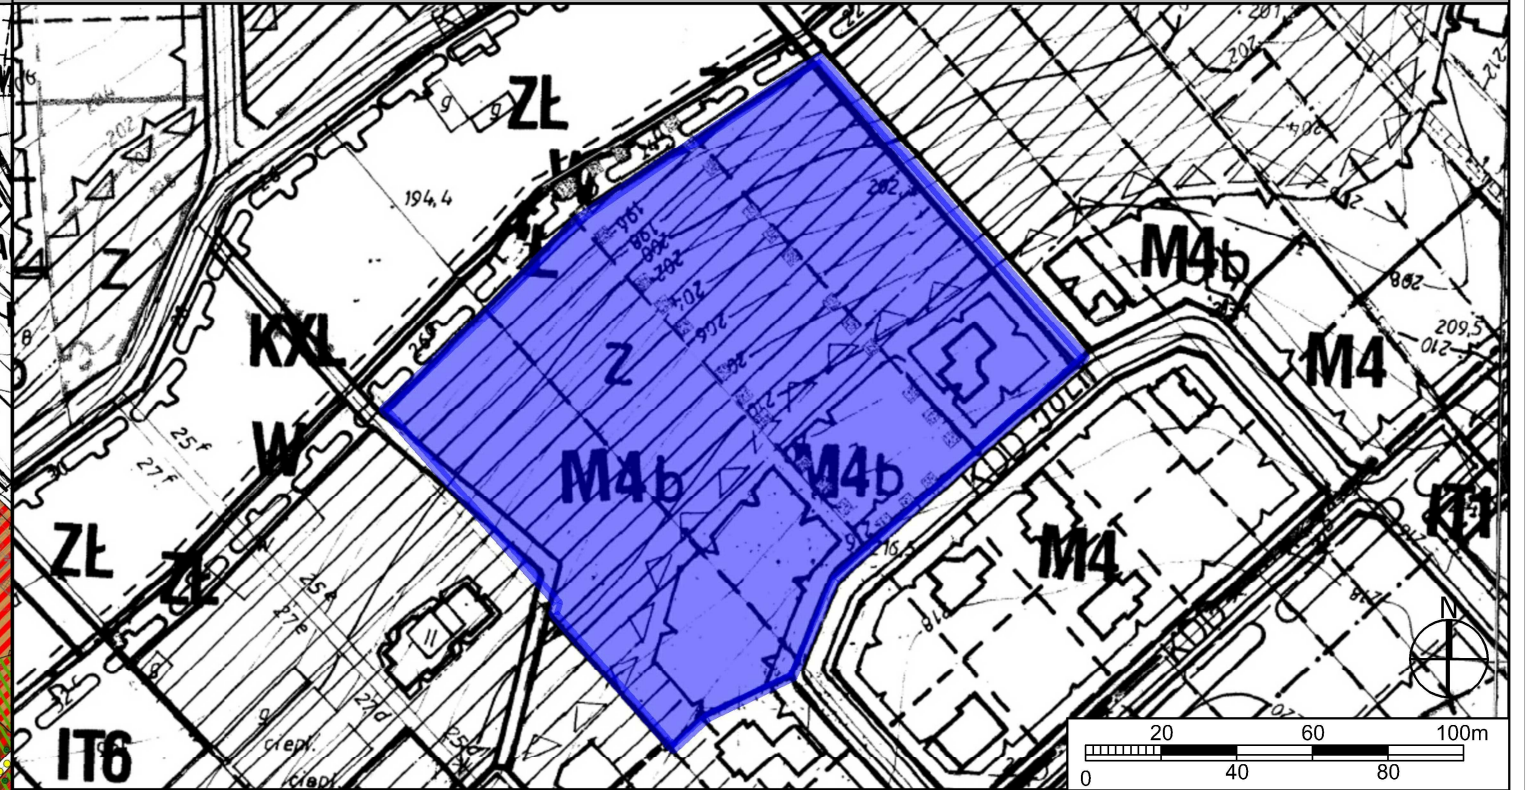

GRANICE PROJEKTÓW ZMIAN MIEJSCOWYCH PLANÓW ZAGOSPODAROWANIA PRZESTRZENNEGO
WYKŁADANYCH DO WGLĄDU PUBLICZNEGO W DNIACH OD 1 KWIETNIA DO 29 KWIETNIA 2022 R.

rejon ulicy Nałęczowskiej i alei T. Mazowieckiego

rejon ulicy Julii

rejon ulicy Klepackiego

rejon ulicy Pustowójtówny

rejon ulicy Lazurowej

rejon ulic: Zagłoby i Judyma

granice projektów zmian
miejscowych planów
zagospodarowania przestrzennego