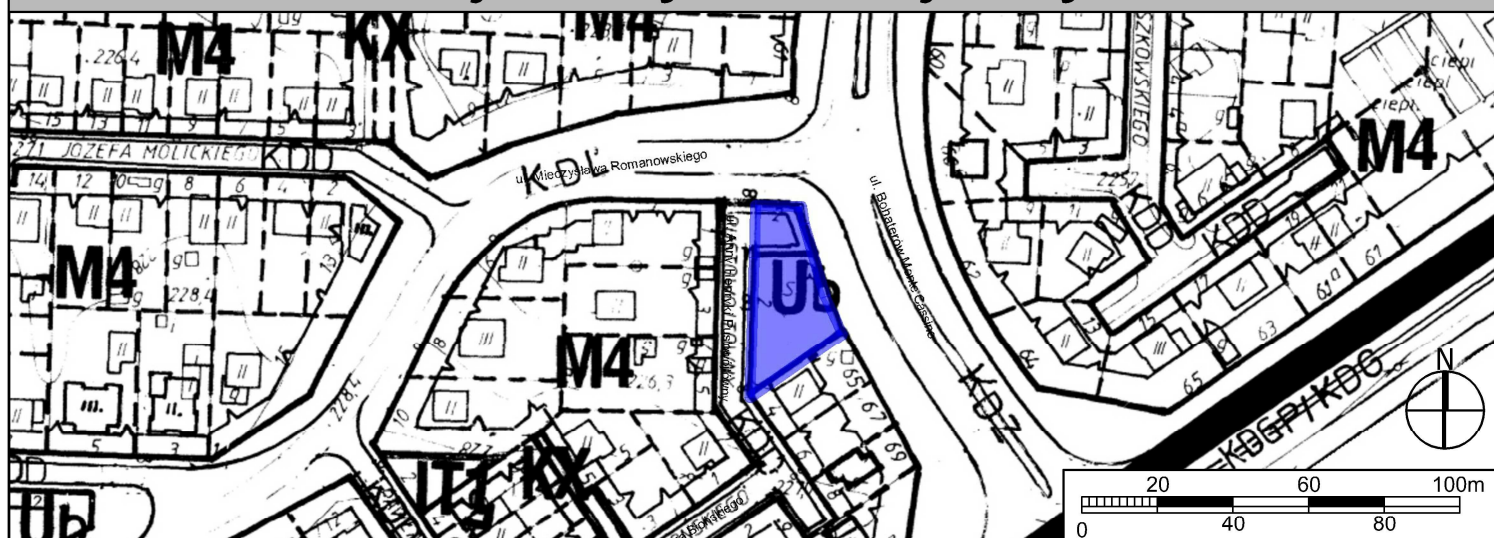

GRANICE PROJEKTÓW ZMIAN MIEJSCOWYCH PLANÓW ZAGOSPODAROWANIA PRZESTRZENNEGO
WYKŁADANYCH DO WGLĄDU PUBLICZNEGO W DNIACH OD 1 KWIETNIA DO 29 KWIETNIA 2022 R.

rejon ulicy Nałęczowskiej i alei T. Mazowieckiego

rejon ulicy Julii

rejon ulicy Klepackiego

rejon ulicy Pustowójtówny

rejon ulicy Lazurowej

rejon ulic: Zagłoby i Judyma

granice projektów zmian
miejscowych planów
zagospodarowania przestrzennego