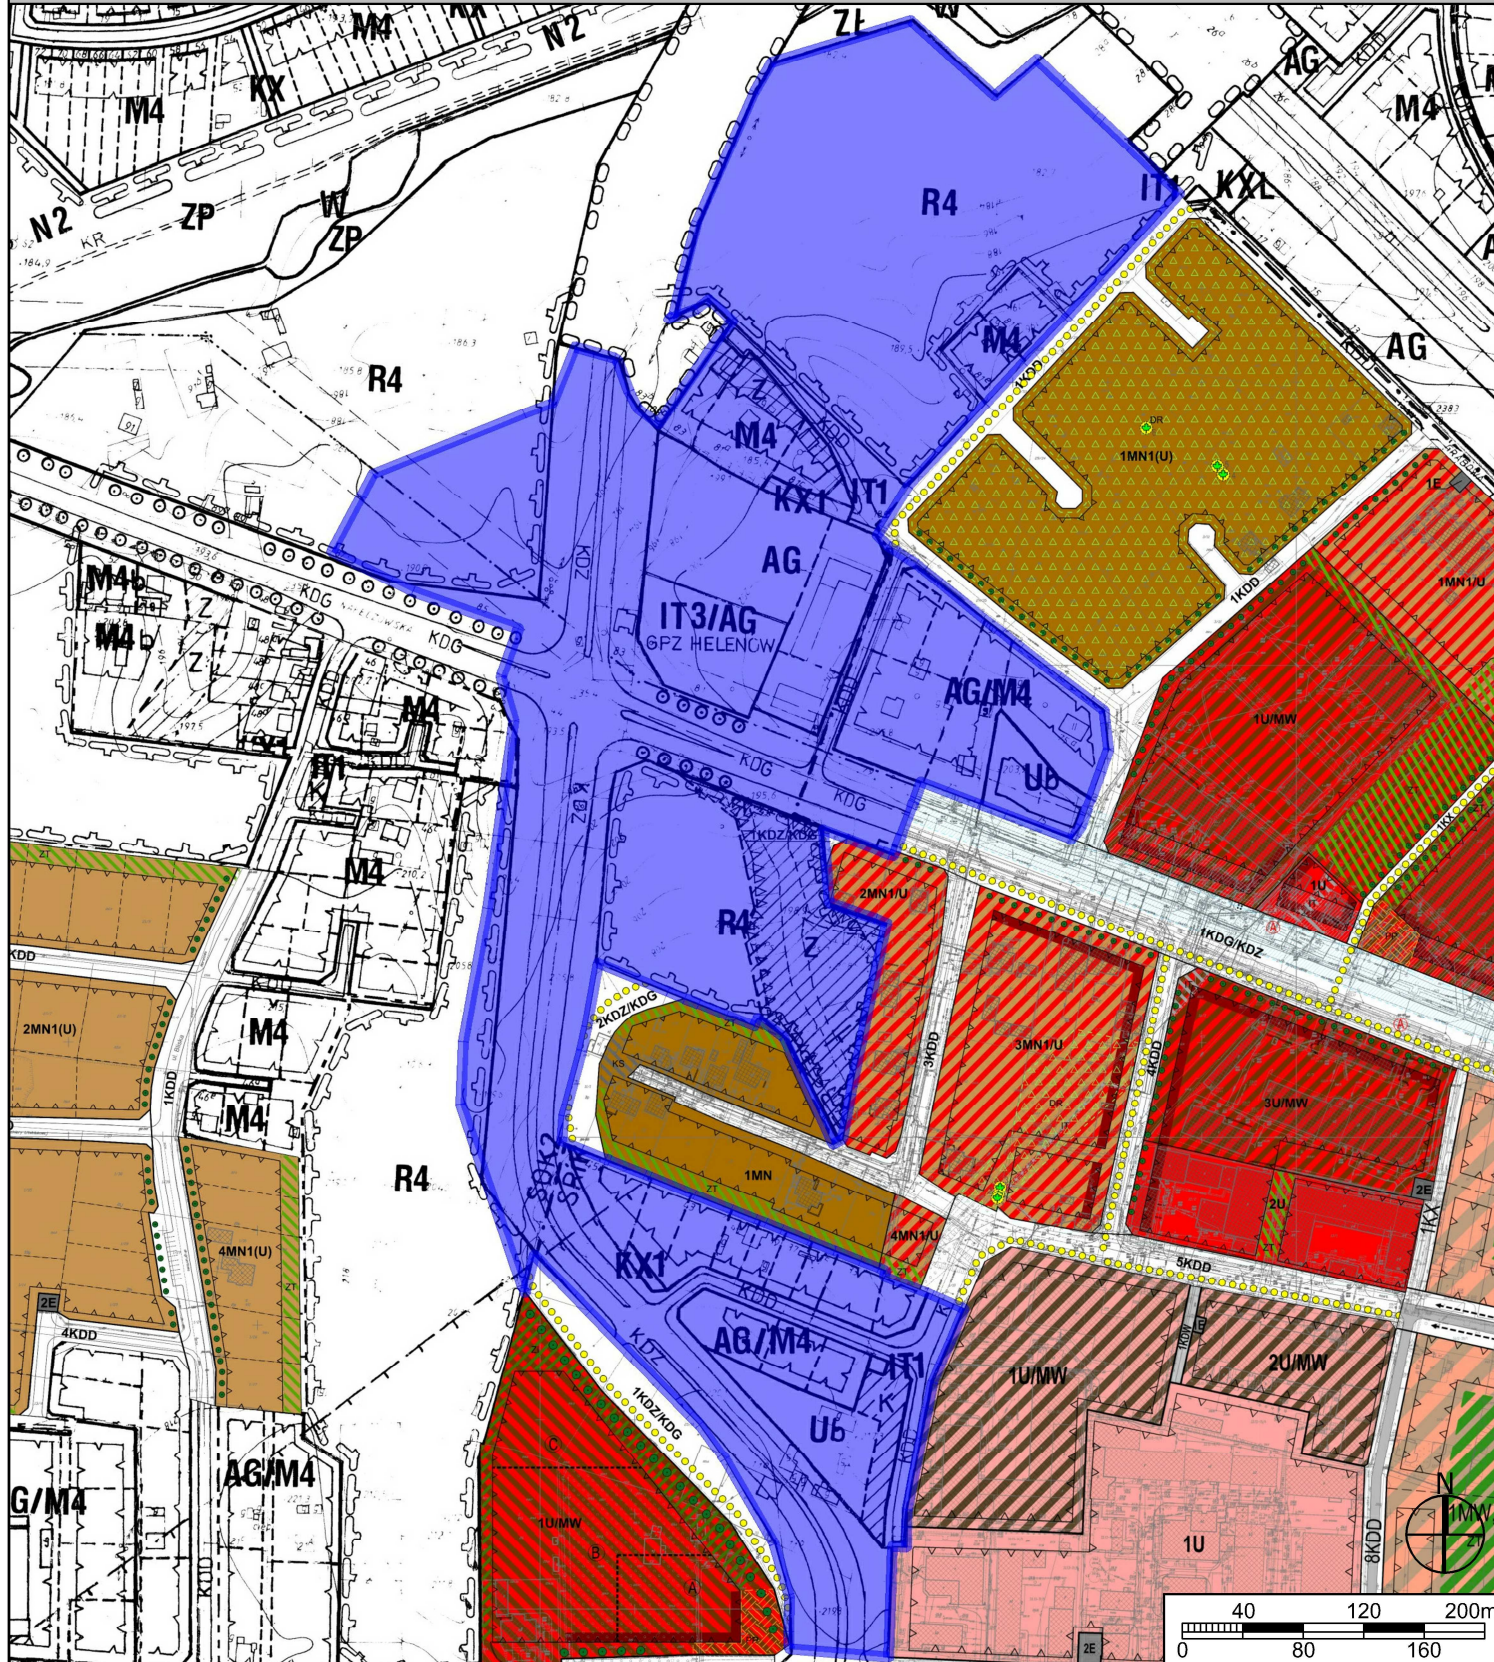

GRANICE PROJEKTÓW ZMIAN MIEJSCOWYCH PLANÓW ZAGOSPODAROWANIA PRZESTRZENNEGO
WYKŁADANYCH DO WGLĄDU PUBLICZNEGO W DNIACH OD 1 KWIETNIA DO 29 KWIETNIA 2022 R.

rejon ulicy Nałęczowskiej i alei T. Mazowieckiego

rejon ulicy Julii

rejon ulicy Klepackiego

rejon ulicy Pustowójtówny

rejon ulicy Lazurowej

rejon ulic: Zagłoby i Judyma

granice projektów zmian
miejscowych planów
zagospodarowania przestrzennego