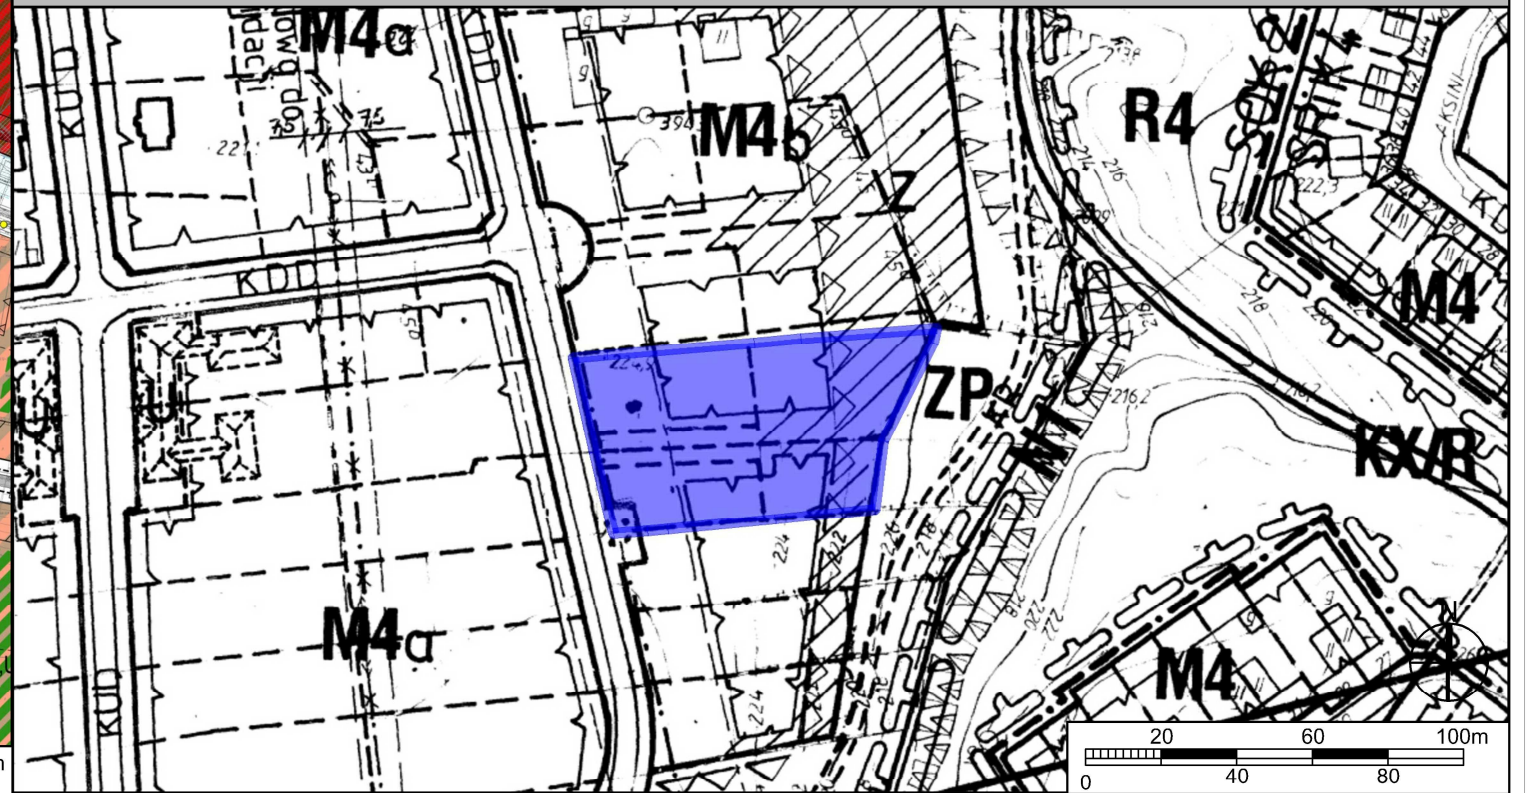

GRANICE PROJEKTÓW ZMIAN MIEJSCOWYCH PLANÓW ZAGOSPODAROWANIA PRZESTRZENNEGO
WYKŁADANYCH DO WGLĄDU PUBLICZNEGO W DNIACH OD 1 KWIETNIA DO 29 KWIETNIA 2022 R.

rejon ulicy Nałęczowskiej i alei T. Mazowieckiego

rejon ulicy Julii

rejon ulicy Klepackiego

rejon ulicy Pustowójtówny

rejon ulicy Lazurowej

rejon ulic: Zagłoby i Judyma

granice projektów zmian
miejscowych planów
zagospodarowania przestrzennego