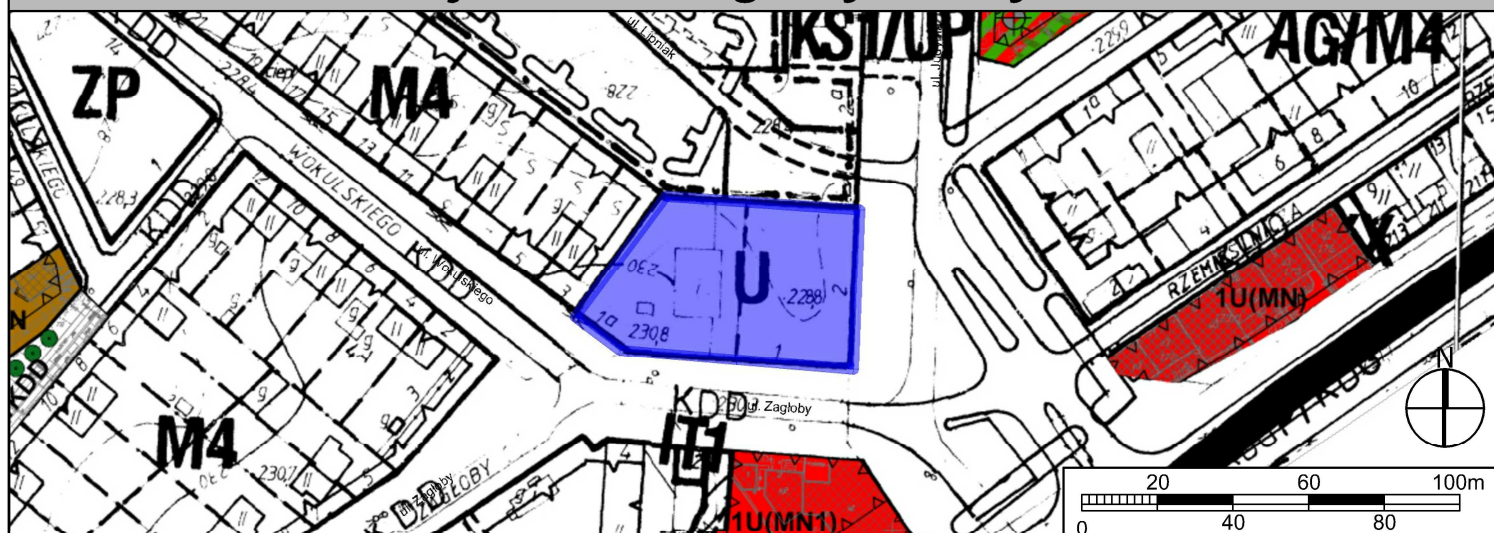

GRANICE PROJEKTÓW ZMIAN MIEJSCOWYCH PLANÓW ZAGOSPODAROWANIA PRZESTRZENNEGO
WYKŁADANYCH DO WGLĄDU PUBLICZNEGO W DNIACH OD 1 KWIETNIA DO 29 KWIETNIA 2022 R.

rejon ulicy Nałęczowskiej i alei T. Mazowieckiego

rejon ulicy Julii

rejon ulicy Klepackiego

rejon ulicy Pustowójtówny

rejon ulicy Lazurowej

rejon ulic: Zagłoby i Judyma

granice projektów zmian
miejscowych planów
zagospodarowania przestrzennego