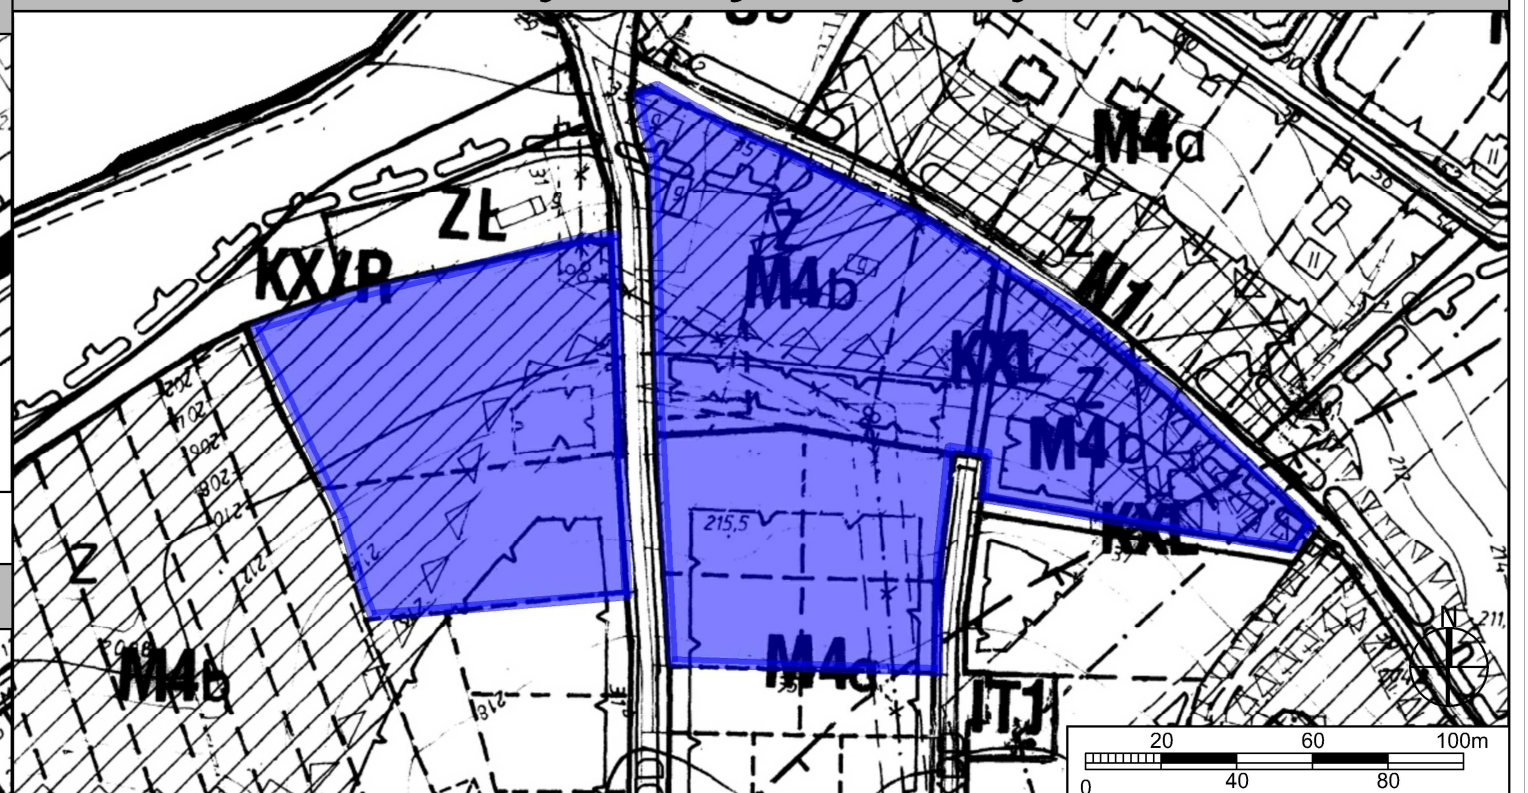

GRANICE PROJEKTÓW ZMIAN MIEJSCOWYCH PLANÓW ZAGOSPODAROWANIA PRZESTRZENNEGO
WYKŁADANYCH DO WGLĄDU PUBLICZNEGO W DNIACH OD 1 KWIETNIA DO 29 KWIETNIA 2022 R.

rejon ulicy Nałęczowskiej i alei T. Mazowieckiego

rejon ulicy Julii

rejon ulicy Klepackiego

rejon ulicy Pustowójtówny

rejon ulicy Lazurowej

rejon ulic: Zagłoby i Judyma

granice projektów zmian
miejscowych planów
zagospodarowania przestrzennego