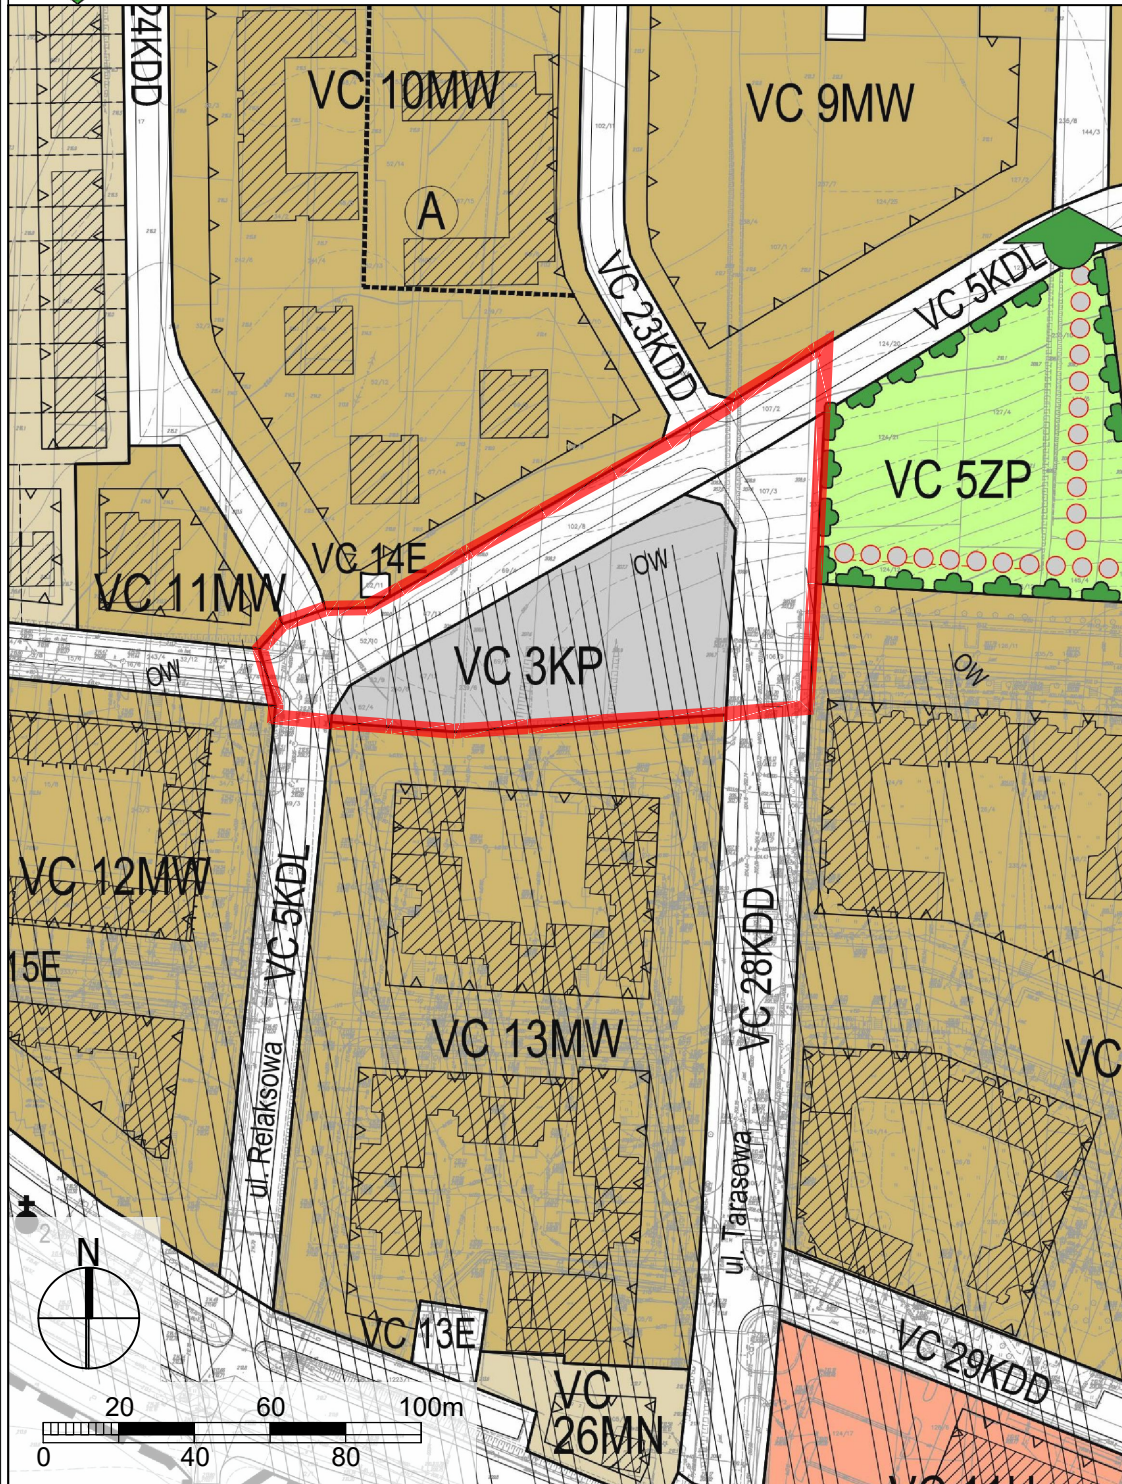

Załącznik graficzny nr 1 do uchwały  
Rady Miasta Lublin  
Nr 951/XXX/2021  
z dnia 25 czerwca 2021 r.

granice obszaru objętego przystąpieniem do zmiany m.p.z.p.  
w rejonie ulicy Relaksowej