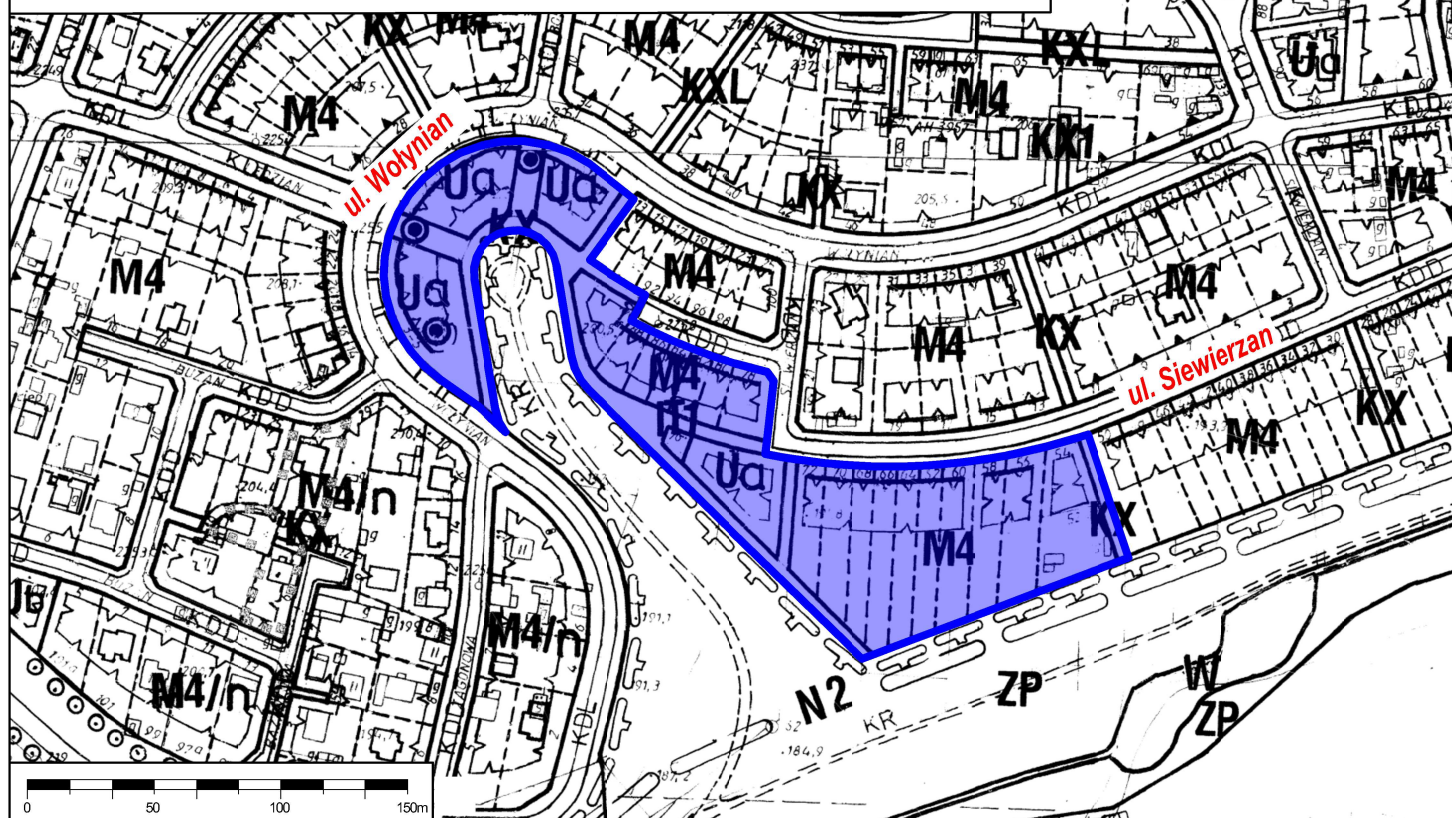

Obszar objęty zmianą miejscowego planu zagospodarowania przestrzennego miasta Lublin - część II, obszar F - rejon ulicy Kwarcowej.  
Obszar objęty zmianą miejscowego planu zagospodarowania przestrzennego miasta Lublin - część I - obszar zachodni, obszar G - rejon ulic: Siewierzan i Wołynian.  
Obszar objęty projektem miejscowego planu zagospodarowania przestrzennego miasta Lublin - część VI w rejonie ulicy Zemborzyckiej, obszar A: rejon ul. M. Smoluchowskiego - ul. Zemborzyckiej.

Projekty planów wykładane do wglądu publicznego w dniach od 14 września do 5 października 2022 r.

OBSZAR F - REJON UL. KWARCOWEJ

OBSZAR A - REJON UL. M. SMOLUCHOWSKIEGO - UL. ZEMBORZYCKIEJ - II wyłożenie

OBSZAR G - REJON UL. SIEWIERZAN I WOŁYNIAN - II wyłożenie

granice wykładanych projektów miejscowego planu zagospodarowania przestrzennego miasta Lublin w dniach od 14 września do 5 października 2022 r.