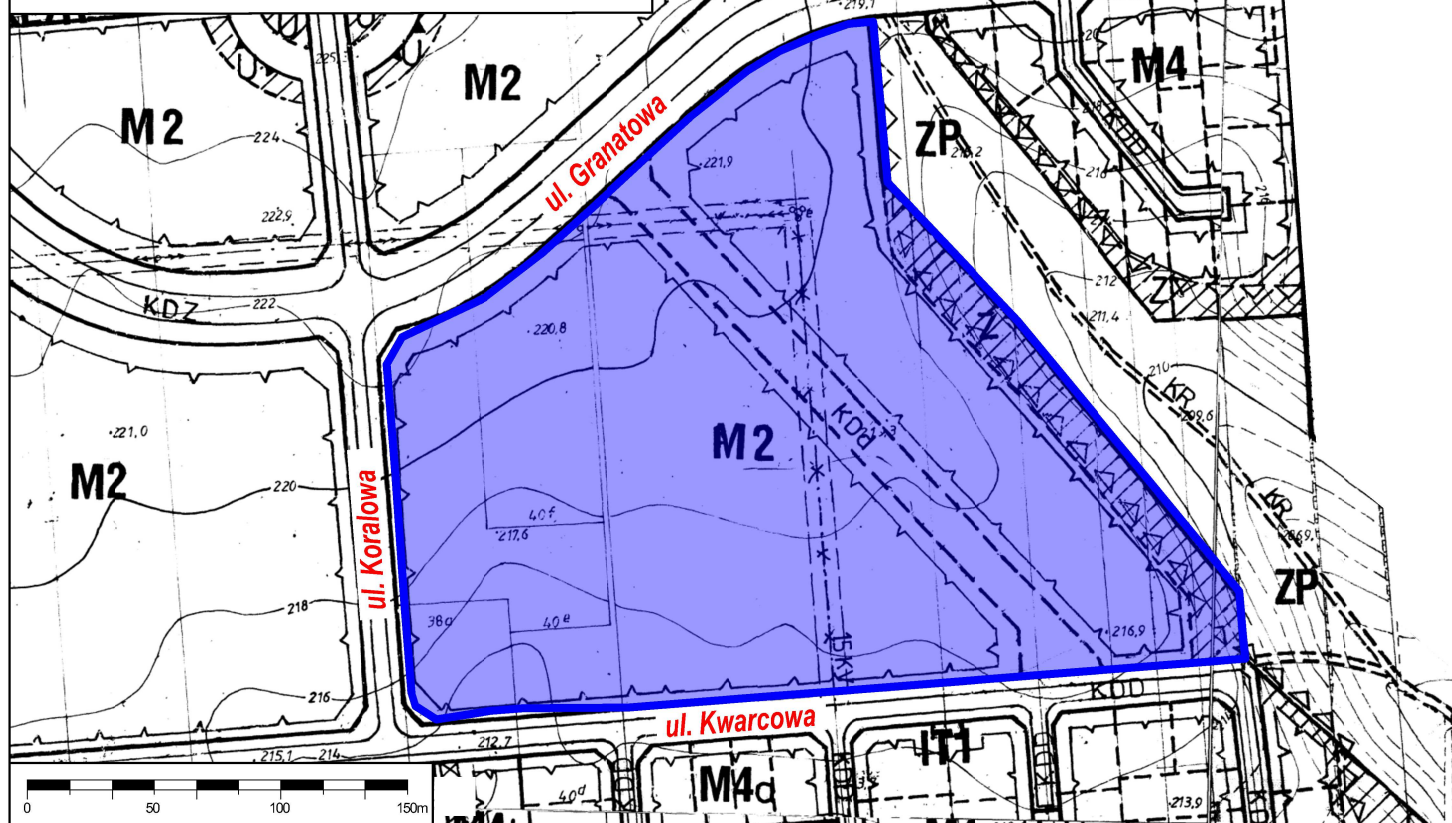

Obszar objęty zmianą miejscowego planu zagospodarowania przestrzennego miasta Lublin - część II, obszar F - rejon ulicy Kwarcowej.  
Obszar objęty zmianą miejscowego planu zagospodarowania przestrzennego miasta Lublin - część I - obszar zachodni, obszar G - rejon ulic: Siewierzan i Wołynian.  
Obszar objęty projektem miejscowego planu zagospodarowania przestrzennego miasta Lublin - część VI w rejonie ulicy Zemborzyckiej, obszar A: rejon ul. M. Smoluchowskiego - ul. Zemborzyckiej.

Projekty planów wykładane do wglądu publicznego w dniach od 14 września do 5 października 2022 r.

OBSZAR F - REJON UL. KWARCOWEJ

OBSZAR A - REJON UL. M. SMOLUCHOWSKIEGO - UL. ZEMBORZYCKIEJ - II wyłożenie

OBSZAR G - REJON UL. SIEWIERZAN I WOŁYNIAN - II wyłożenie

granice wykładanych projektów miejscowego planu zagospodarowania przestrzennego miasta Lublin w dniach od 14 września do 5 października 2022 r.