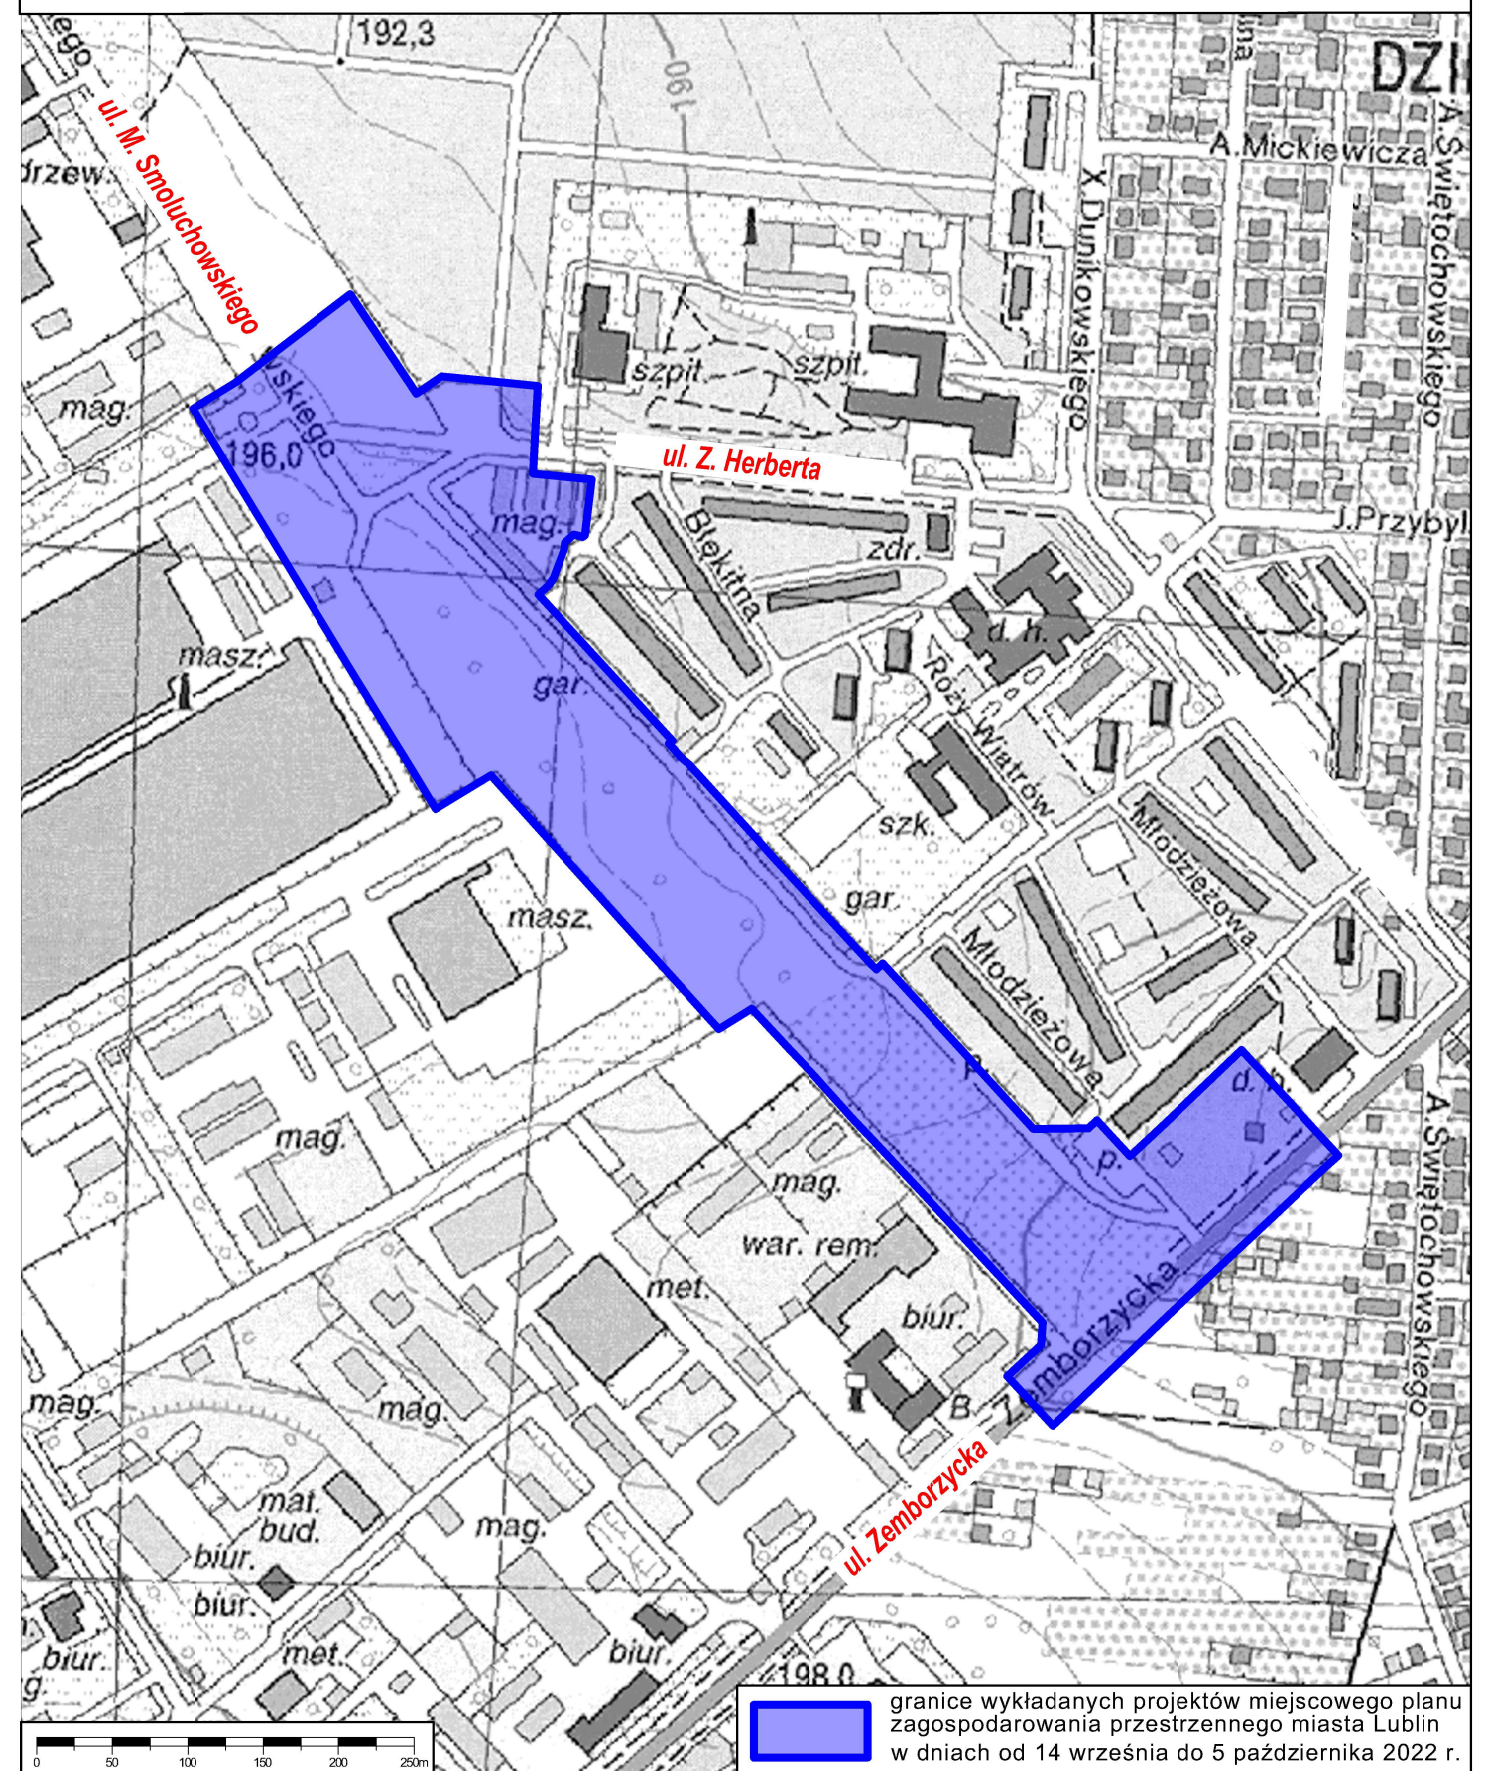

Obszar objęty zmianą miejscowego planu zagospodarowania przestrzennego miasta Lublin - część II, obszar F - rejon ulicy Kwarcowej.  
Obszar objęty zmianą miejscowego planu zagospodarowania przestrzennego miasta Lublin - część I - obszar zachodni, obszar G - rejon ulic: Siewierzan i Wołynian.  
Obszar objęty projektem miejscowego planu zagospodarowania przestrzennego miasta Lublin - część VI w rejonie ulicy Zemborzyckiej, obszar A: rejon ul. M. Smoluchowskiego - ul. Zemborzyckiej.

Projekty planów wykładane do wglądu publicznego w dniach od 14 września do 5 października 2022 r.

OBSZAR F - REJON UL. KWARCOWEJ

OBSZAR A - REJON UL. M. SMOLUCHOWSKIEGO - UL. ZEMBORZYCKIEJ - II wyłożenie

OBSZAR G - REJON UL. SIEWIERZAN I WOŁYNIAN - II wyłożenie

granice wykładanych projektów miejscowego planu zagospodarowania przestrzennego miasta Lublin w dniach od 14 września do 5 października 2022 r.