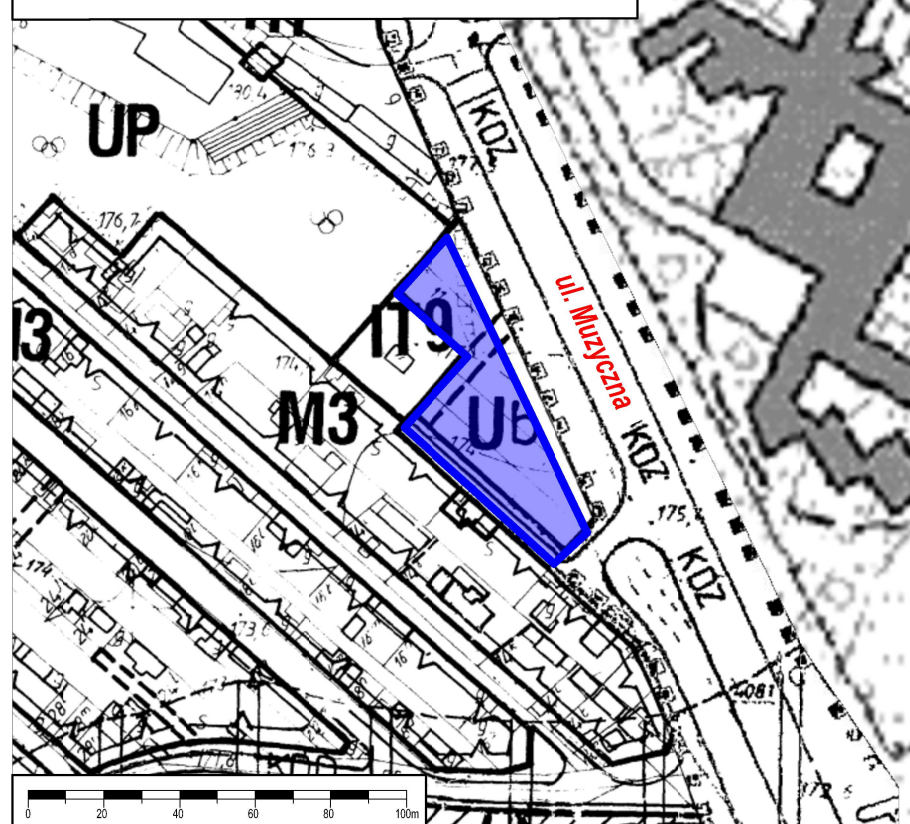

Obszary objęte zmianami miejscowego planu zagospodarowania przestrzennego miasta Lublin - część II: obszar B - rejon ulicy Wapiennej - Politechnika Lubelska, obszar B - rejon ulicy Bolesława Chrobrego, obszar J - rejon ulicy Przytulnej, obszar G - rejon ulicy Muzycznej, obszar I-J - rejon ulicy Leszka Czarnego.

Projekty planów wykładane do wglądu publicznego w dniach od 14 września do 5 października 2022 r.

OBSZAR B - REJON UL. WAPIENNEJ - POLITECHNIKA LUBELSKA - II wyłożenie

OBSZAR B - REJON UL. BOLESŁAWA CHROBREGO

OBSZAR J - REJON UL. PRYTULNEJ

OBSZAR G - REJON UL. MUZYCZNEJ

OBSZAR I-J - REJON UL. LESZKA CZARNEGO - II wyłożenie

 granice wykładanych projektów zmian miejscowego planu zagospodarowania przestrzennego miasta Lublin - część II w dniach od 14 września do 5 października 2022 r.