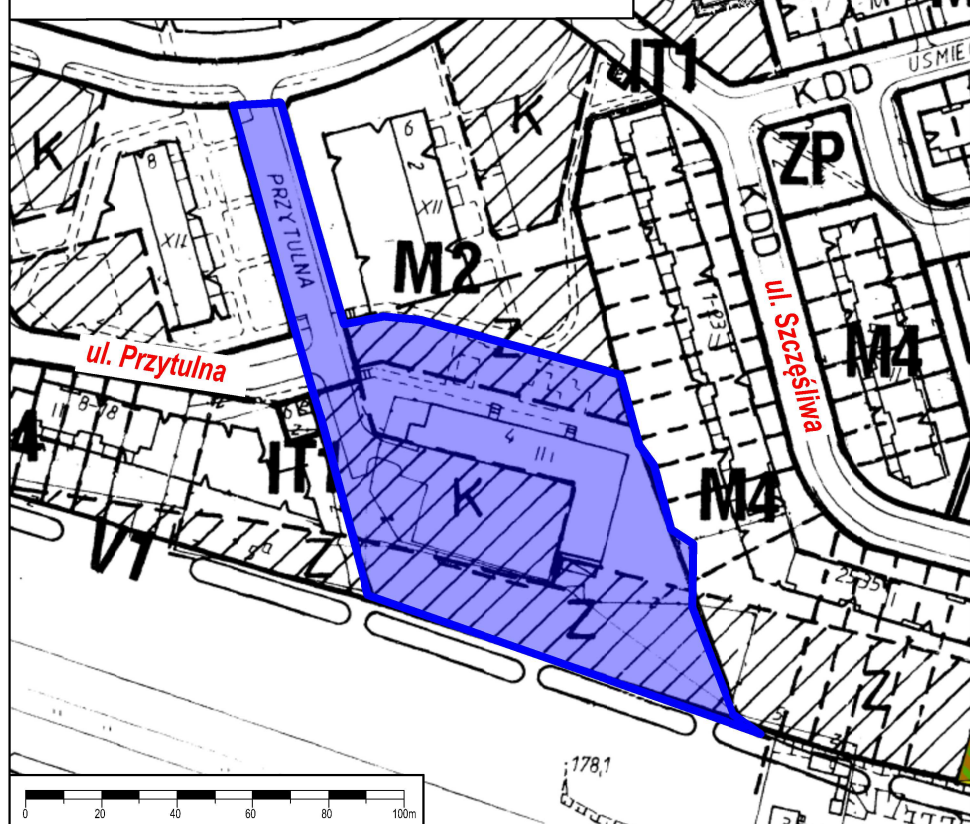

Obszary objęte zmianami miejscowego planu zagospodarowania przestrzennego miasta Lublin - część II: obszar B - rejon ulicy Wapiennej - Politechnika Lubelska, obszar B - rejon ulicy Bolesława Chrobrego, obszar J - rejon ulicy Przytulnej, obszar G - rejon ulicy Muzycznej, obszar I-J - rejon ulicy Leszka Czarnego.

Projekty planów wykładane do wglądu publicznego w dniach od 14 września do 5 października 2022 r.

OBSZAR B - REJON UL. WAPIENNEJ - POLITECHNIKA LUBELSKA - II wyłożenie

OBSZAR B - REJON UL. BOLESŁAWA CHROBREGO

OBSZAR J - REJON UL. PRYTULNEJ

OBSZAR G - REJON UL. MUZYCZNEJ

OBSZAR I-J - REJON UL. LESZKA CZARNEGO - II wyłożenie

 granice wykładanych projektów zmian miejscowego planu zagospodarowania przestrzennego miasta Lublin - część II w dniach od 14 września do 5 października 2022 r.