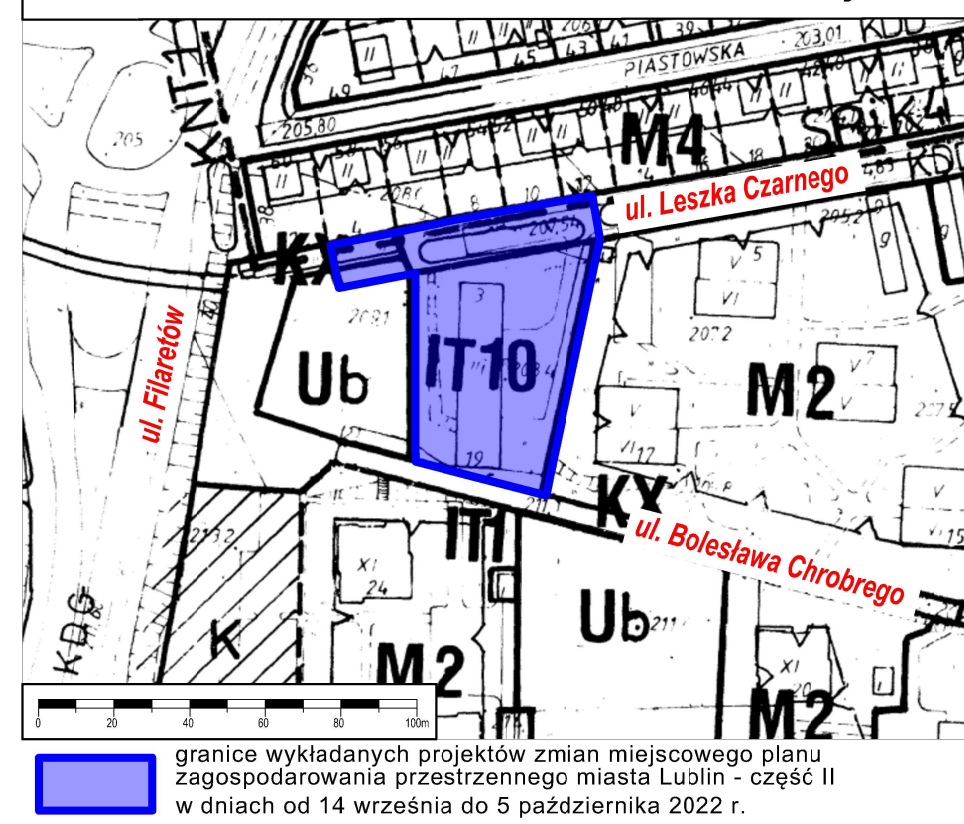

Obszary objęte zmianami miejscowego planu zagospodarowania przestrzennego miasta Lublin - część II: obszar B - rejon ulicy Wapiennej - Politechnika Lubelska, obszar B - rejon ulicy Bolesława Chrobrego, obszar J - rejon ulicy Przytulnej, obszar G - rejon ulicy Muzycznej, obszar I-J - rejon ulicy Leszka Czarnego.

Projekty planów wykładane do wglądu publicznego w dniach od 14 września do 5 października 2022 r.

OBSZAR B - REJON UL. WAPIENNEJ - POLITECHNIKA LUBELSKA - II wyłożenie

OBSZAR B - REJON UL. BOLESŁAWA CHROBREGO

OBSZAR J - REJON UL. PRYTULNEJ

OBSZAR G - REJON UL. MUZYCZNEJ

OBSZAR I-J - REJON UL. LESZKA CZARNEGO - II wyłożenie

 granice wykładanych projektów zmian miejscowego planu zagospodarowania przestrzennego miasta Lublin - część II w dniach od 14 września do 5 października 2022 r.