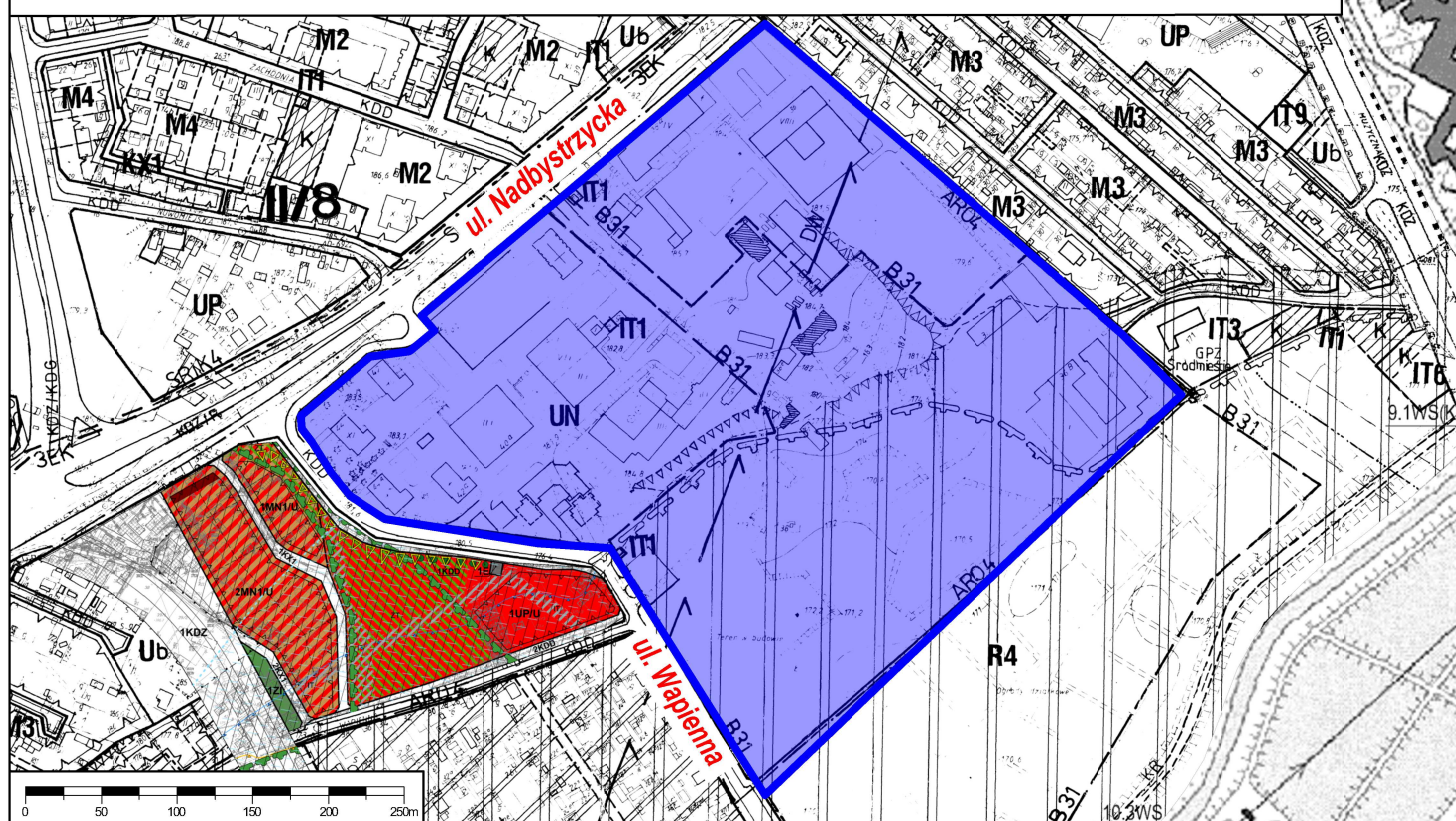

Obszary objęte zmianami miejscowego planu zagospodarowania przestrzennego miasta Lublin - część II: obszar B - rejon ulicy Wapiennej - Politechnika Lubelska, obszar B - rejon ulicy Bolesława Chrobrego, obszar J - rejon ulicy Przytulnej, obszar G - rejon ulicy Muzycznej, obszar I-J - rejon ulicy Leszka Czarnego.

Projekty planów wykładane do wglądu publicznego w dniach od 14 września do 5 października 2022 r.

OBSZAR B - REJON UL. WAPIENNEJ - POLITECHNIKA LUBELSKA - II wyłożenie

OBSZAR B - REJON UL. BOLESŁAWA CHROBREGO

OBSZAR J - REJON UL. PRYTULNEJ

OBSZAR G - REJON UL. MUZYCZNEJ

OBSZAR I-J - REJON UL. LESZKA CZARNEGO - II wyłożenie

 granice wykładanych projektów zmian miejscowego planu zagospodarowania przestrzennego miasta Lublin - część II w dniach od 14 września do 5 października 2022 r.