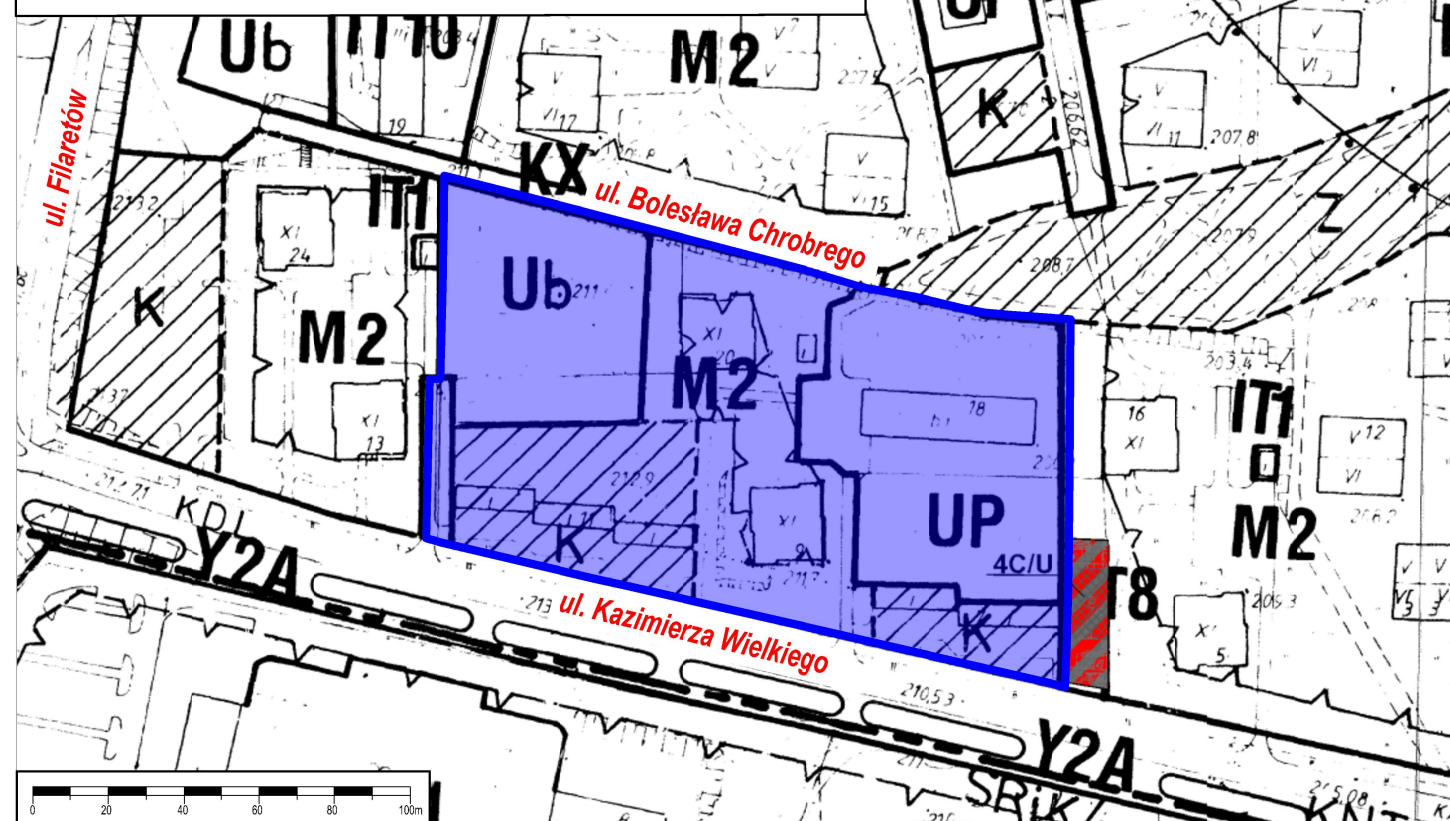

Obszary objęte zmianami miejscowego planu zagospodarowania przestrzennego miasta Lublin - część II: obszar B - rejon ulicy Wapiennej - Politechnika Lubelska, obszar B - rejon ulicy Bolesława Chrobrego, obszar J - rejon ulicy Przytulnej, obszar G - rejon ulicy Muzycznej, obszar I-J - rejon ulicy Leszka Czarnego.

Projekty planów wykładane do wglądu publicznego w dniach od 14 września do 5 października 2022 r.

OBSZAR B - REJON UL. WAPIENNEJ - POLITECHNIKA LUBELSKA - II wyłożenie

OBSZAR B - REJON UL. BOLESŁAWA CHROBREGO

OBSZAR J - REJON UL. PRYTULNEJ

OBSZAR G - REJON UL. MUZYCZNEJ

OBSZAR I-J - REJON UL. LESZKA CZARNEGO - II wyłożenie

 granice wykładanych projektów zmian miejscowego planu zagospodarowania przestrzennego miasta Lublin - część II w dniach od 14 września do 5 października 2022 r.