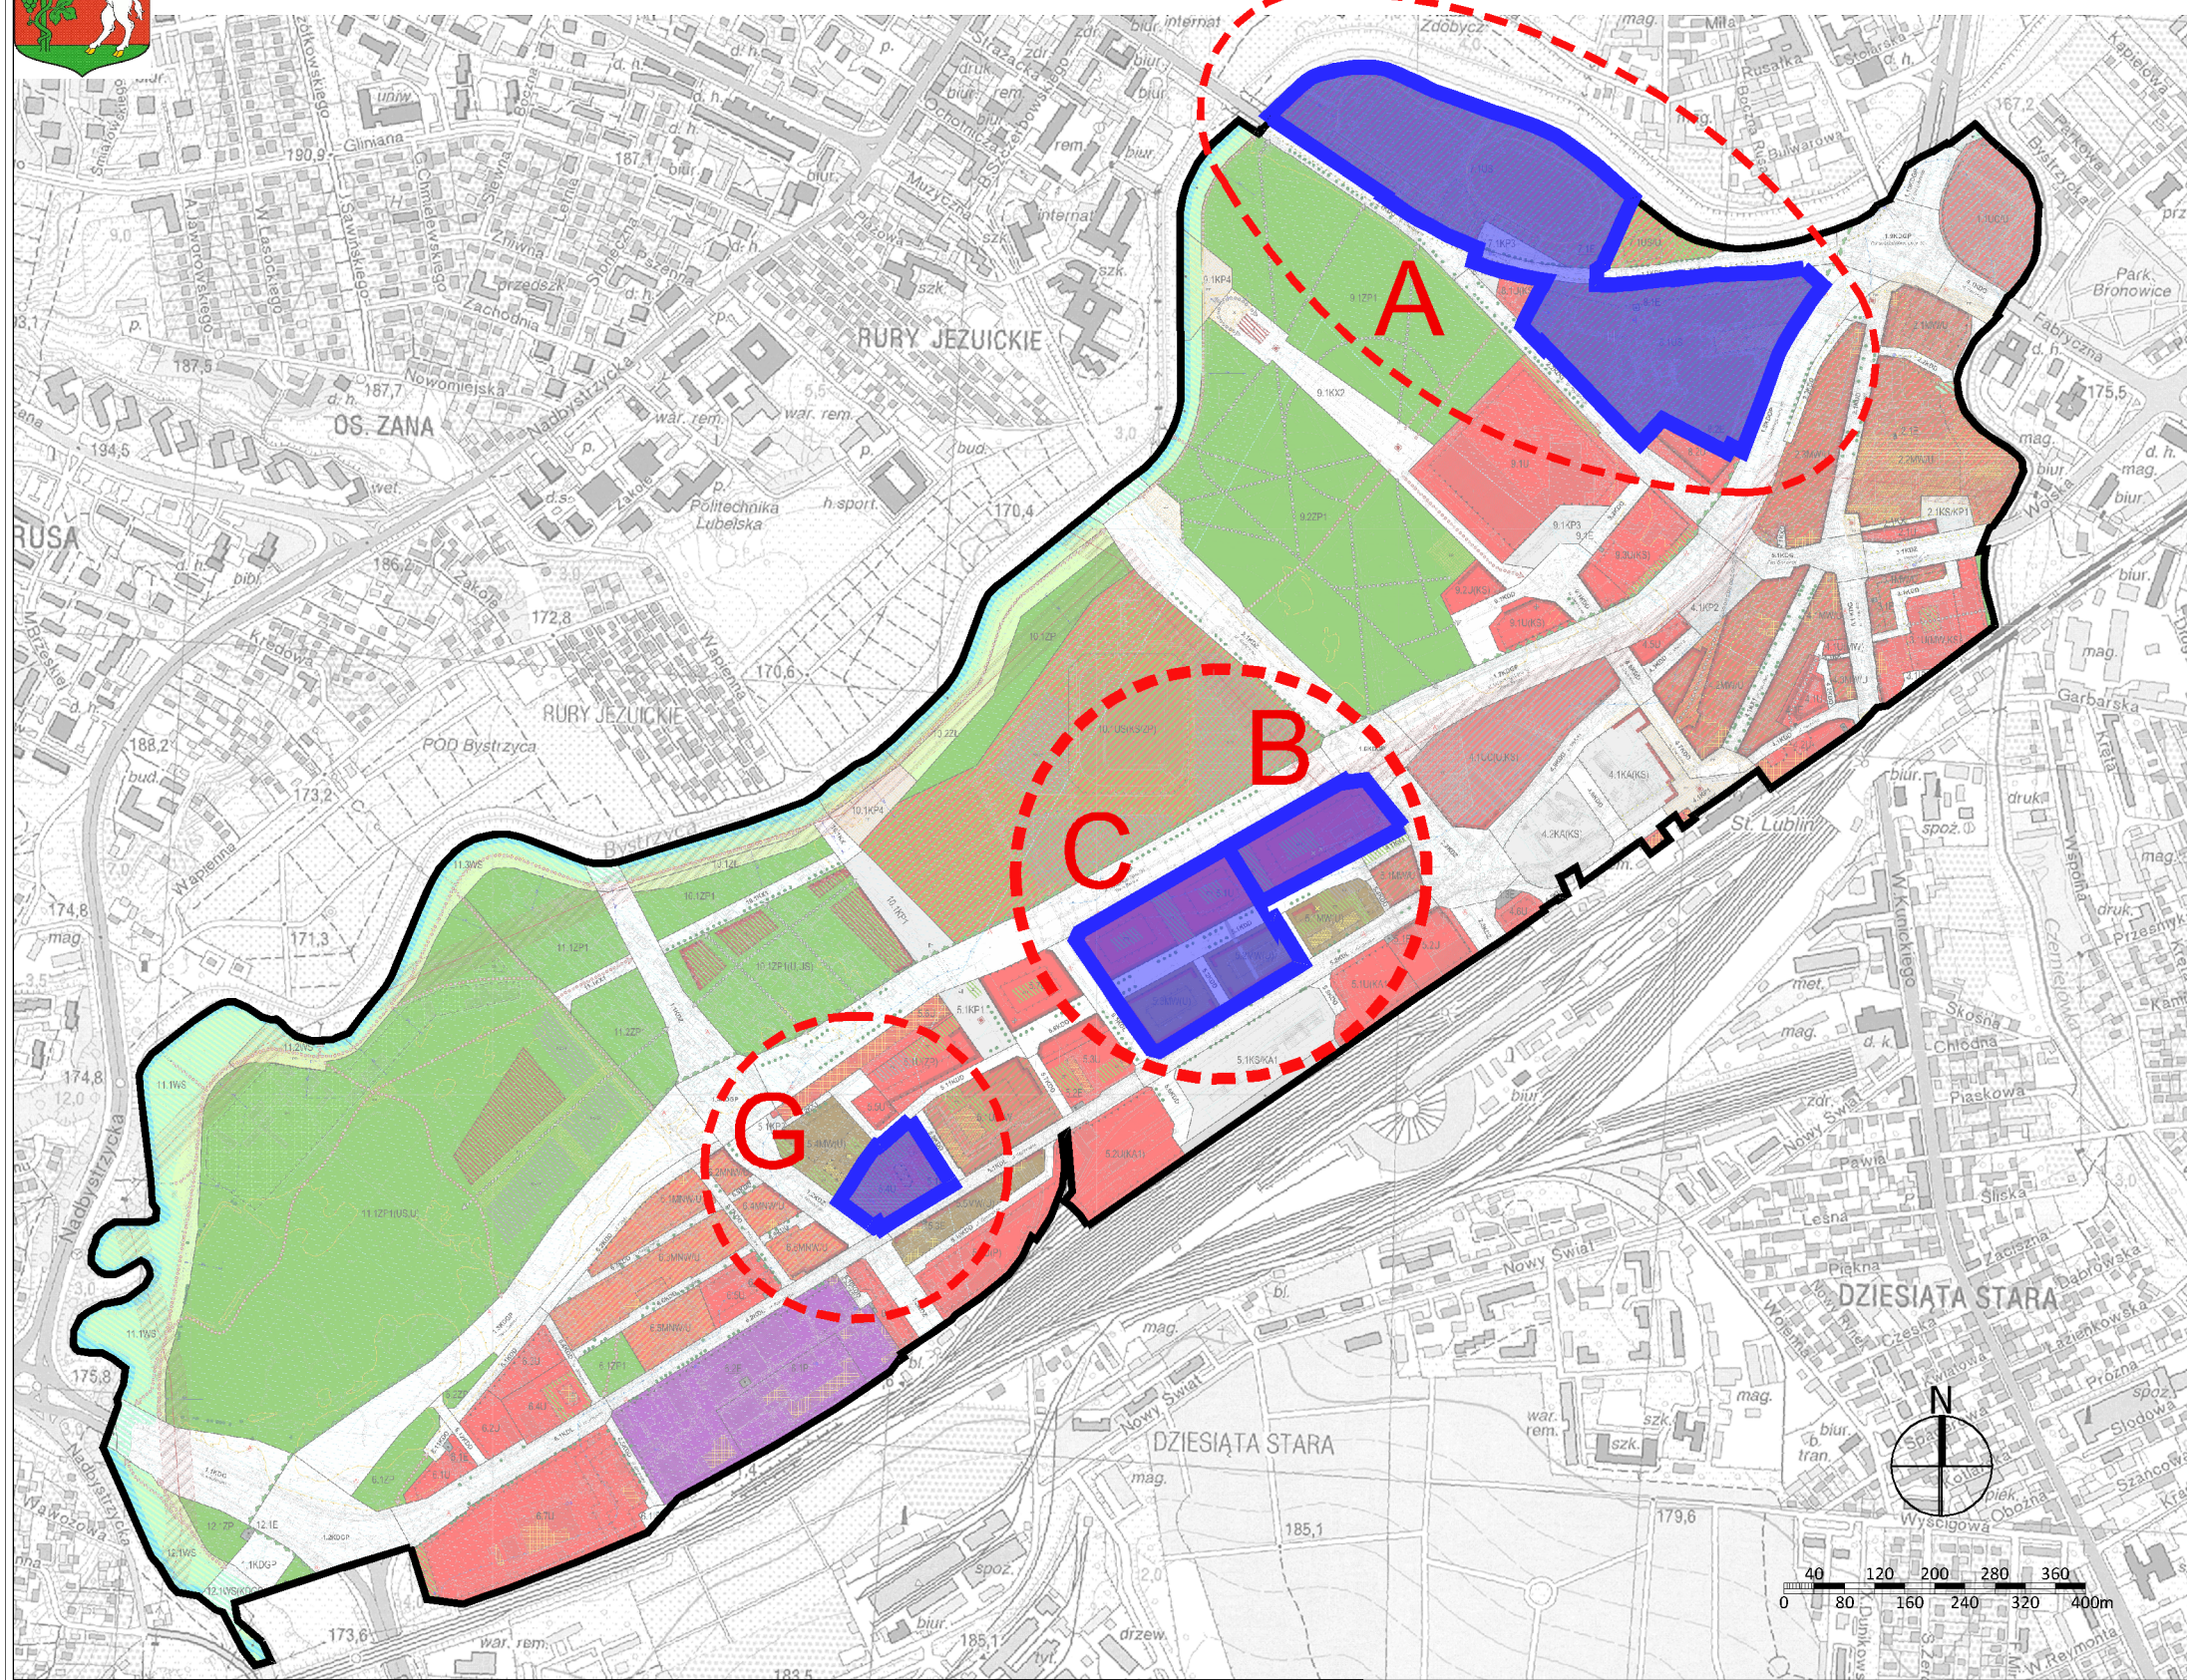

GRANICE PROJEKTU ZMIANY MIEJSCOWEGO PLANU ZAGOSPODAROWANIA PRZESTRZENNEGO WYKŁADANEGO DO WGLĄDU PUBLICZNEGO

OZNACZENIA:

— granica m.p.z.p. miasta Lublin w rejonie ulic: Dworcowej, Krochmalnej, 1-go Maja, Al. Zygmuntowskich i Piłsudskiego

■ granice projektu zmiany m.p.z.p. wykładanego do wglądu publicznego

Obszar A - rejon Al. Zygmuntowskich, al. J. Piłsudskiego

Obszar B - rejon ulic: Lubelskiego Lipca 80', Stadionowej, Kawiej

Obszar C - rejon ulic: Krochmalnej, Cukrowniczej i Lubelskiego Lipca '80

Obszar G - rejon ulic: Krochmalnej i Włociańskiej.