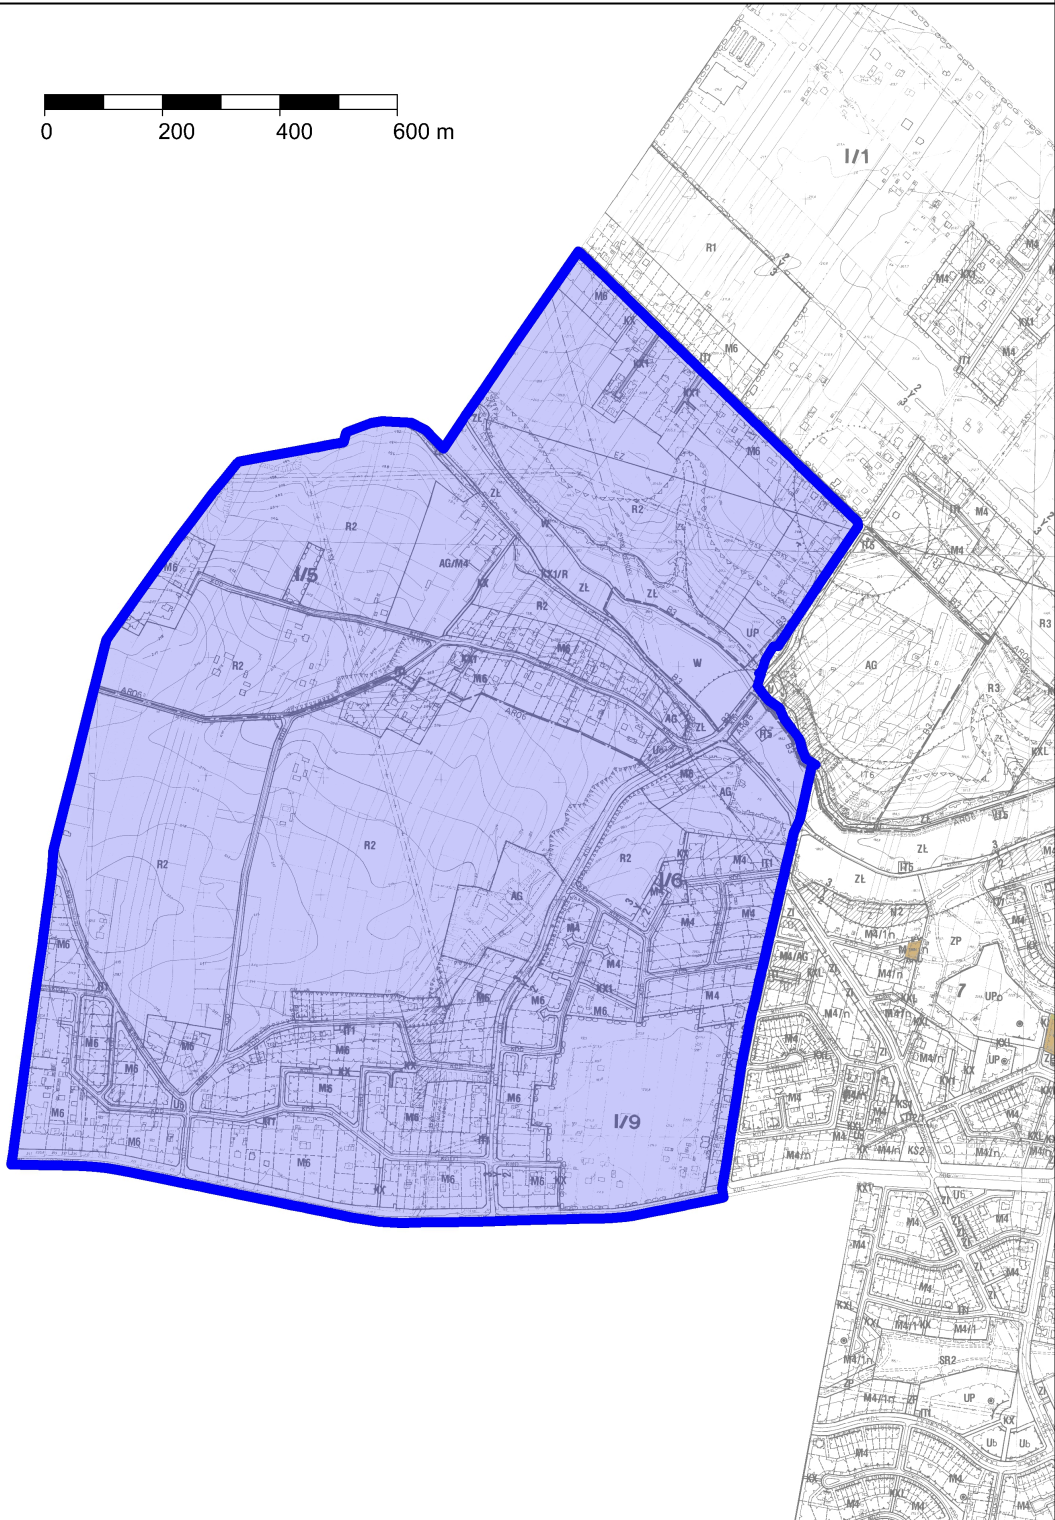

Obszar objęty projektem miejscowego planu zagospodarowania przestrzennego miasta Lublin - część I D - Szerokie wyłożonym do wglądu publicznego

Obszar objęty projektem miejscowego planu zagospodarowania przestrzennego miasta Lublin - część I D - Szerokie wyłożonym do wglądu publicznego