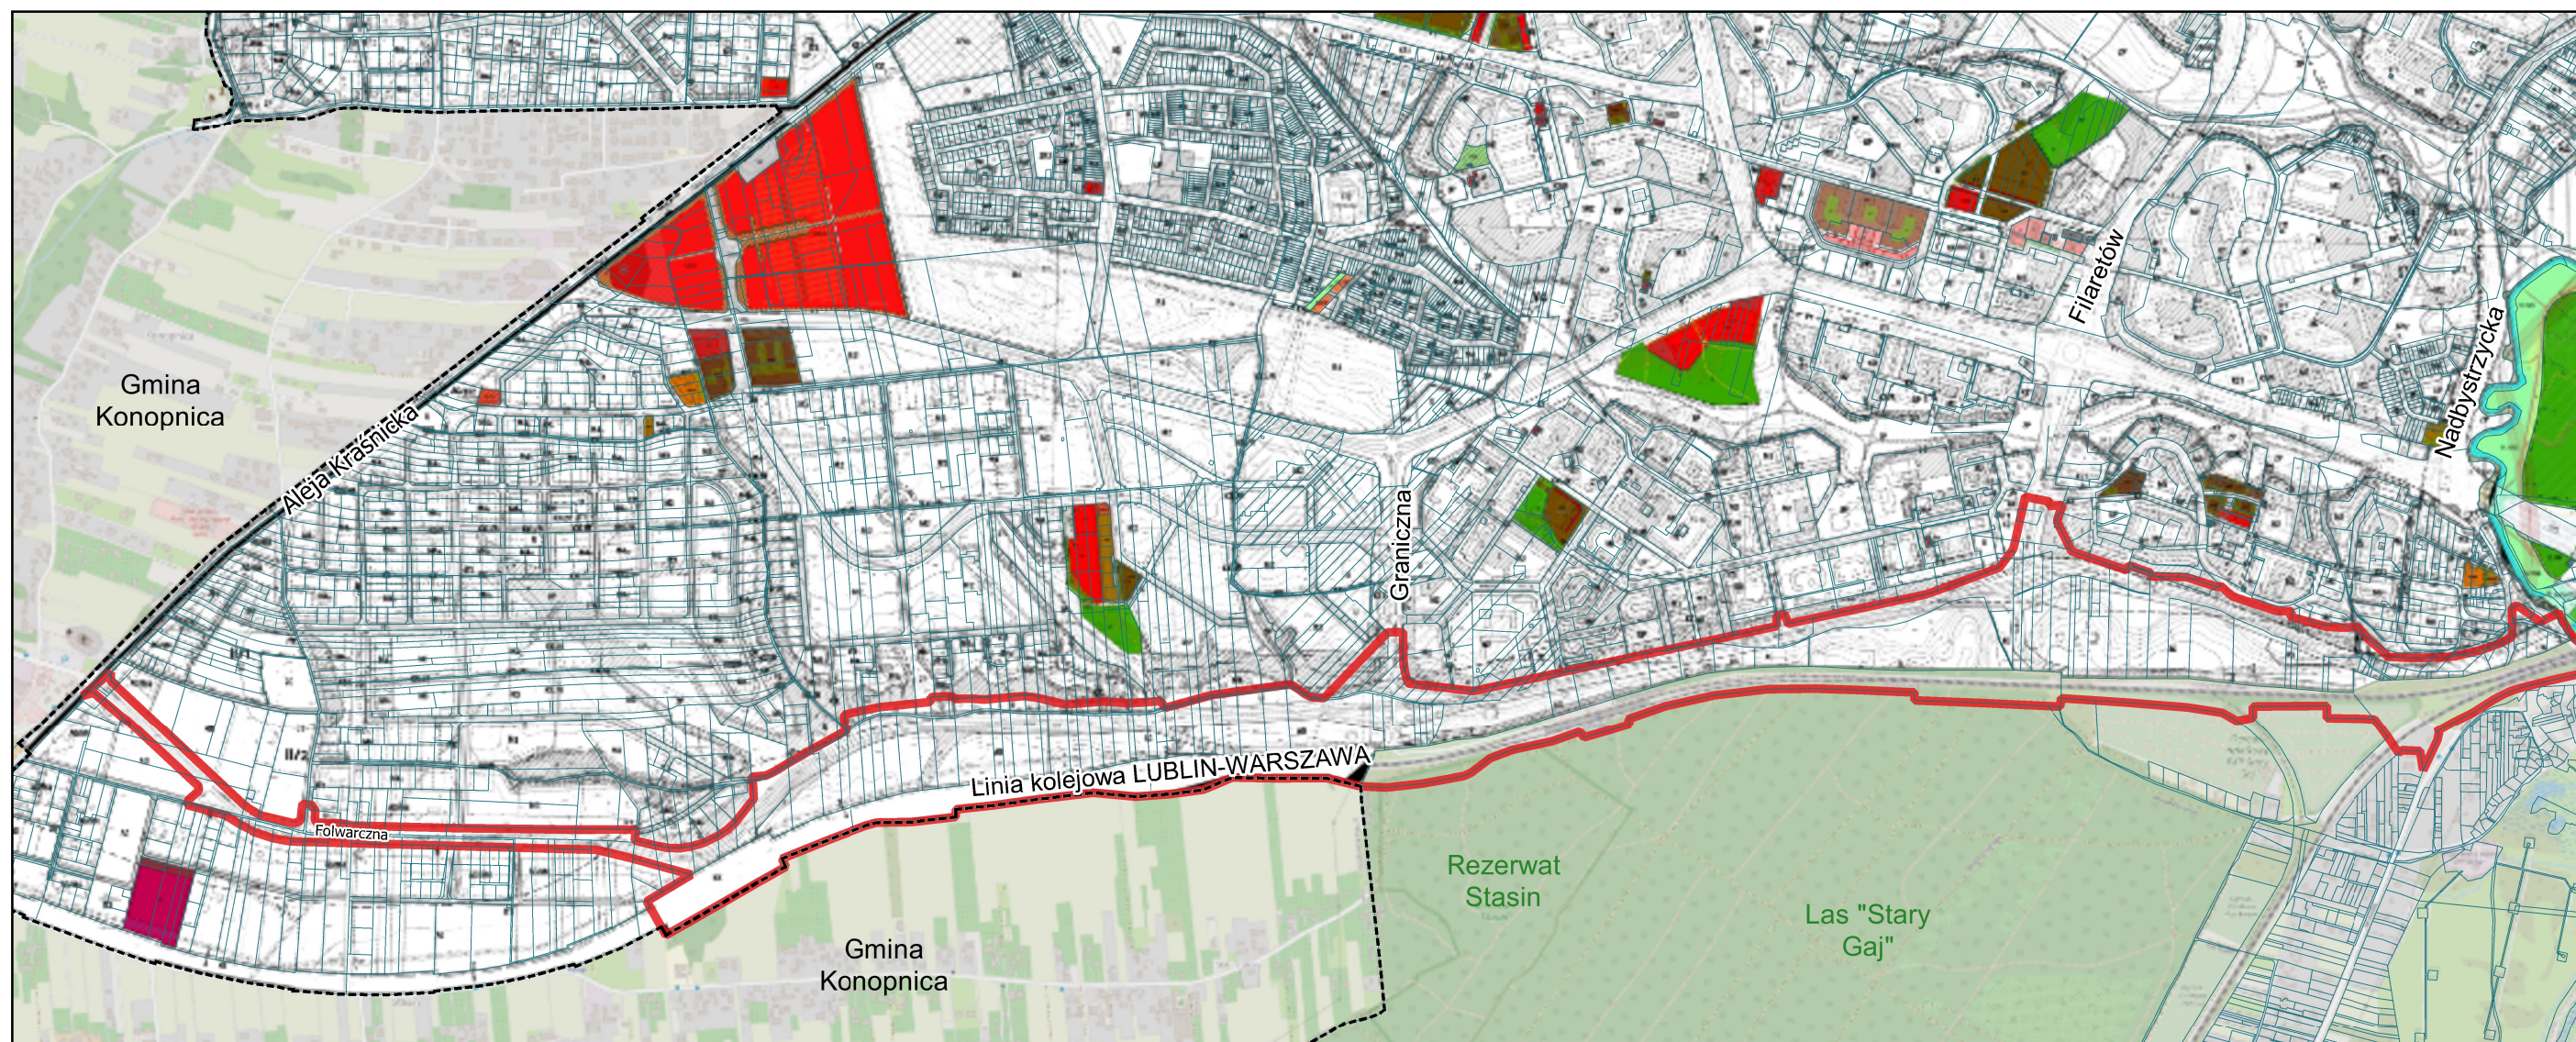

Załącznik graficzny
do uchwały nr 981/XXXI/2021
Rady Miasta Lublin
z dnia 9 września 2021 r.

-  granica obszaru objętego przystąpieniem do sporządzenia planu i zmiany miejscowego planu zagospodarowania przestrzennego
-  działki ewidencyjne
-  granica miasta

250 0 250 500 750 1 000 m