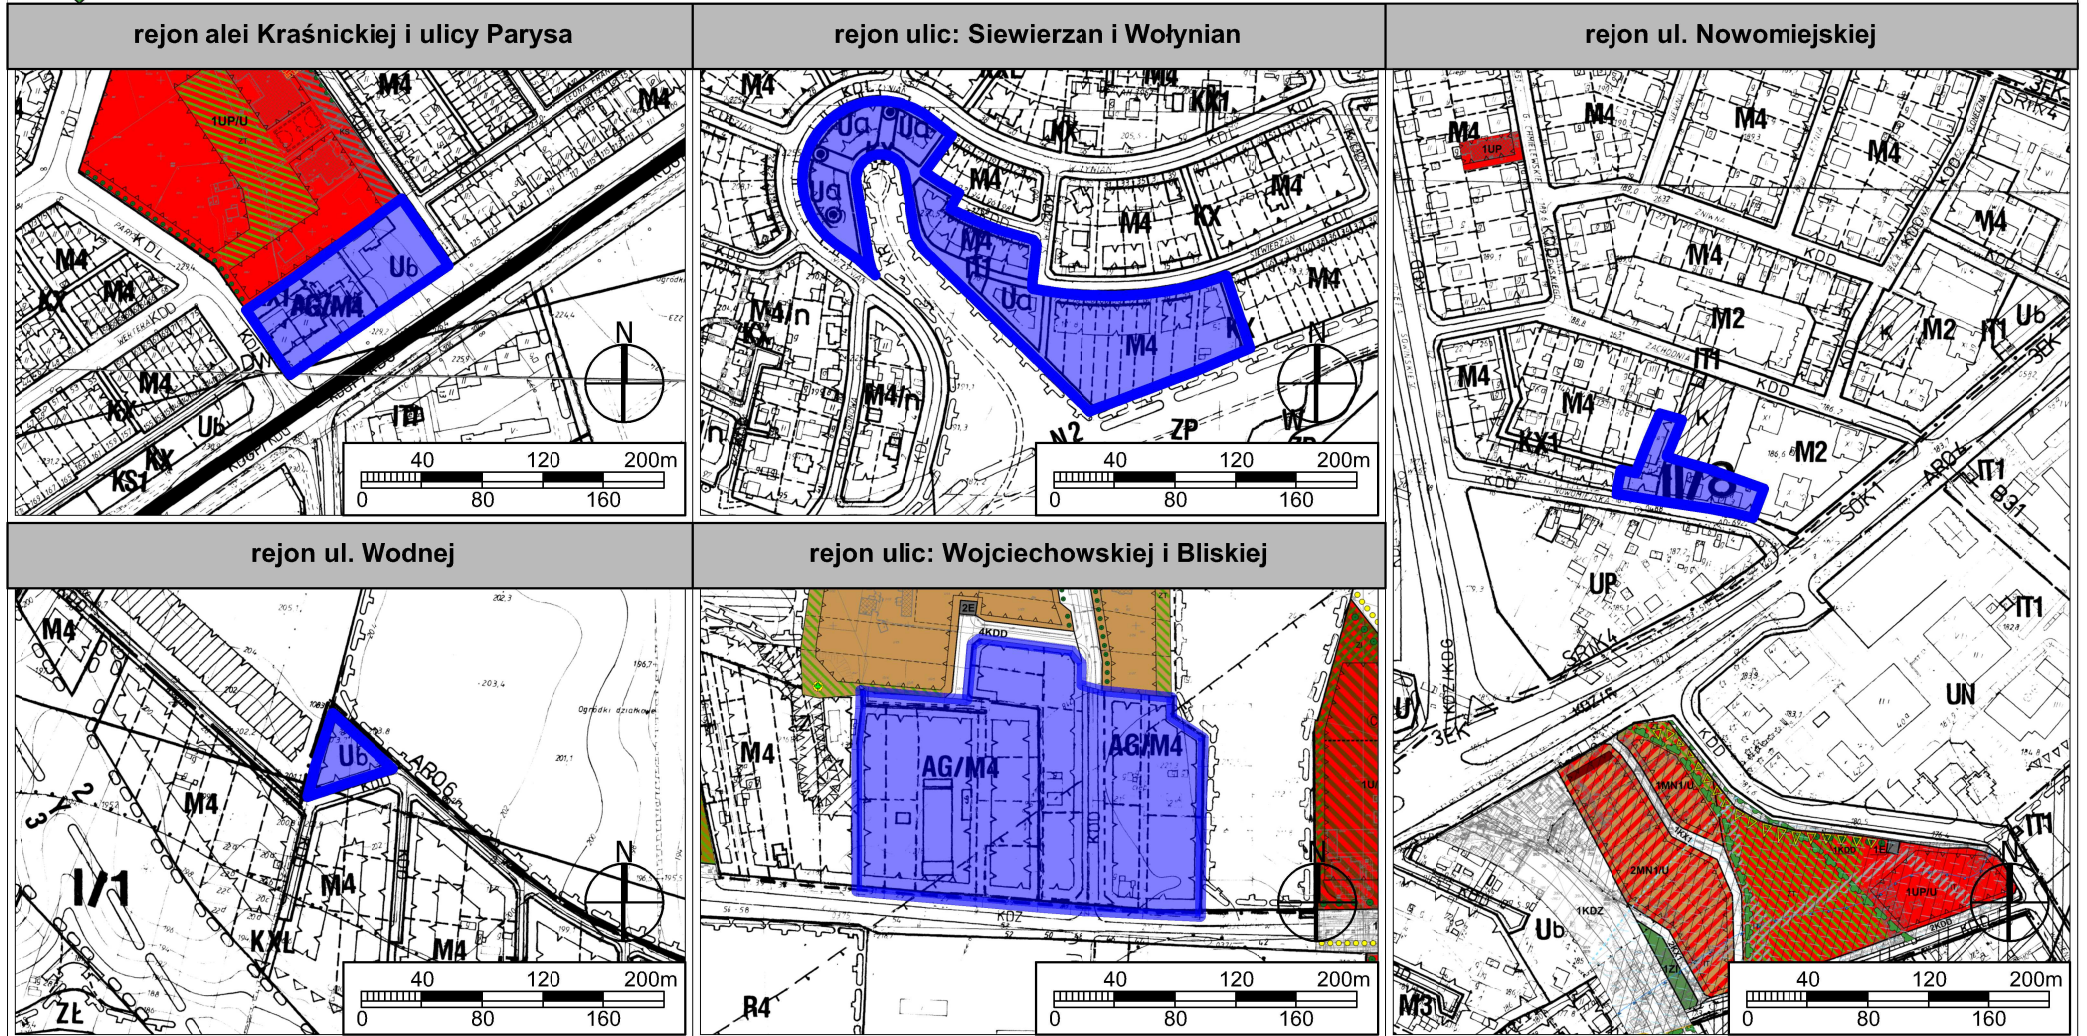

GRANICE PROJEKTÓW ZMIAN MIEJSCOWYCH PLANÓW ZAGOSPODAROWANIA PRZESTRZENNEGO WYKLADANYCH DO WGLĄDU PUBLICZNEGO

W DNIACH OD 8 LUTEGO DO 1 MARCA 2021 r.

granice projektów zmian miejscowych planów zagospodarowania przestrzennego