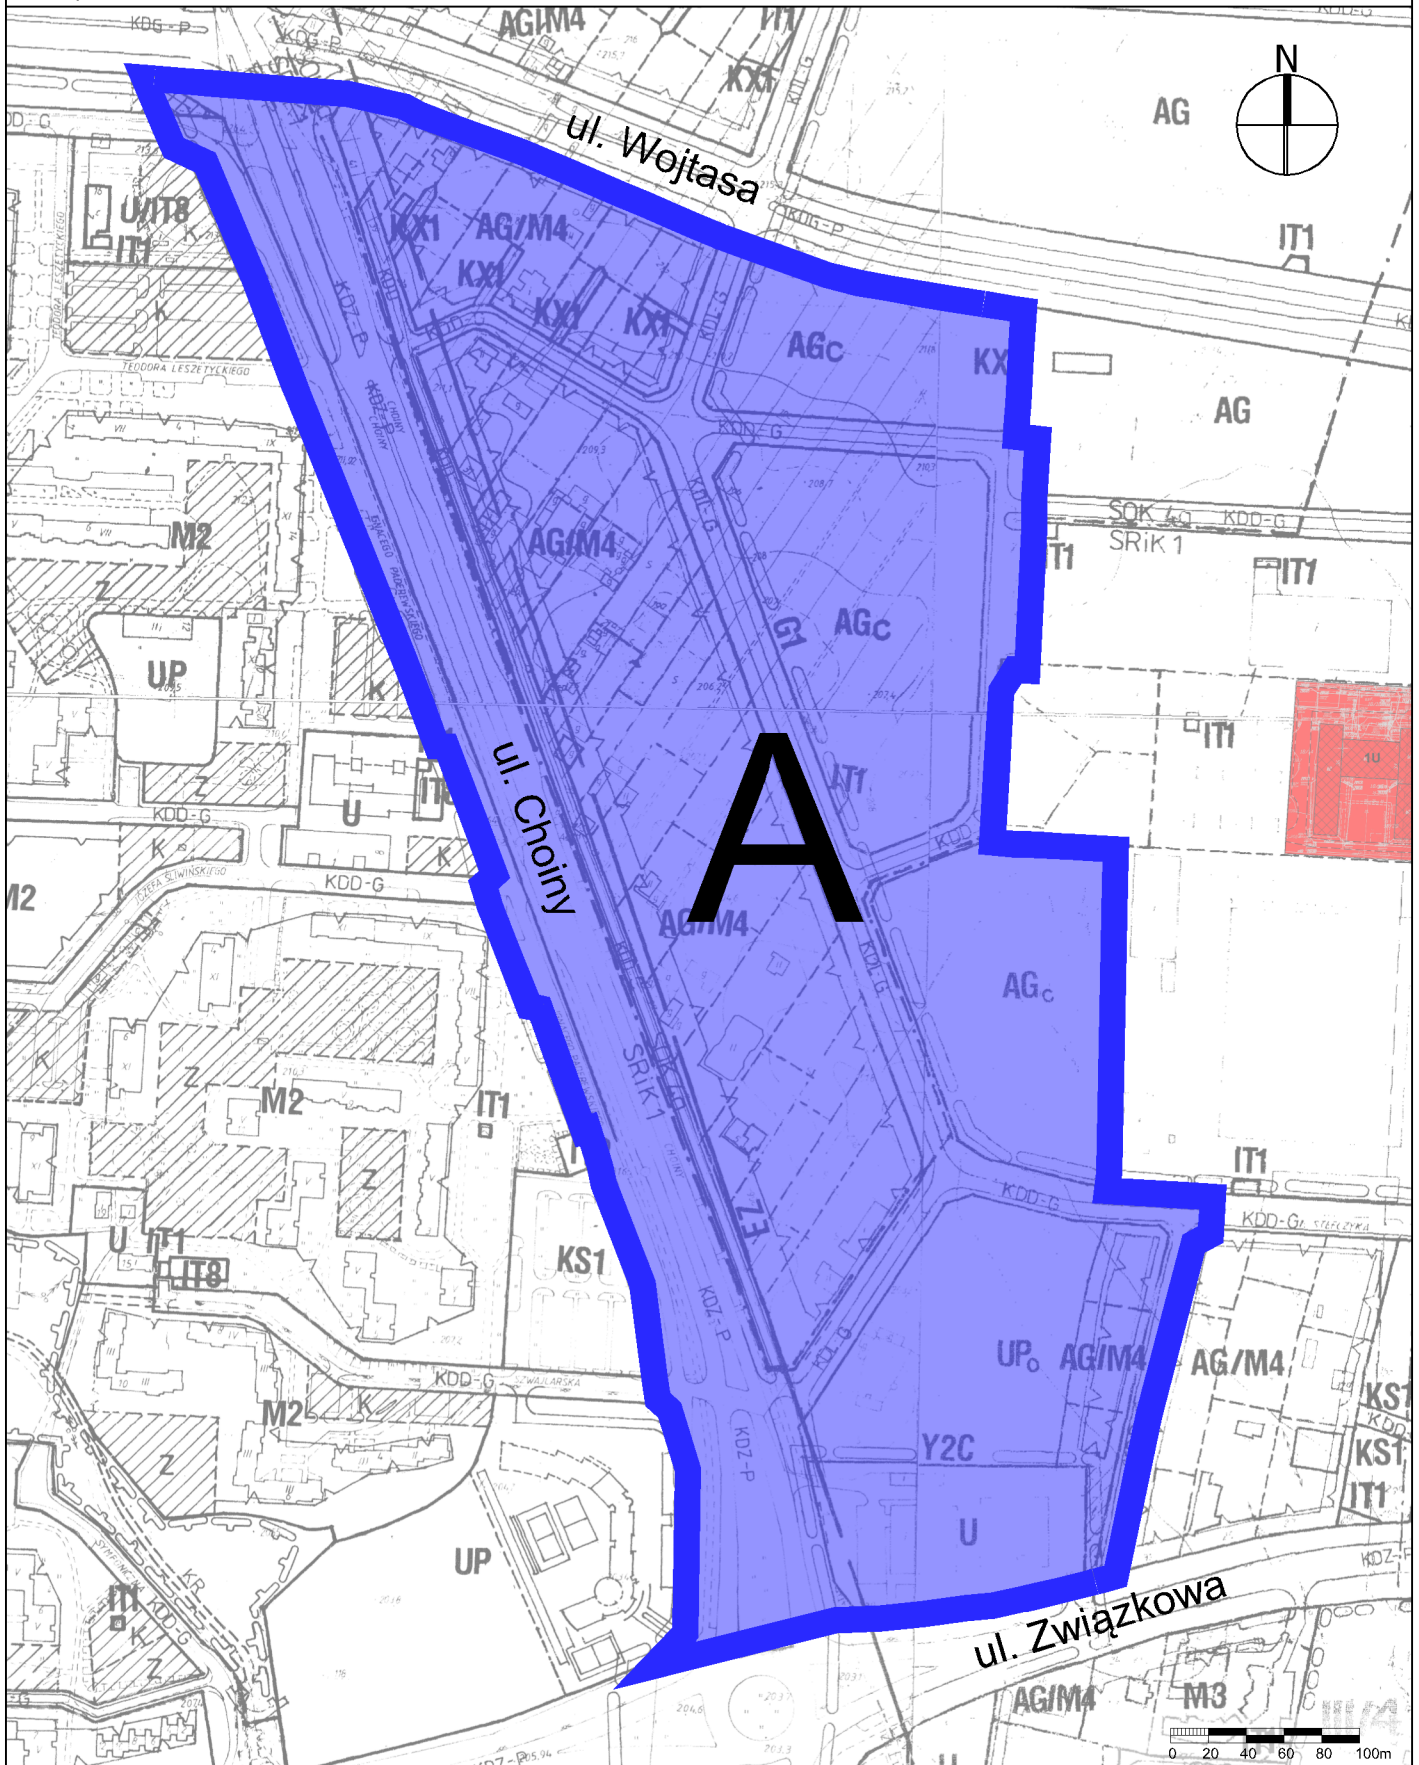

GRANICE PROJEKTU ZMIANY MIEJSCOWEGO PLANU ZAGOSPODAROWANIA
PRZESTRZENNEGO WYKŁADANEGO DO WGLĄDU PUBLICZNEGO

granice projektu zmiany m.p.z.p. wykładanego do wglądu publicznego
Obszar A - rejon ulic: Choiny, Wojtasa, Związkowej