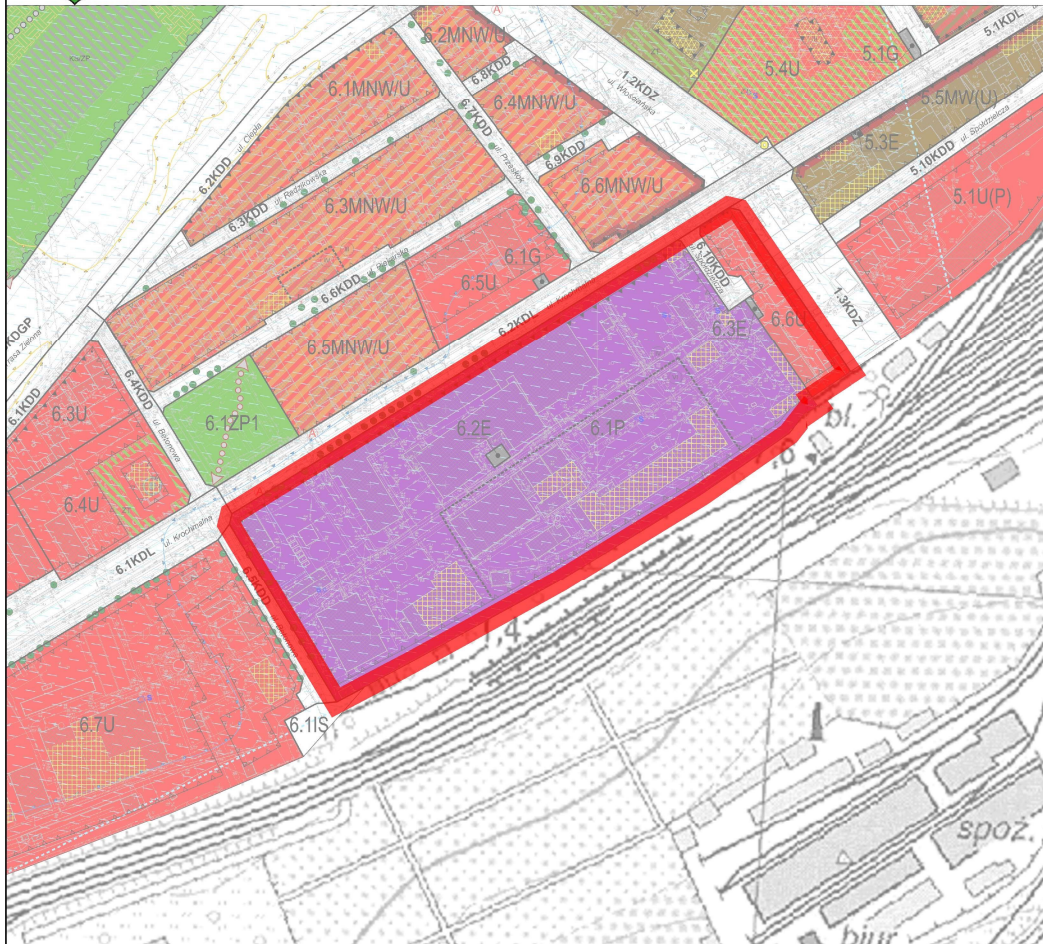

**GRANICE PROJEKTU ZMIANY MIEJSCOWEGO PLANU
ZAGOSPODAROWANIA PRZESTRZENNEGO WYKŁADANEGO
DO WGLĄDU PUBLICZNEGO W DNIACH OD 19 LUTEGO DO
11 MARCA 2020 R.**

granice projektu zmiany m.p.z.p.